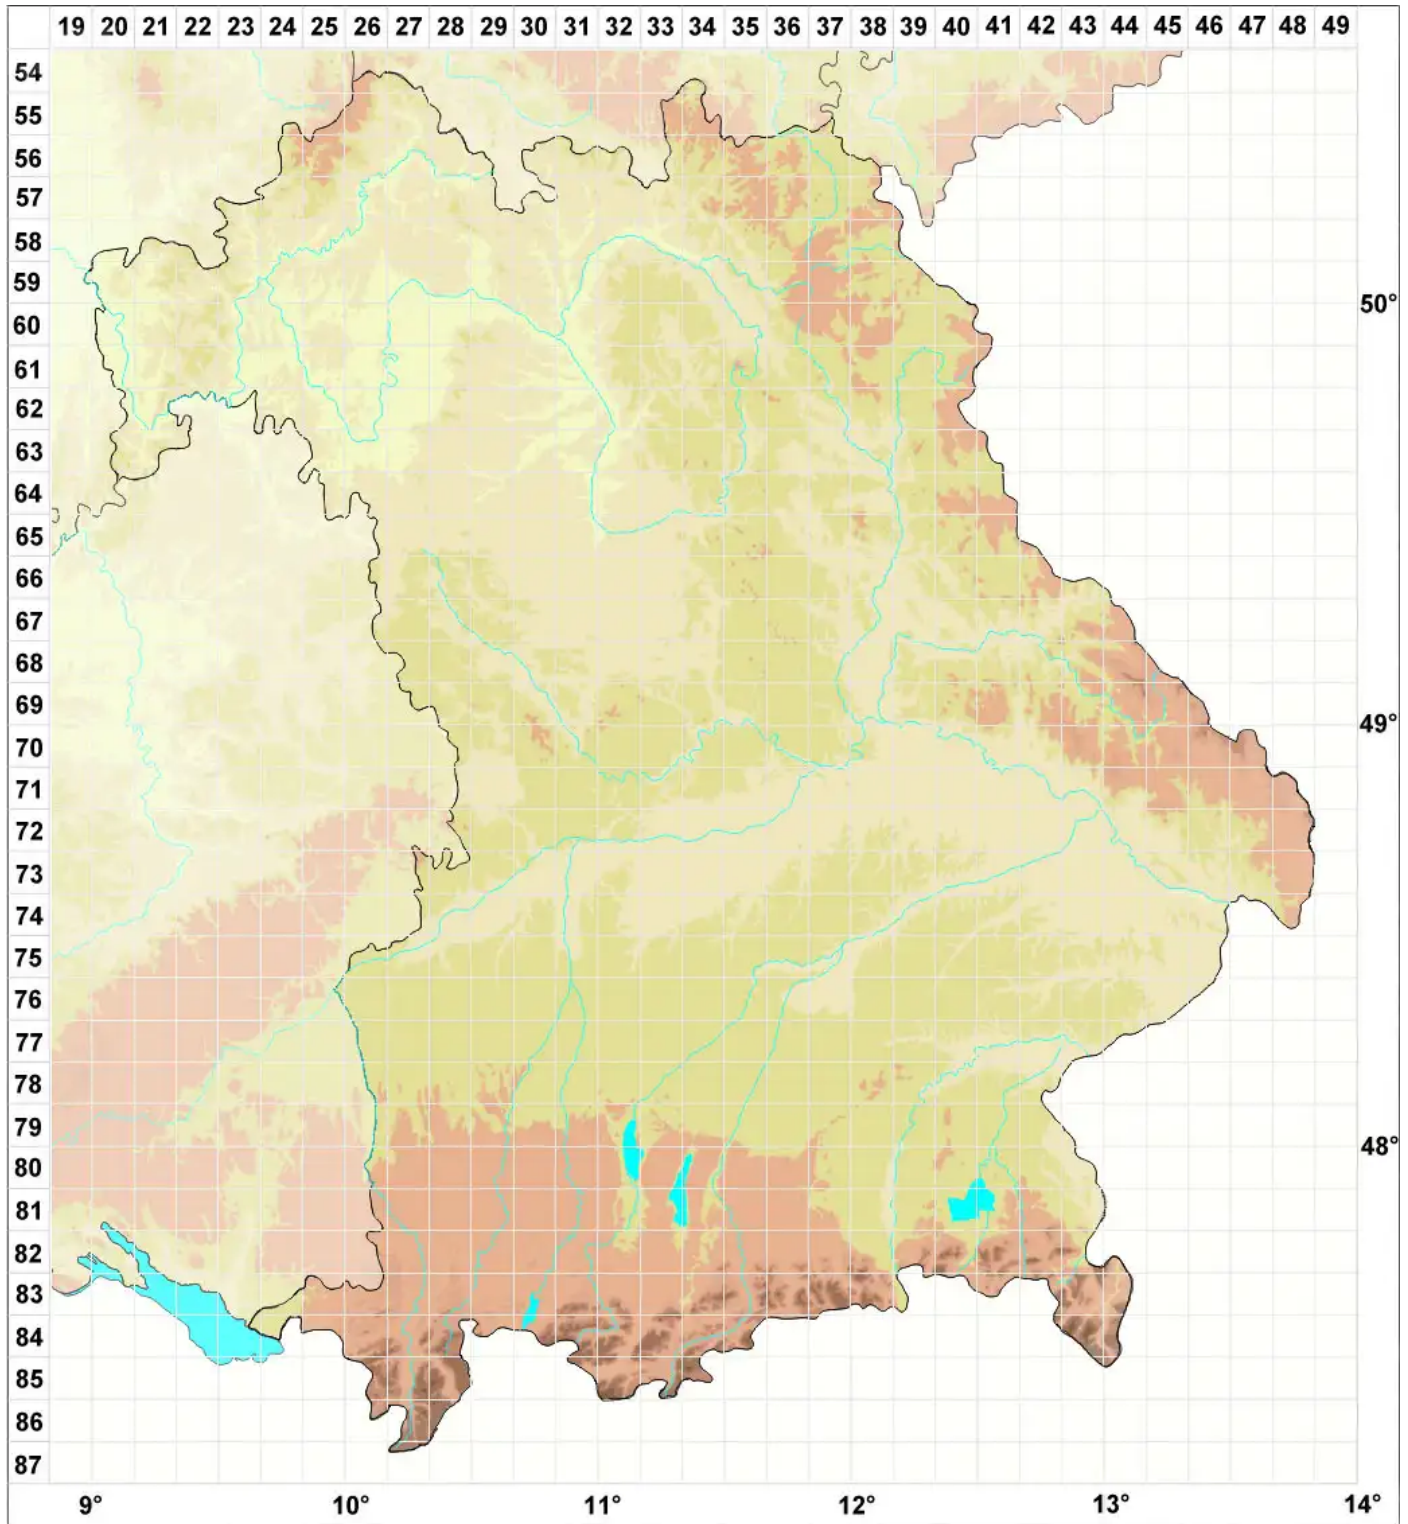

Sphaerellothecium cinerascens Etayo & Diederich

Legende:

- Symbole:**
Ausgefülltes Symbol:
Zeitraum von 1980 bis heute (Aktuelle Angabe)
Leeres Symbol:
Zeitraum vor 1980 (Altangabe)
Quadrat: Herbarbeleg