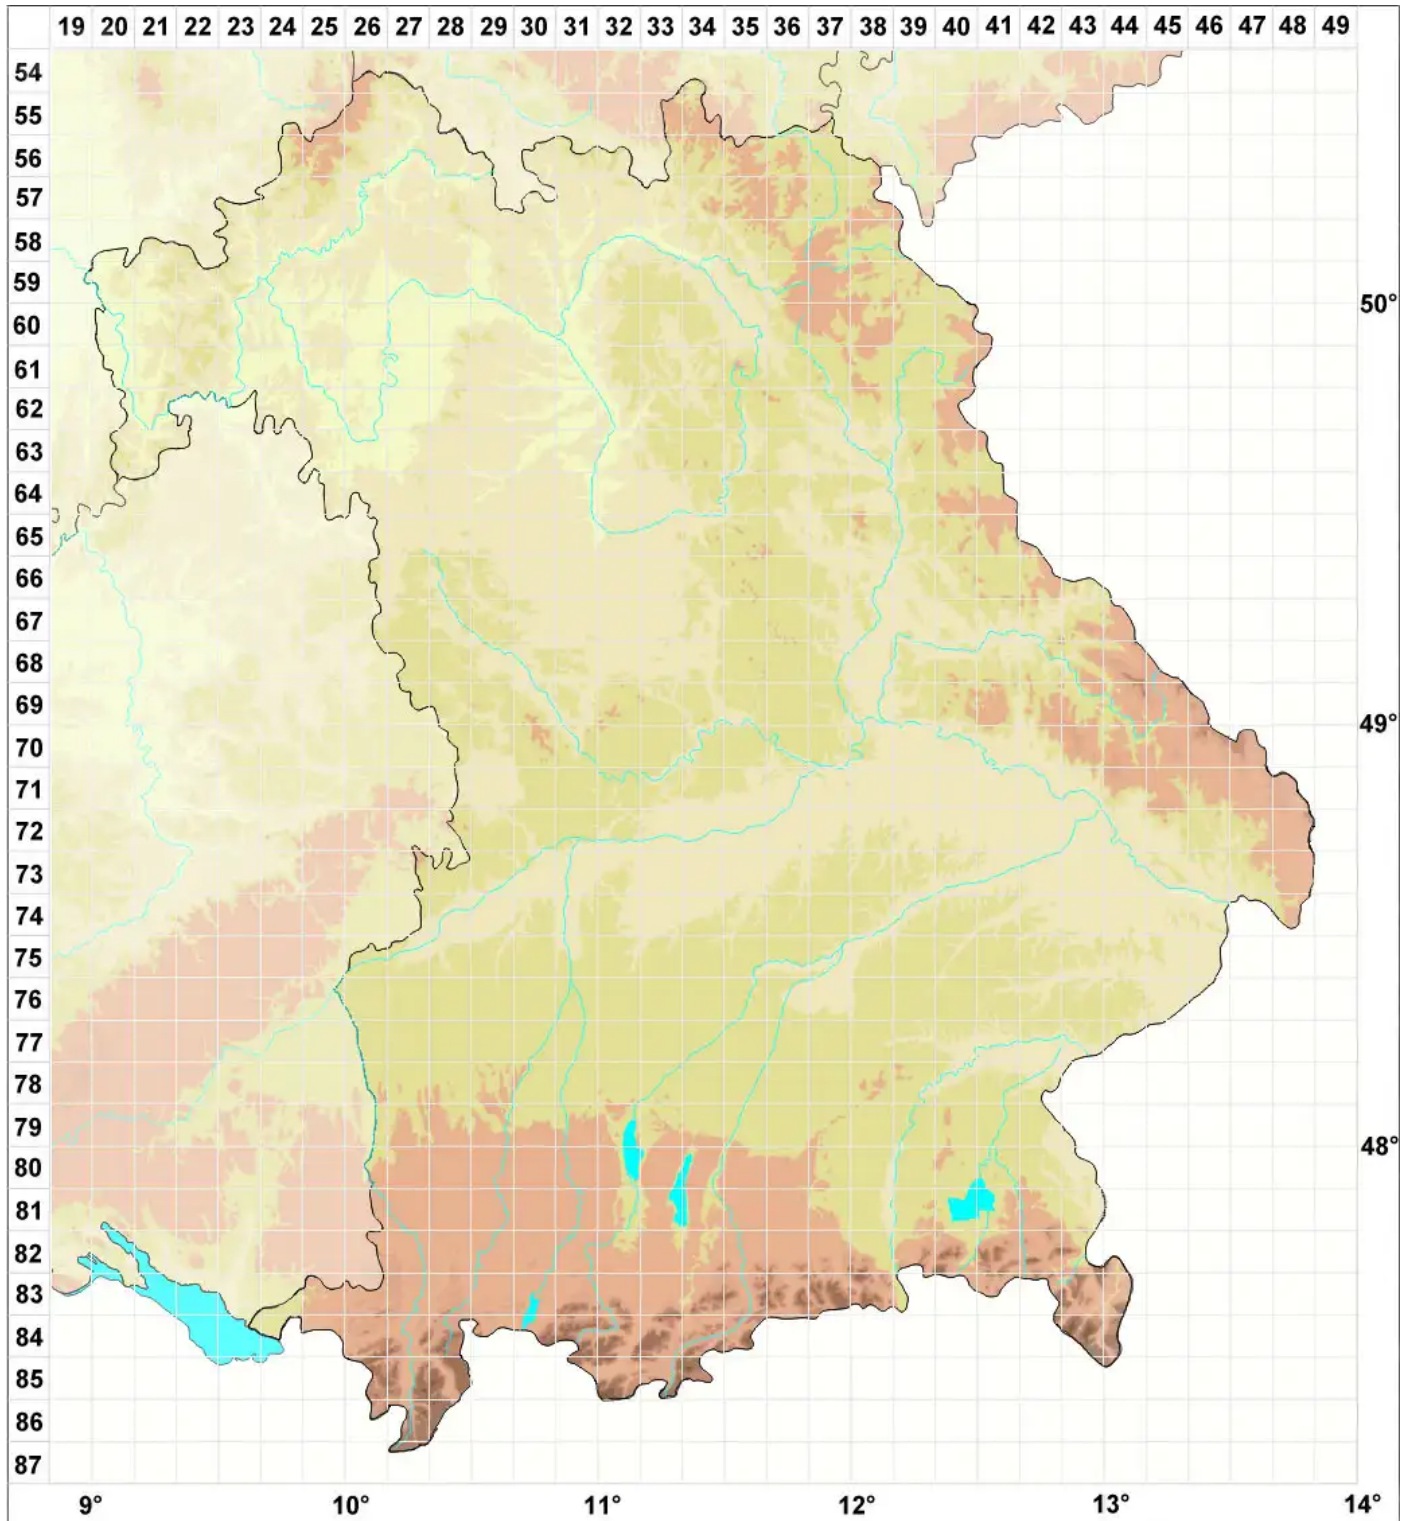

Sphaerellothecium coniodes (Nyl.) Cl. Roux & Diederich

Legende:

- Symbole:**
- Ausgefülltes Symbol:
Zeitraum von 1980 bis heute (Aktuelle Angabe)
 - Leeres Symbol:
Zeitraum vor 1980 (Altangabe)
 - Quadrat: Herbarbeleg