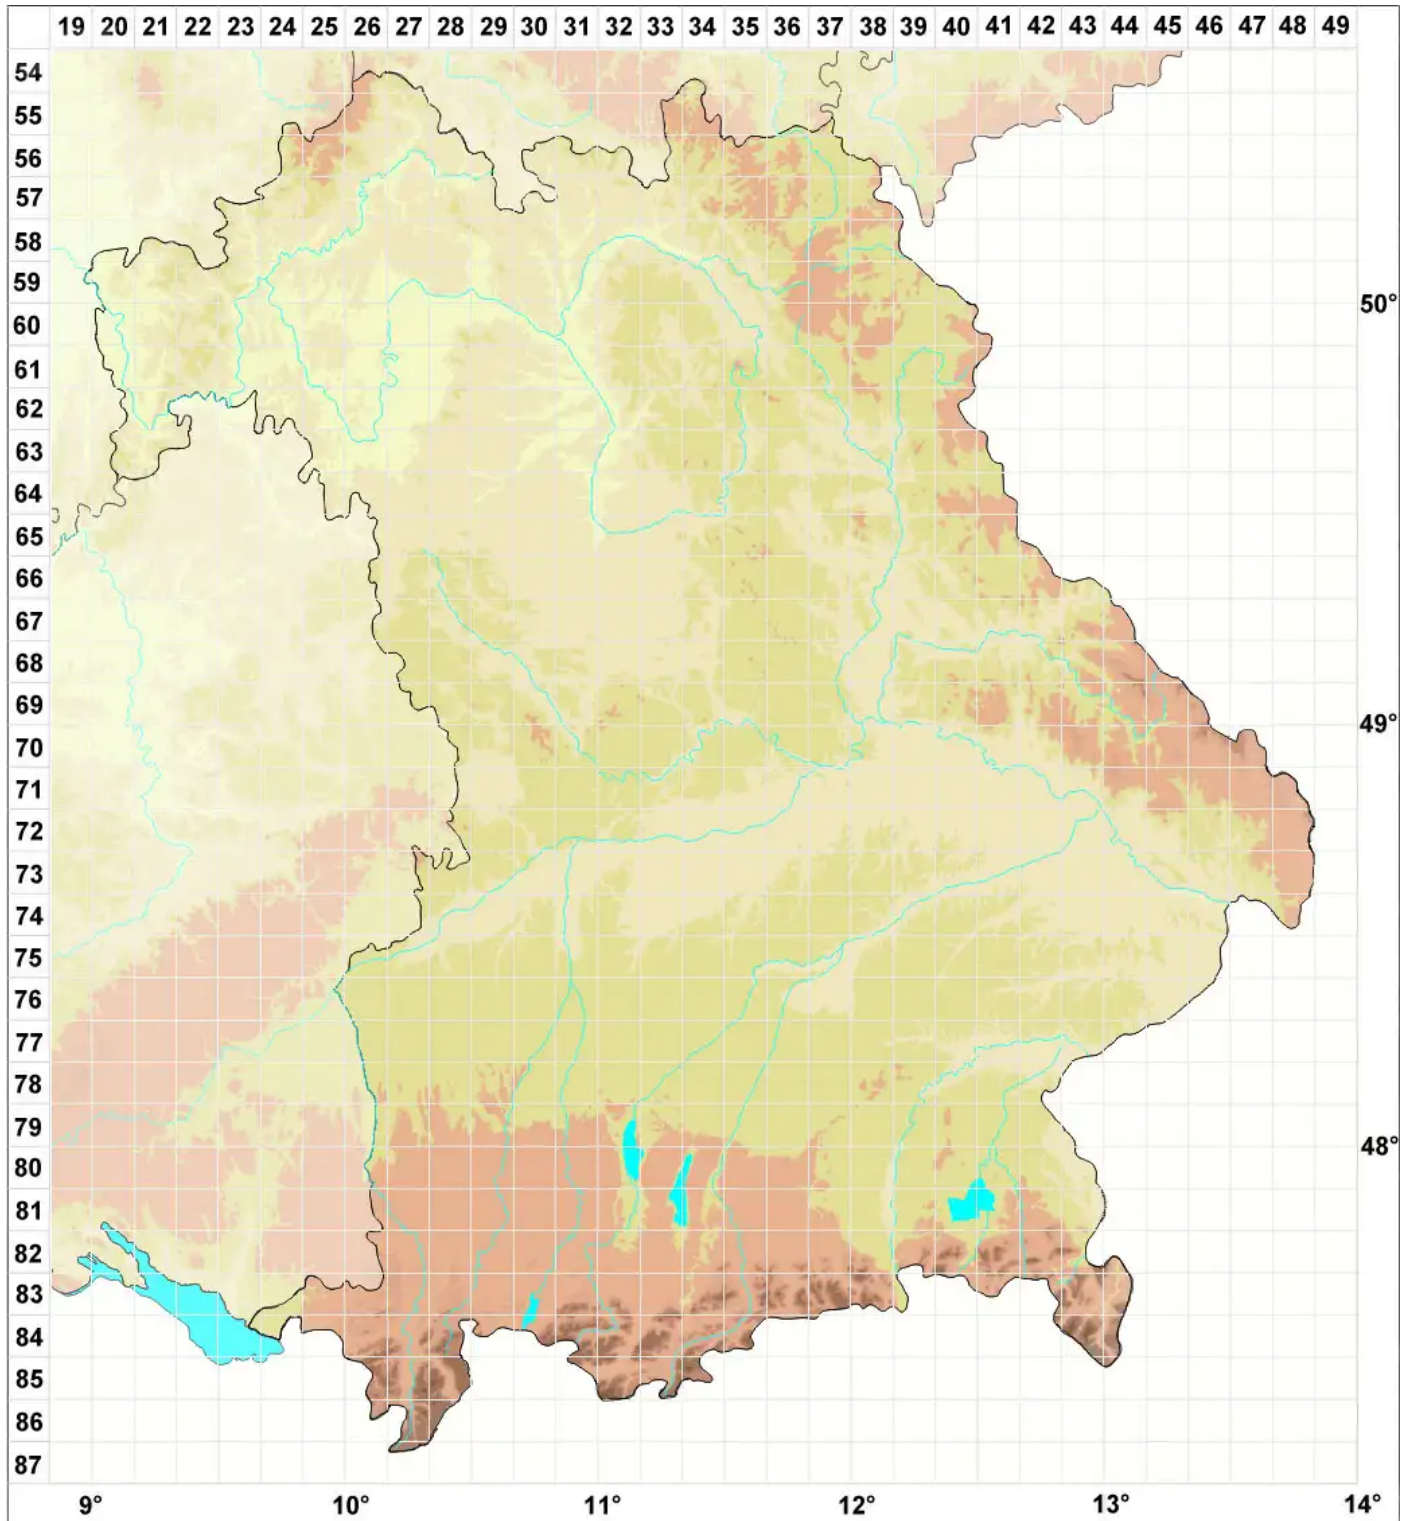

Sphaerellothecium minutum Hafellner

Legende:

Symbole:
Ausgefülltes Symbol:
Zeitraum von 1980 bis heute (Aktuelle Angabe)
Leeres Symbol:
Zeitraum vor 1980 (Altangabe)
Quadrat: Herbarbeleg