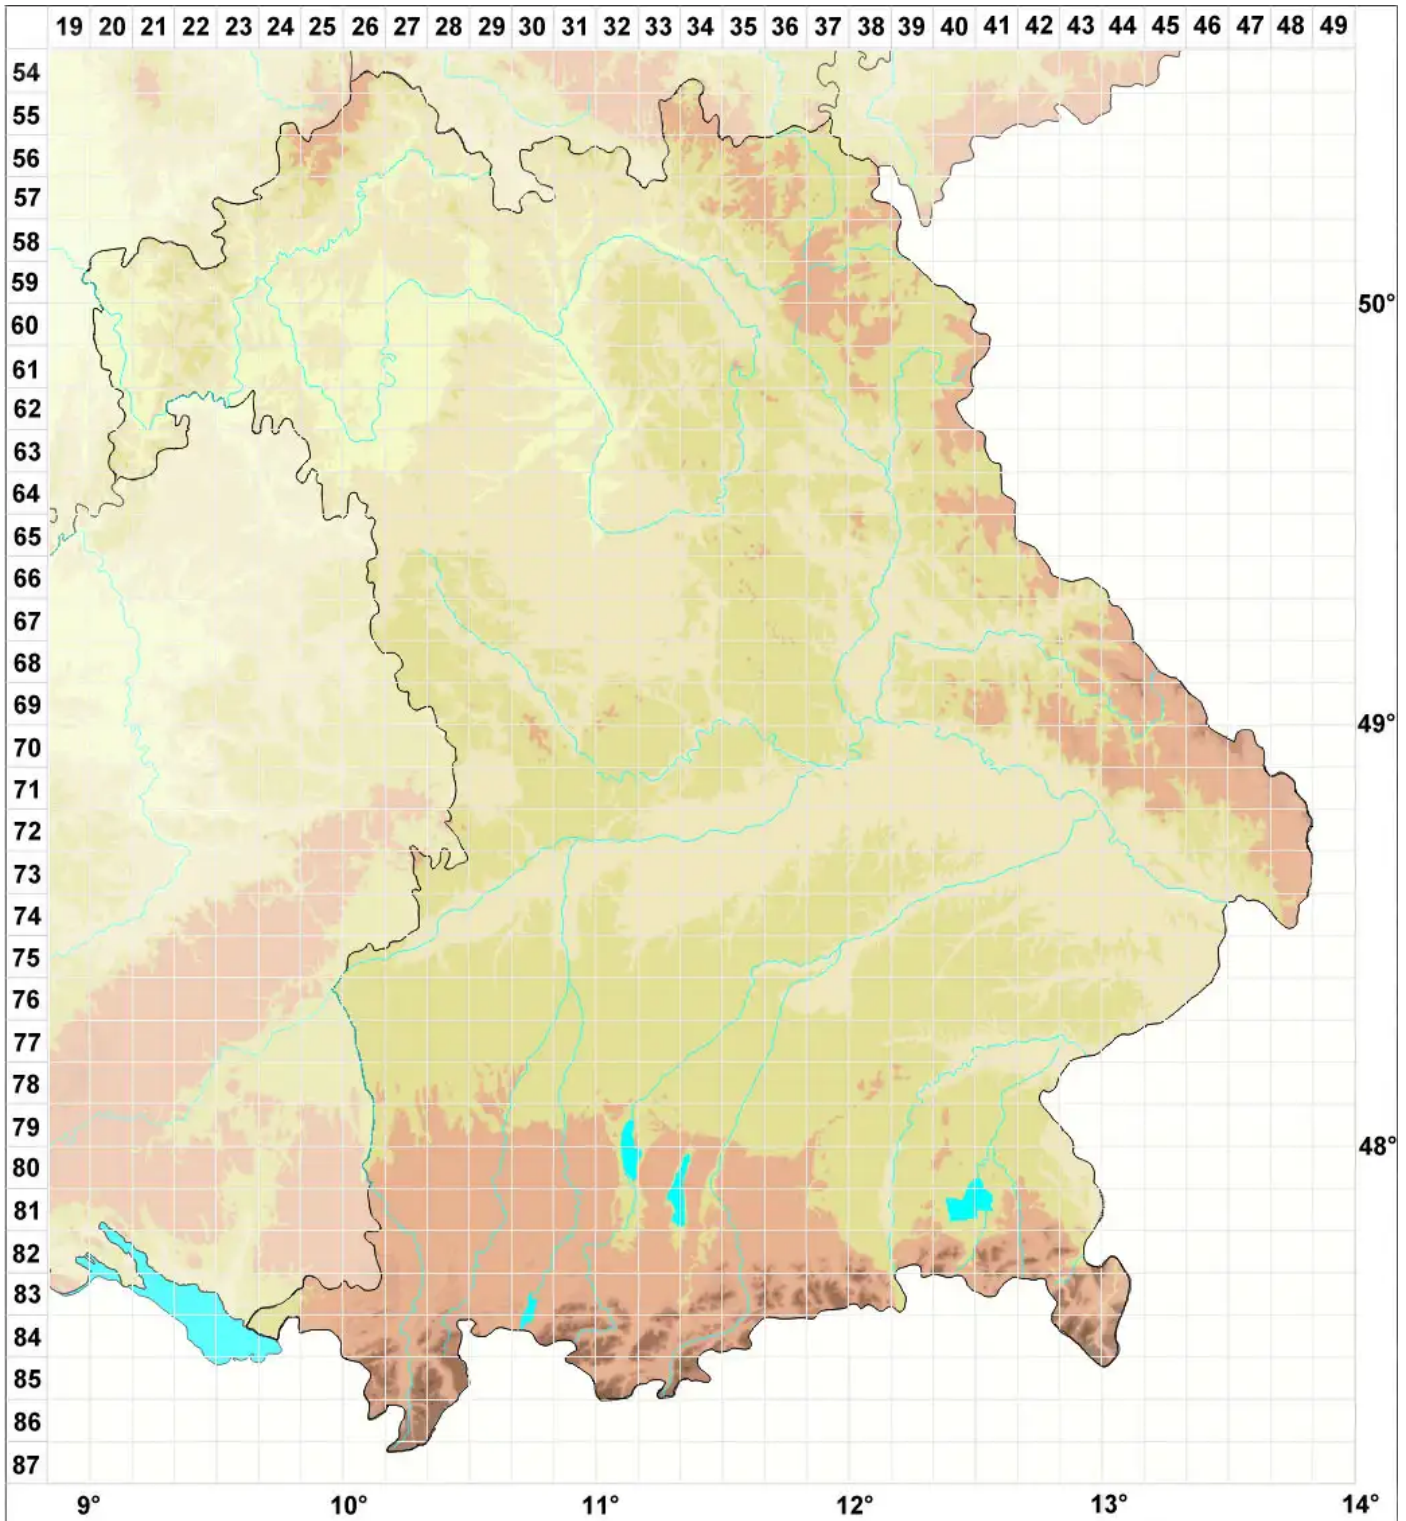

# Sphaerellothecium reticulatum (Zopf) Etayo

Legende:

- Symbole:**
- Ausgefülltes Symbol:  
Zeitraum von 1980 bis heute (Aktuelle Angabe)
  - Leeres Symbol:  
Zeitraum vor 1980 (Altangabe)
  - Quadrat: Herbarbeleg