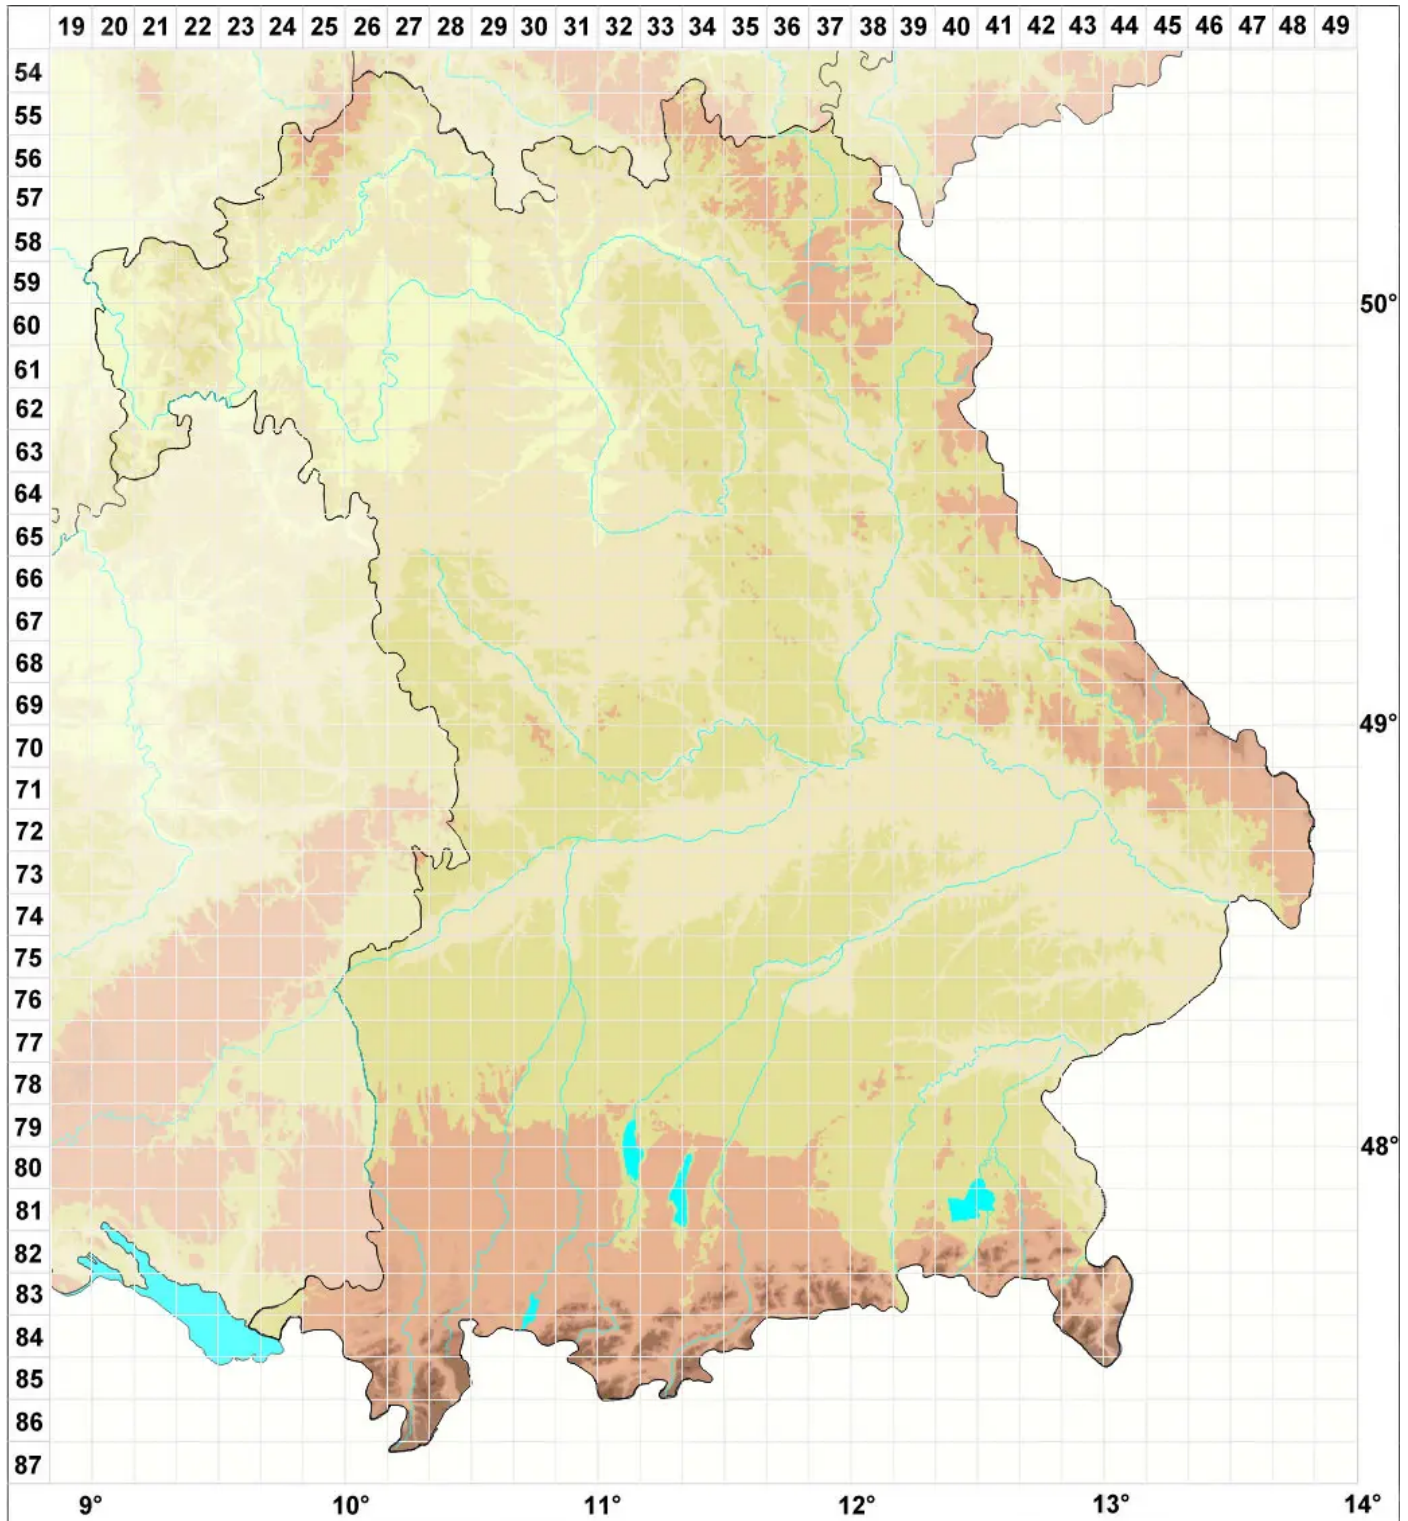

# Sphinctrina leucopoda Nyl.

Legende:

**Symbole:**

Ausgefülltes Symbol:  
Zeitraum von 1980 bis heute (Aktuelle Angabe)

Leeres Symbol:  
Zeitraum vor 1980 (Altangabe)

Quadrat: Herbarbeleg