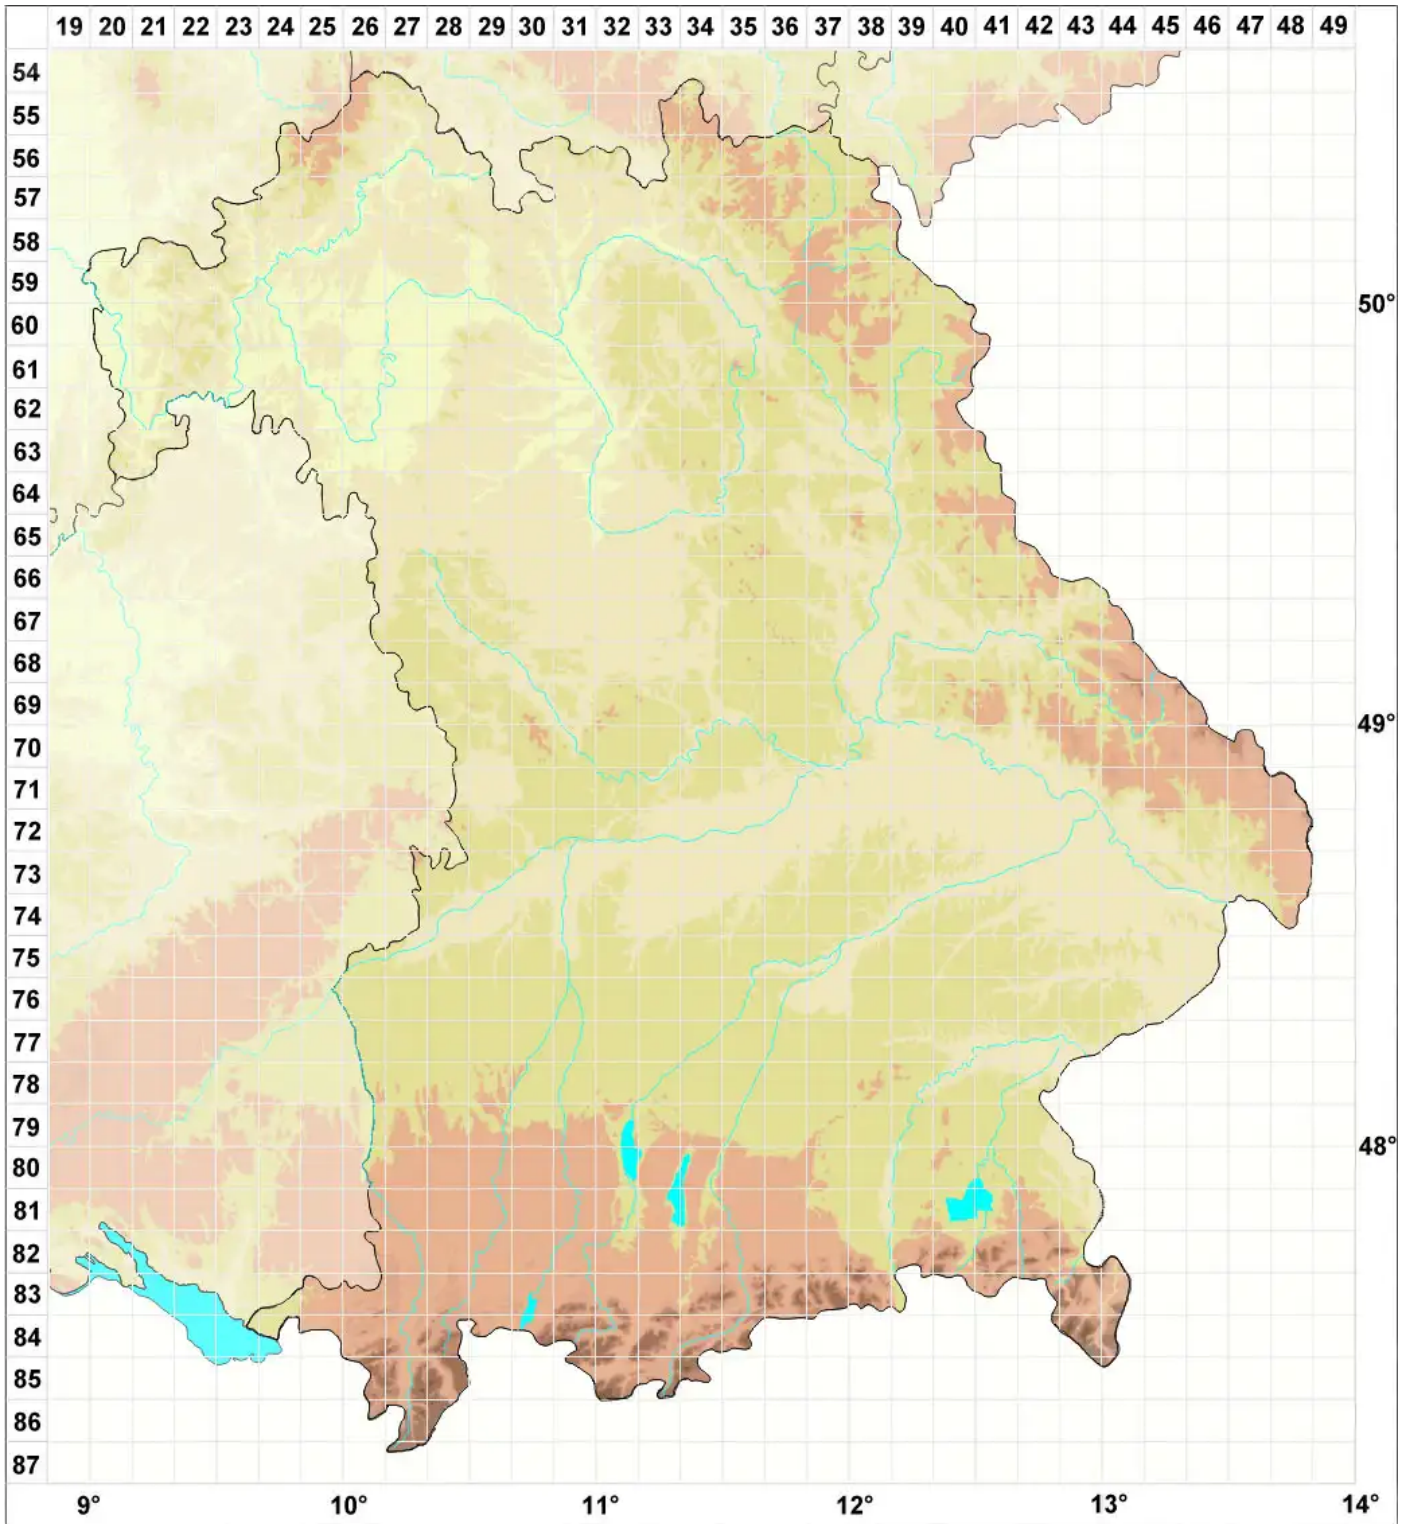

Spilonema Bornet

Fadenfleck-Flechten

Legende:

- Symbole:**
Ausgefülltes Symbol:
Zeitraum von 1980 bis heute (Aktuelle Angabe)
Leeres Symbol:
Zeitraum vor 1980 (Altangabe)
Quadrat: Herbarbeleg