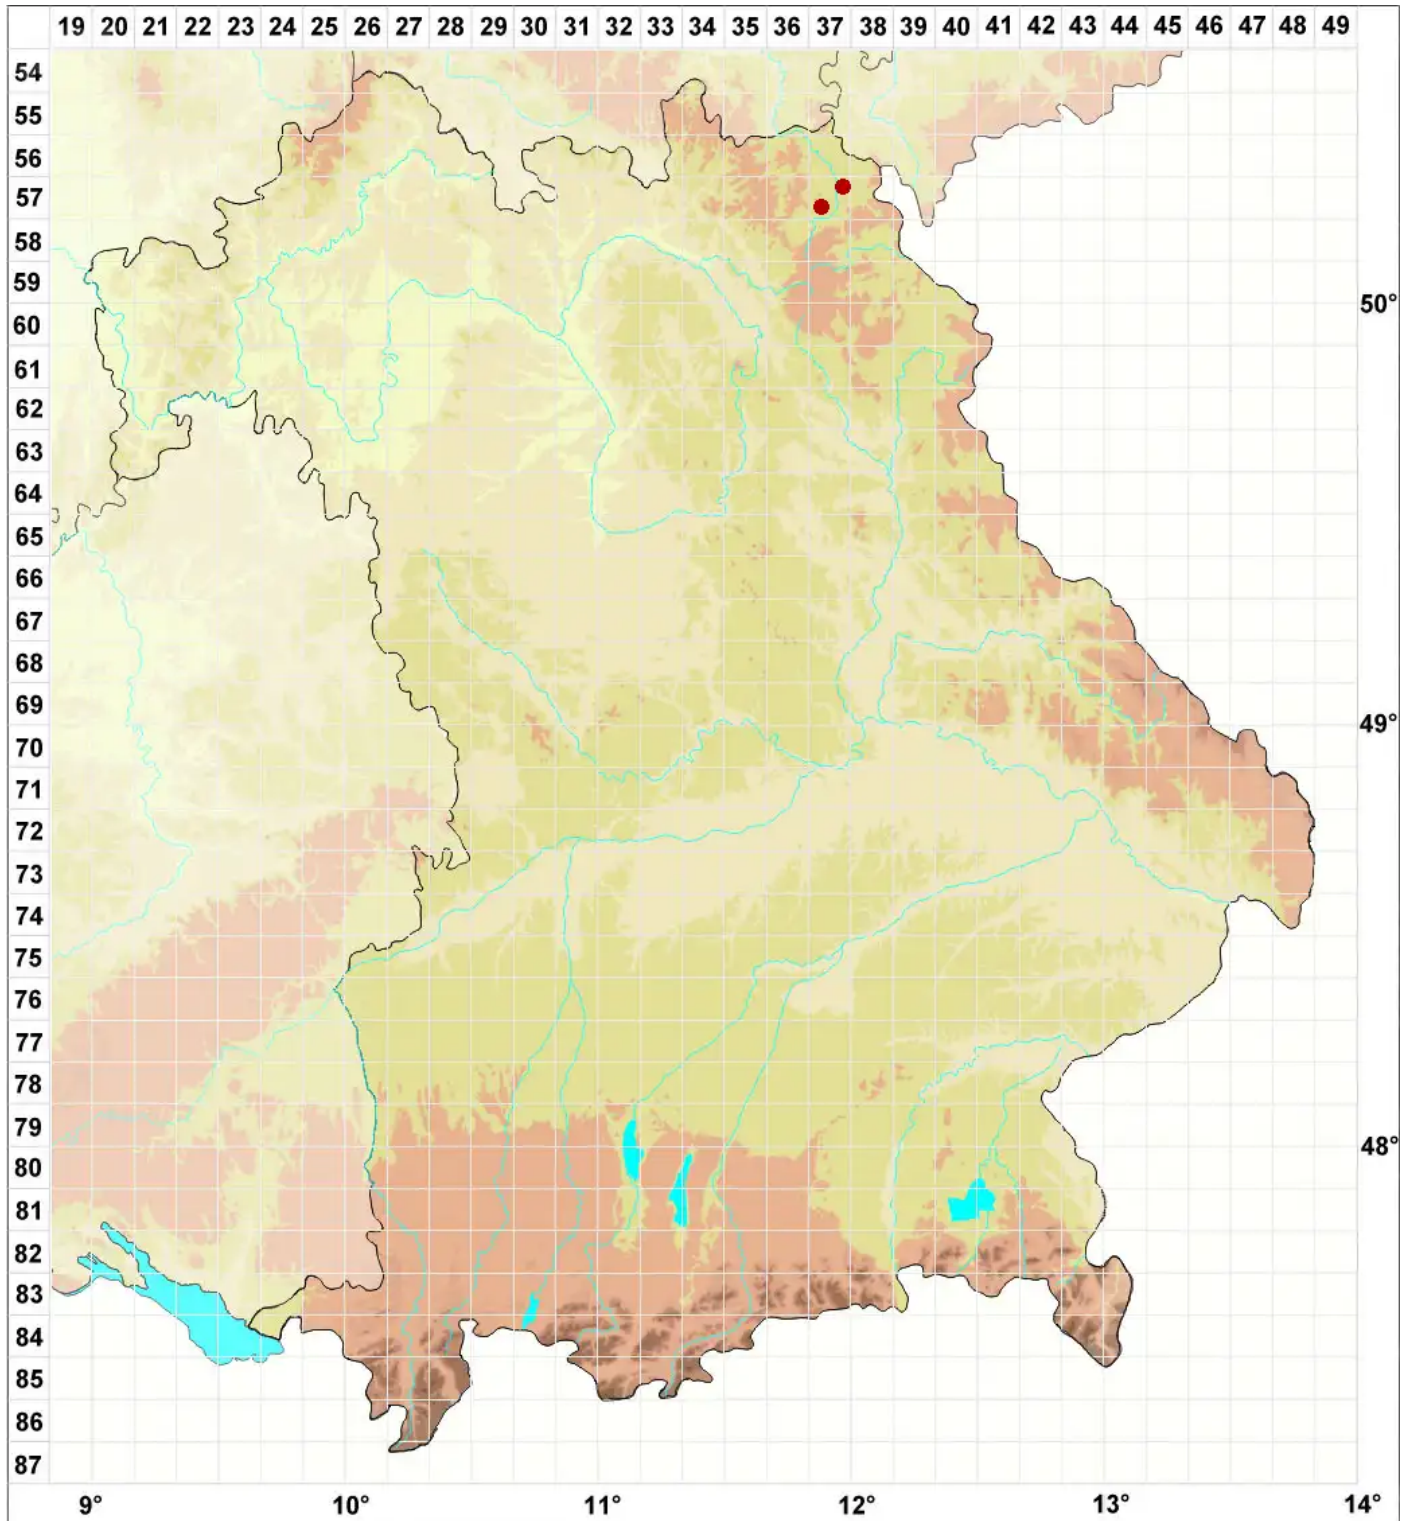

Spilonema revertens Nyl.

Blaugrüner Fadenfleck

Legende:

Symbole:

Ausgefülltes Symbol:
Zeitraum von 1980 bis heute (Aktuelle Angabe)

Leeres Symbol:
Zeitraum vor 1980 (Altangabe)

Quadrat: Herbarbeleg