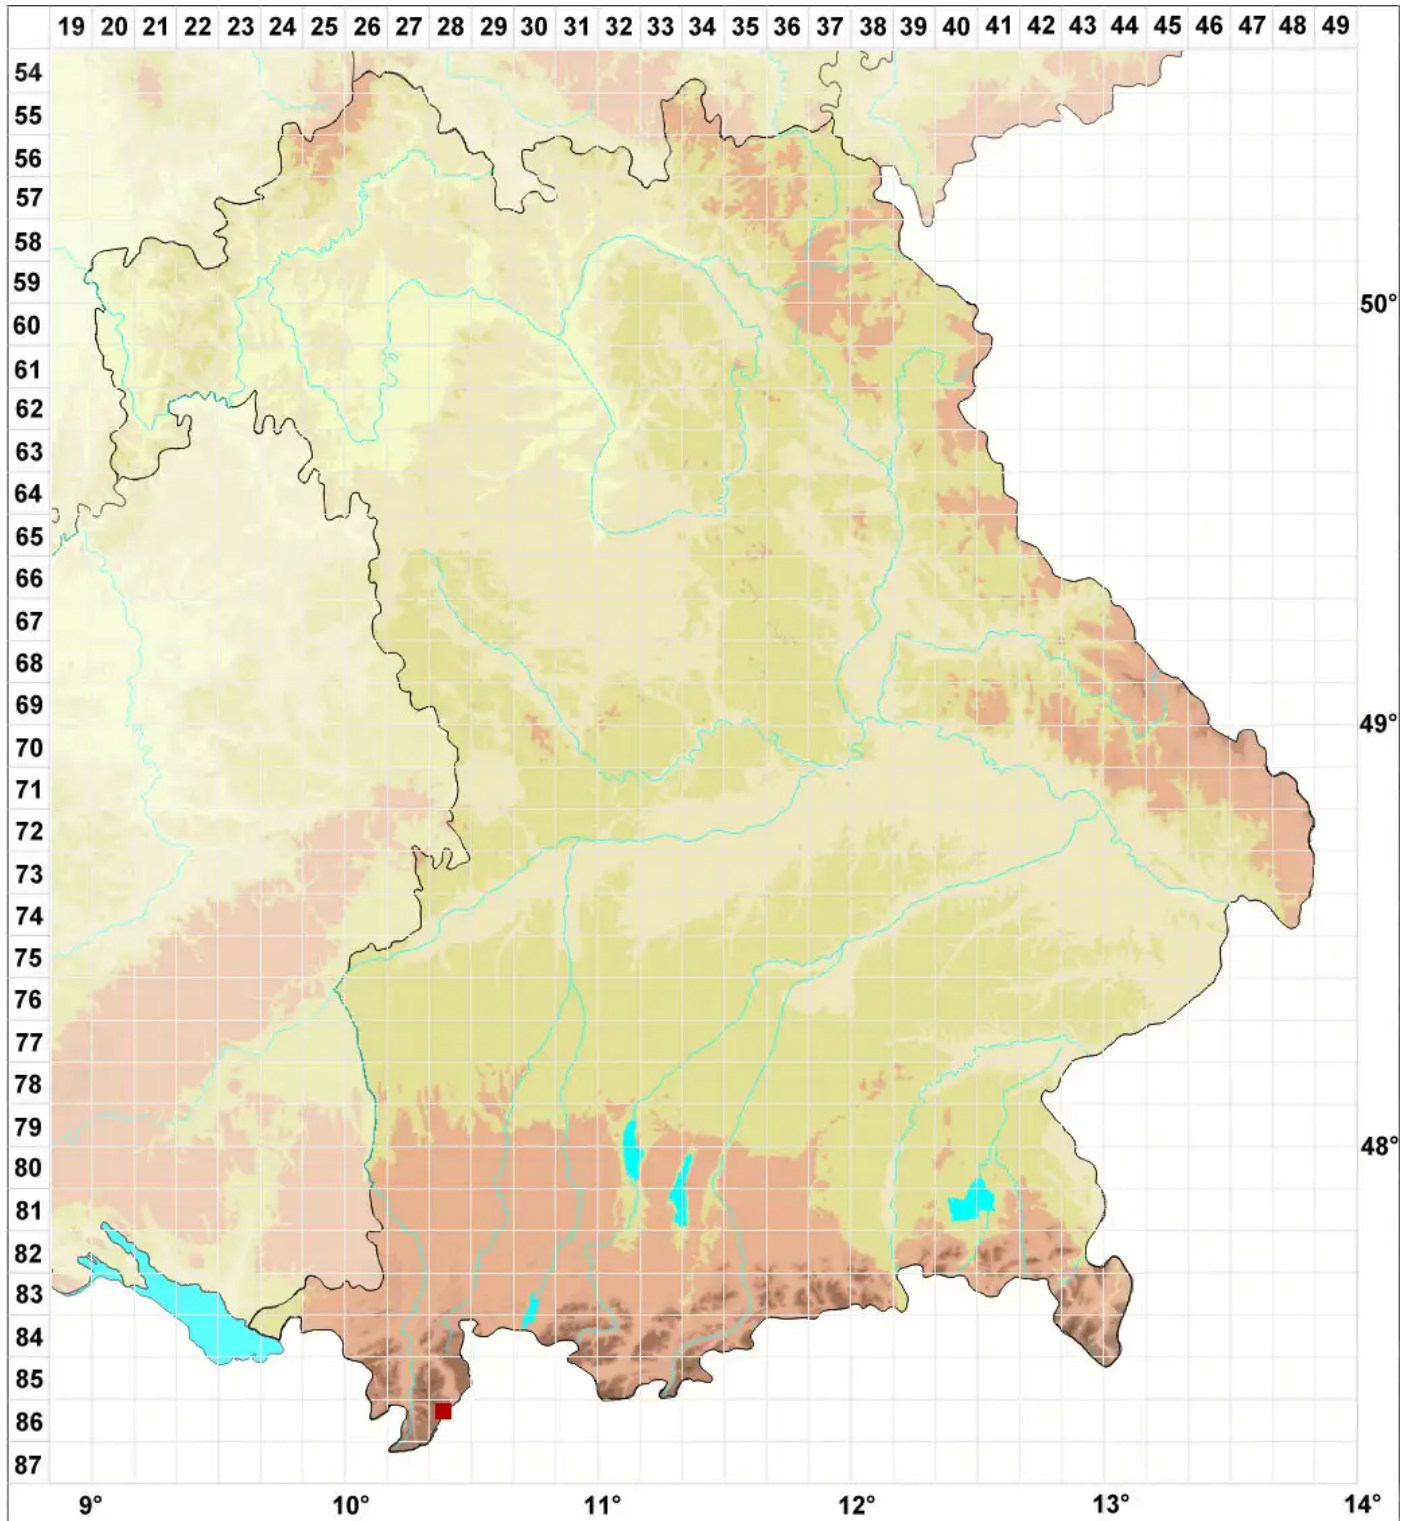

# Sporastatia polyspora (Nyl.) Grumann

## Graue Schildkrötenflechte

Legende:

- Symbole:**
- Ausgefülltes Symbol:  
Zeitraum von 1980 bis heute (Aktuelle Angabe)
  - Leeres Symbol:  
Zeitraum vor 1980 (Altangabe)
  - Quadrat: Herbarbeleg