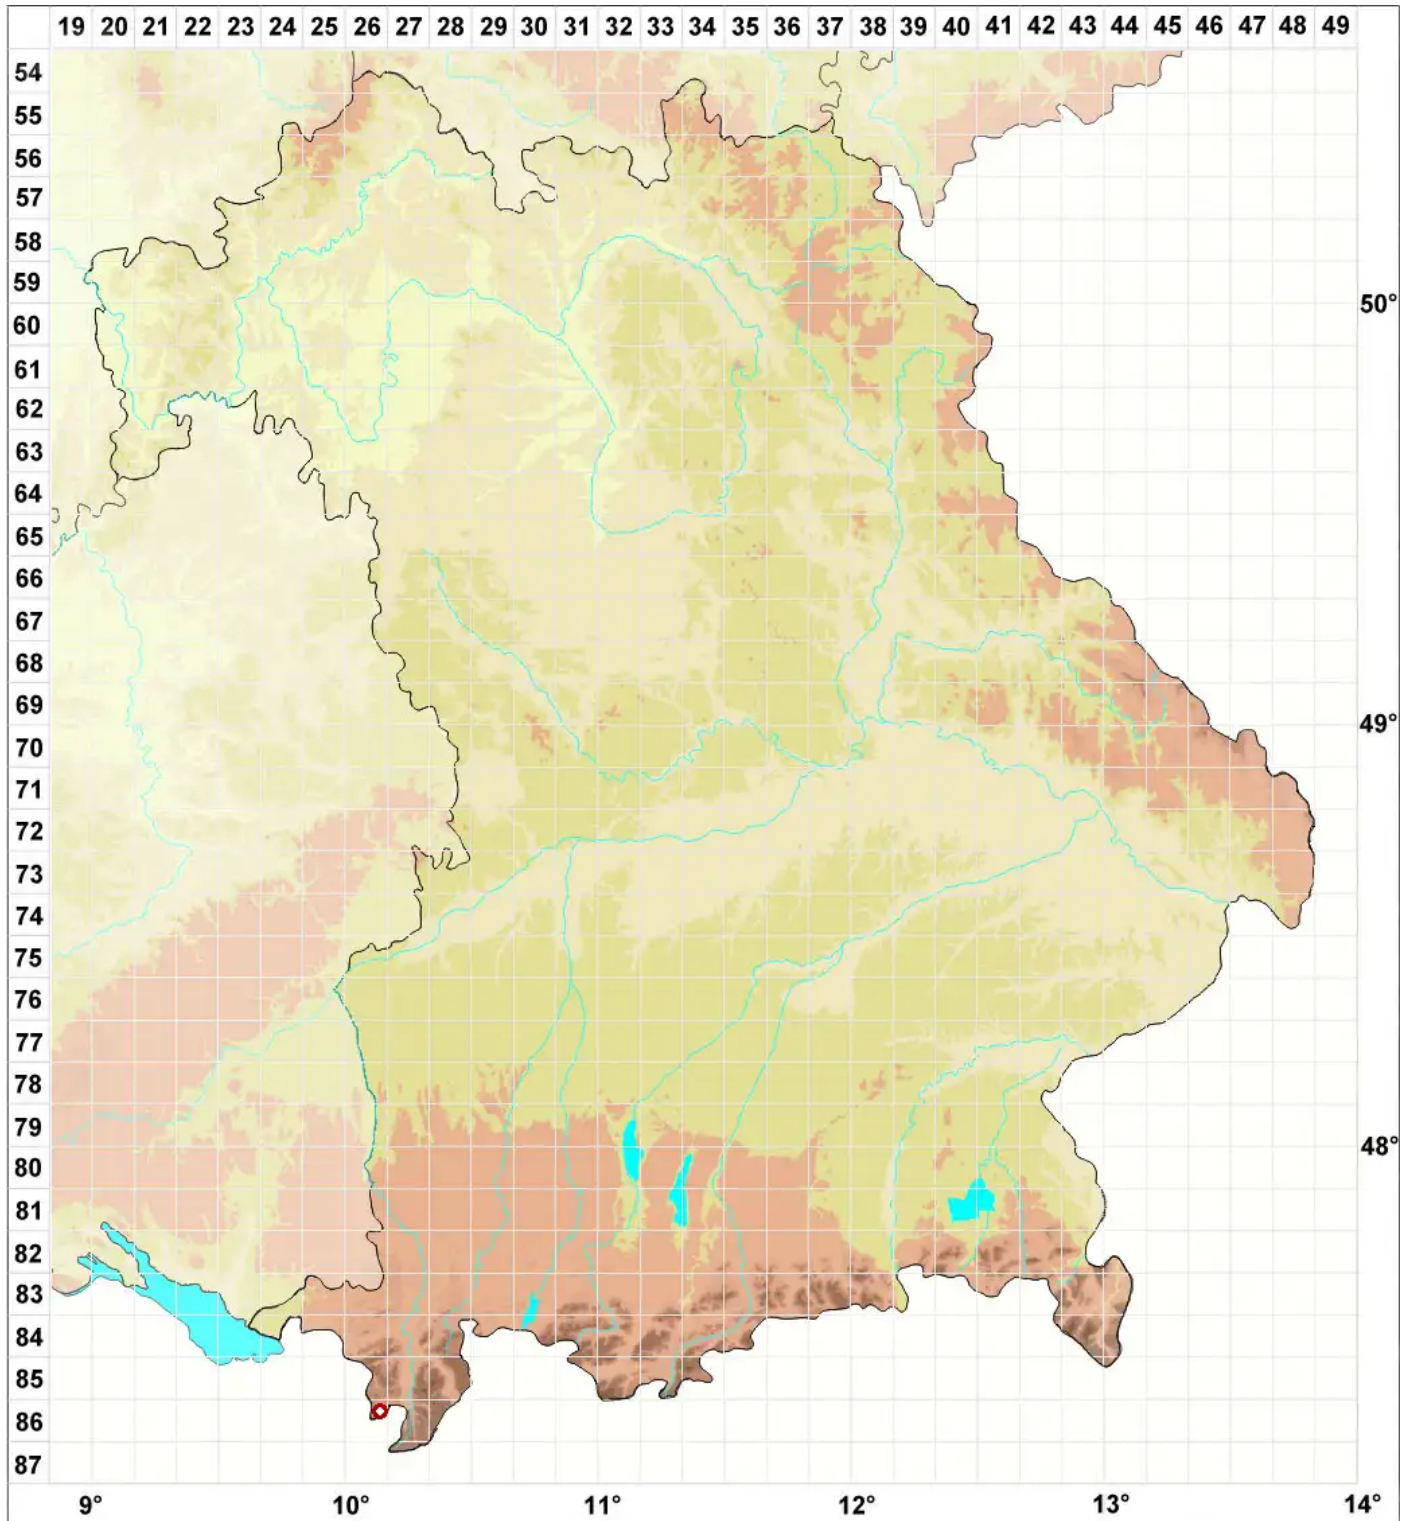

# Sporastatia testudinea (Ach.) A. Massal.

## Braune Schildkrötenflechte

Legende:

**Symbole:**

Ausgefülltes Symbol:  
Zeitraum von 1980 bis heute (Aktuelle Angabe)

Leeres Symbol:  
Zeitraum vor 1980 (Altangabe)

Quadrat: Herbarbeleg