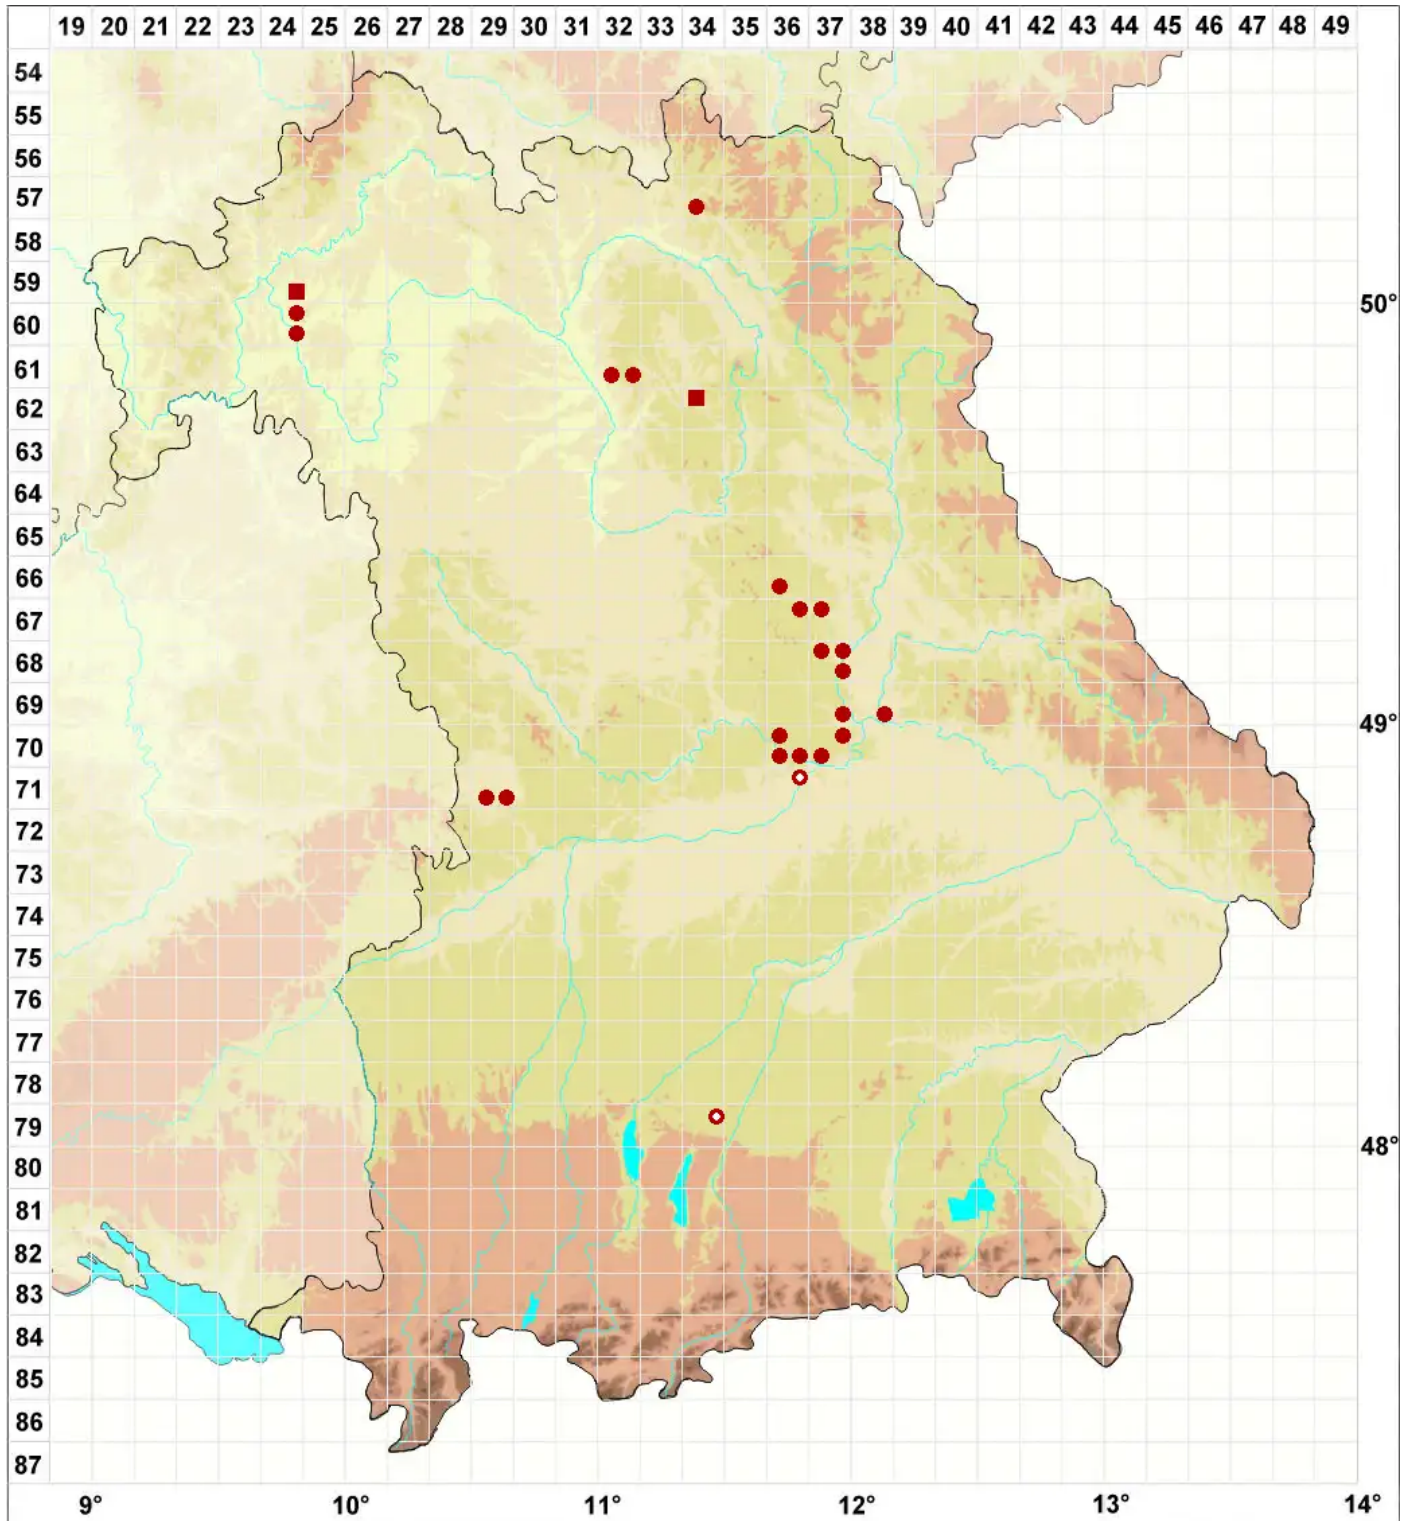

Squamarina cartilaginea (With.) P. James

Platten-Schuppenkruste

Legende:

Symbole:
Ausgefülltes Symbol:
Zeitraum von 1980 bis heute (Aktuelle Angabe)
Leeres Symbol:
Zeitraum vor 1980 (Altangabe)
Quadrat: Herbarbeleg