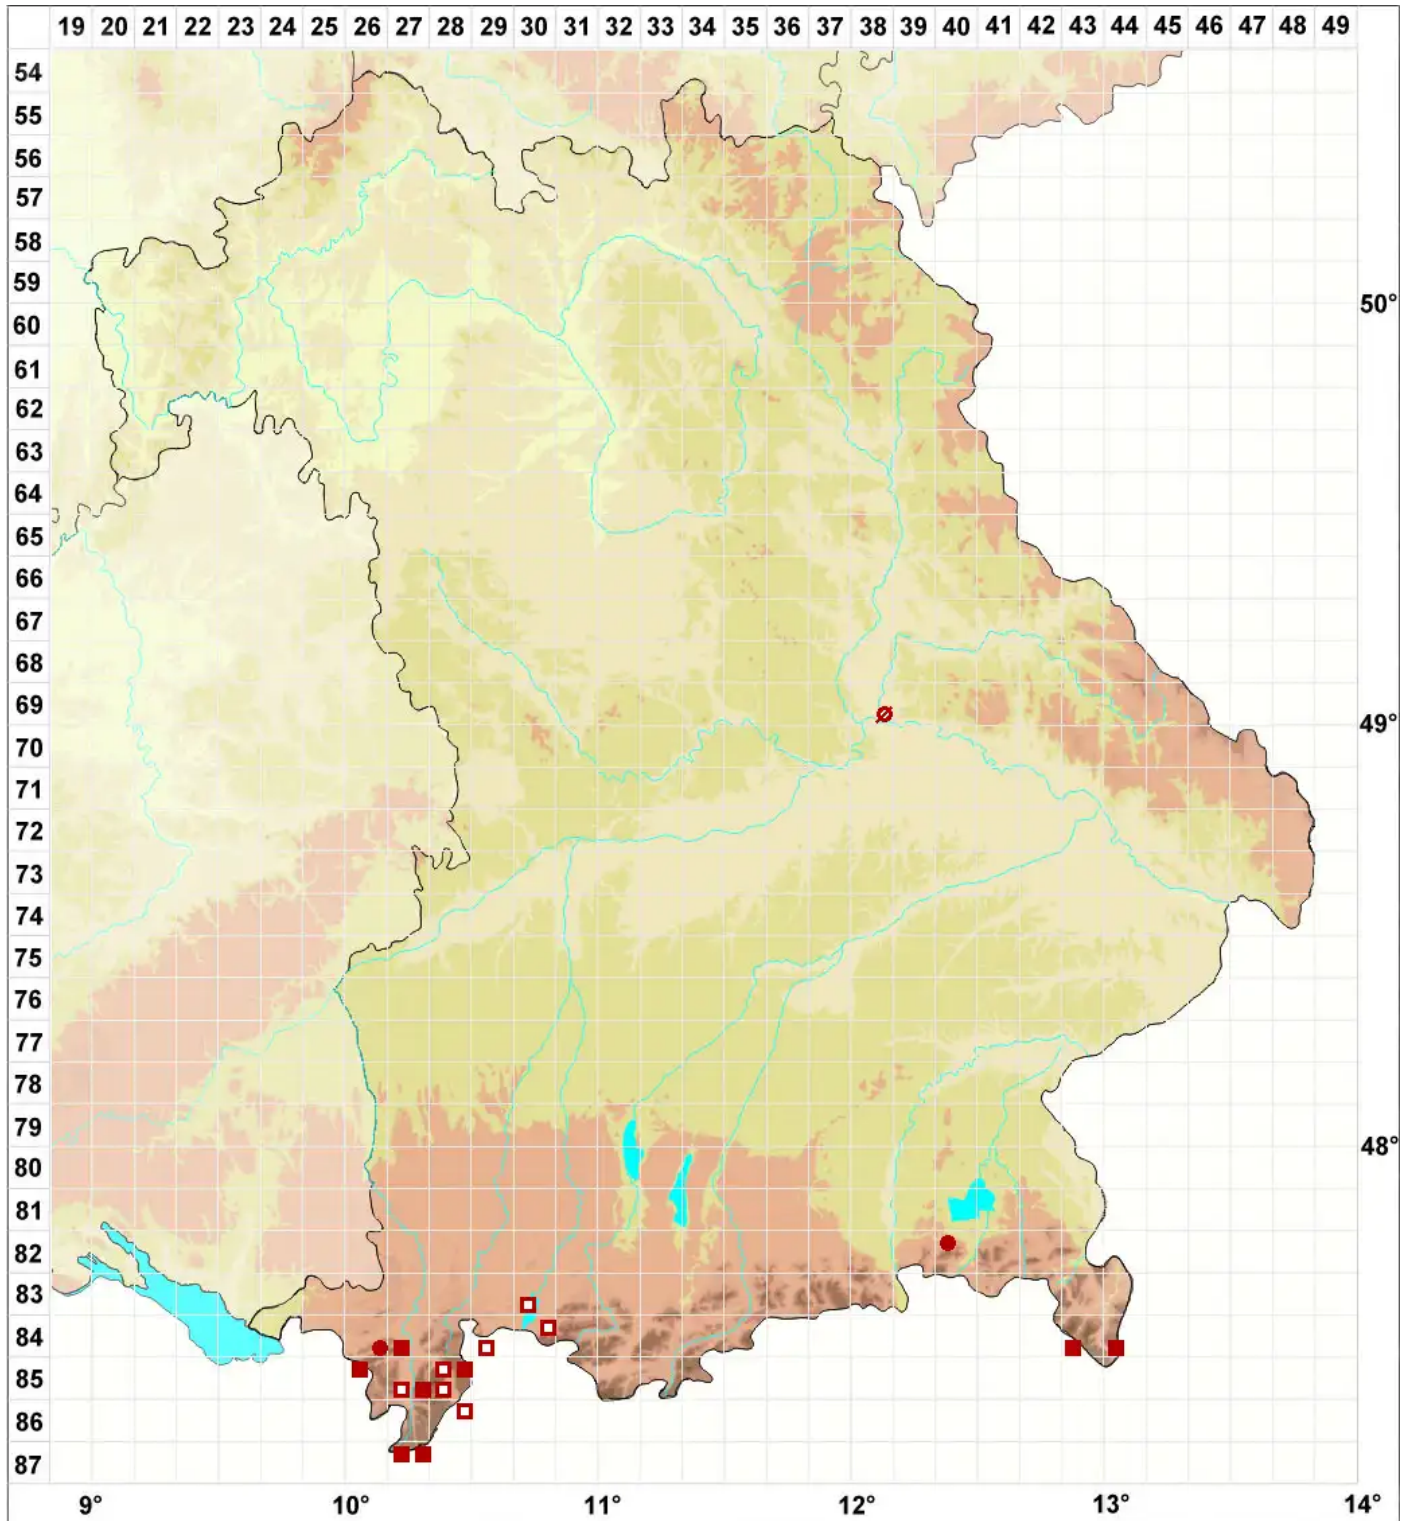

Squamarina gypsacea (Sm.) Poelt

Gips-Schuppenkruste

Legende:

Symbole:

Ausgefülltes Symbol:
Zeitraum von 1980 bis heute (Aktuelle Angabe)

Leeres Symbol:
Zeitraum vor 1980 (Altangabe)

Quadrat: Herbarbeleg