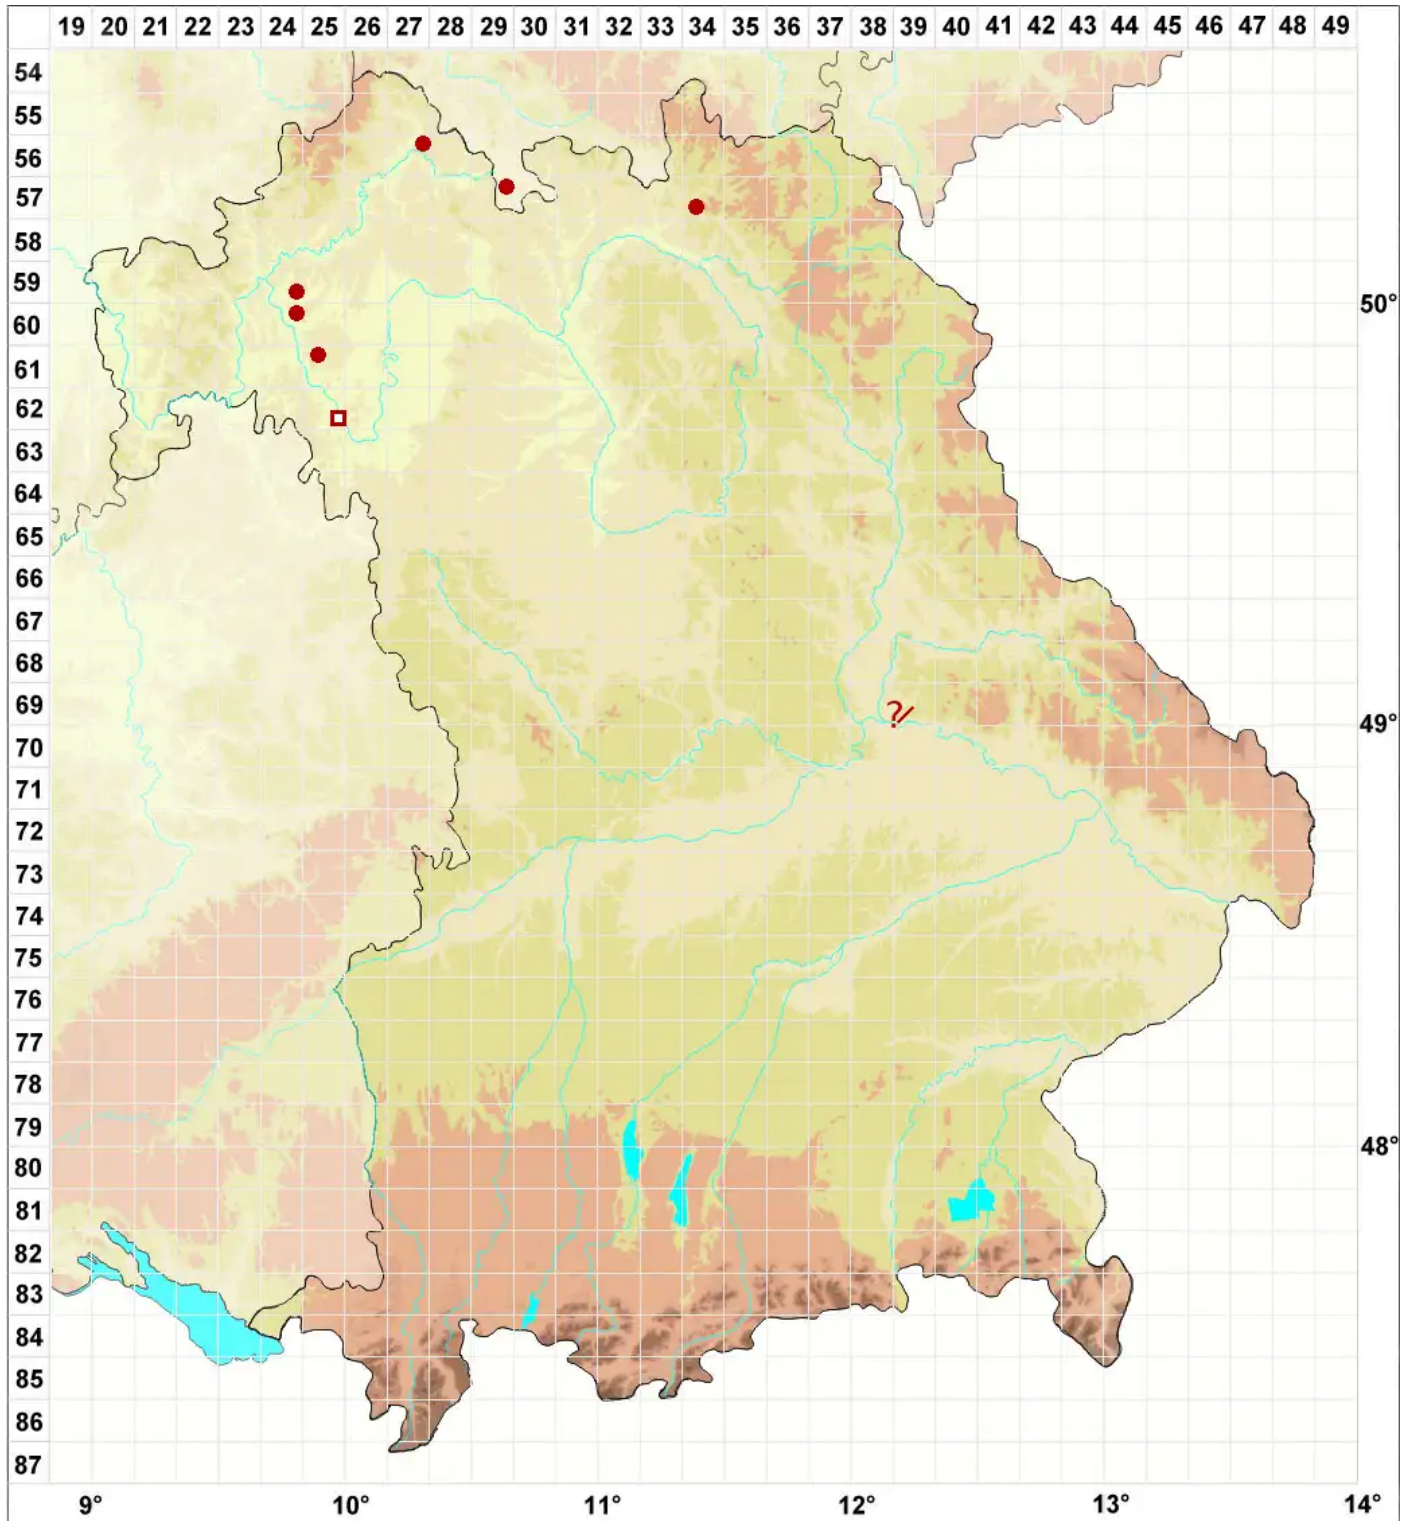

Squamarina lentigera (Weber) Poelt

Linsen-Schuppenkruste

Legende:

Symbole:

Ausgefülltes Symbol:
Zeitraum von 1980 bis heute (Aktuelle Angabe)

Leeres Symbol:
Zeitraum vor 1980 (Altangabe)

Quadrat: Herbarbeleg