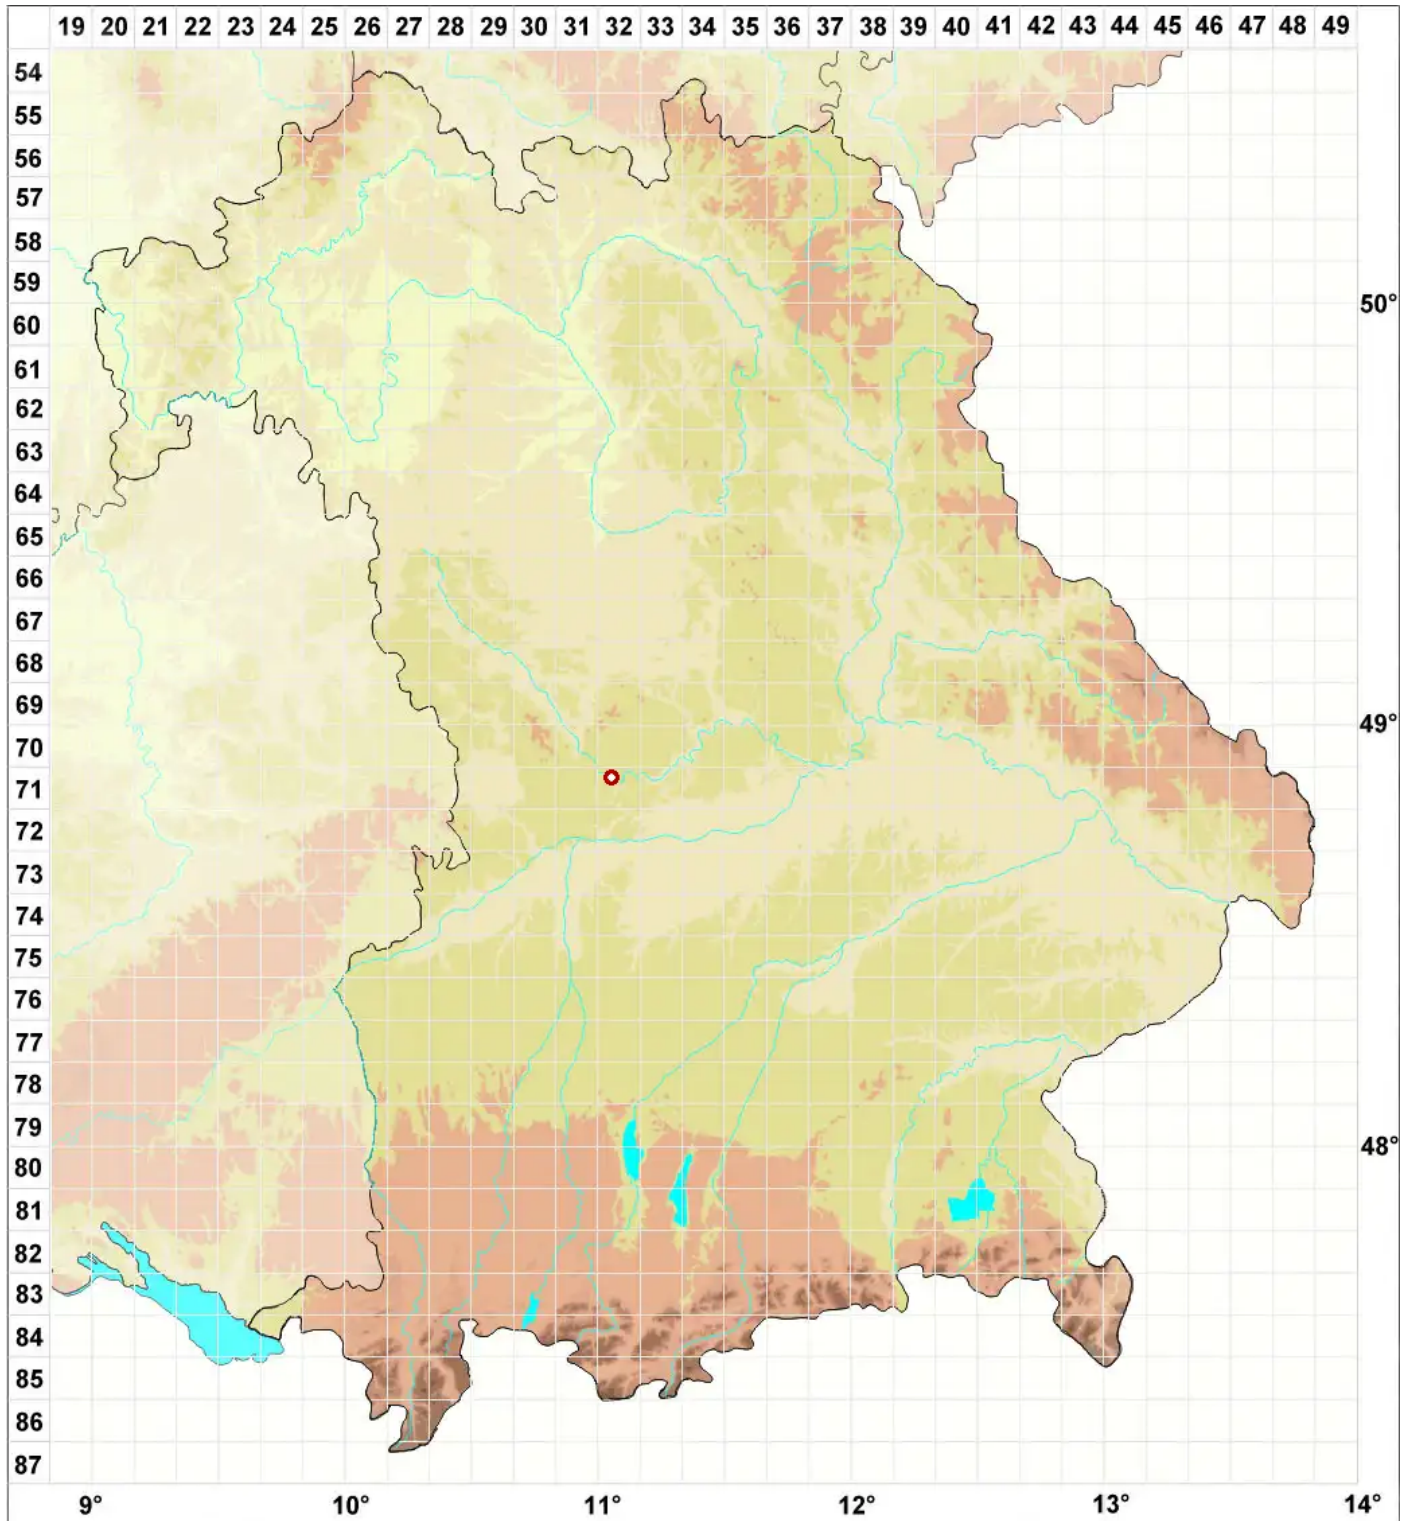

Staurothele bacilligera (Arnold) Arnold

Bazillen-Kreuzflechte

Legende:

Symbole:

Ausgefülltes Symbol:
Zeitraum von 1980 bis heute (Aktuelle Angabe)

Leeres Symbol:
Zeitraum vor 1980 (Altangabe)

Quadrat: Herbarbeleg