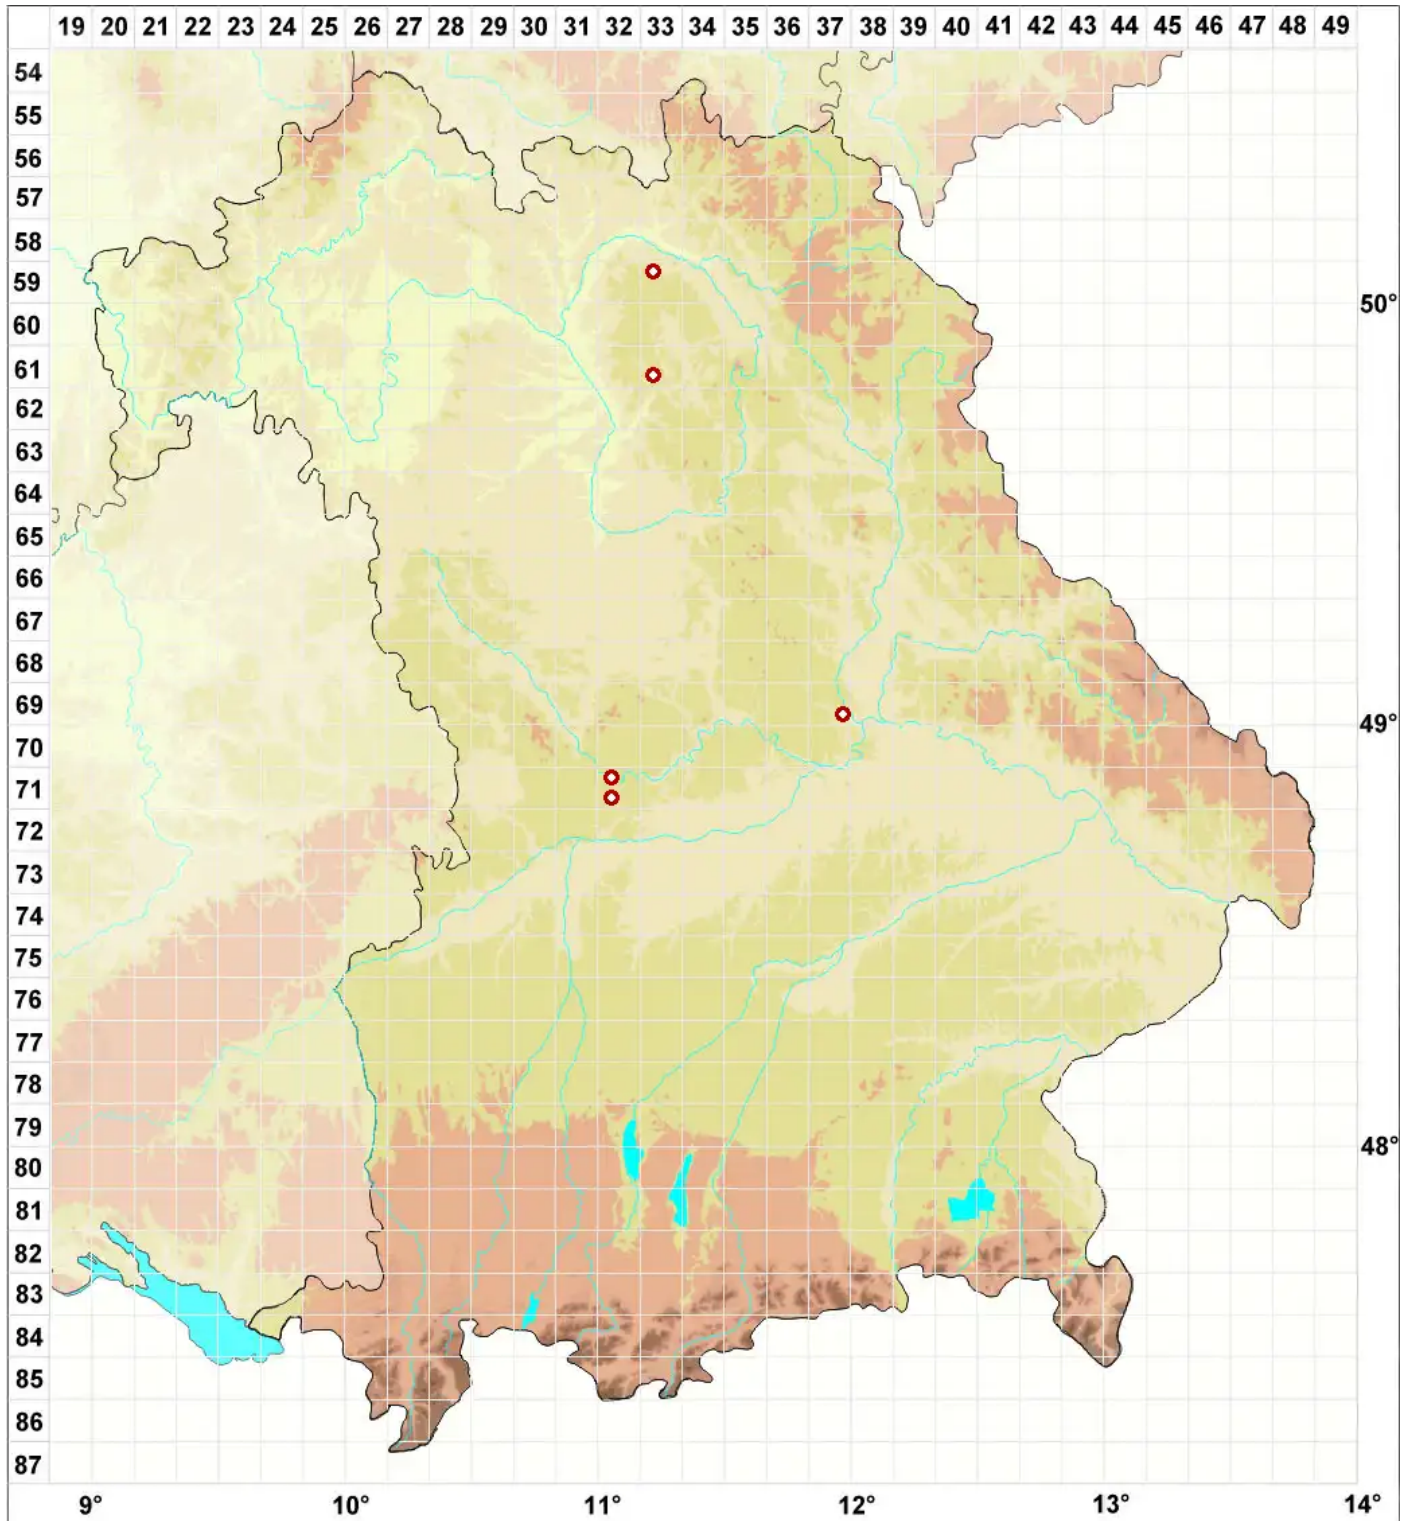

Staurothele caesia (Arnold) Arnold

Blaugraue Kreuzflechte

Legende:

- Symbole:**
- Ausgefülltes Symbol:
Zeitraum von 1980 bis heute (Aktuelle Angabe)
 - Leeres Symbol:
Zeitraum vor 1980 (Altangabe)
 - Quadrat: Herbarbeleg