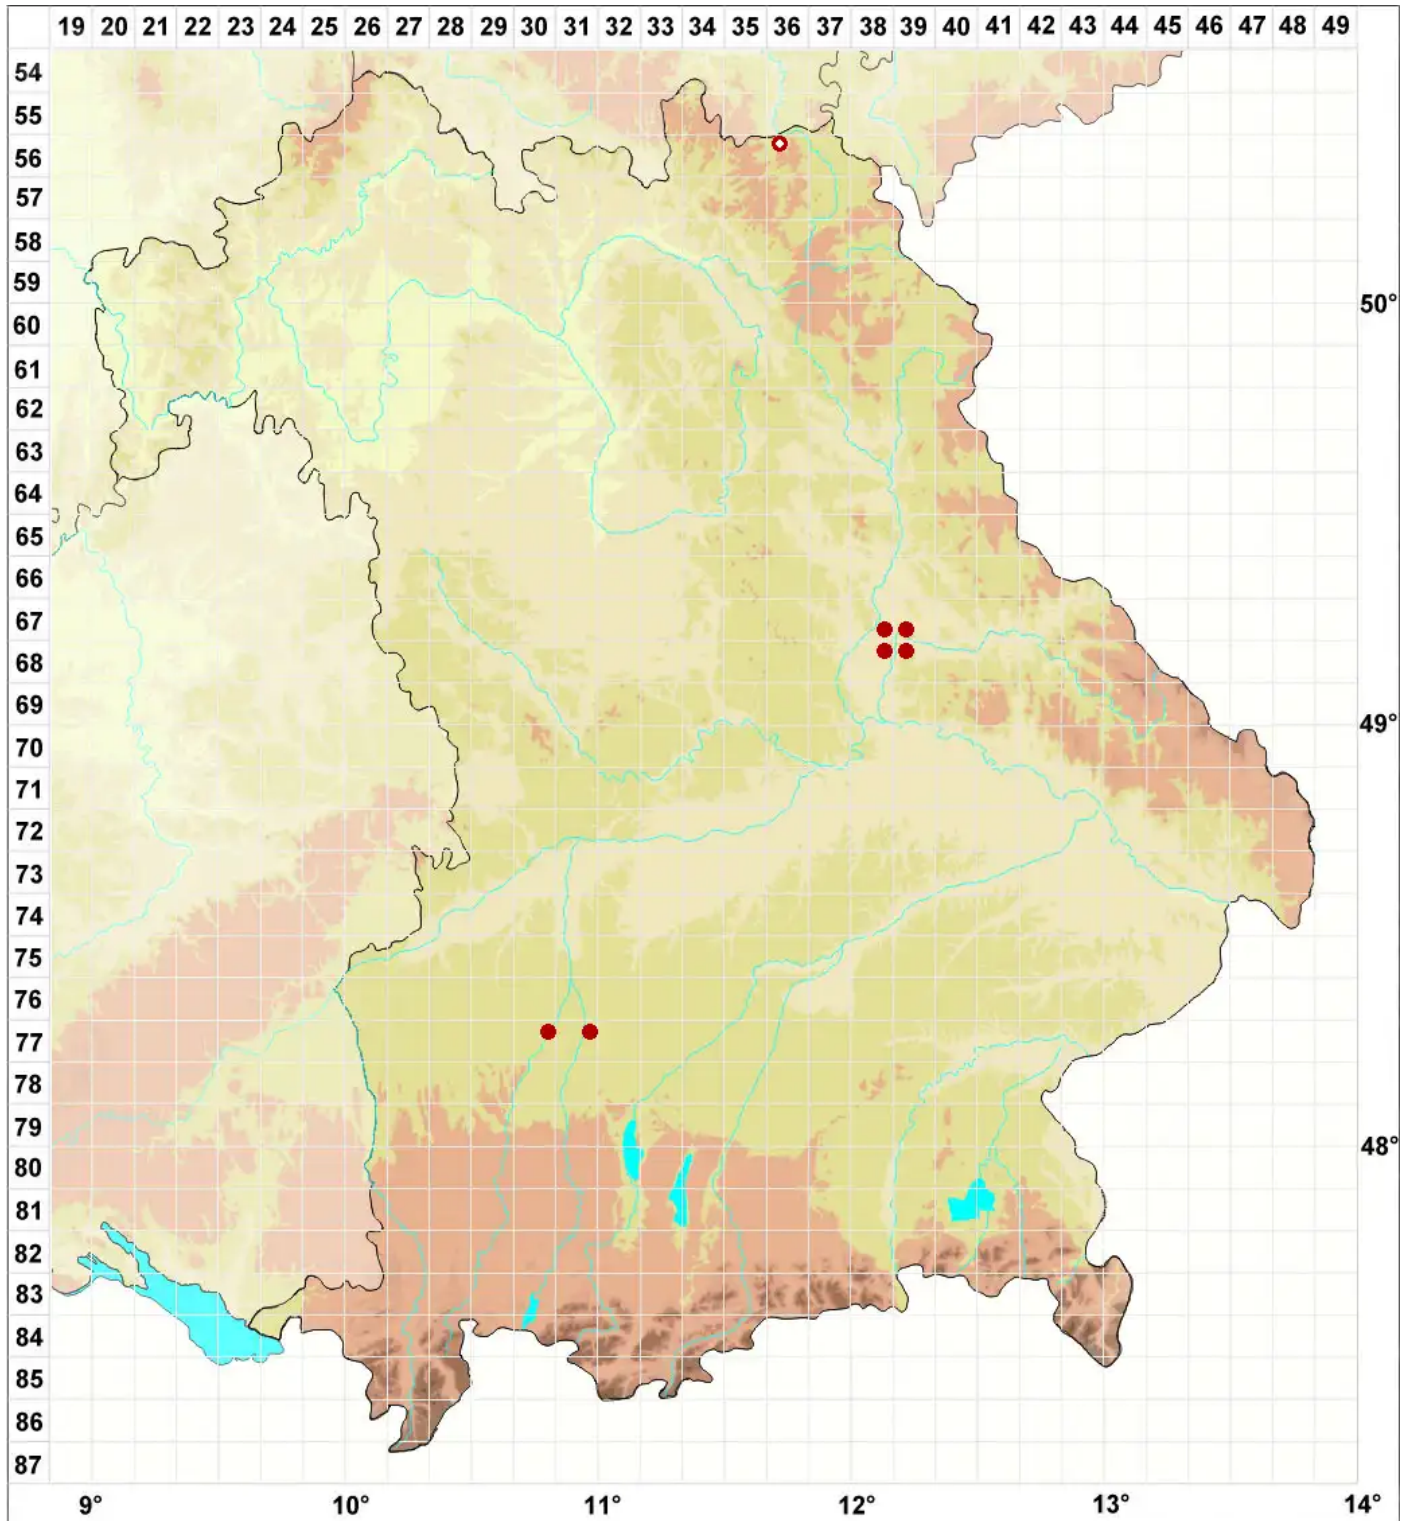

# Staurothele fissa (Taylor) Zwackh

## Rissige Kreuzflechte

Legende:

**Symbole:**

Ausgefülltes Symbol:  
Zeitraum von 1980 bis heute (Aktuelle Angabe)

Leeres Symbol:  
Zeitraum vor 1980 (Altangabe)

Quadrat: Herbarbeleg