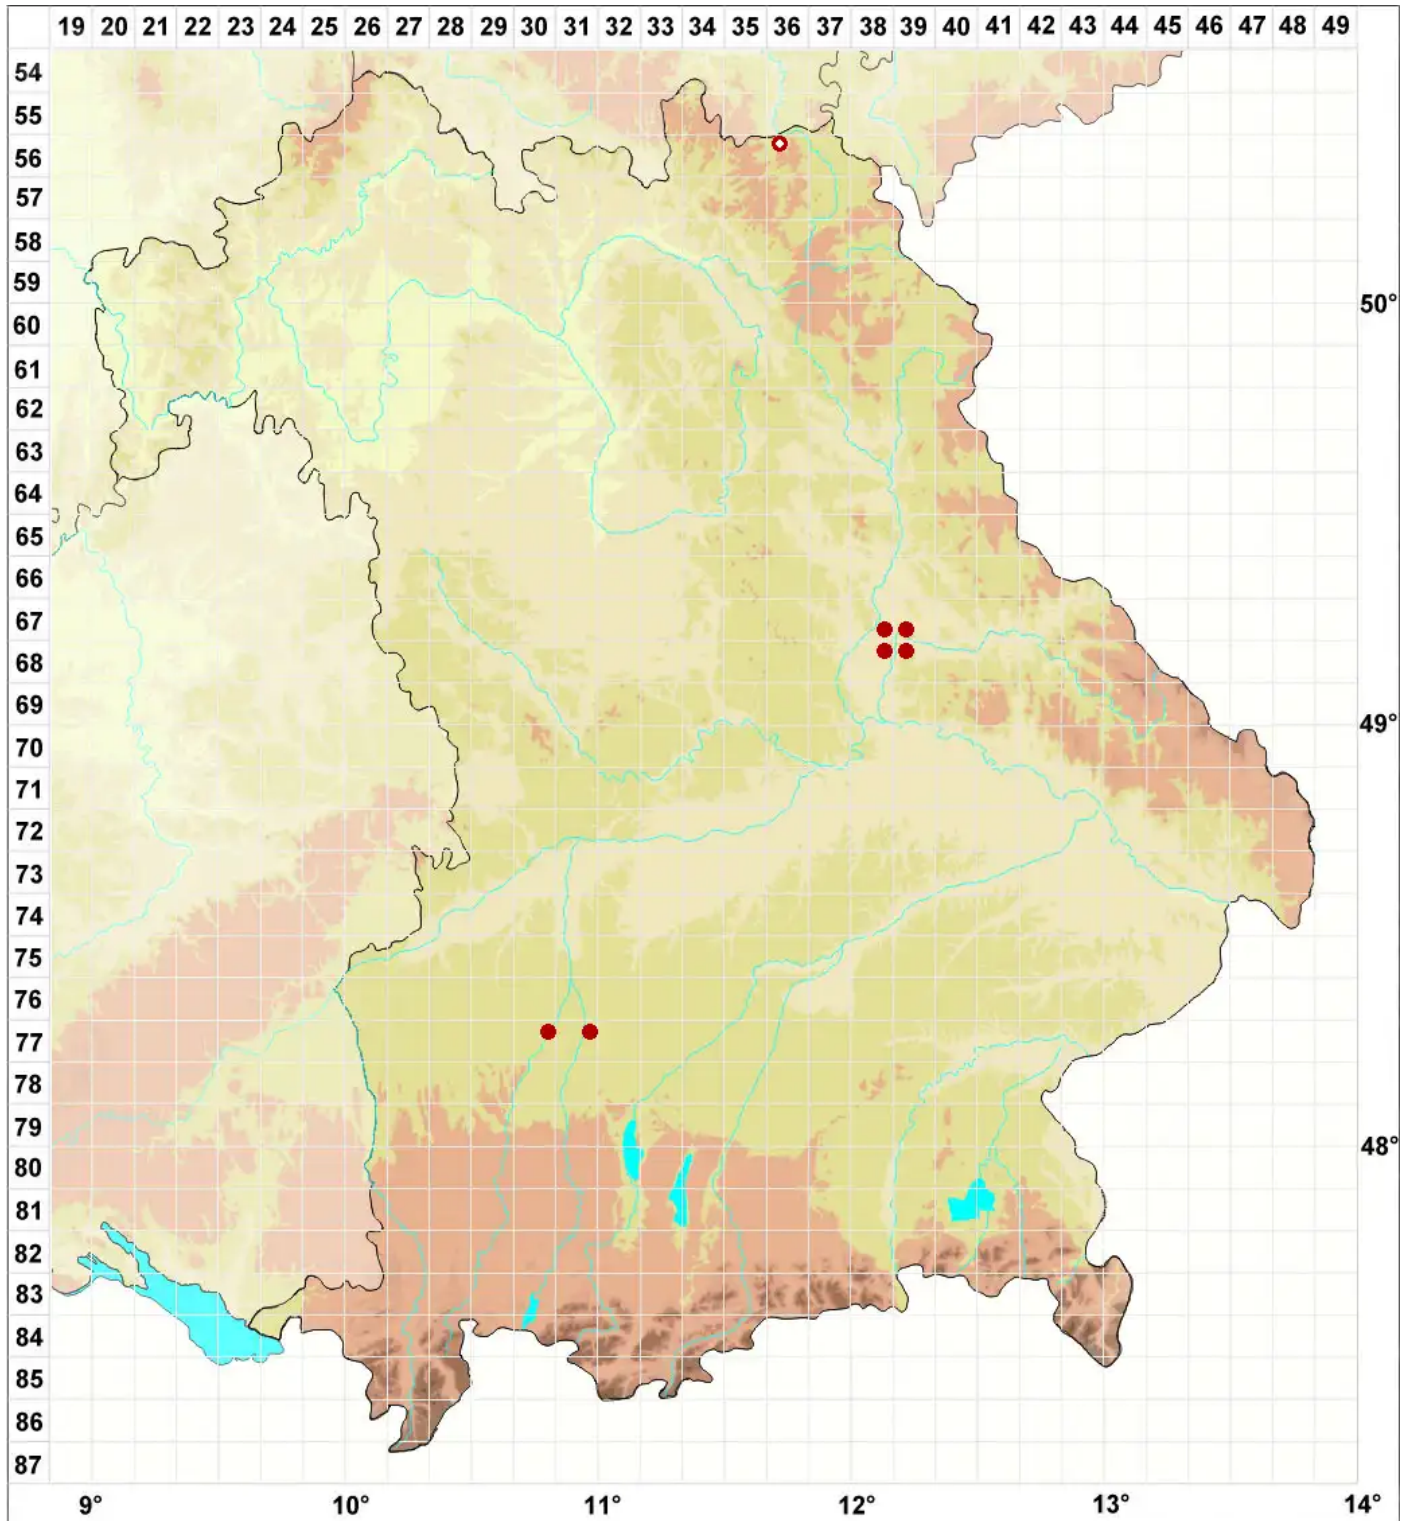

# Staurothele fissa (Taylor) Zwackh

## Rissige Kreuzflechte

Legende:

- Symbole:**
- Ausgefülltes Symbol:  
Zeitraum von 1980 bis heute (Aktuelle Angabe)
  - Leeres Symbol:  
Zeitraum vor 1980 (Altangabe)
  - Quadrat: Herbarbeleg