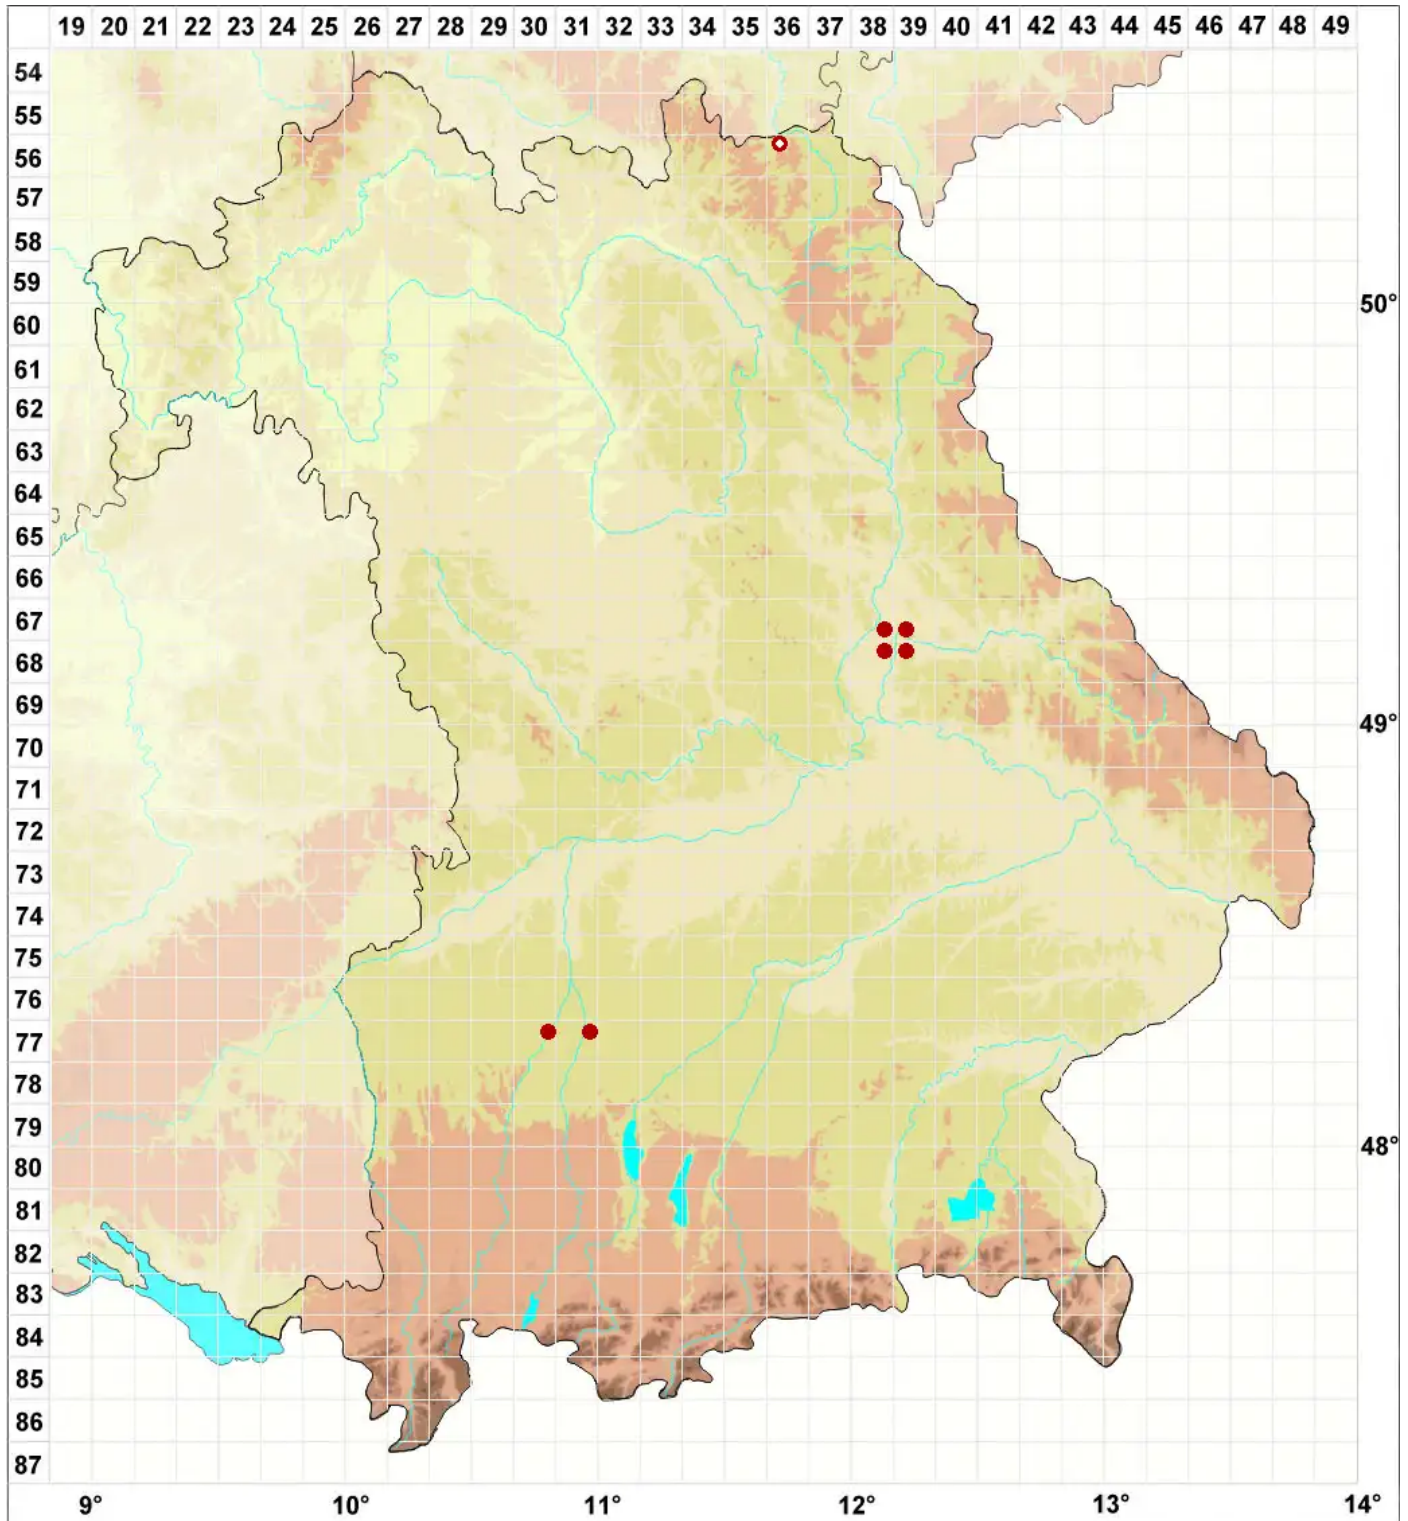

# Staurothele fissa (Taylor) Zwackh

## Rissige Kreuzflechte

Legende:

- Symbole:**  
Ausgefülltes Symbol:  
Zeitraum von 1980 bis heute (Aktuelle Angabe)  
Leeres Symbol:  
Zeitraum vor 1980 (Altangabe)  
Quadrat: Herbarbeleg