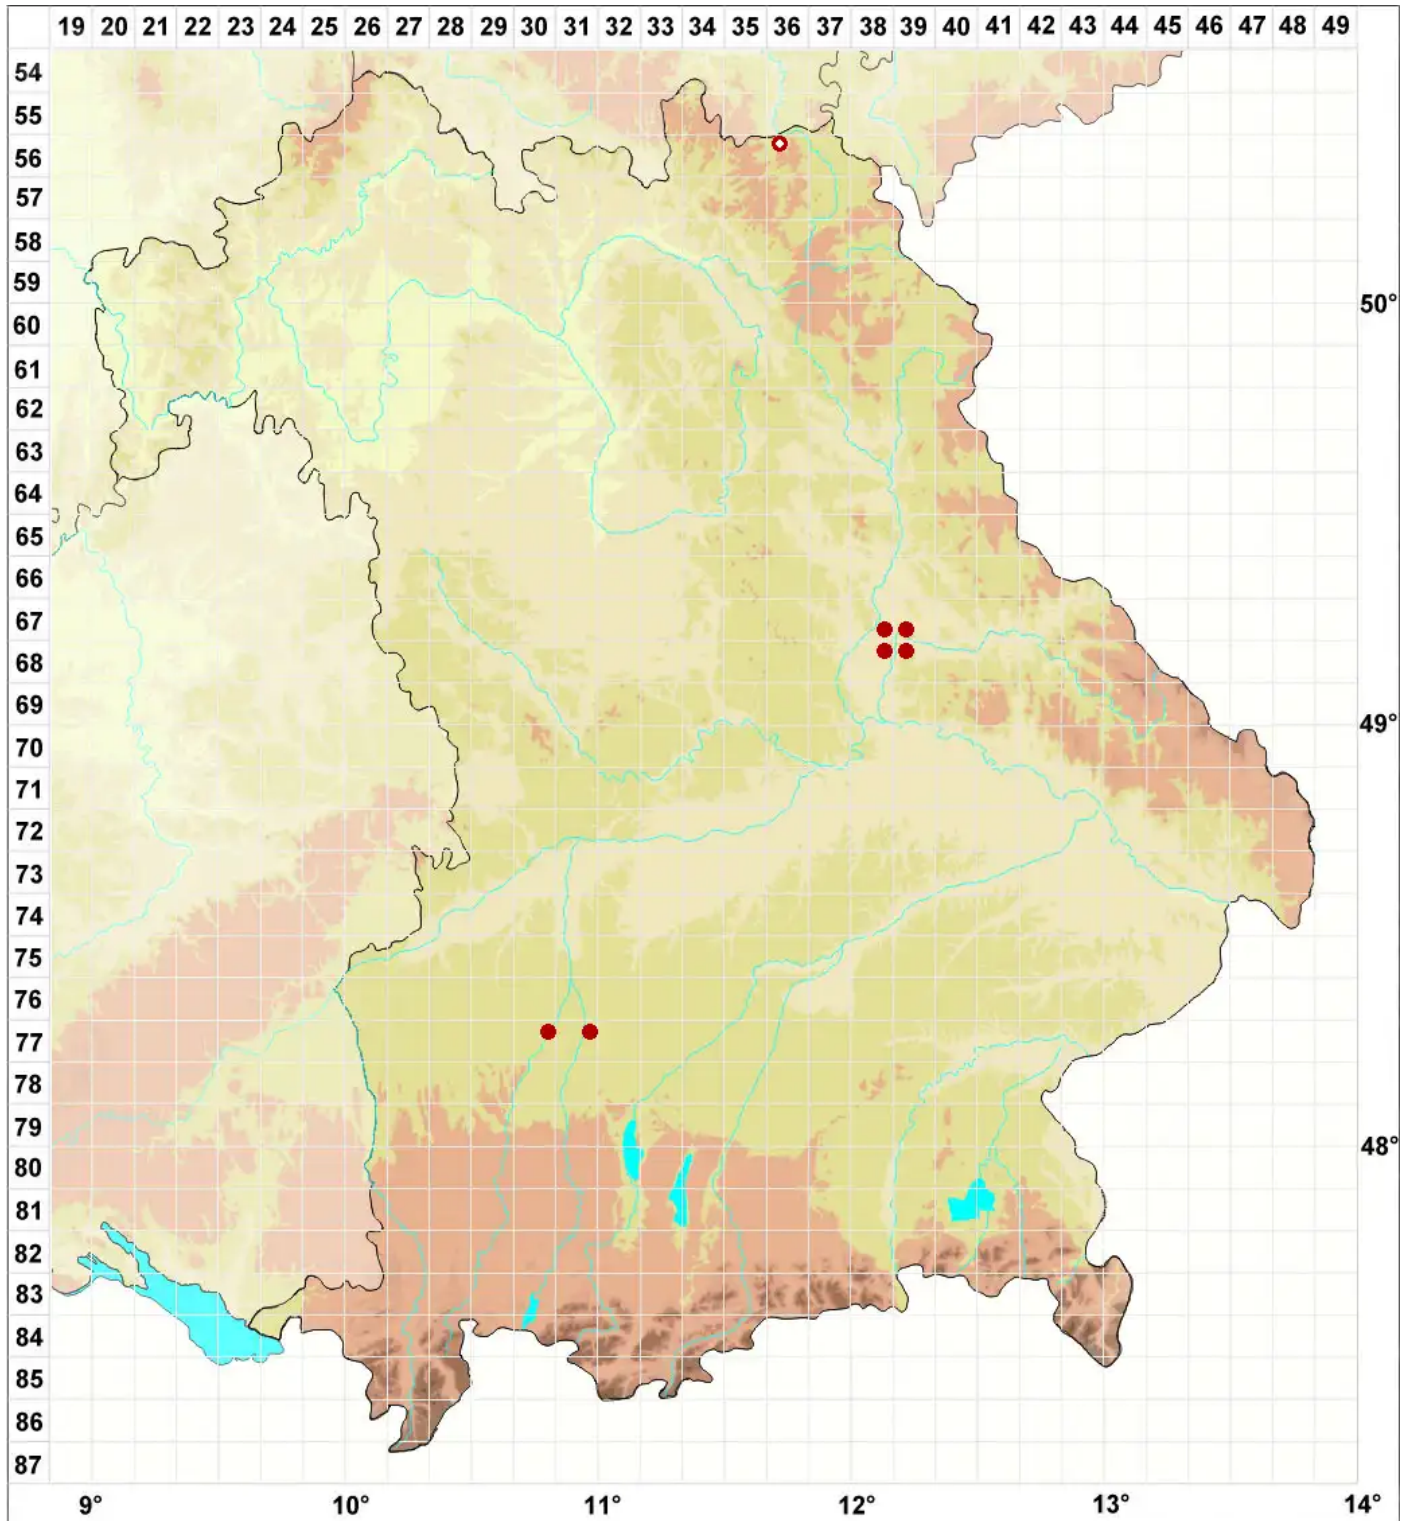

Staurothele fissa (Taylor) Zwackh

Rissige Kreuzflechte

Legende:

- Symbole:**
Ausgefülltes Symbol:
Zeitraum von 1980 bis heute (Aktuelle Angabe)
Leeres Symbol:
Zeitraum vor 1980 (Altangabe)
Quadrat: Herbarbeleg