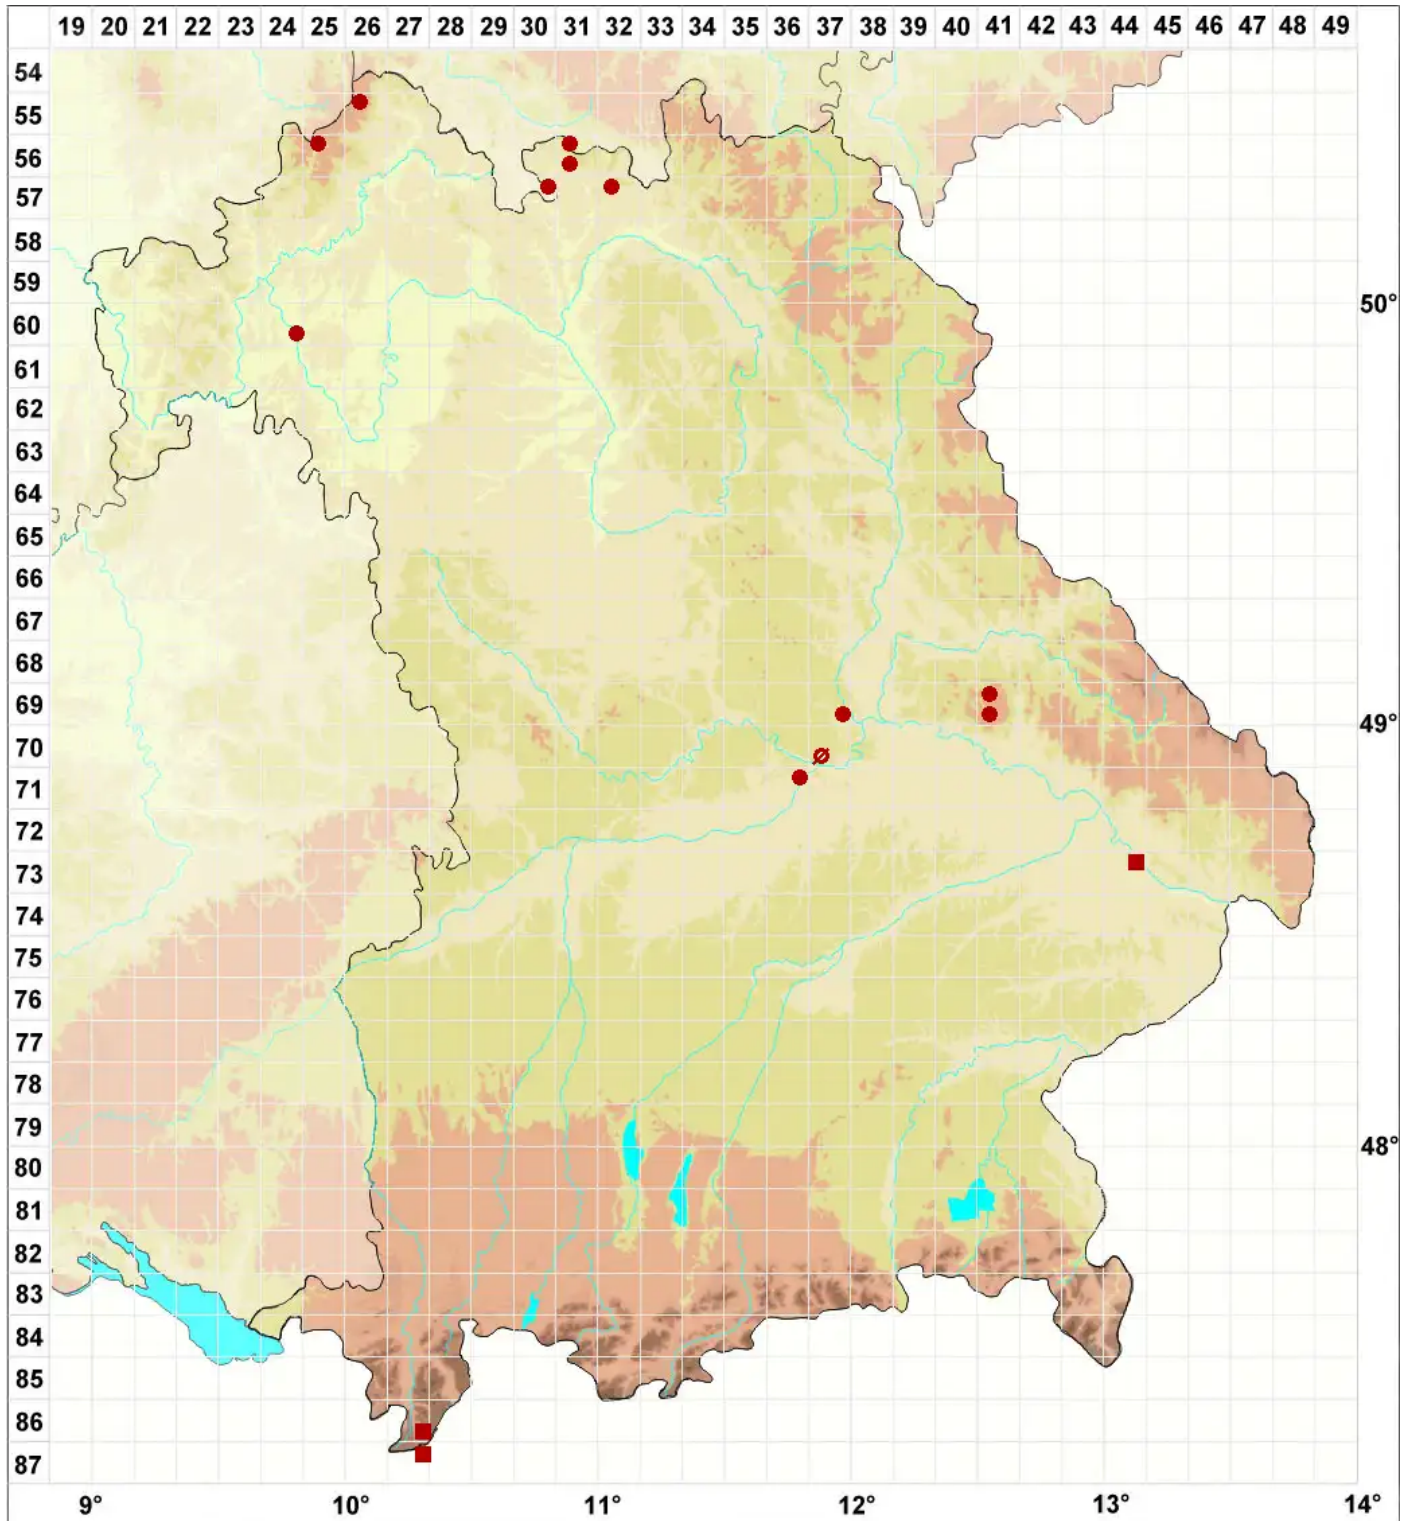

# Staurothele frustulenta Vain.

## Gegliederte Kreuzflechte

Legende:

**Symbole:**  
Ausgefülltes Symbol:  
Zeitraum von 1980 bis heute (Aktuelle Angabe)  
Leeres Symbol:  
Zeitraum vor 1980 (Altangabe)  
Quadrat: Herbarbeleg