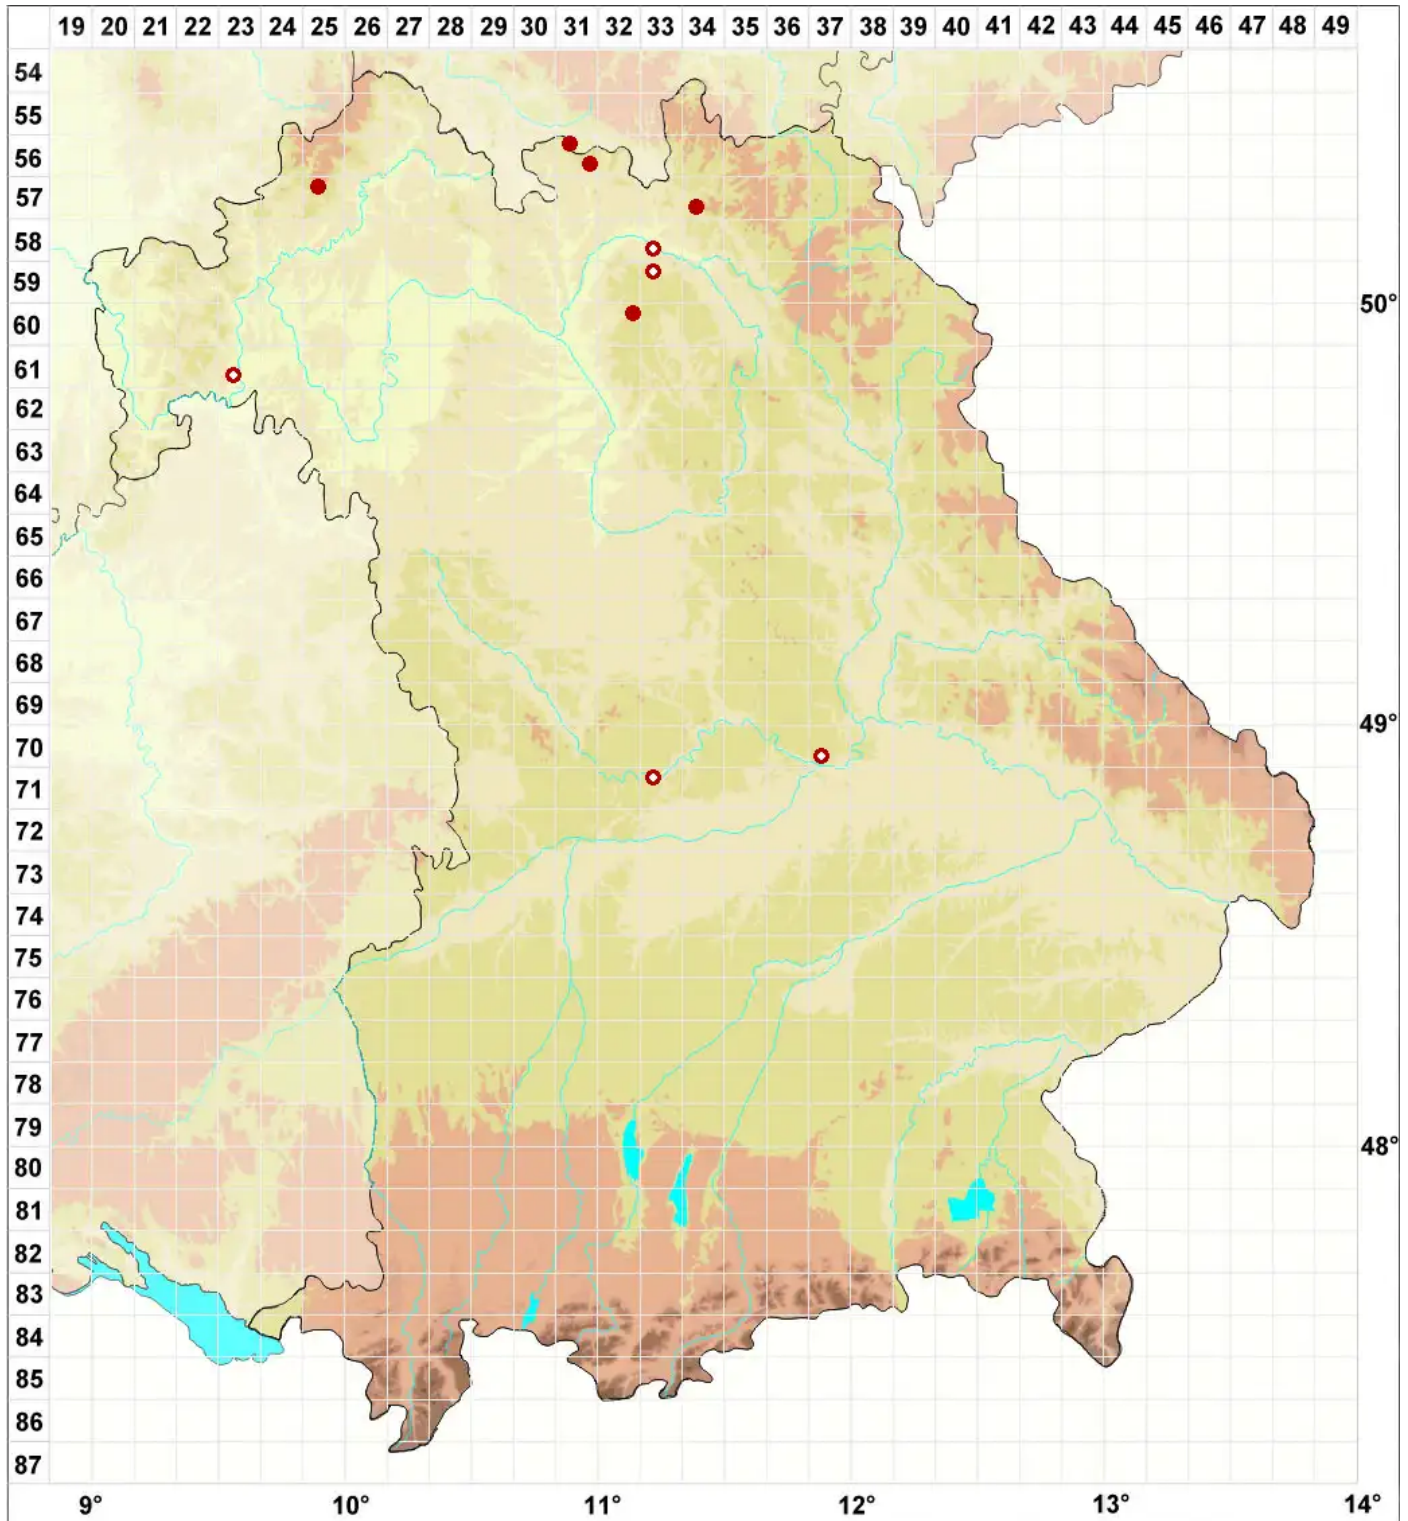

# Staurothele guestphalica (J. Lahm ex Körb.) Arnold

## Westfälische Kreuzflechte

Legende:

**Symbole:**

Ausgefülltes Symbol:  
Zeitraum von 1980 bis heute (Aktuelle Angabe)

Leeres Symbol:  
Zeitraum vor 1980 (Altangabe)

Quadrat: Herbarbeleg