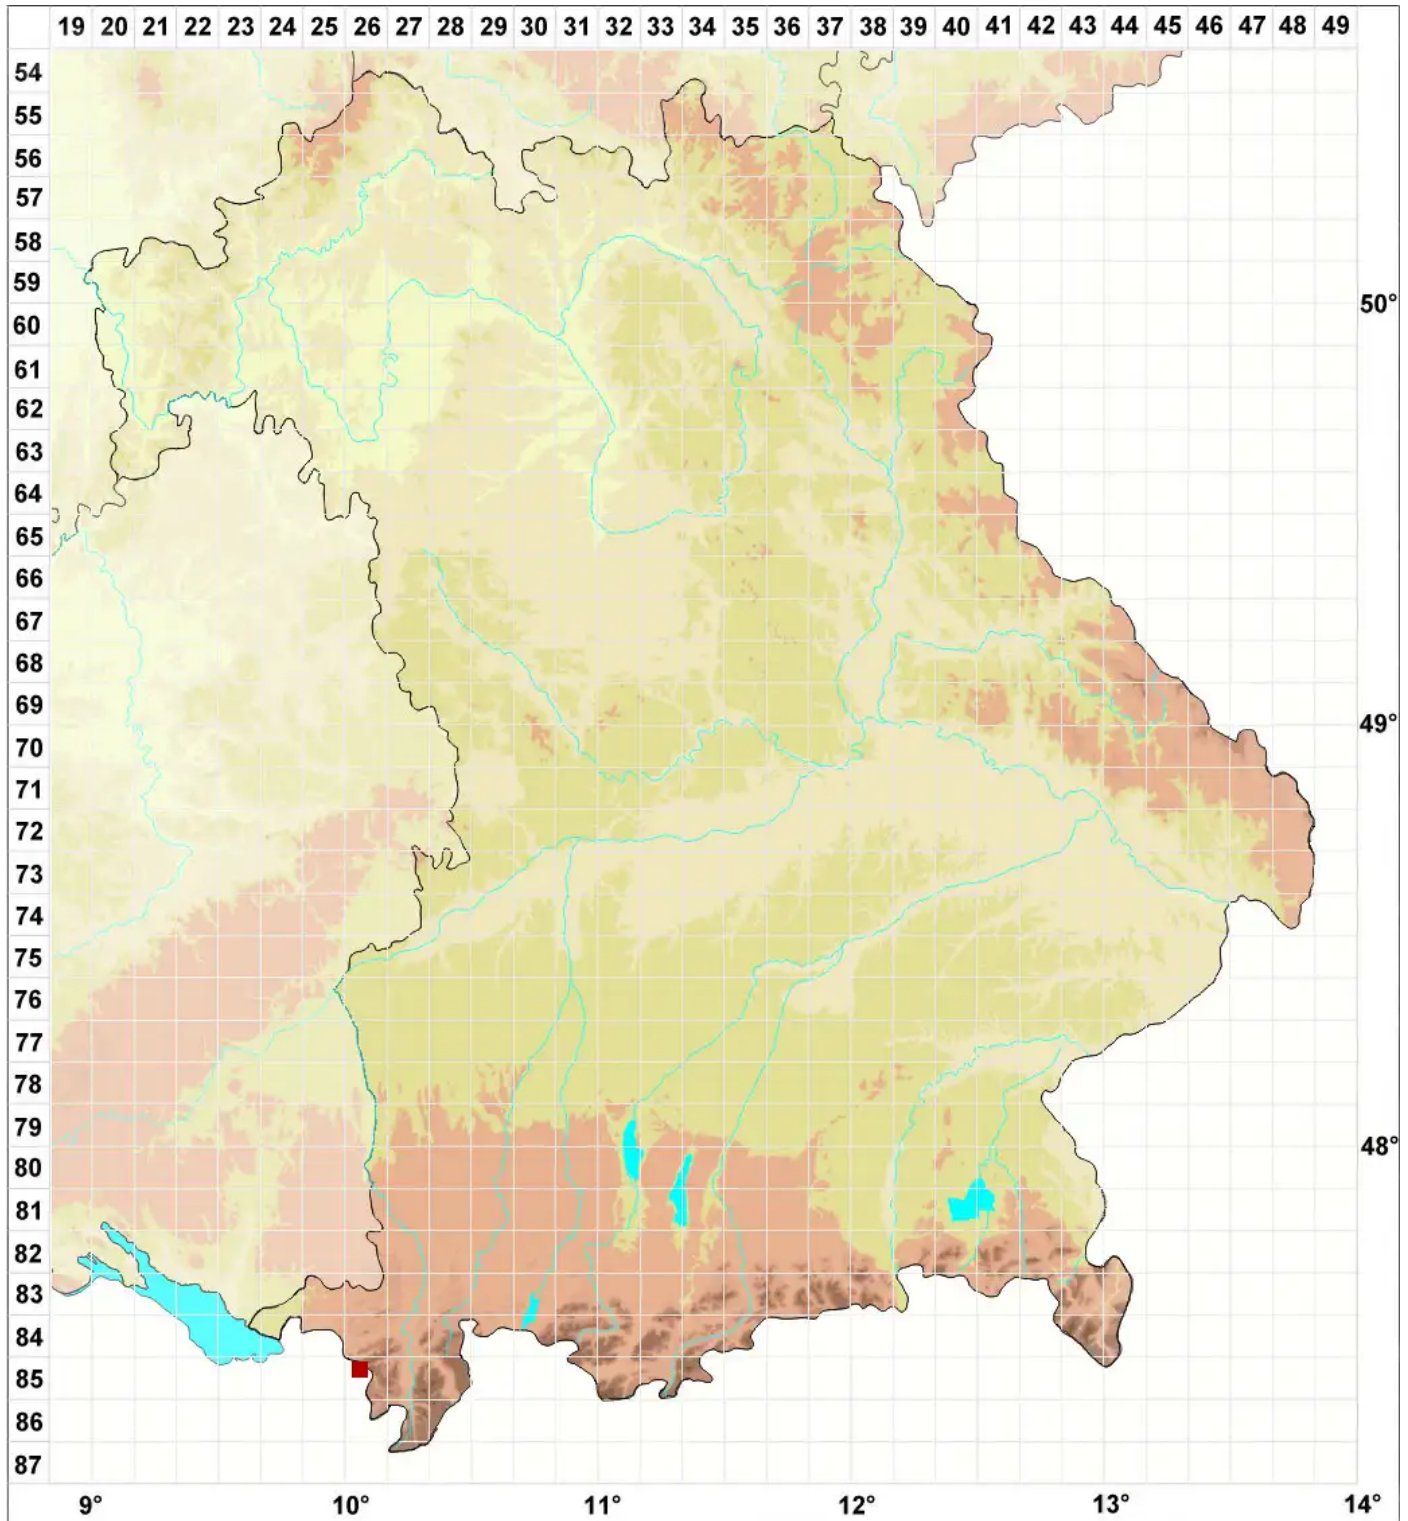

Staurothele hymenogonia (Nyl.) Th. Fr.

Fruchtalgen-Kreuzflechte

Legende:

Symbole:

Ausgefülltes Symbol:
Zeitraum von 1980 bis heute (Aktuelle Angabe)

Leeres Symbol:
Zeitraum vor 1980 (Altangabe)

Quadrat: Herbarbeleg