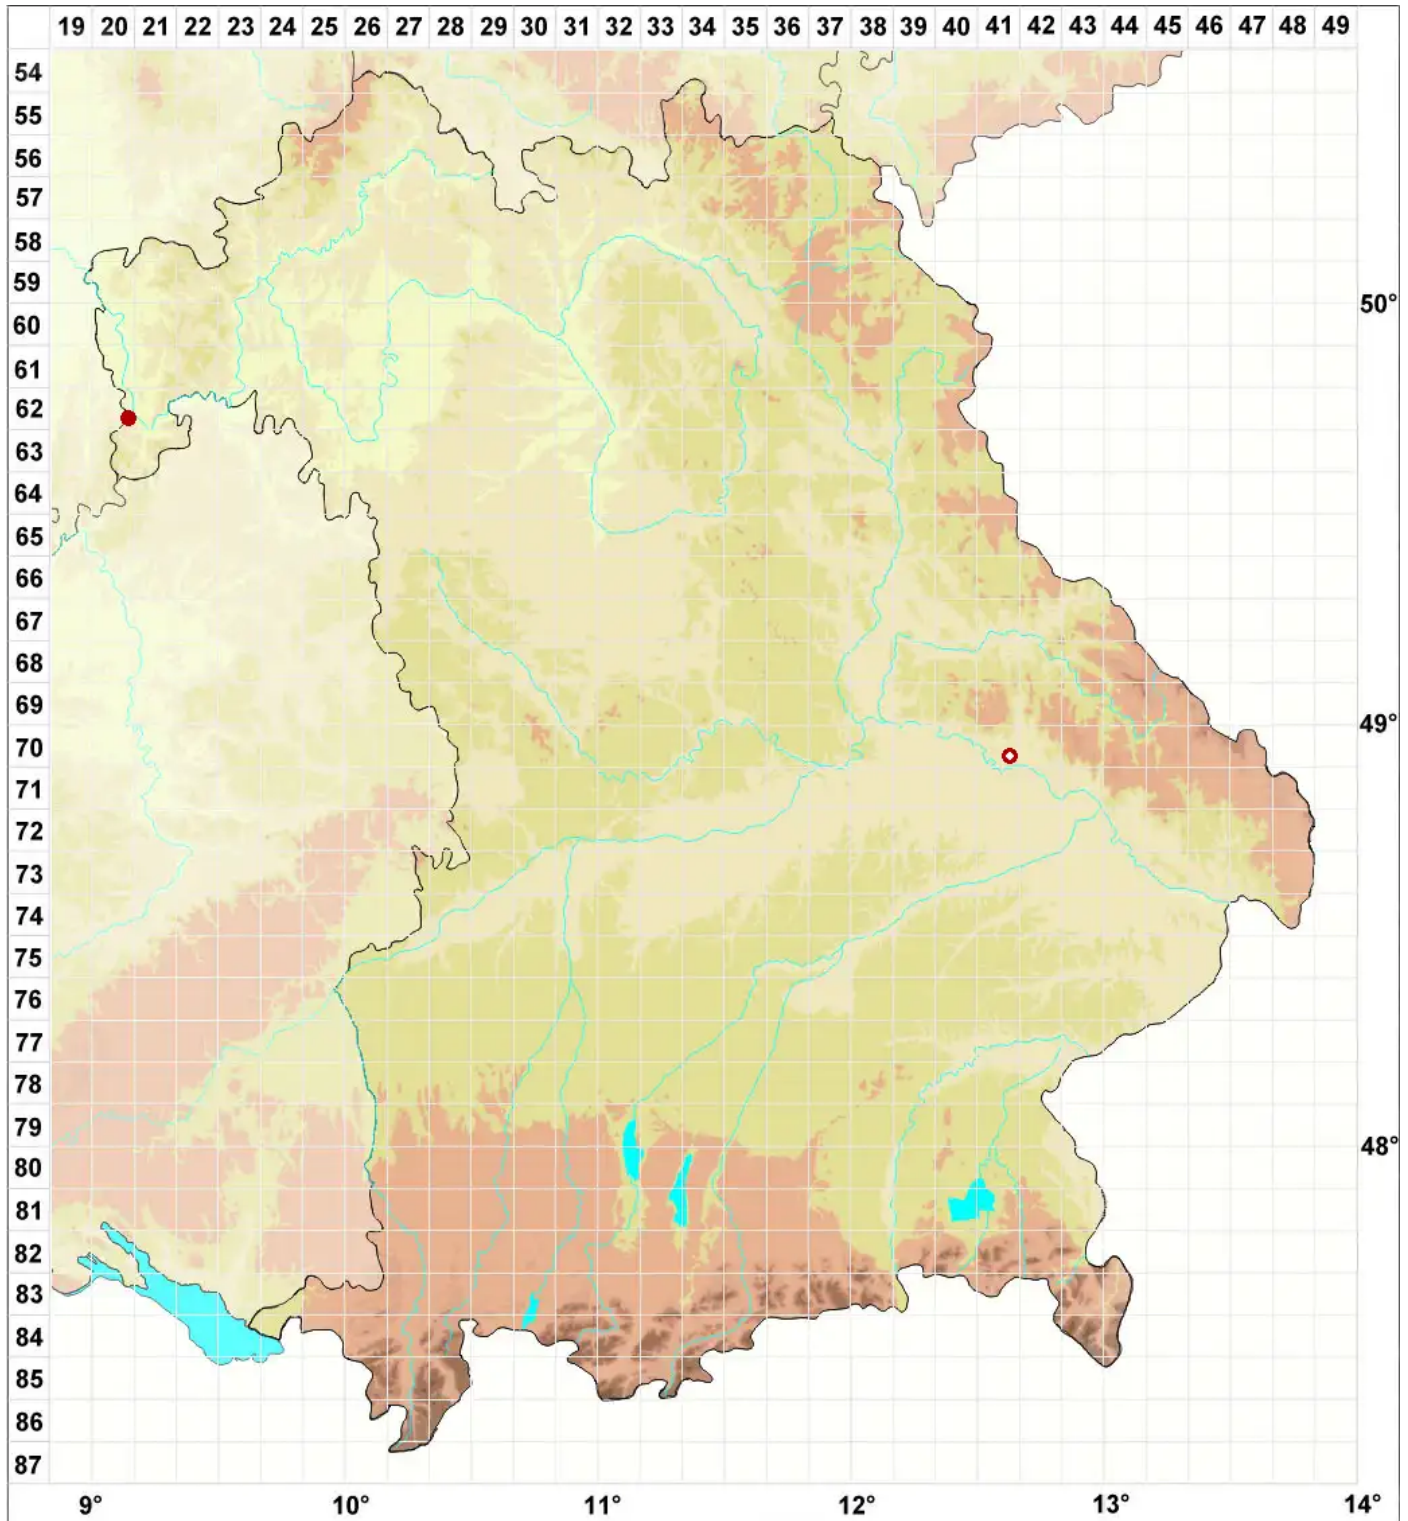

Staurothele rufa (A. Massal.) Zschacke

Rotbraune Kreuzflechte

Legende:

Symbole:

Ausgefülltes Symbol:
Zeitraum von 1980 bis heute (Aktuelle Angabe)

Leeres Symbol:
Zeitraum vor 1980 (Altangabe)

Quadrat: Herbarbeleg