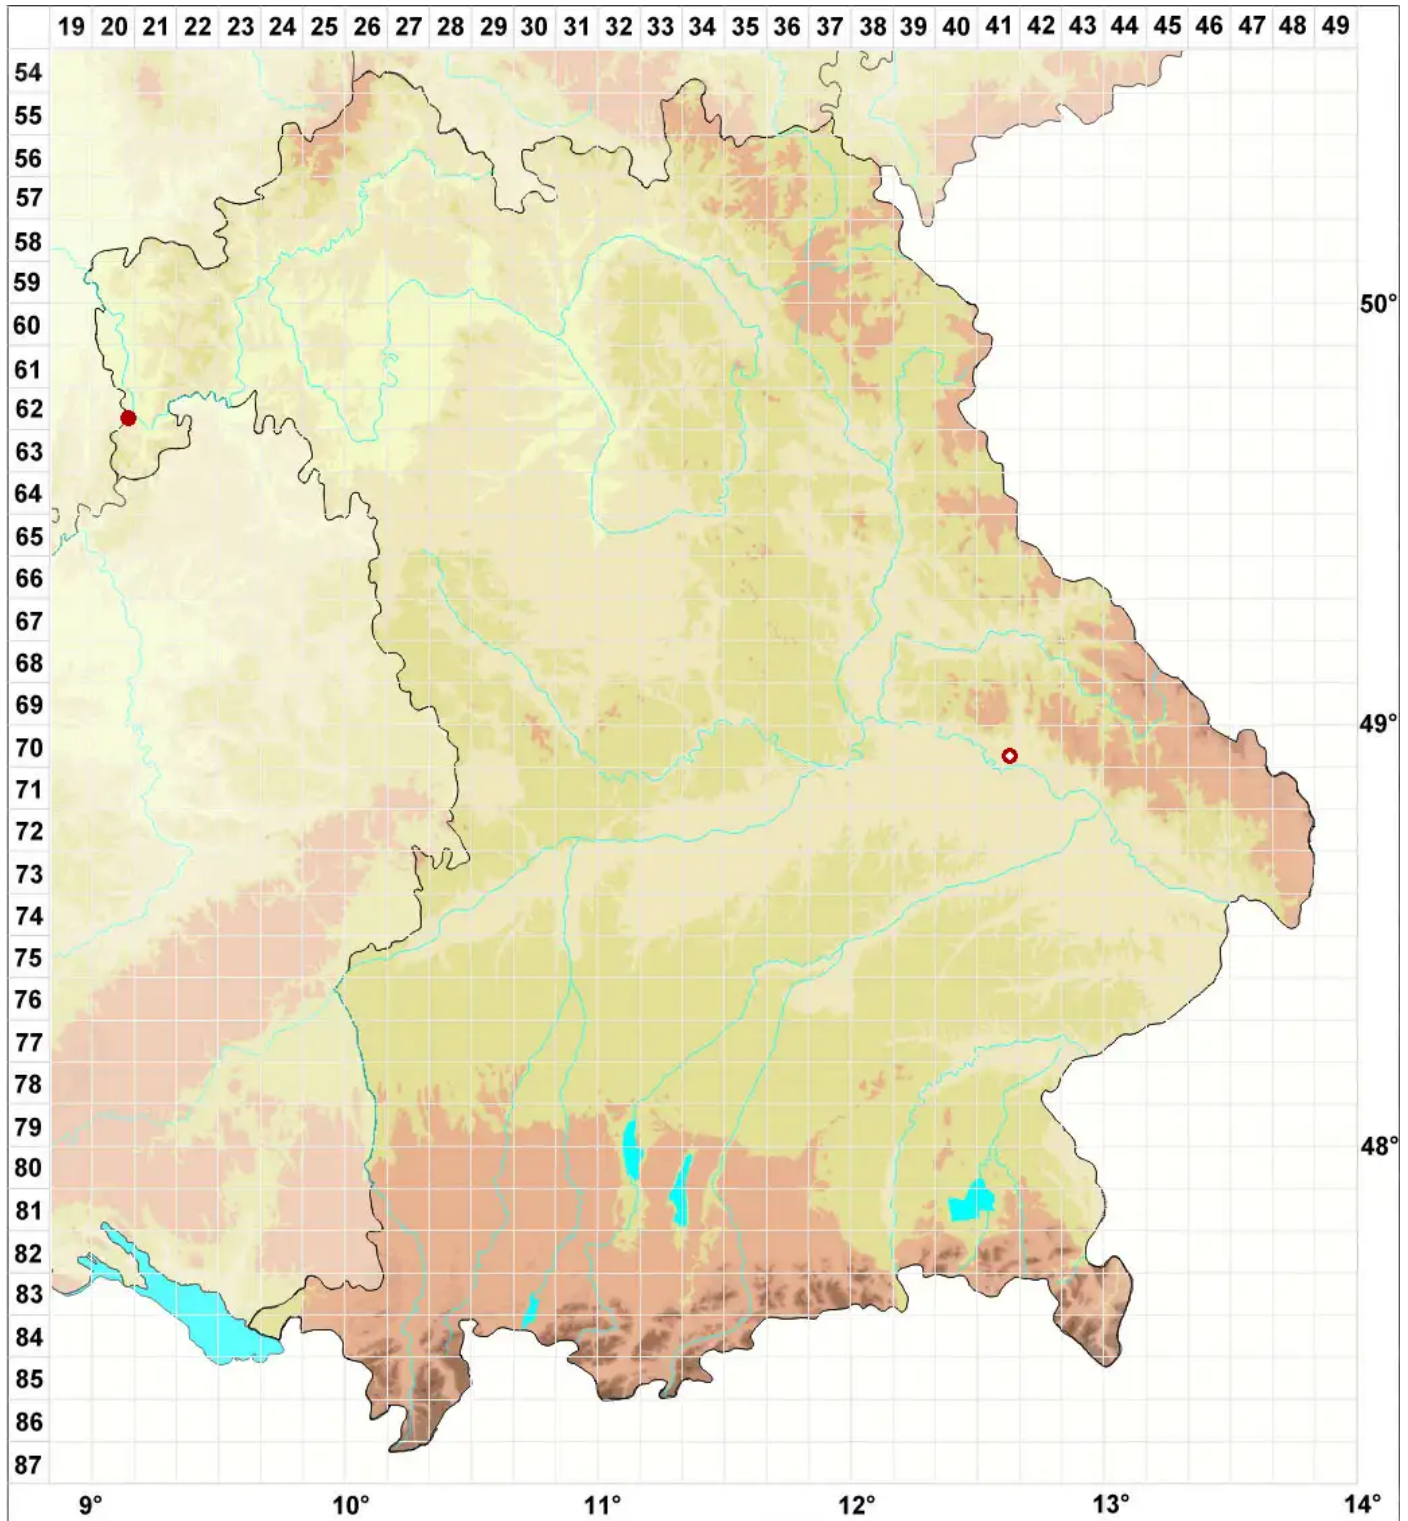

Staurothele rufa (A. Massal.) Zschacke

Rotbraune Kreuzflechte

Legende:

- Symbole:**
- Ausgefülltes Symbol:
Zeitraum von 1980 bis heute (Aktuelle Angabe)
 - Leeres Symbol:
Zeitraum vor 1980 (Altangabe)
 - Quadrat: Herbarbeleg