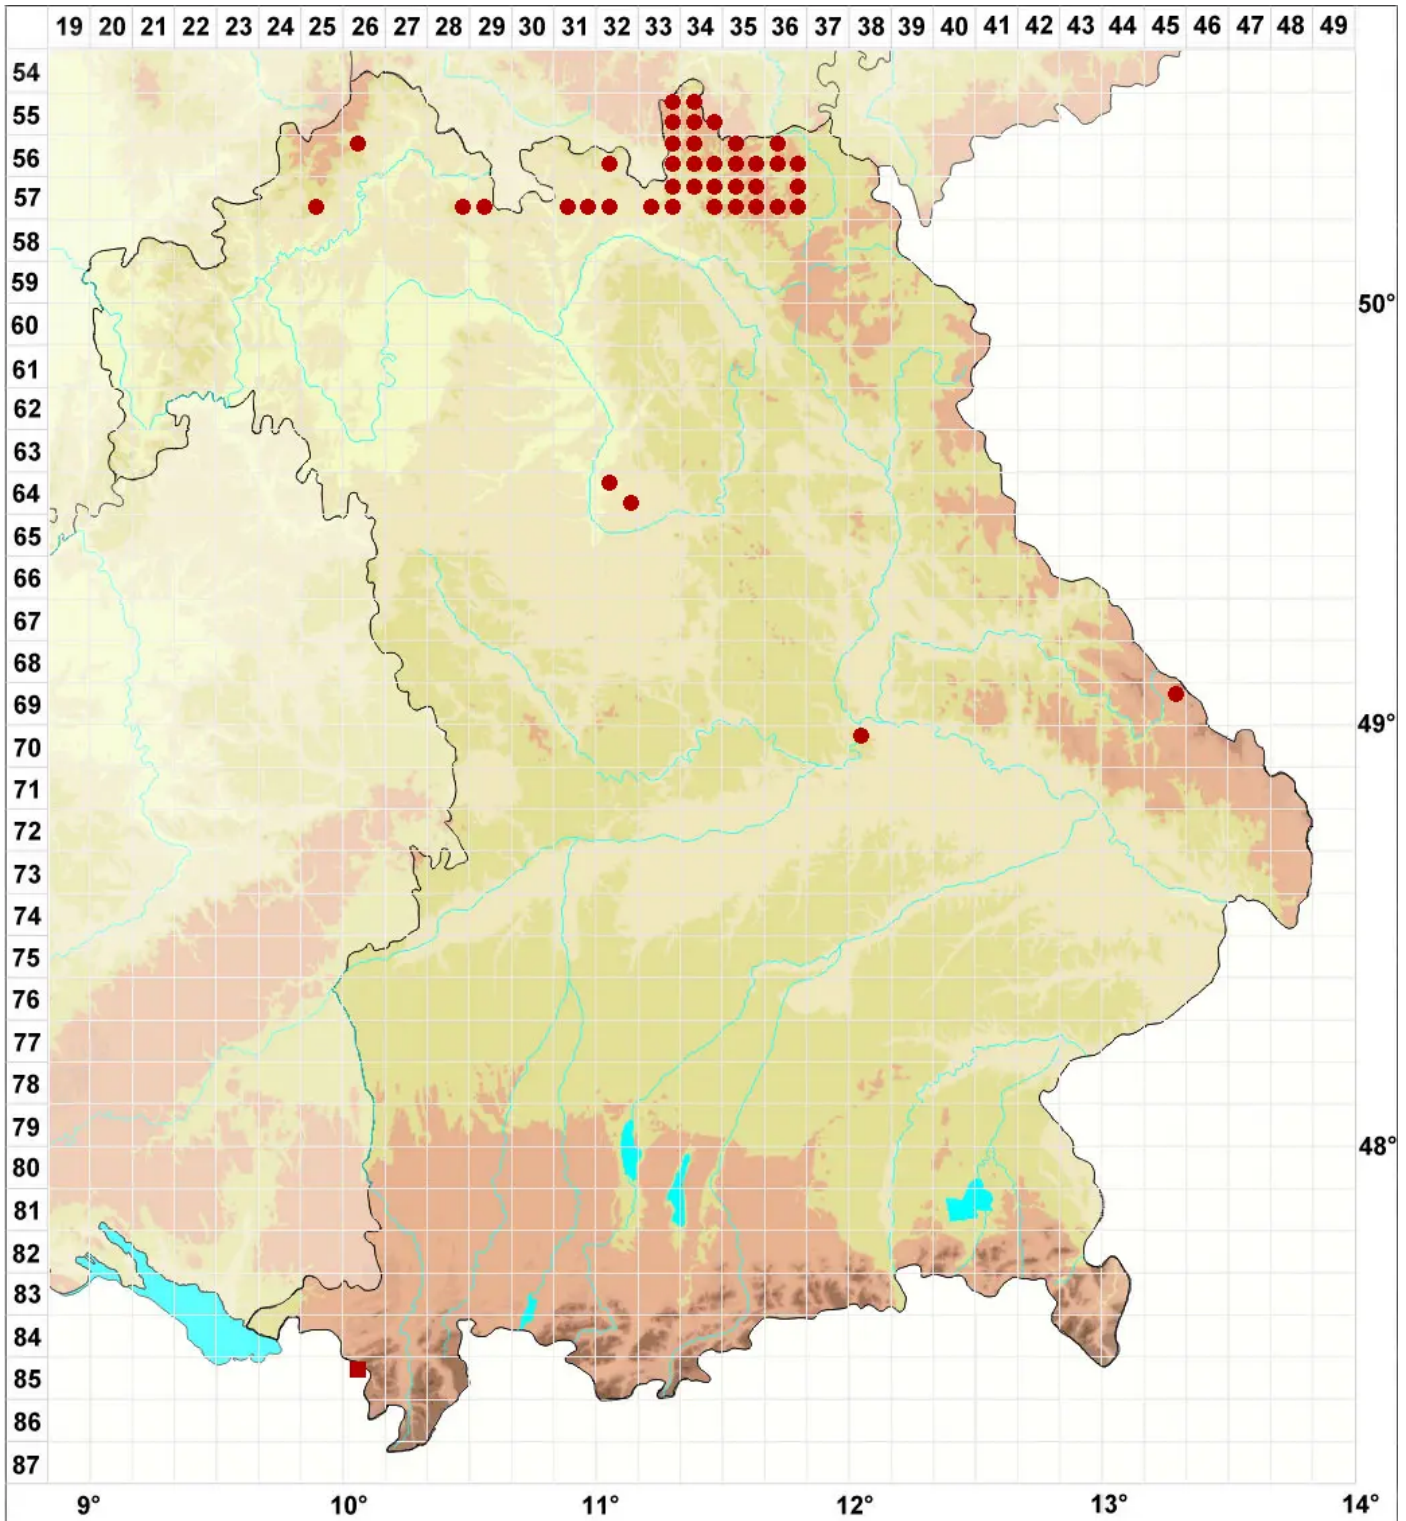

# Stenocybe pullatula (Ach.) Stein

Legende:

- Symbole:**
- Ausgefülltes Symbol:  
Zeitraum von 1980 bis heute (Aktuelle Angabe)
  - Leeres Symbol:  
Zeitraum vor 1980 (Altangabe)
  - Quadrat: Herbarbeleg