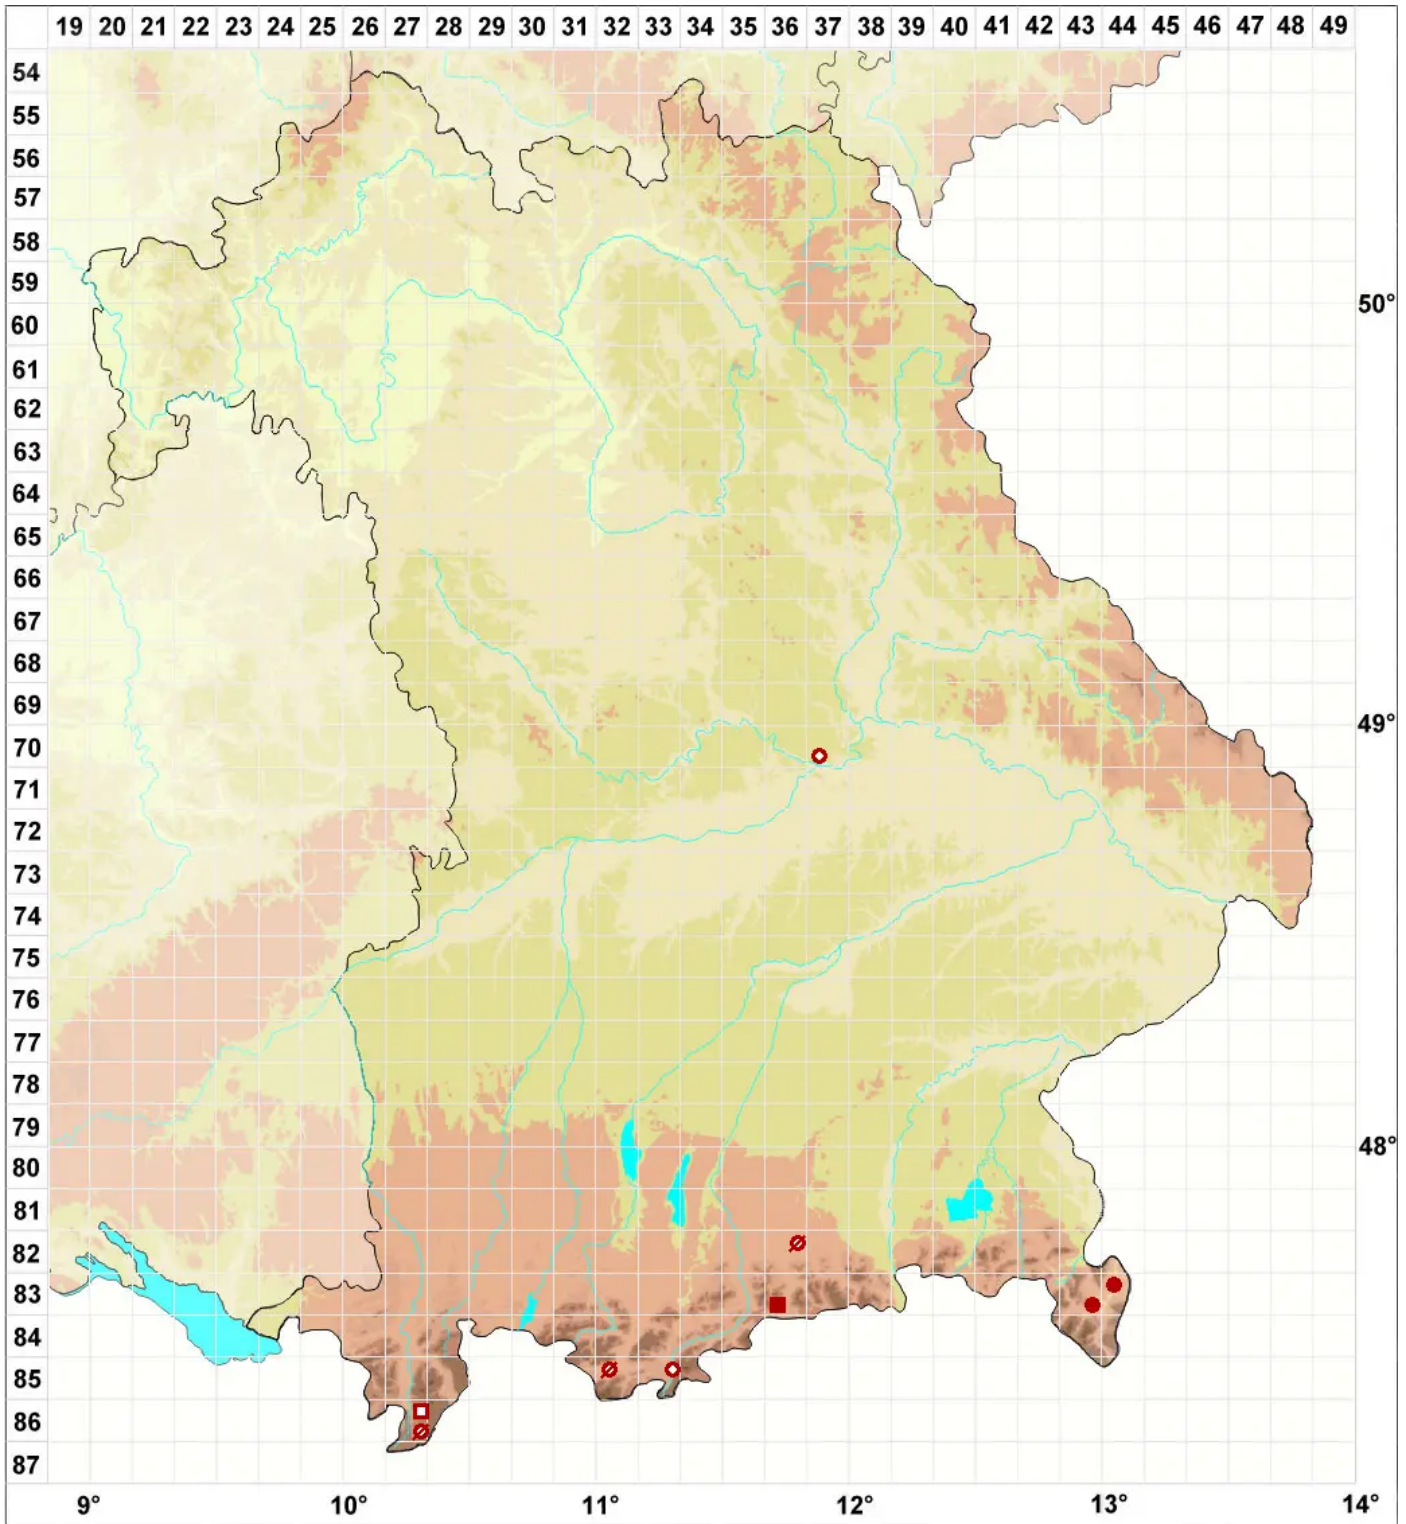

Stenocybe major (Nyl.) Körb.

Legende:

- Symbole:**
- Ausgefülltes Symbol:
Zeitraum von 1980 bis heute (Aktuelle Angabe)
 - Leeres Symbol:
Zeitraum vor 1980 (Altangabe)
 - Quadrat: Herbarbeleg