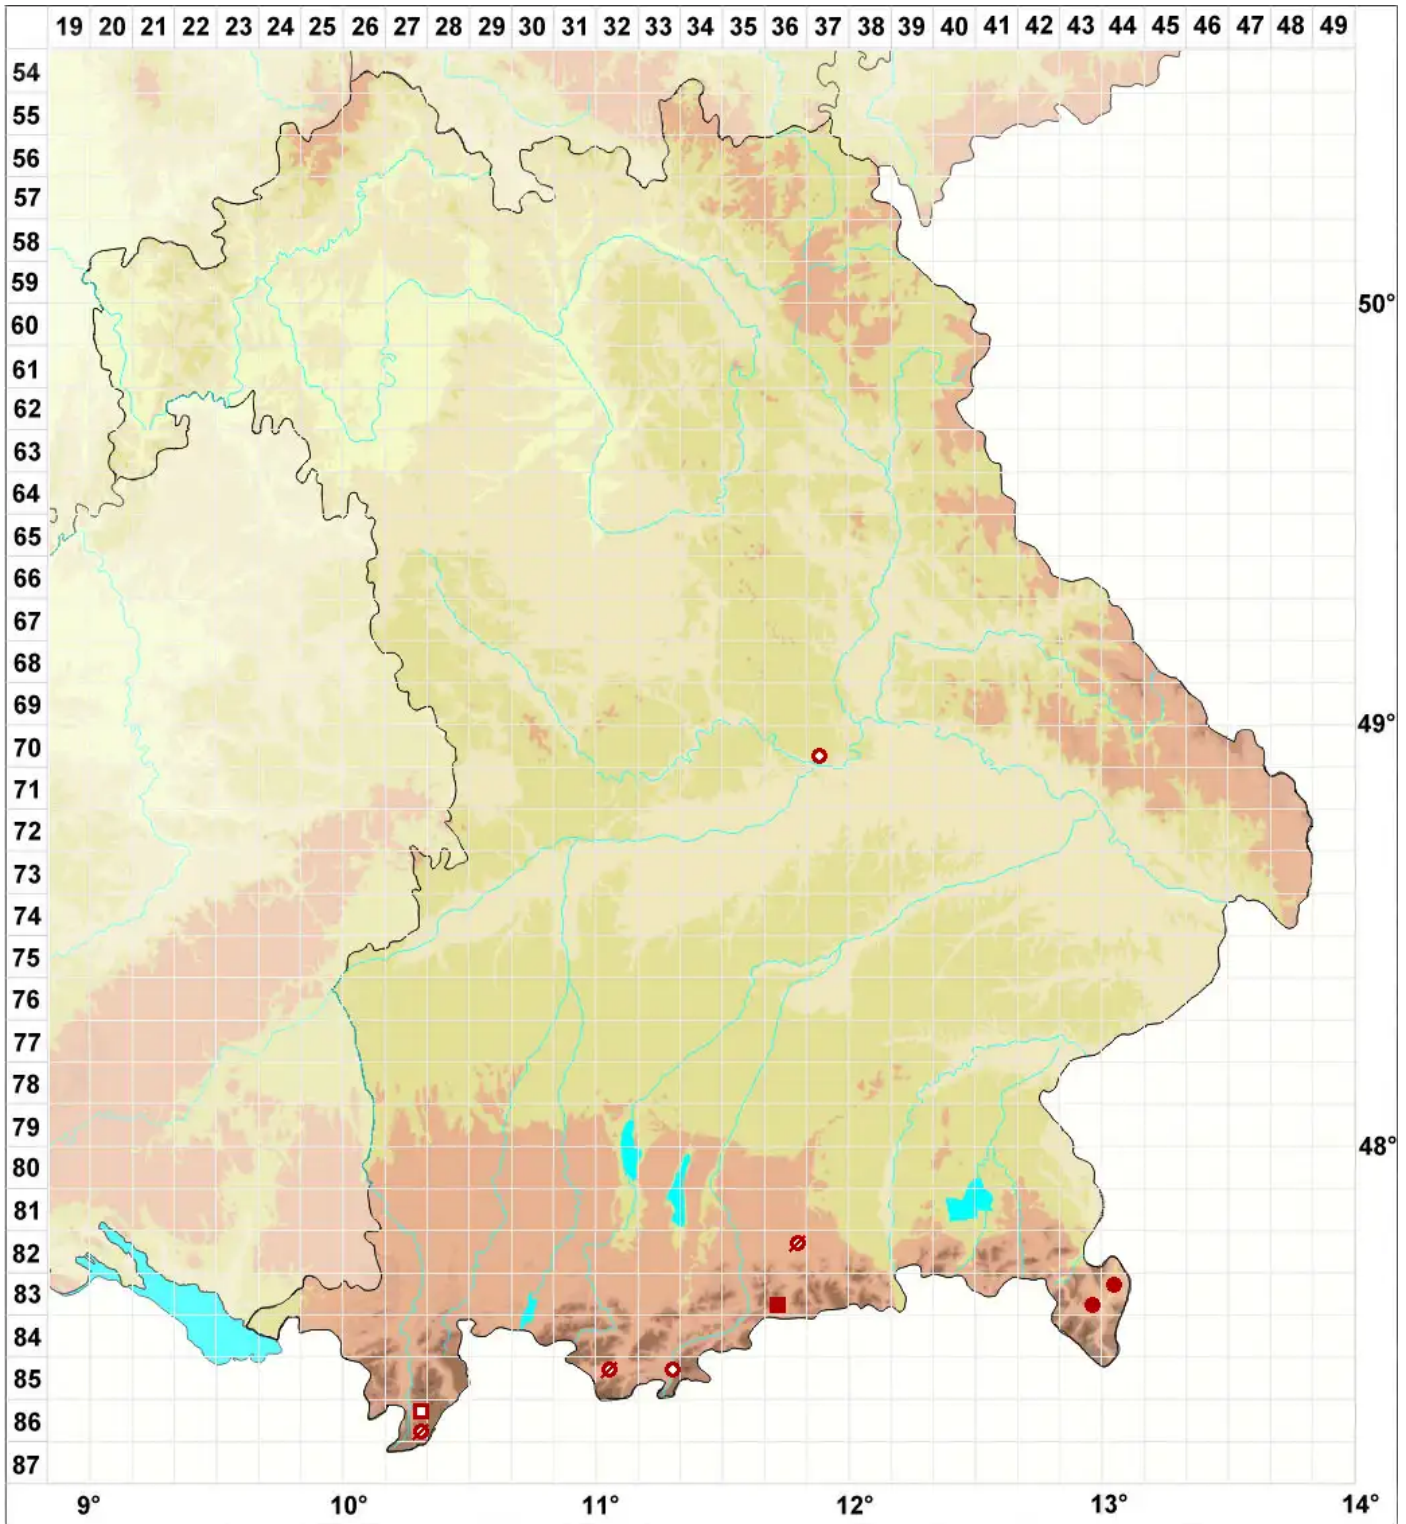

# Stenocybe major (Nyl.) Körb.

Legende:

- Symbole:**
- Ausgefülltes Symbol:  
Zeitraum von 1980 bis heute (Aktuelle Angabe)
  - Leeres Symbol:  
Zeitraum vor 1980 (Altangabe)
  - Quadrat: Herbarbeleg