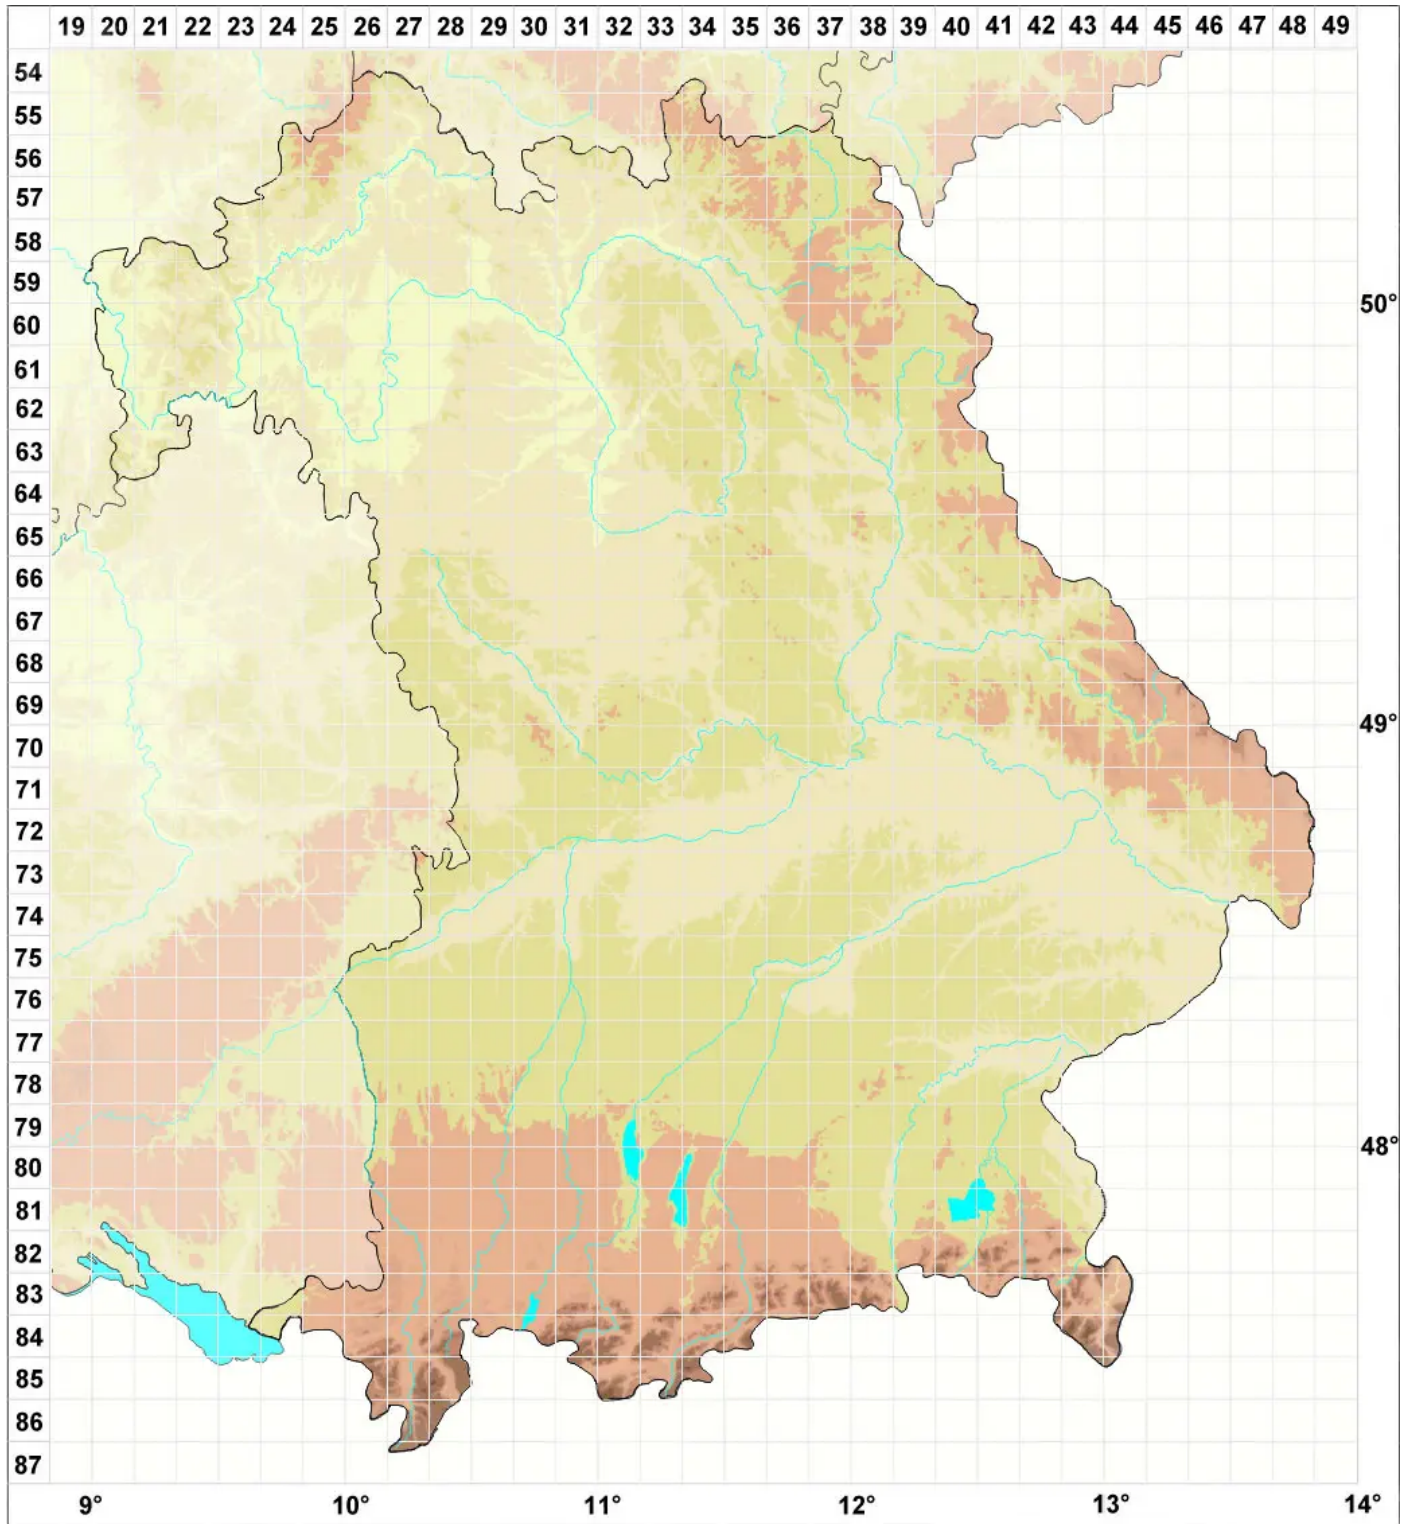

Stenocybe minuta Tibell

Legende:

- Symbole:**
- Ausgefülltes Symbol:
Zeitraum von 1980 bis heute (Aktuelle Angabe)
 - Leeres Symbol:
Zeitraum vor 1980 (Altangabe)
 - Quadrat: Herbarbeleg