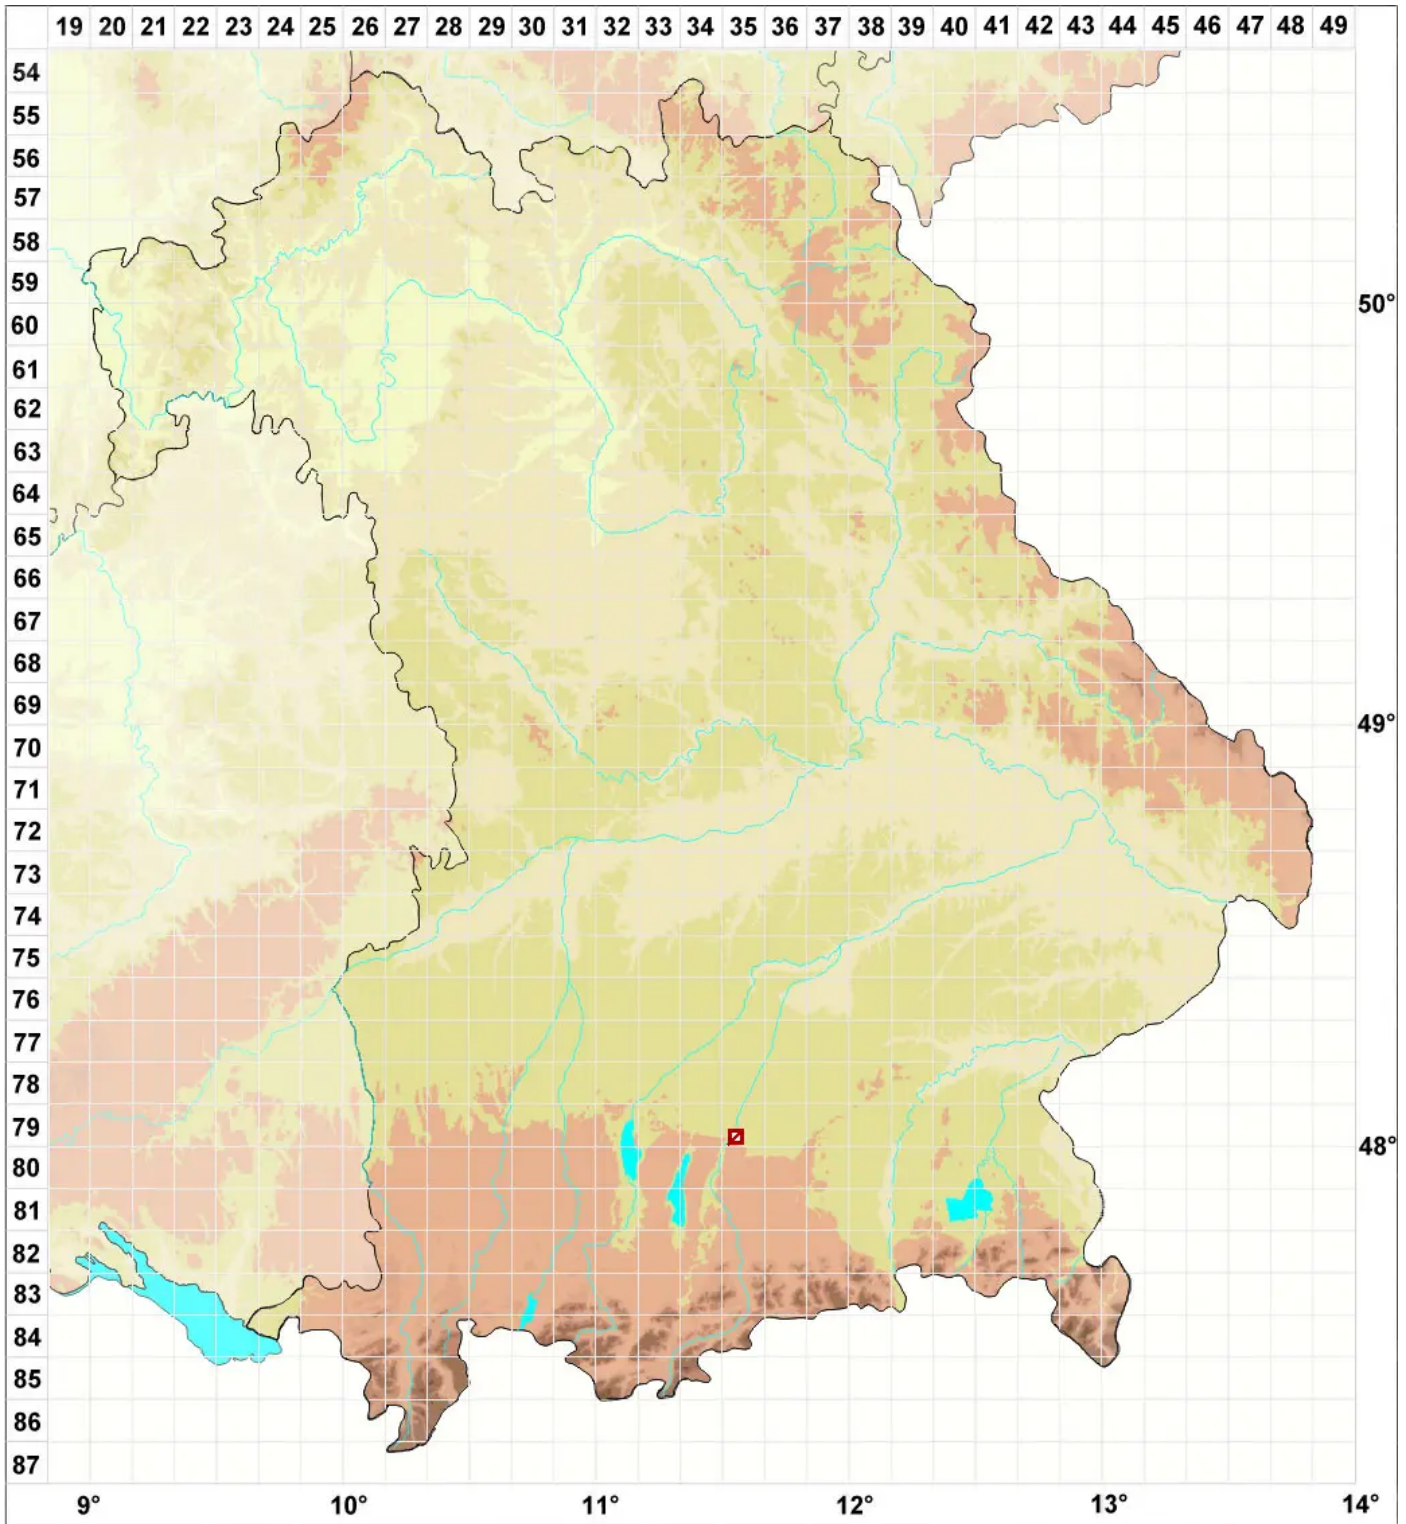

Phaeocalicium tremulicola (Norrl. ex Nyl.) Tibell

Legende:

- Symbole:**
- Ausgefülltes Symbol:
Zeitraum von 1980 bis heute (Aktuelle Angabe)
 - Leeres Symbol:
Zeitraum vor 1980 (Altangabe)
 - Quadrat: Herbarbeleg