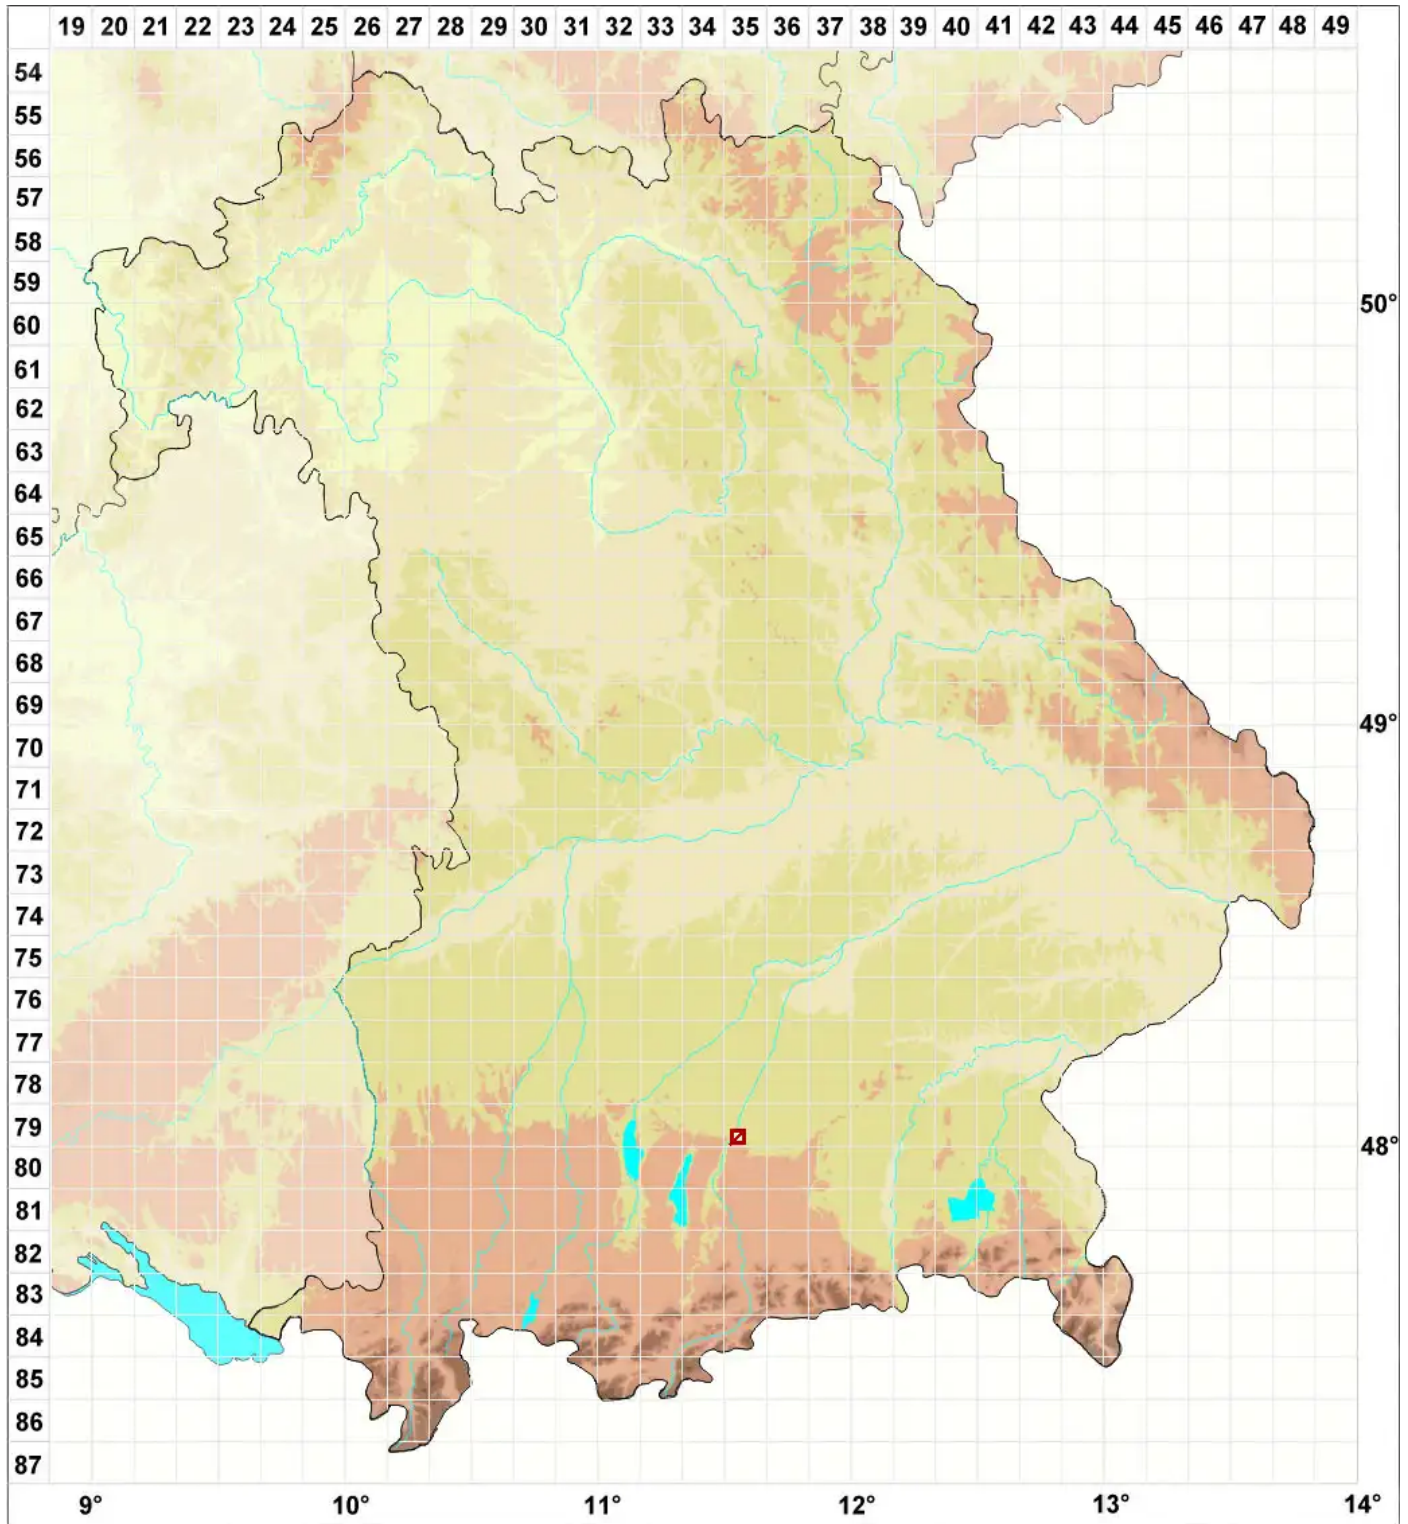

Phaeocalicium tremulicola (Norrl. ex Nyl.) Tibell

Legende:

- Symbole:**
- Ausgefülltes Symbol:
Zeitraum von 1980 bis heute (Aktuelle Angabe)
 - Leeres Symbol:
Zeitraum vor 1980 (Altangabe)
 - Quadrat: Herbarbeleg