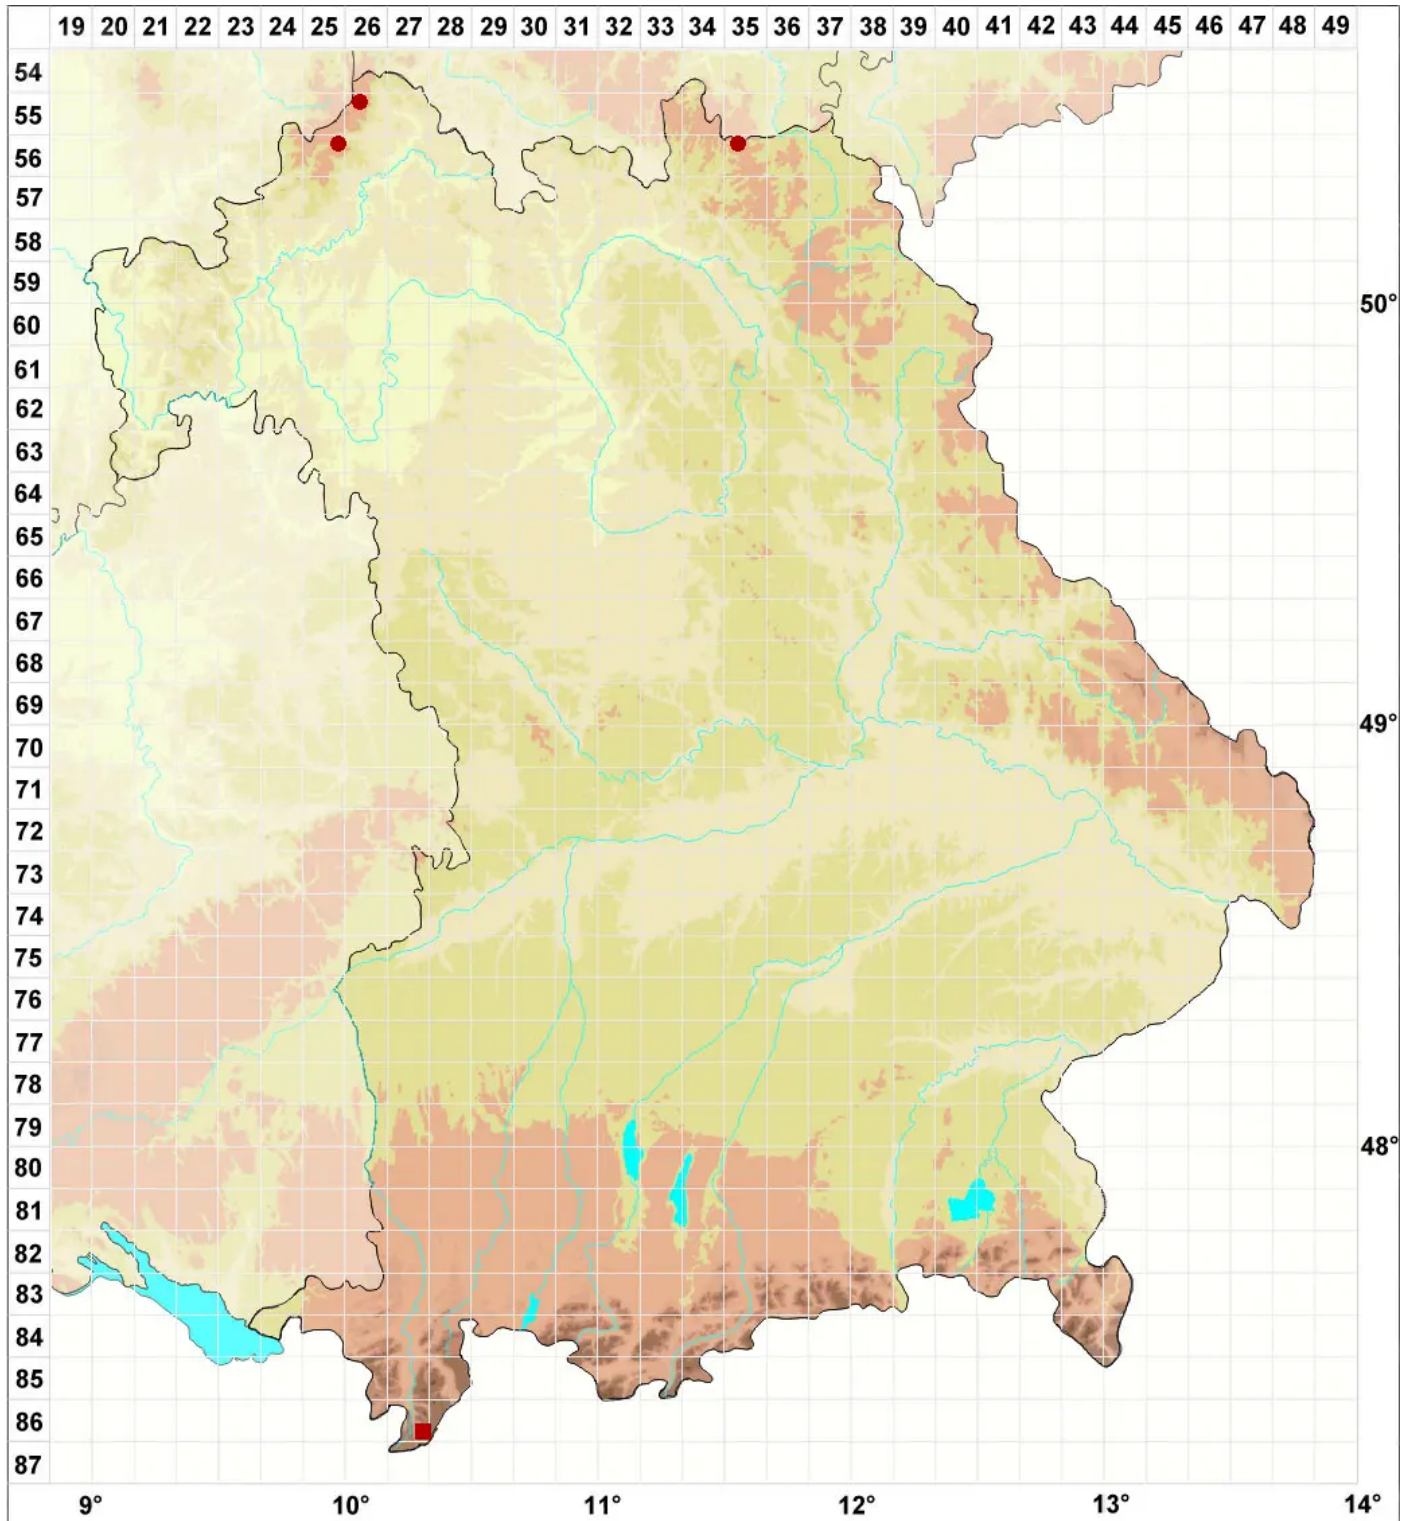

Stereocaulon alpinum Laurer

Alpine Korallenflechte

Legende:

Symbole:

Ausgefülltes Symbol:
Zeitraum von 1980 bis heute (Aktuelle Angabe)

Leeres Symbol:
Zeitraum vor 1980 (Altangabe)

Quadrat: Herbarbeleg