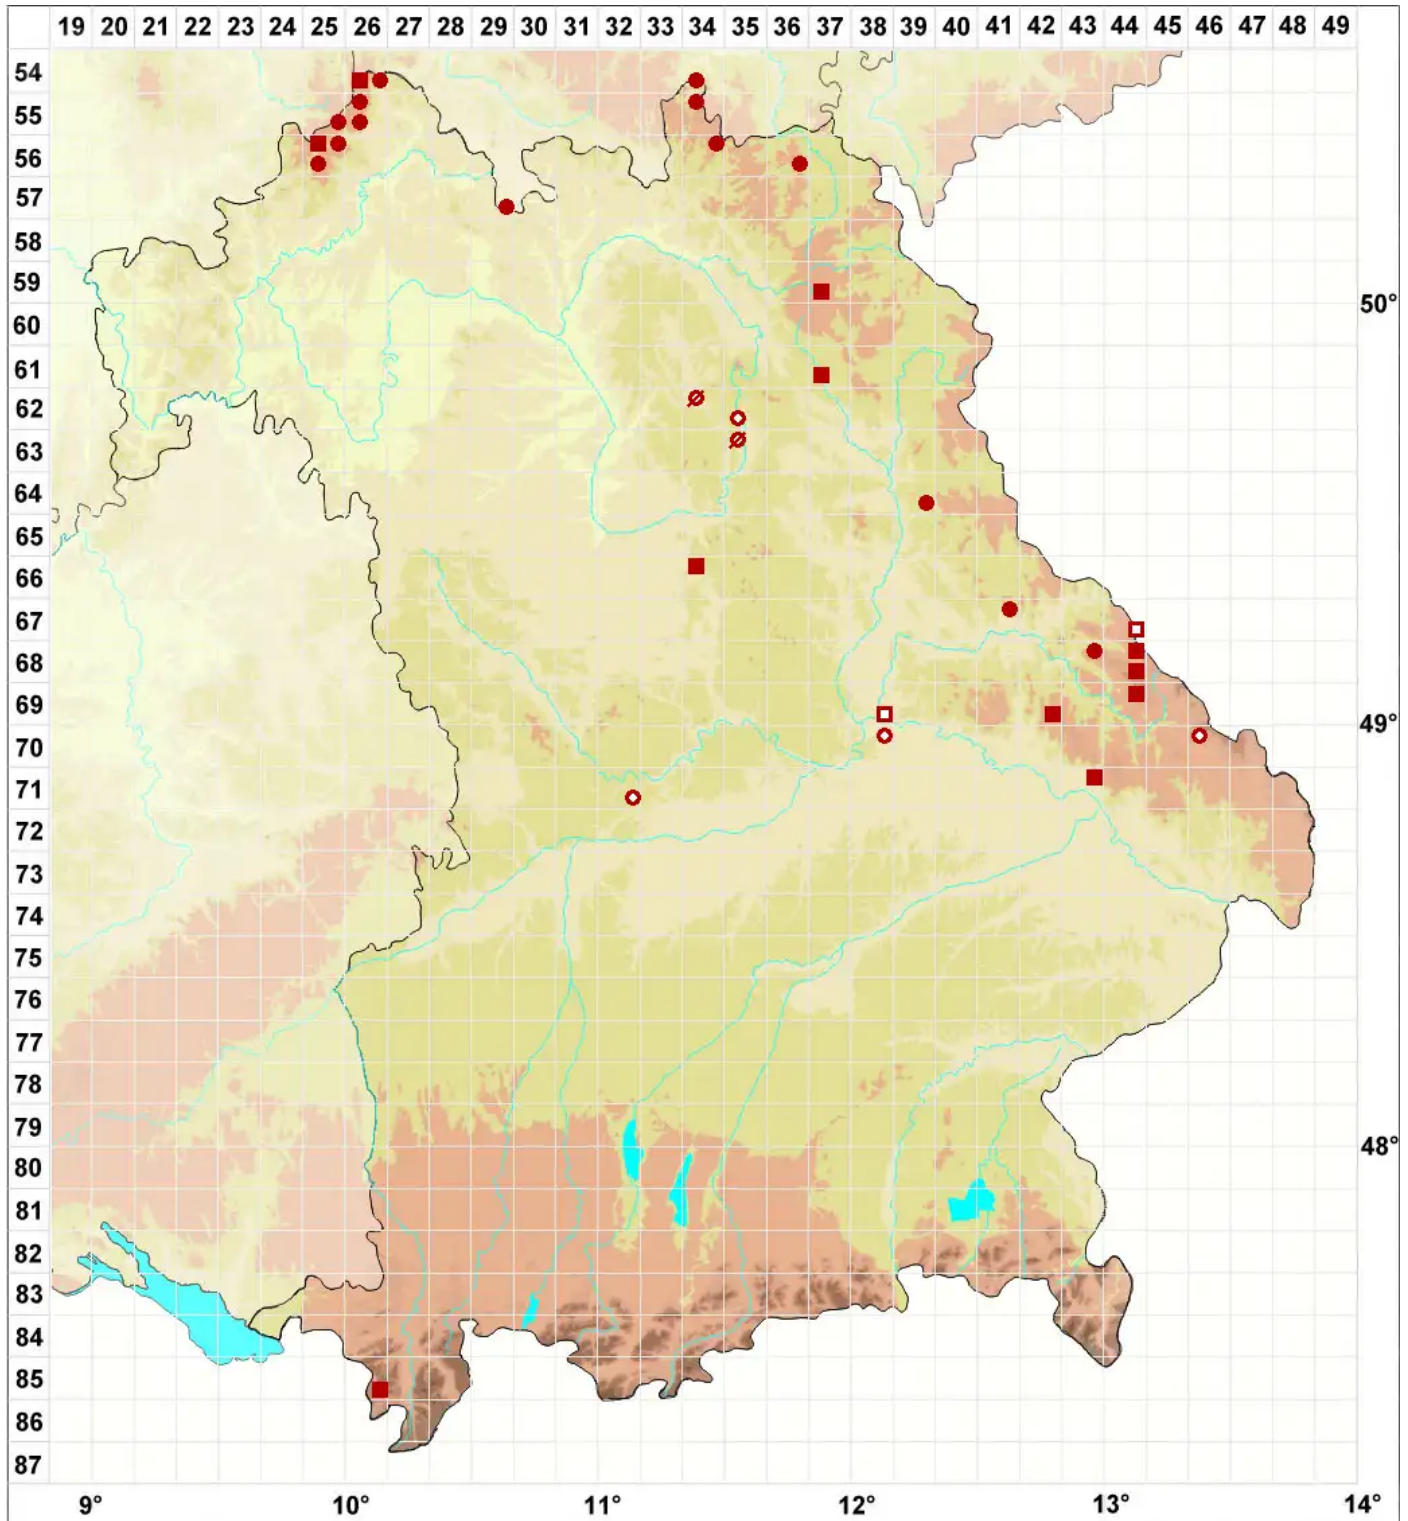

Stereocaulon dactylophyllum Flörke

Fingerblättrige Korallenflechte

Legende:

Symbole:

Ausgefülltes Symbol:
Zeitraum von 1980 bis heute (Aktuelle Angabe)

Leeres Symbol:
Zeitraum vor 1980 (Altangabe)

Quadrat: Herbarbeleg