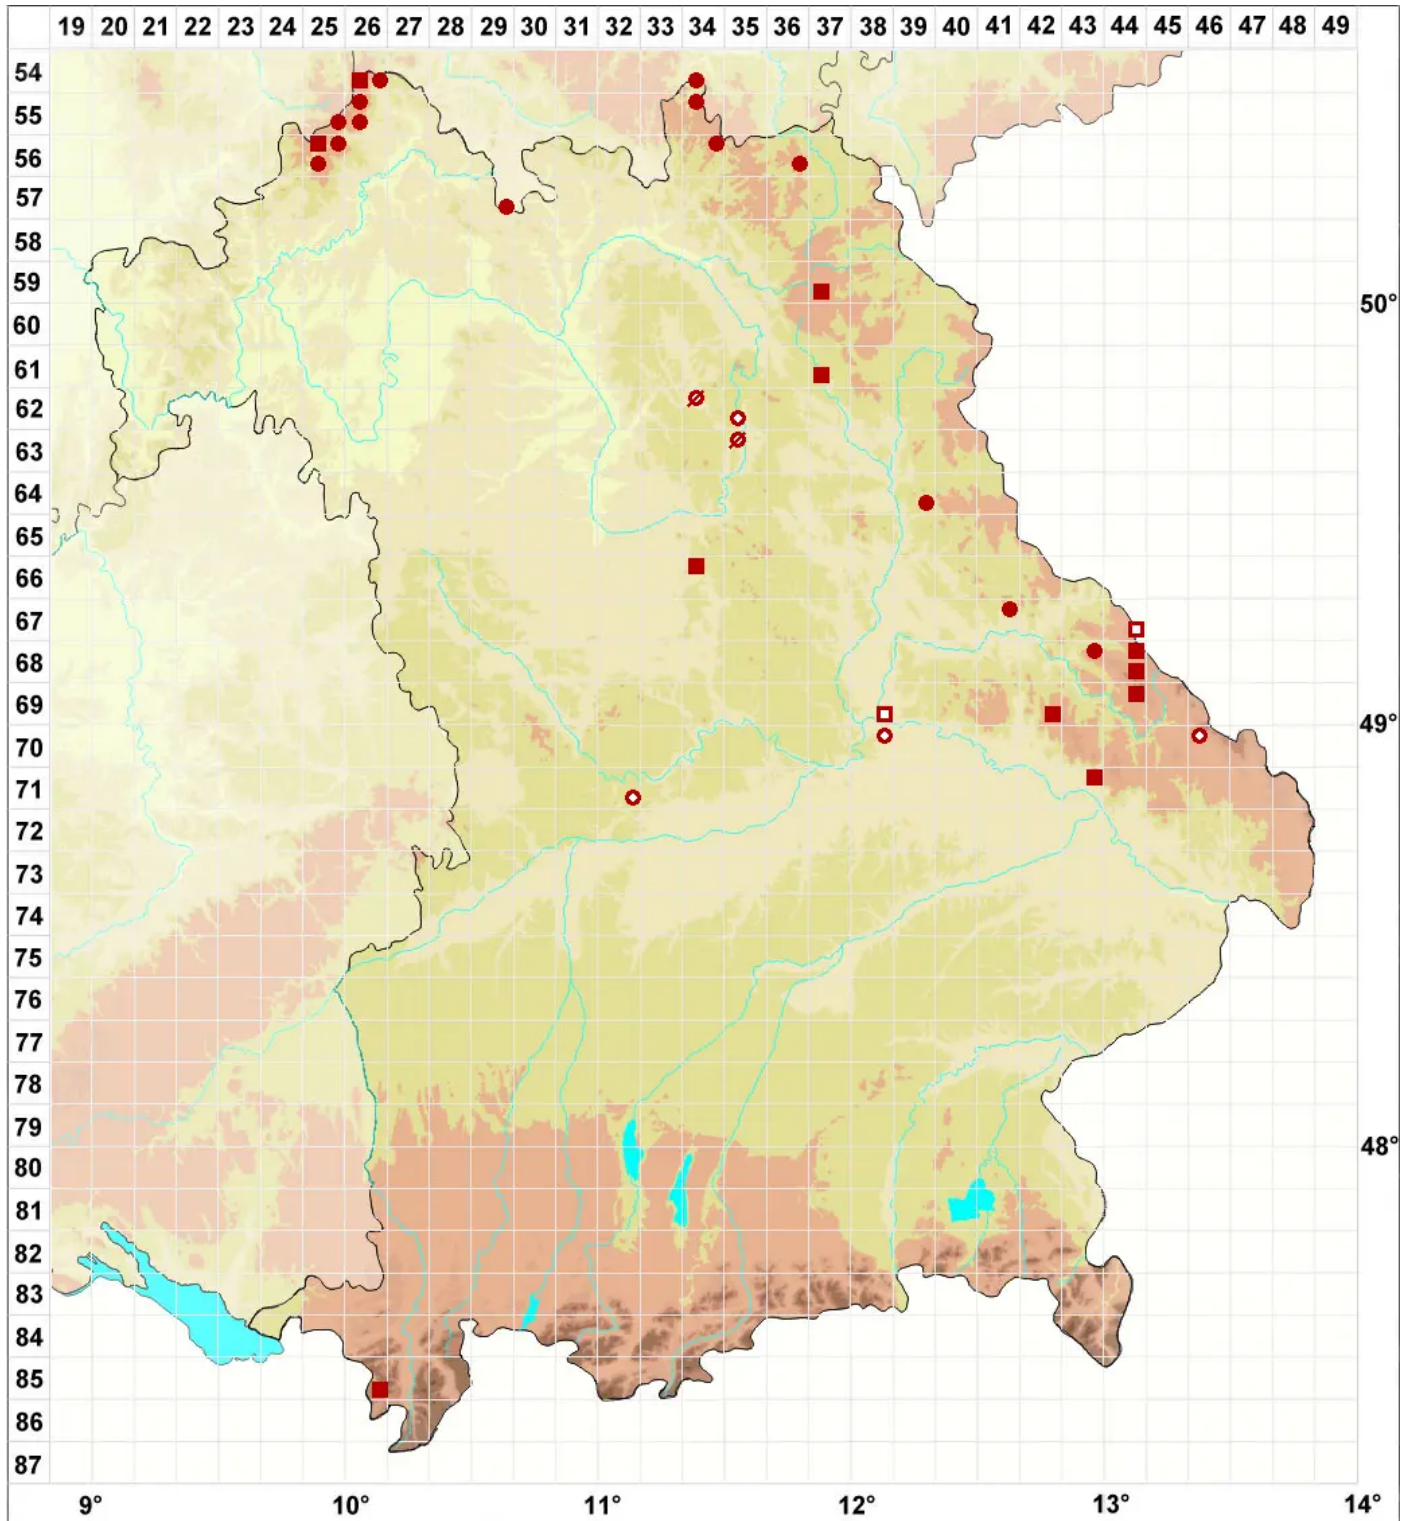

# Stereocaulon dactylophyllum Flörke

## Fingerblättrige Korallenflechte

Legende:

**Symbole:**

Ausgefülltes Symbol:  
Zeitraum von 1980 bis heute (Aktuelle Angabe)

Leeres Symbol:  
Zeitraum vor 1980 (Altangabe)

Quadrat: Herbarbeleg