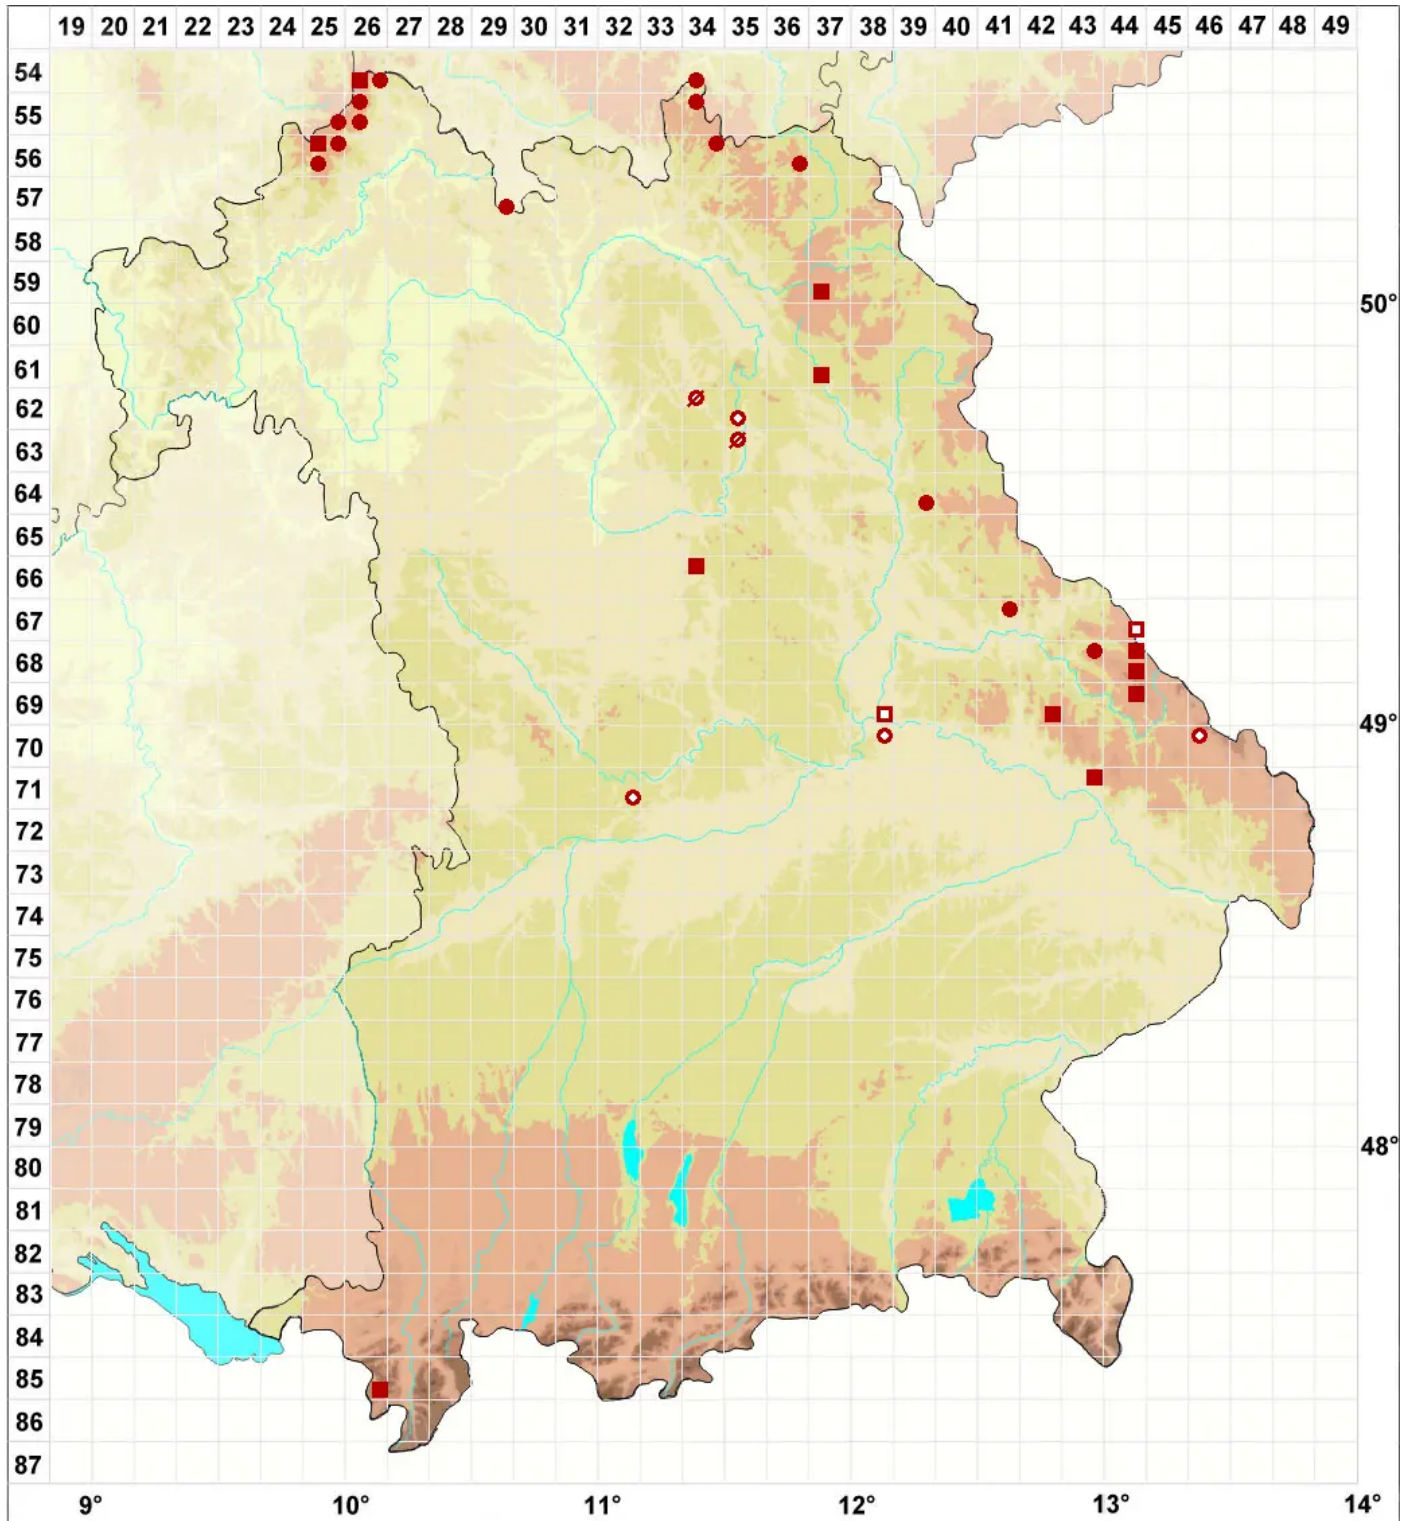

Stereocaulon dactylophyllum Flörke

Fingerblättrige Korallenflechte

Legende:

- Symbole:**
- Ausgefülltes Symbol:
Zeitraum von 1980 bis heute (Aktuelle Angabe)
 - Leeres Symbol:
Zeitraum vor 1980 (Altangabe)
 - Quadrat: Herbarbeleg