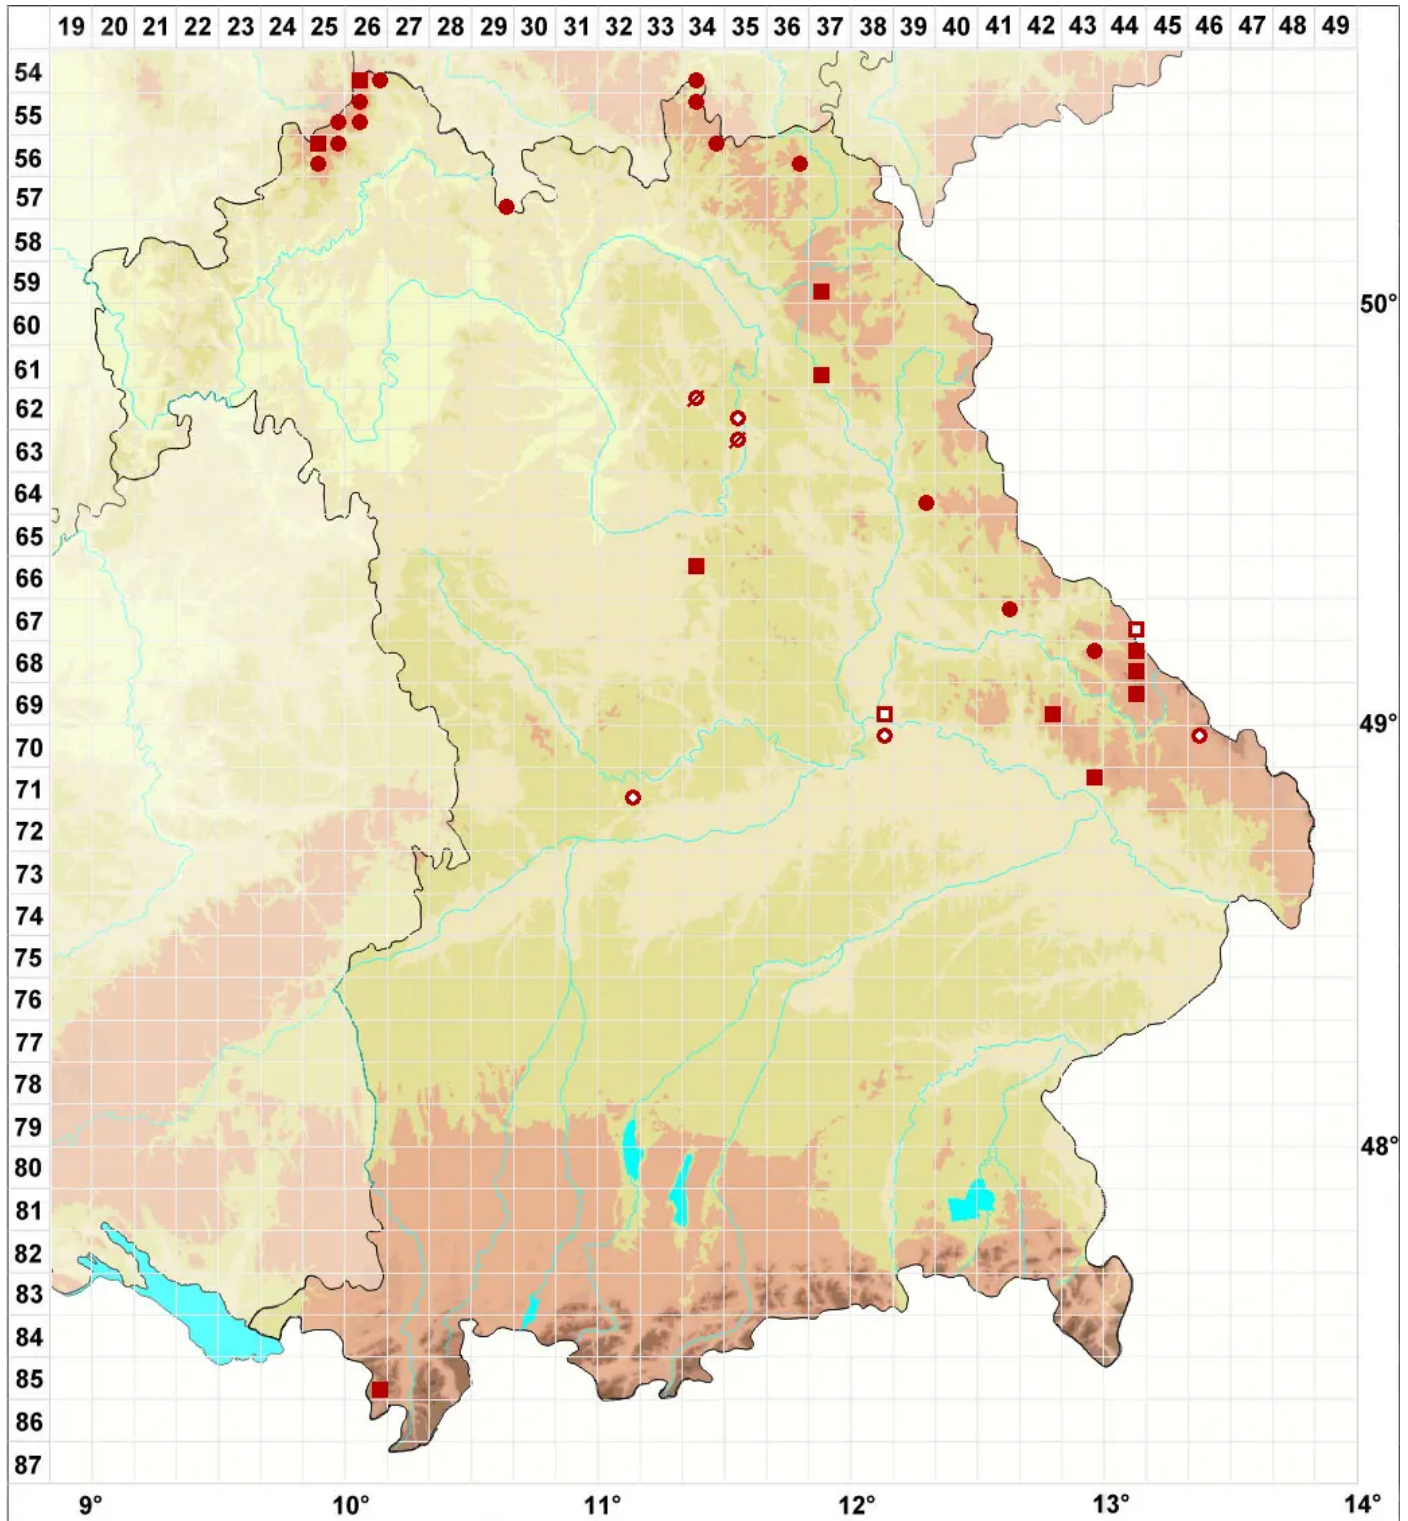

Stereocaulon dactylophyllum Flörke

Fingerblättrige Korallenflechte

Legende:

Symbole:

Ausgefülltes Symbol:
Zeitraum von 1980 bis heute (Aktuelle Angabe)

Leeres Symbol:
Zeitraum vor 1980 (Altangabe)

Quadrat: Herbarbeleg