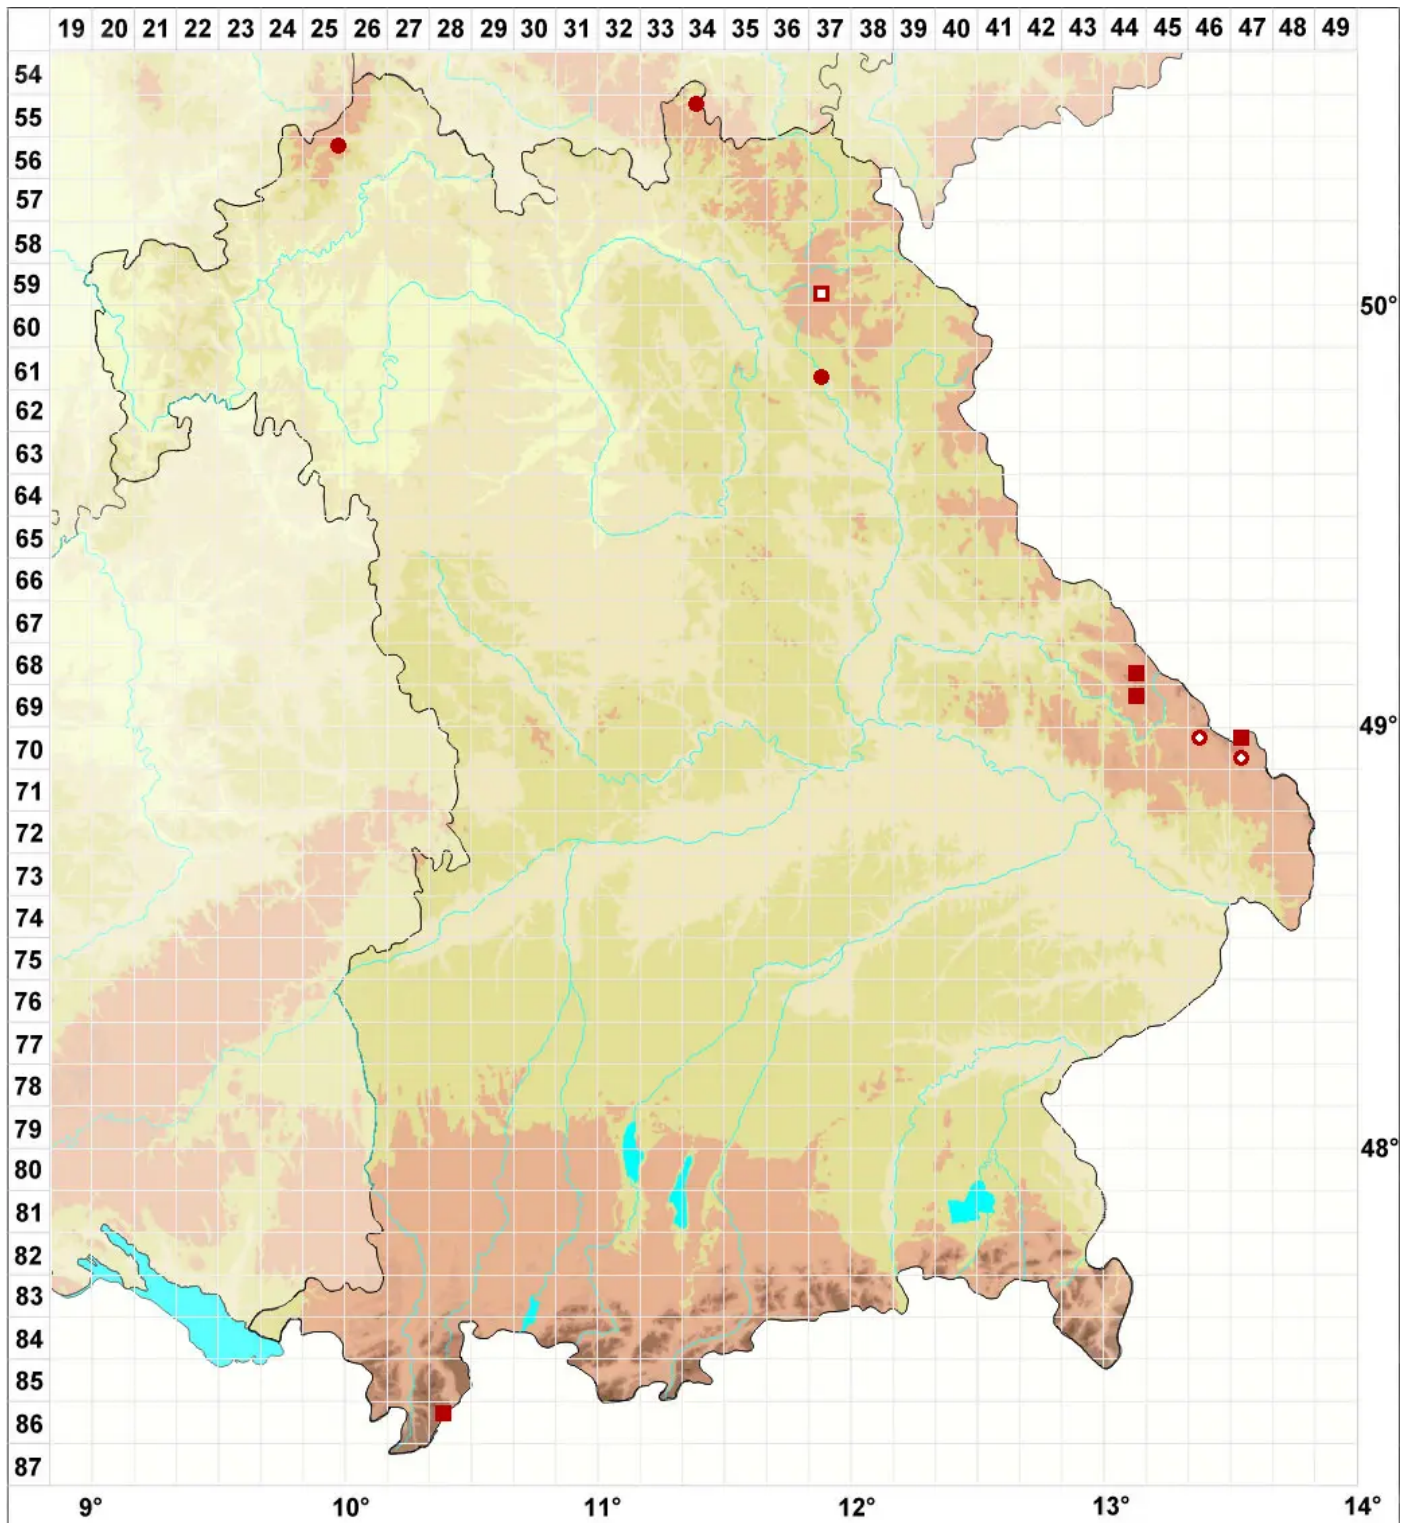

Stereocaulon vesuvianum Pers.

Vesuv-Korallenflechte

Legende:

- Symbole:**
- Ausgefülltes Symbol:
Zeitraum von 1980 bis heute (Aktuelle Angabe)
 - Leeres Symbol:
Zeitraum vor 1980 (Altangabe)
 - Quadrat: Herbarbeleg