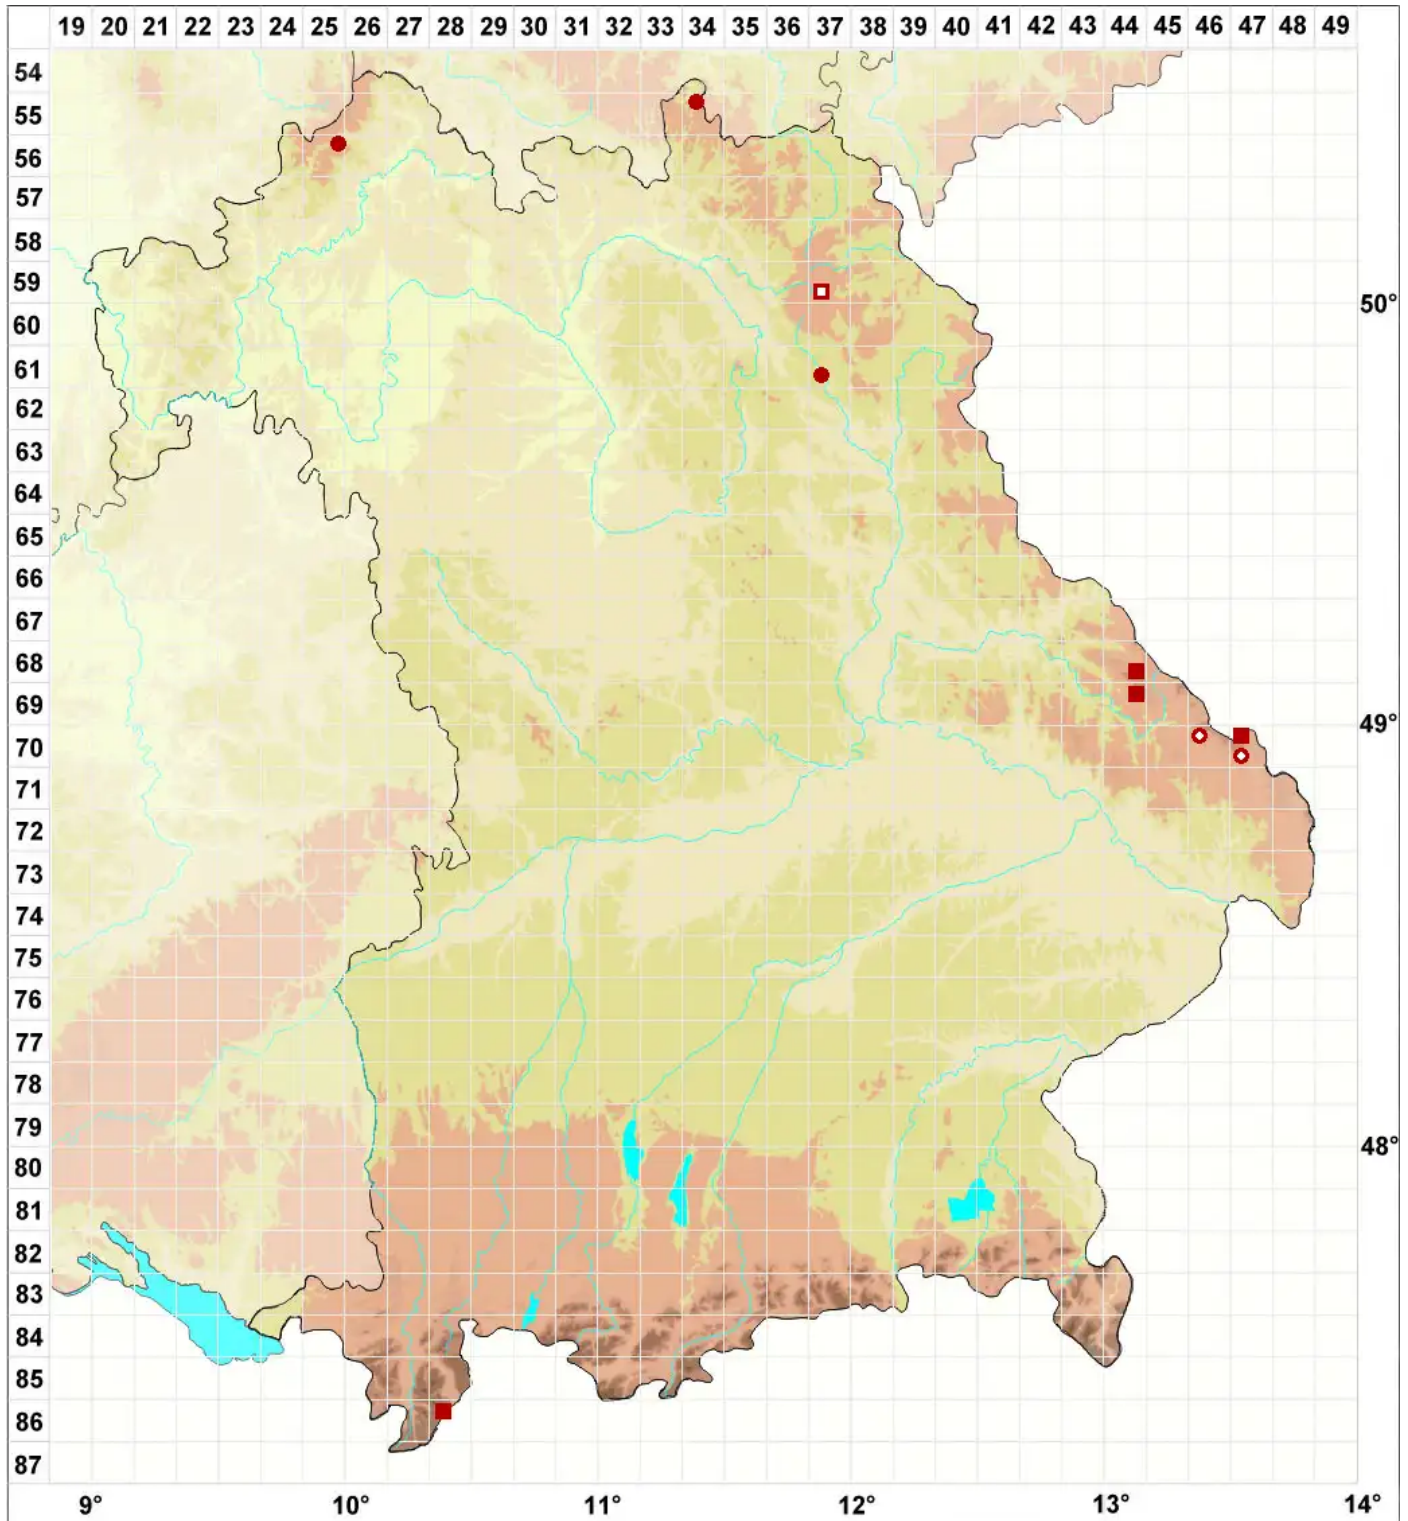

Stereocaulon vesuvianum Pers.

Vesuv-Korallenflechte

Legende:

Symbole:
Ausgefülltes Symbol:
Zeitraum von 1980 bis heute (Aktuelle Angabe)
Leeres Symbol:
Zeitraum vor 1980 (Altangabe)
Quadrat: Herbarbeleg