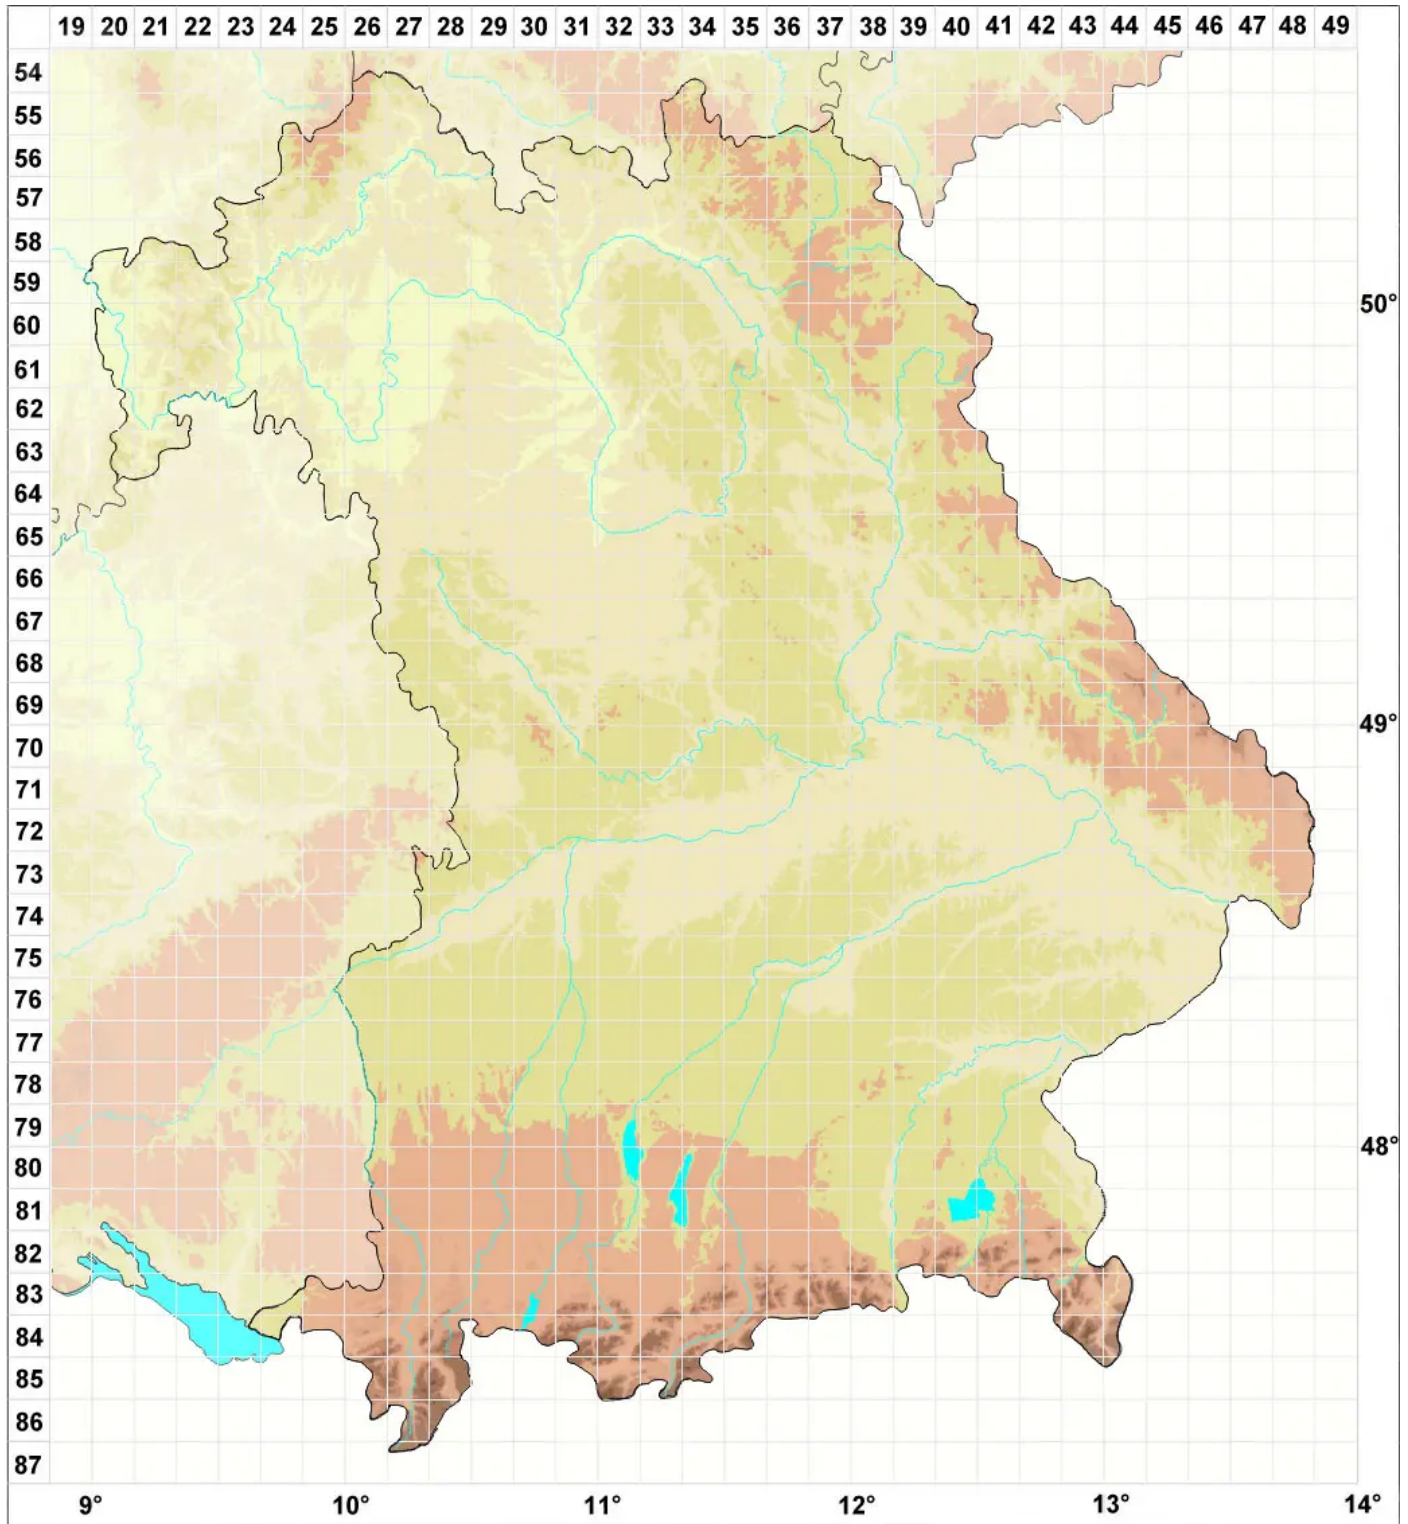

# Stereocaulon evolutum Graewe

## Entwickelte Korallenflechte

Legende:

**Symbole:**  
Ausgefülltes Symbol:  
Zeitraum von 1980 bis heute (Aktuelle Angabe)  
Leeres Symbol:  
Zeitraum vor 1980 (Altangabe)  
Quadrat: Herbarbeleg