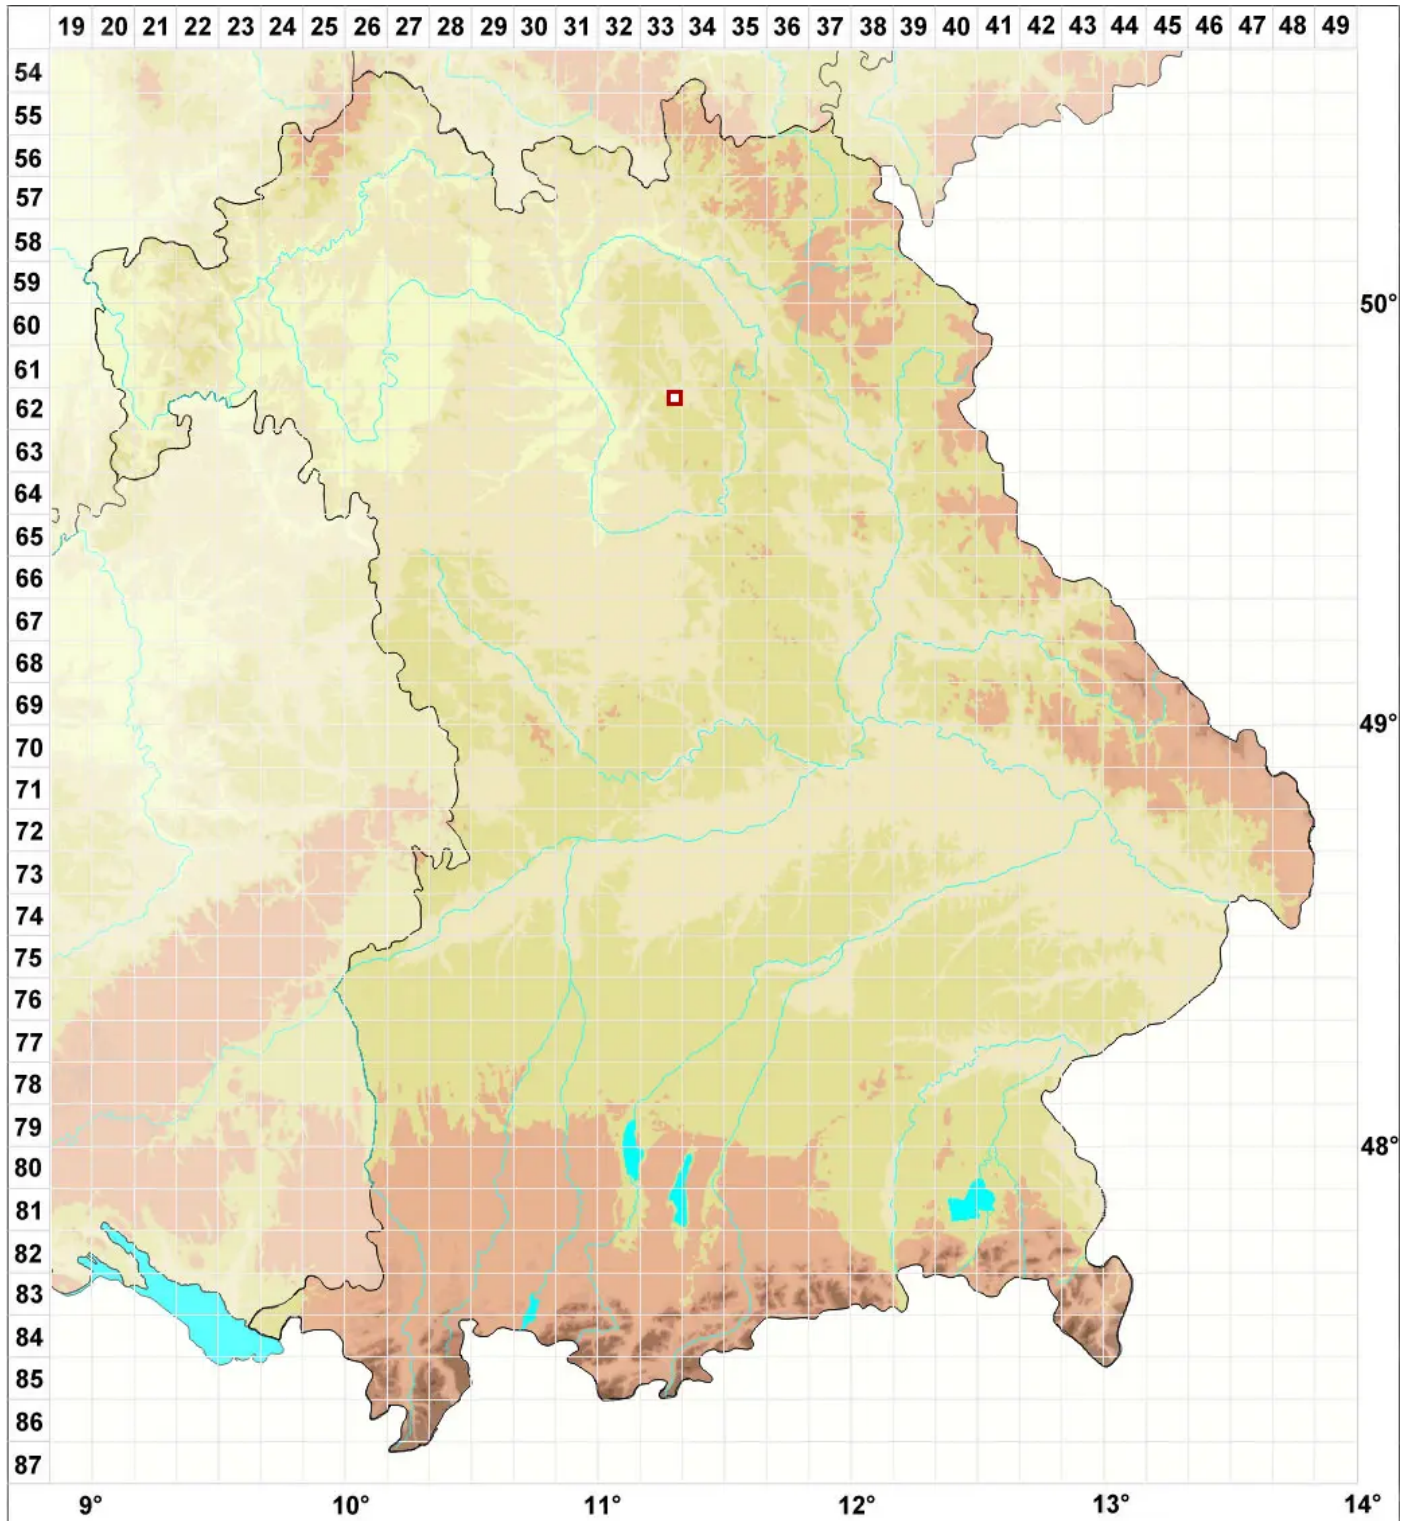

Stereocaulon incrustatum Flörke

Inkrustierte Korallenflechte

Legende:

Symbole:

Ausgefülltes Symbol:
Zeitraum von 1980 bis heute (Aktuelle Angabe)

Leeres Symbol:
Zeitraum vor 1980 (Altangabe)

Quadrat: Herbarbeleg