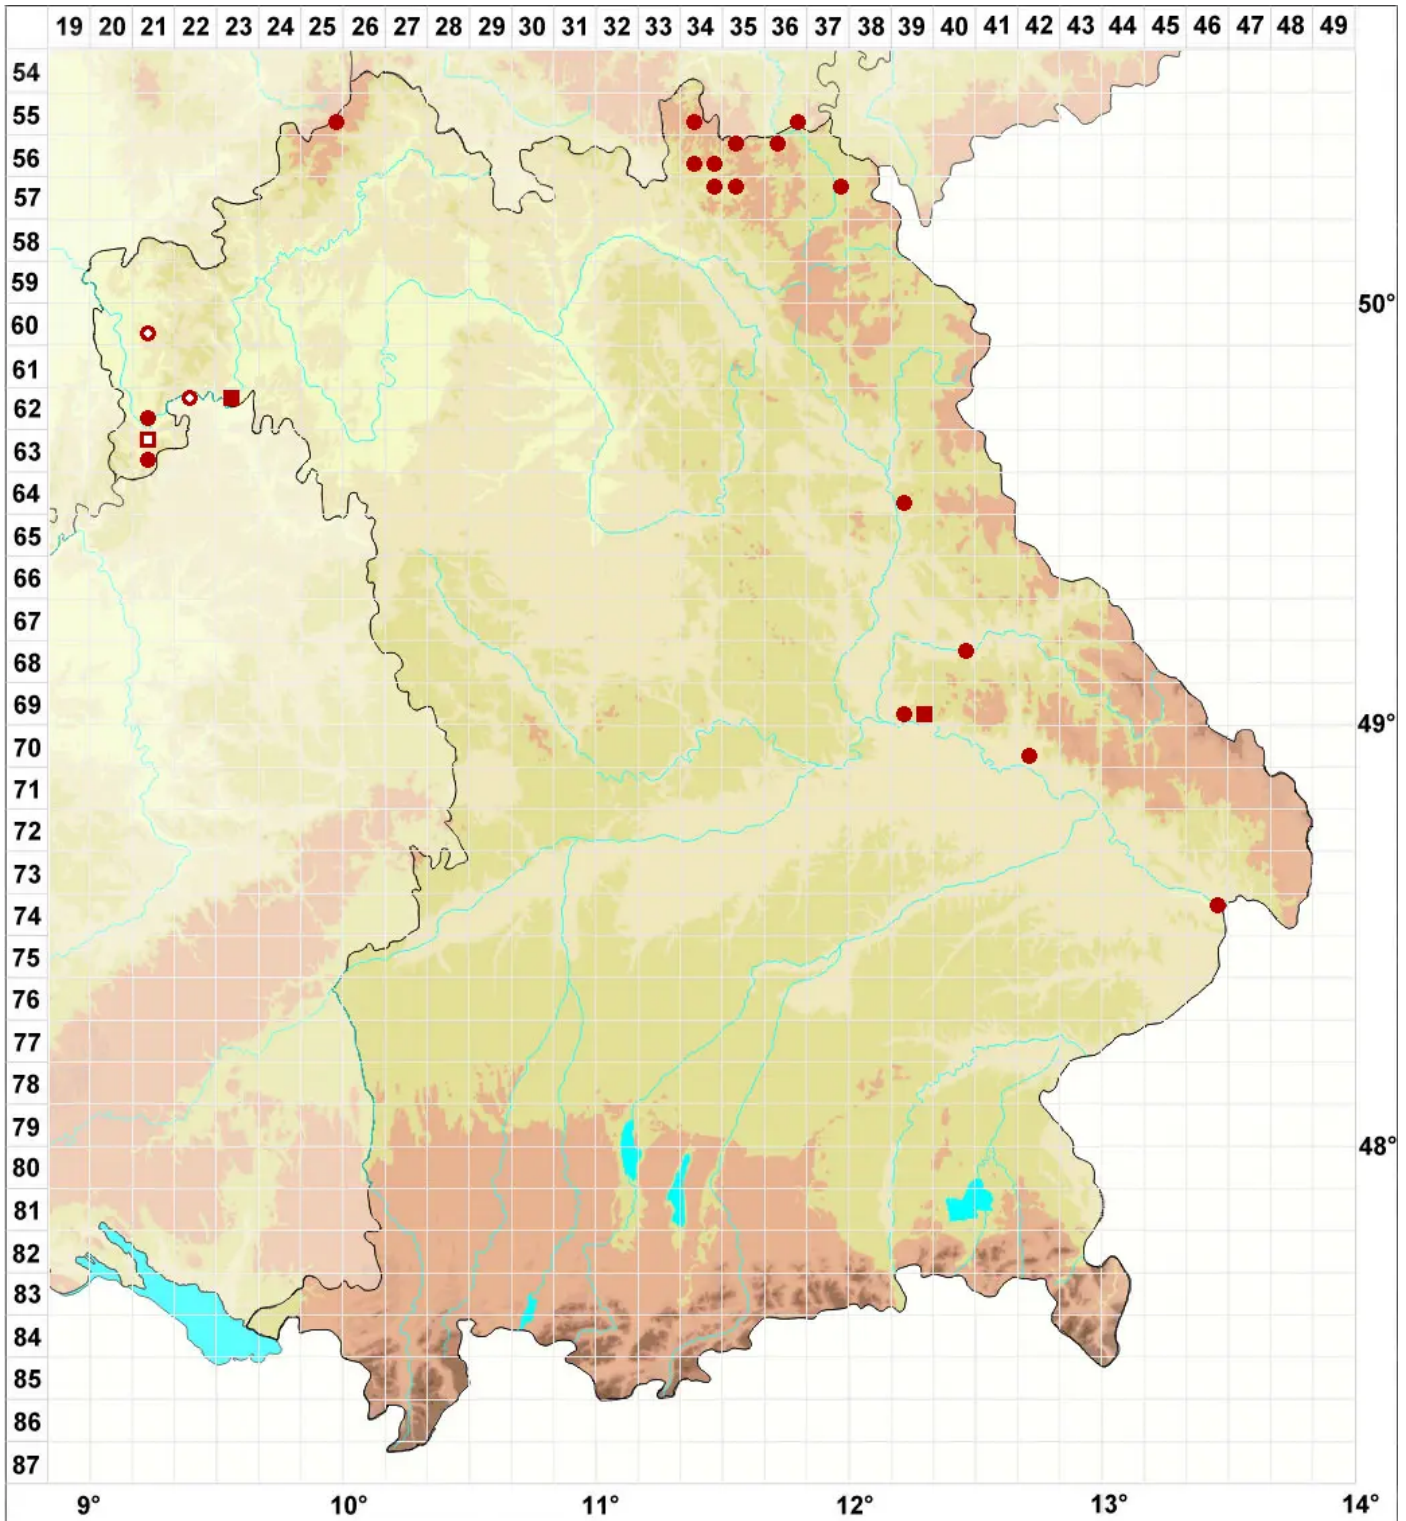

Leprocaulon microscopicum (Vill.) Gams ex D. Hawksw.

Legende:

- Symbole:**
- Ausgefülltes Symbol:
Zeitraum von 1980 bis heute (Aktuelle Angabe)
 - Leeres Symbol:
Zeitraum vor 1980 (Altangabe)
 - Quadrat: Herbarbeleg