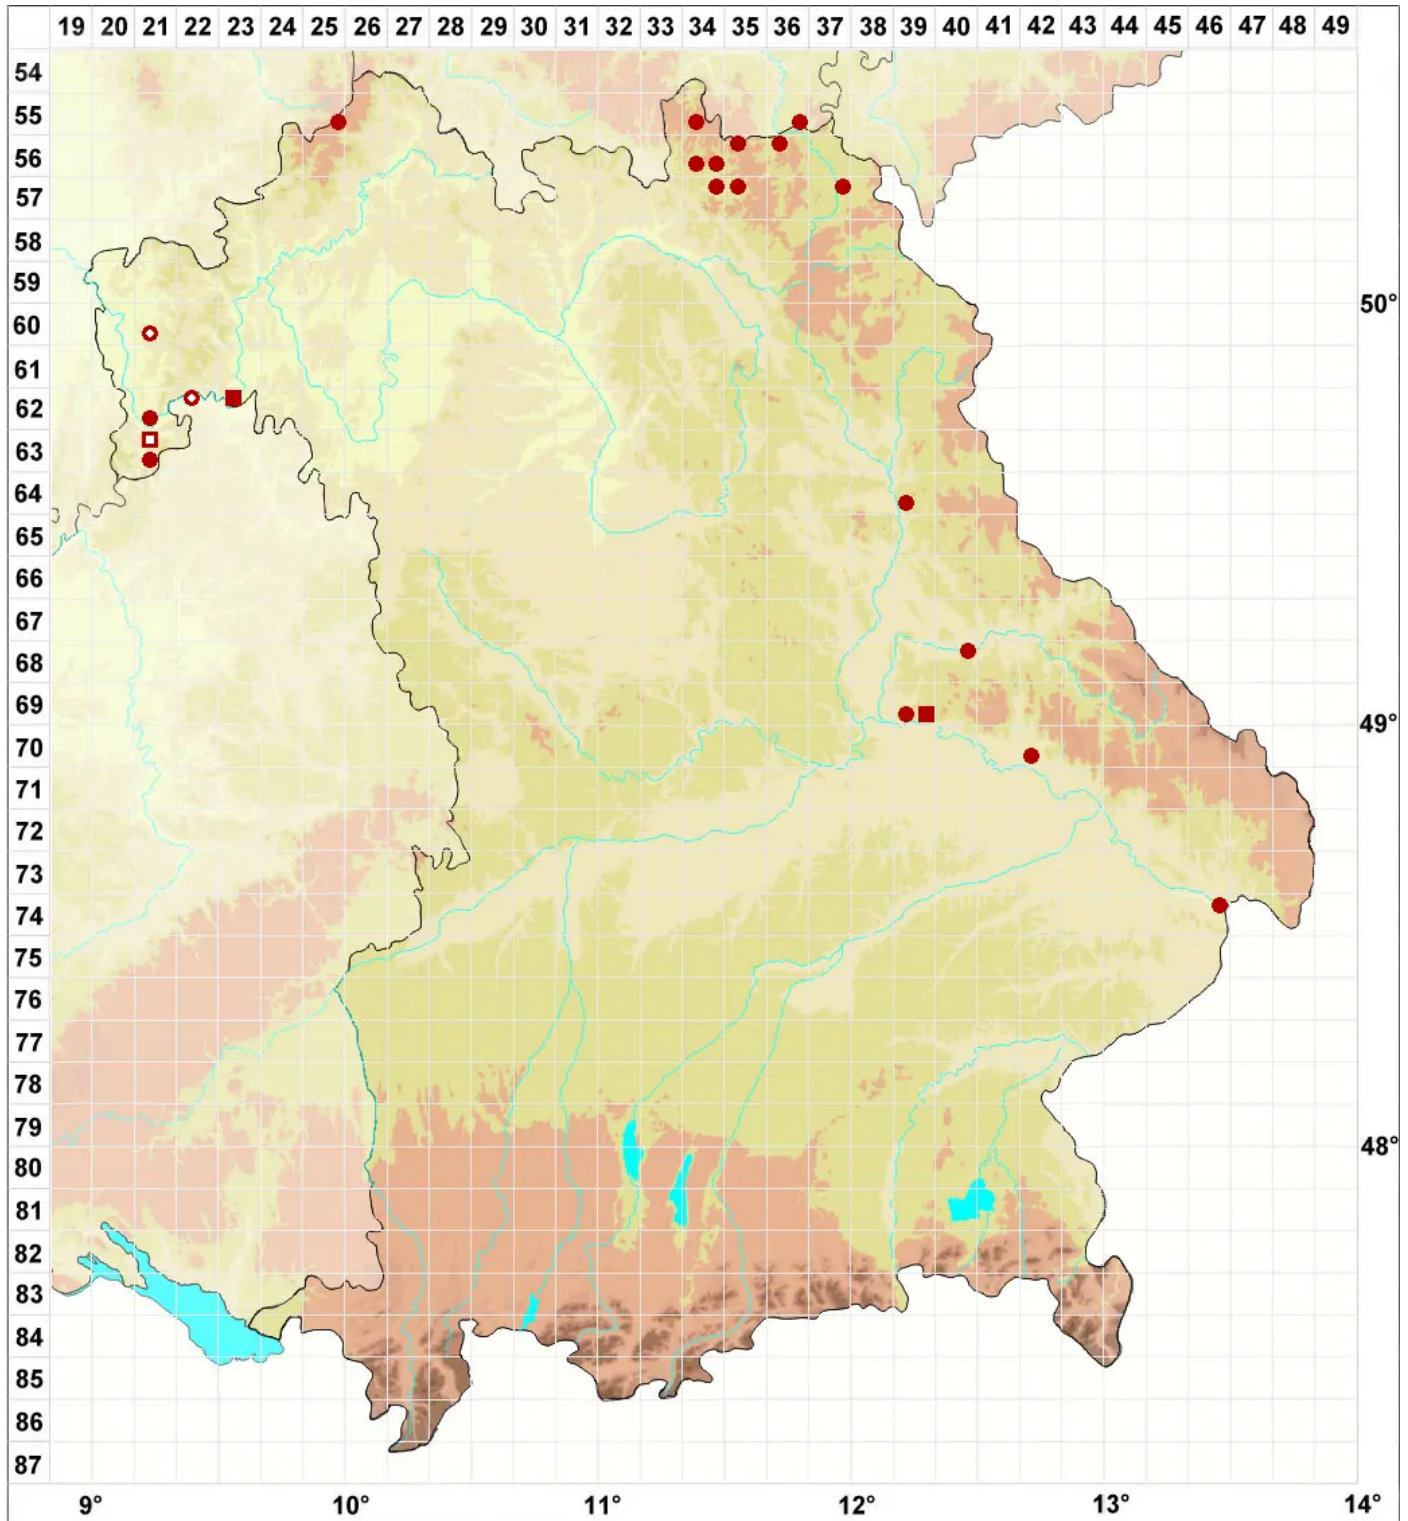

Leprocaulon microscopicum (Vill.) Gams ex D. Hawksw.

Legende:

- Symbole:**
- Ausgefülltes Symbol:
Zeitraum von 1980 bis heute (Aktuelle Angabe)
 - Leeres Symbol:
Zeitraum vor 1980 (Altangabe)
 - Quadrat: Herbarbeleg