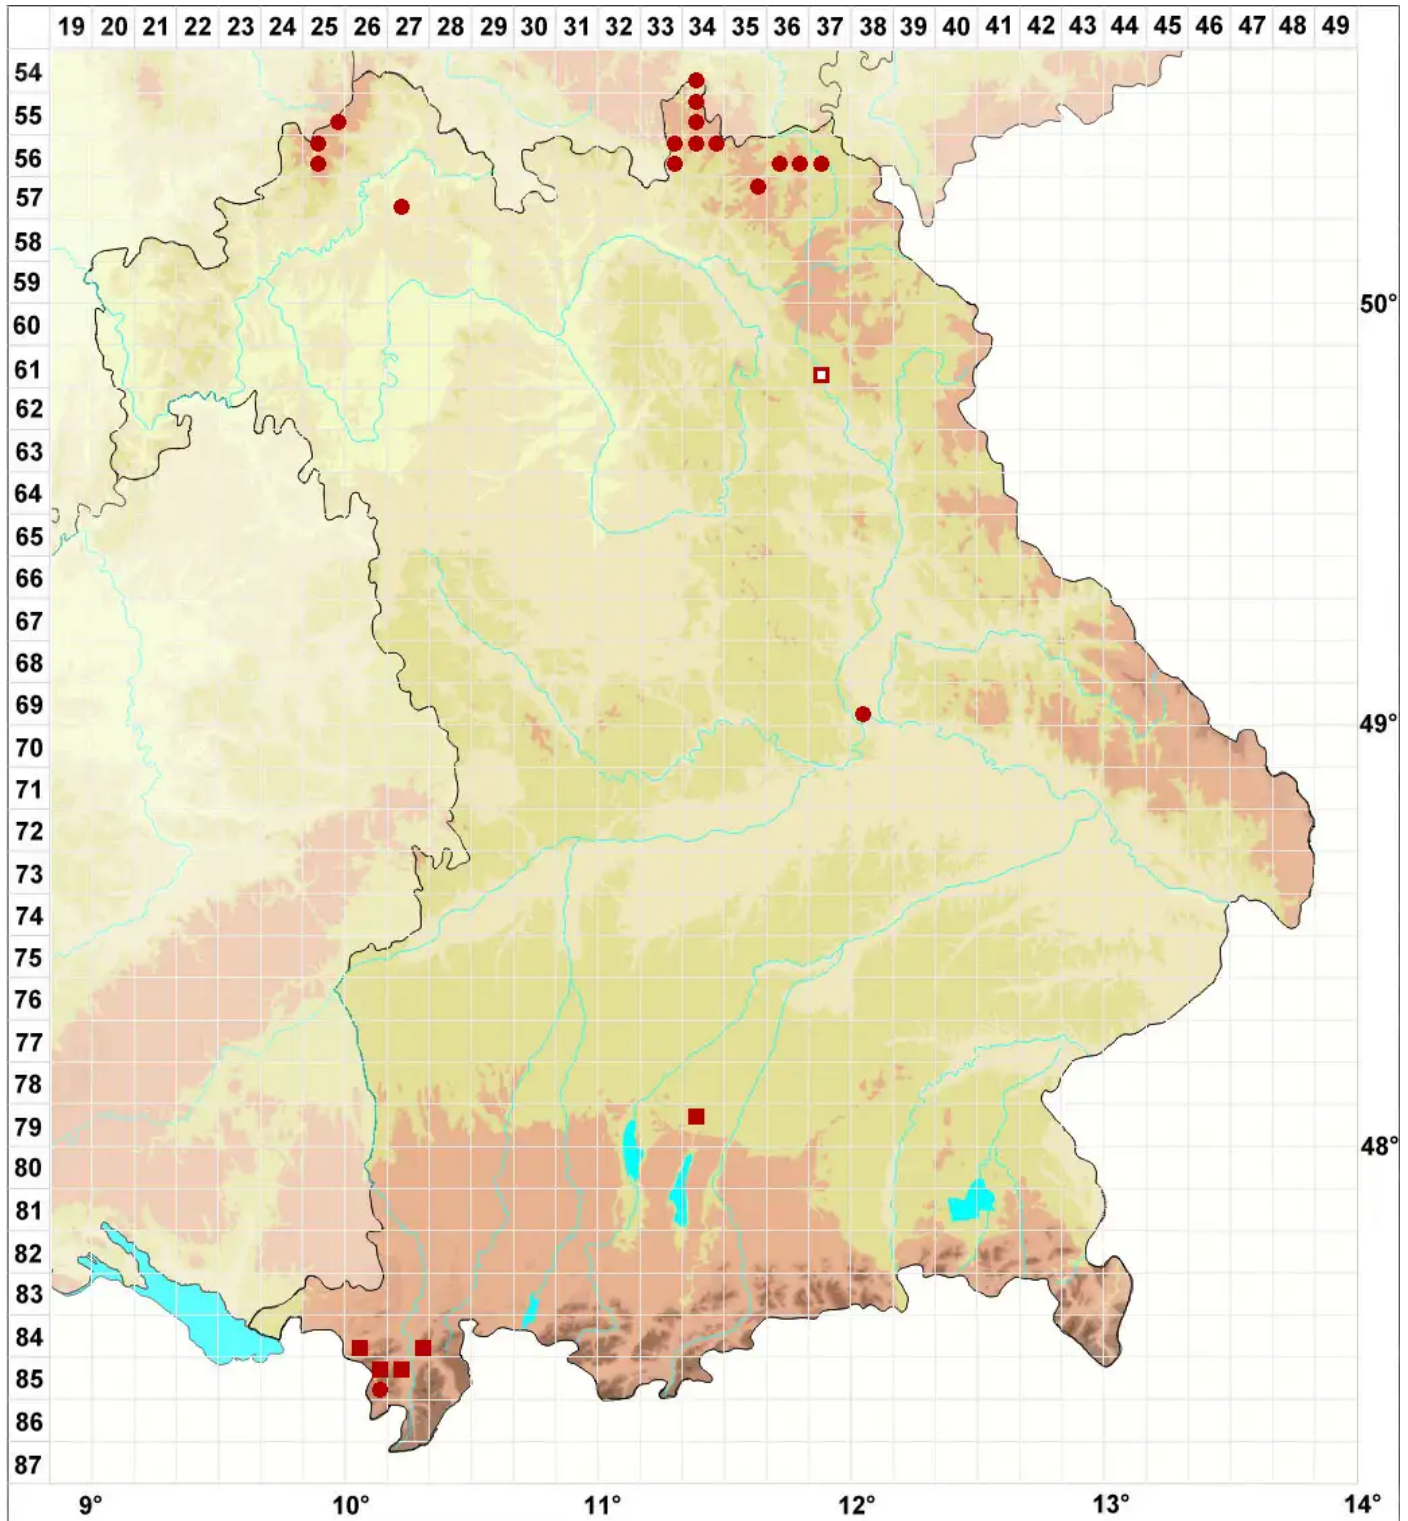

Stereocaulon nanodes Tuck.

Kleine Korallenflechte

Legende:

Symbole:
Ausgefülltes Symbol:
Zeitraum von 1980 bis heute (Aktuelle Angabe)
Leeres Symbol:
Zeitraum vor 1980 (Altangabe)
Quadrat: Herbarbeleg