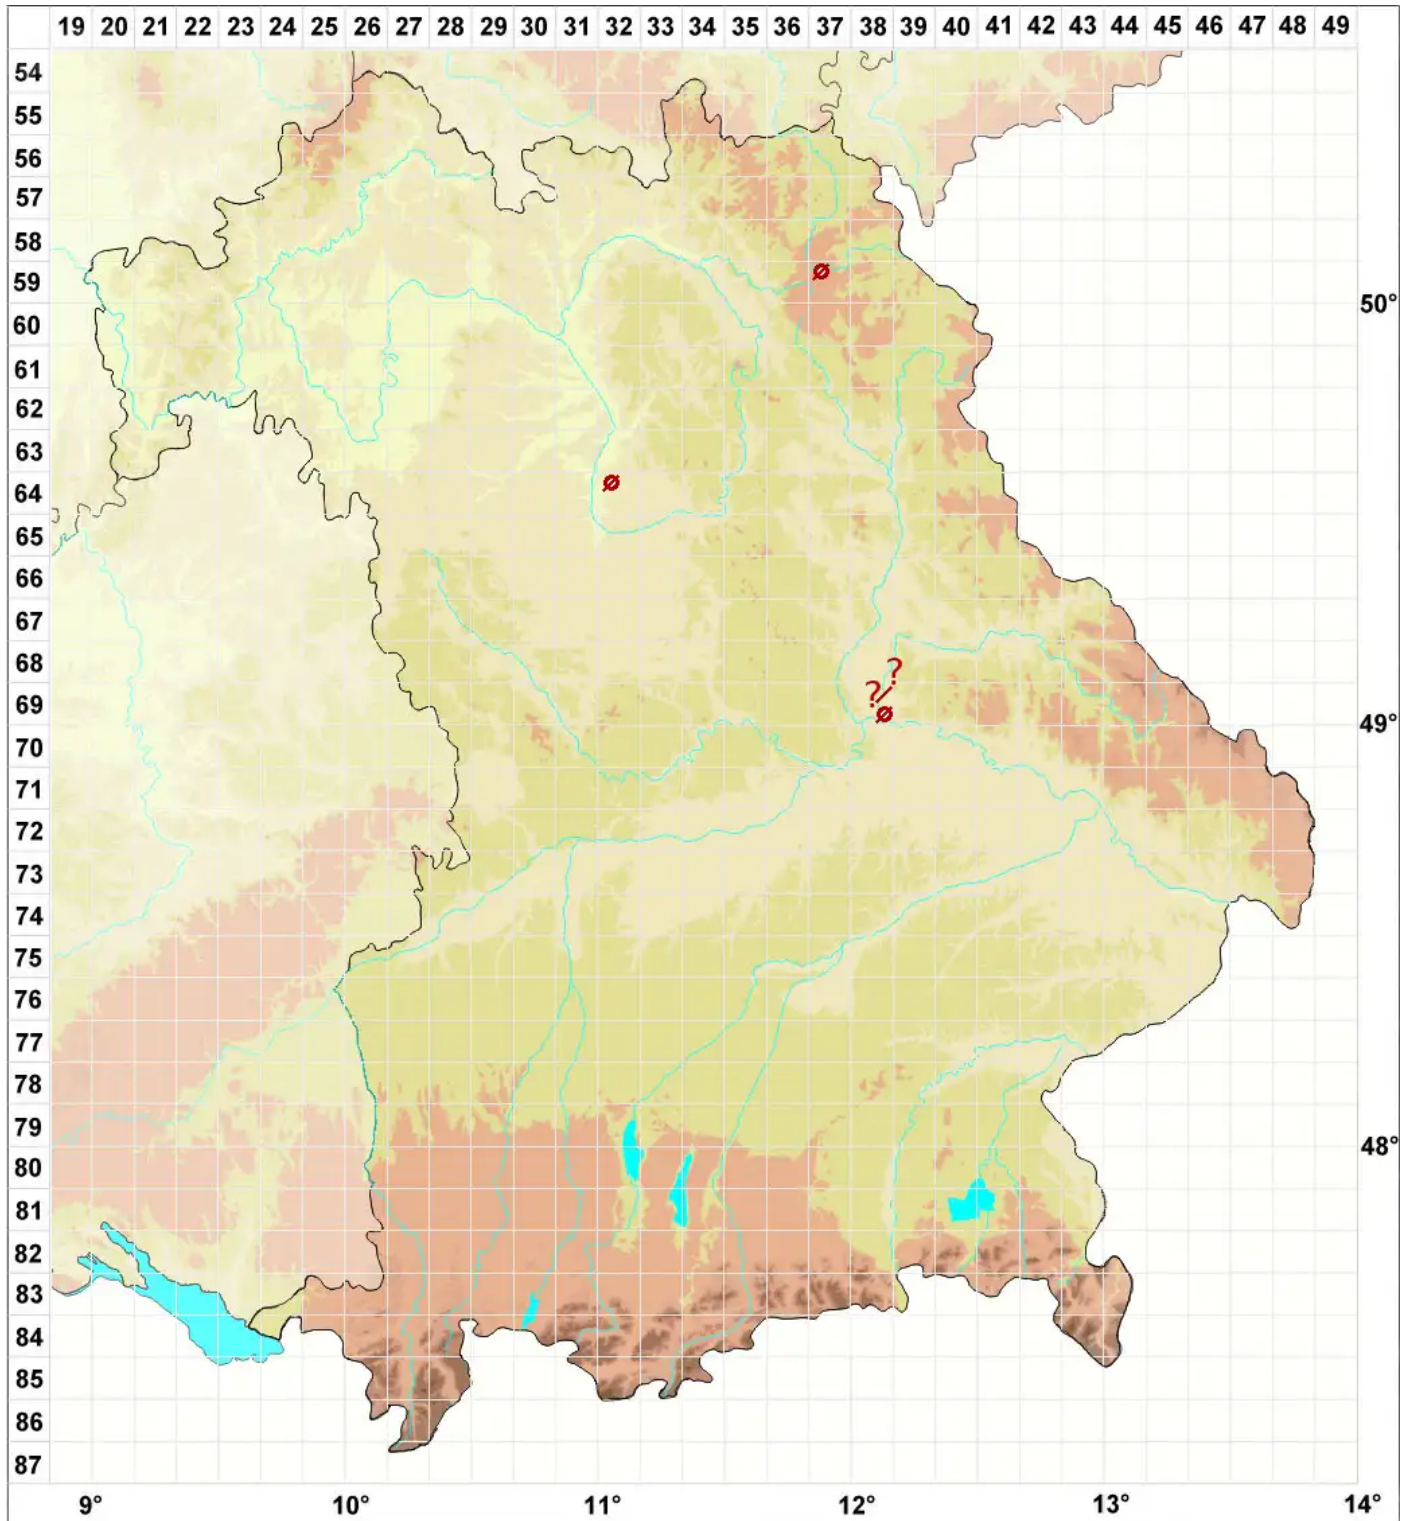

# Stereocaulon paschale (L.) Hoffm.

Weide-Korallenflechte

Legende:

**Symbole:**

Ausgefülltes Symbol:  
Zeitraum von 1980 bis heute (Aktuelle Angabe)

Leeres Symbol:  
Zeitraum vor 1980 (Altangabe)

Quadrat: Herbarbeleg