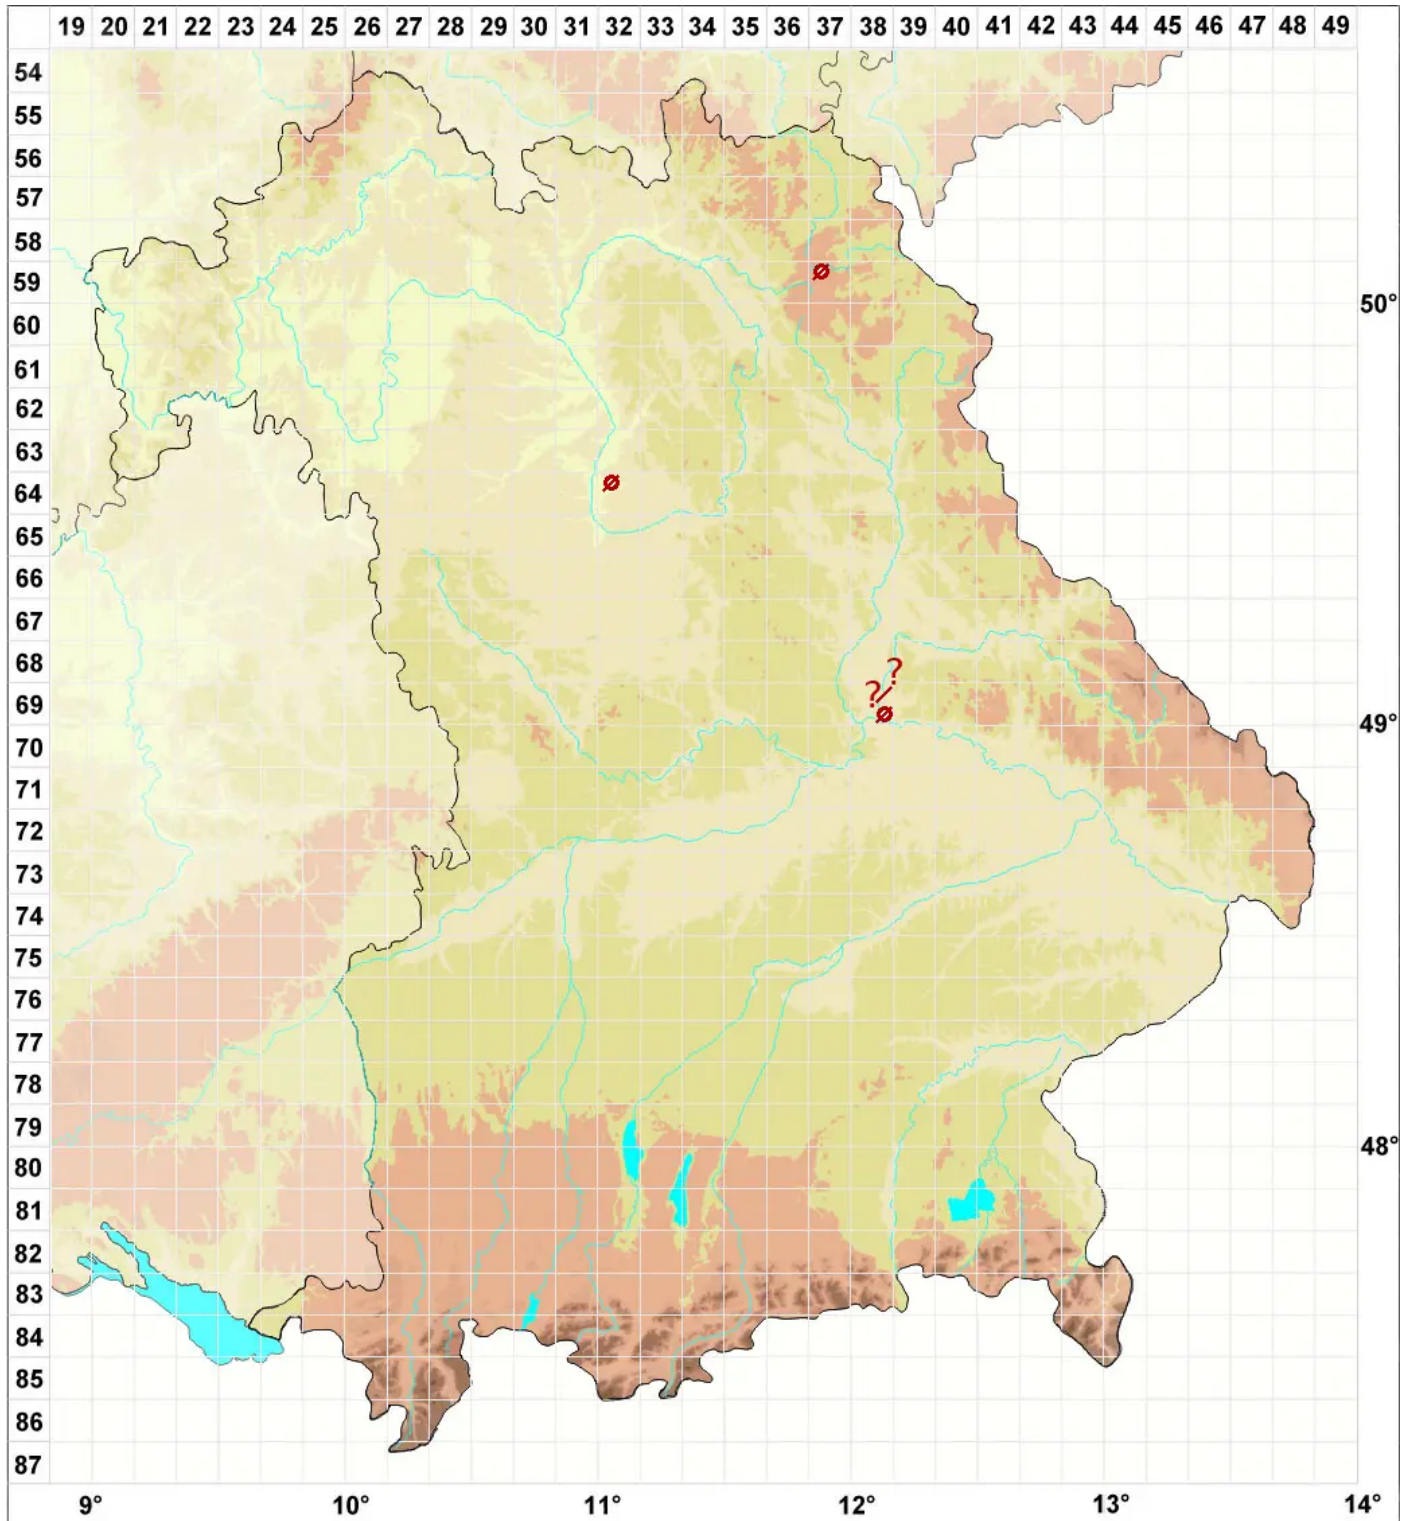

Stereocaulon paschale (L.) Hoffm.

Weide-Korallenflechte

Legende:

- Symbole:**
- Ausgefülltes Symbol:
Zeitraum von 1980 bis heute (Aktuelle Angabe)
 - Leeres Symbol:
Zeitraum vor 1980 (Altangabe)
 - Quadrat: Herbarbeleg