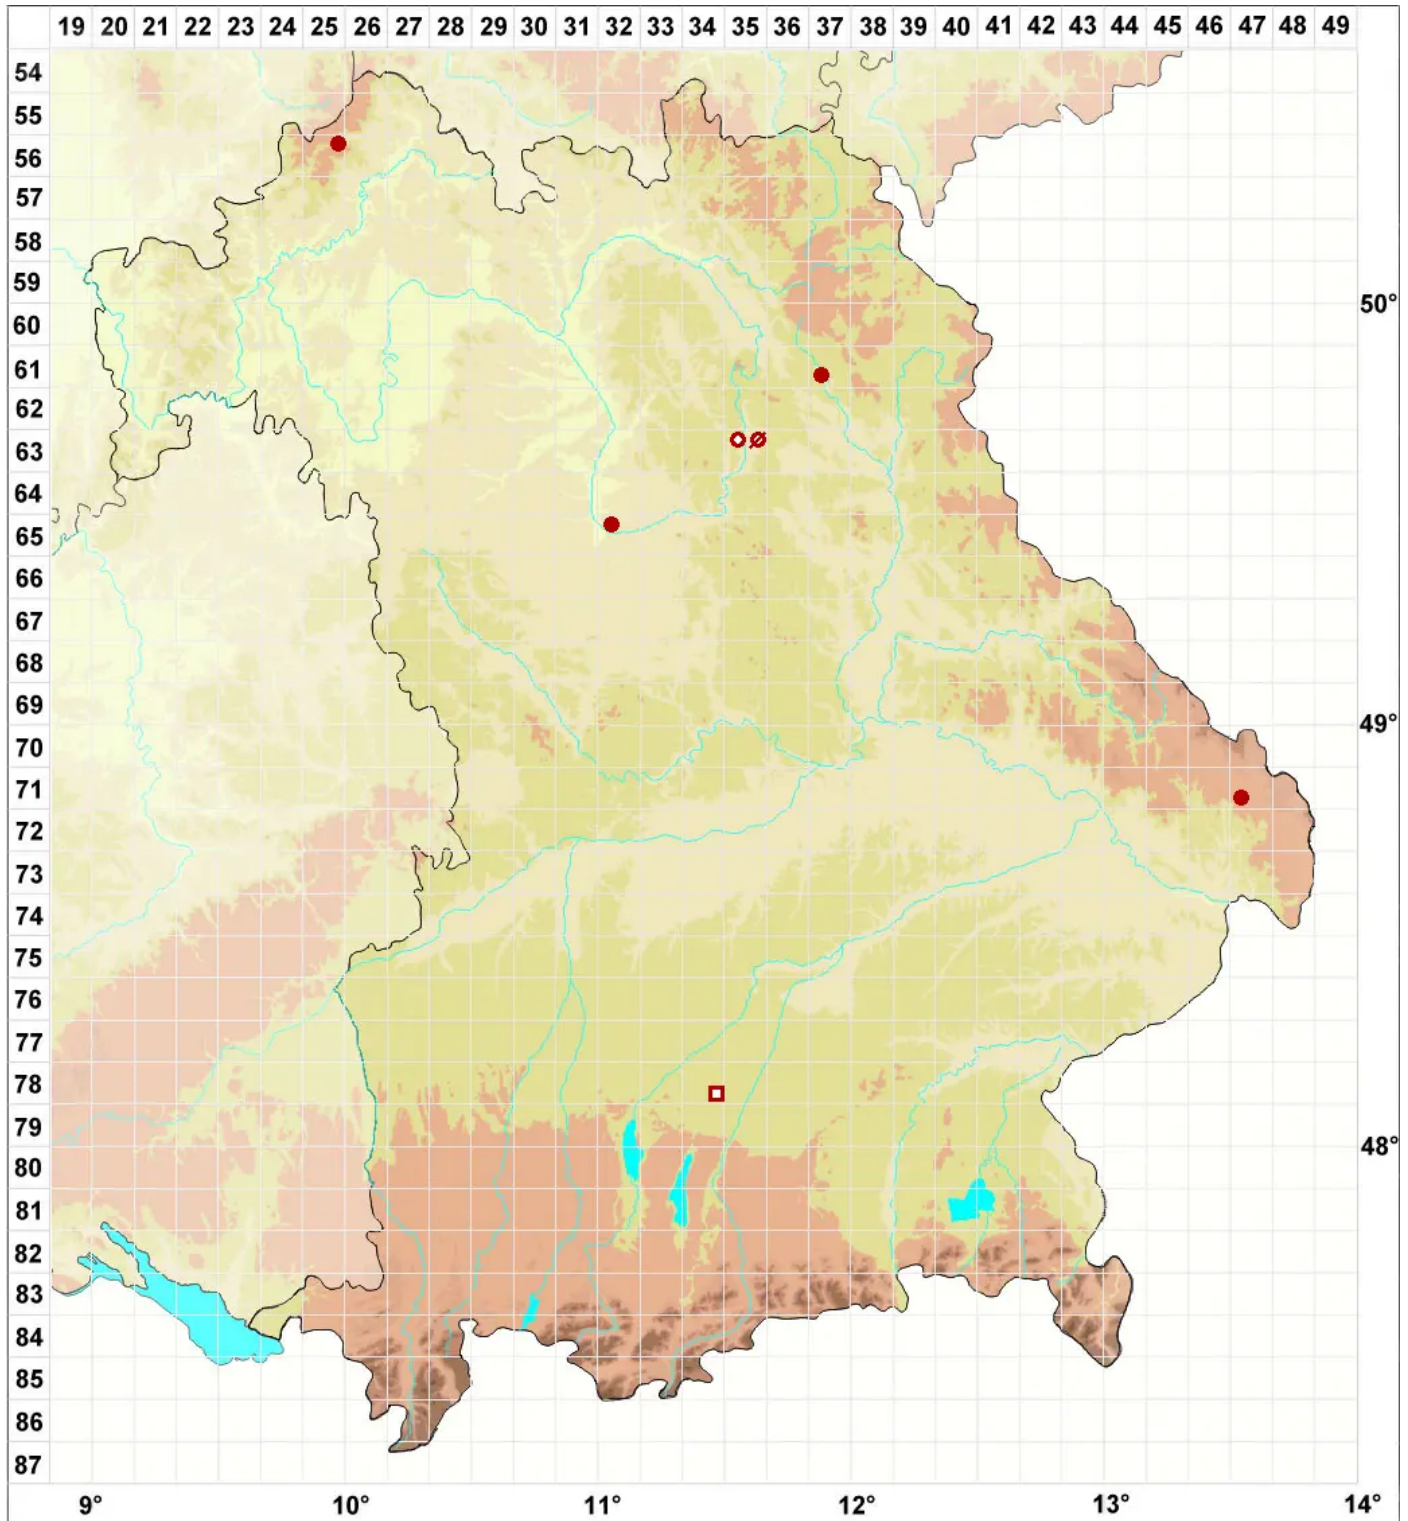

Stereocaulon pileatum Ach.

Kopfige Korallenflechte

Legende:

Symbole:

Ausgefülltes Symbol:
Zeitraum von 1980 bis heute (Aktuelle Angabe)

Leeres Symbol:
Zeitraum vor 1980 (Altangabe)

Quadrat: Herbarbeleg