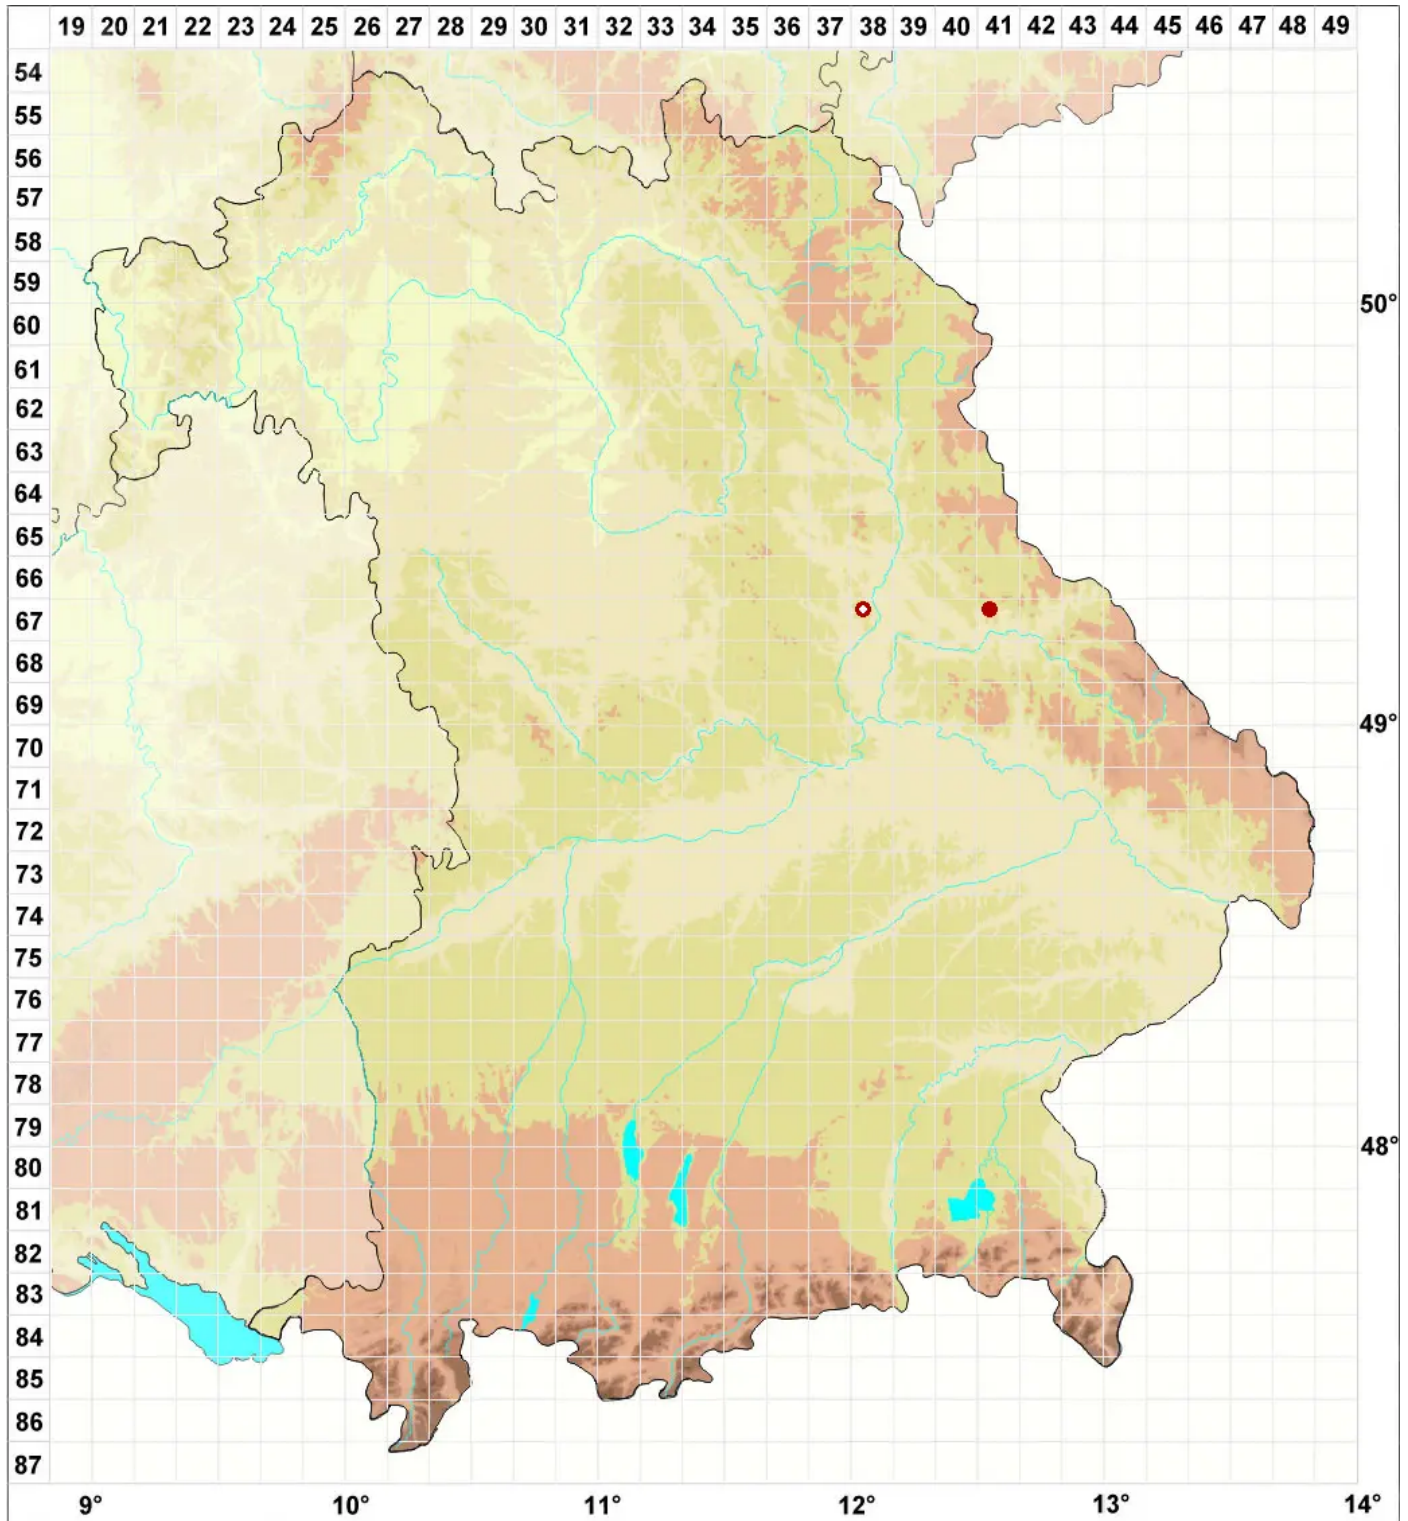

Stereocaulon plicatile (Leight.) Fryday & Coppins

Faltige Korallenflechte

Legende:

Symbole:

Ausgefülltes Symbol:
Zeitraum von 1980 bis heute (Aktuelle Angabe)

Leeres Symbol:
Zeitraum vor 1980 (Altangabe)

Quadrat: Herbarbeleg