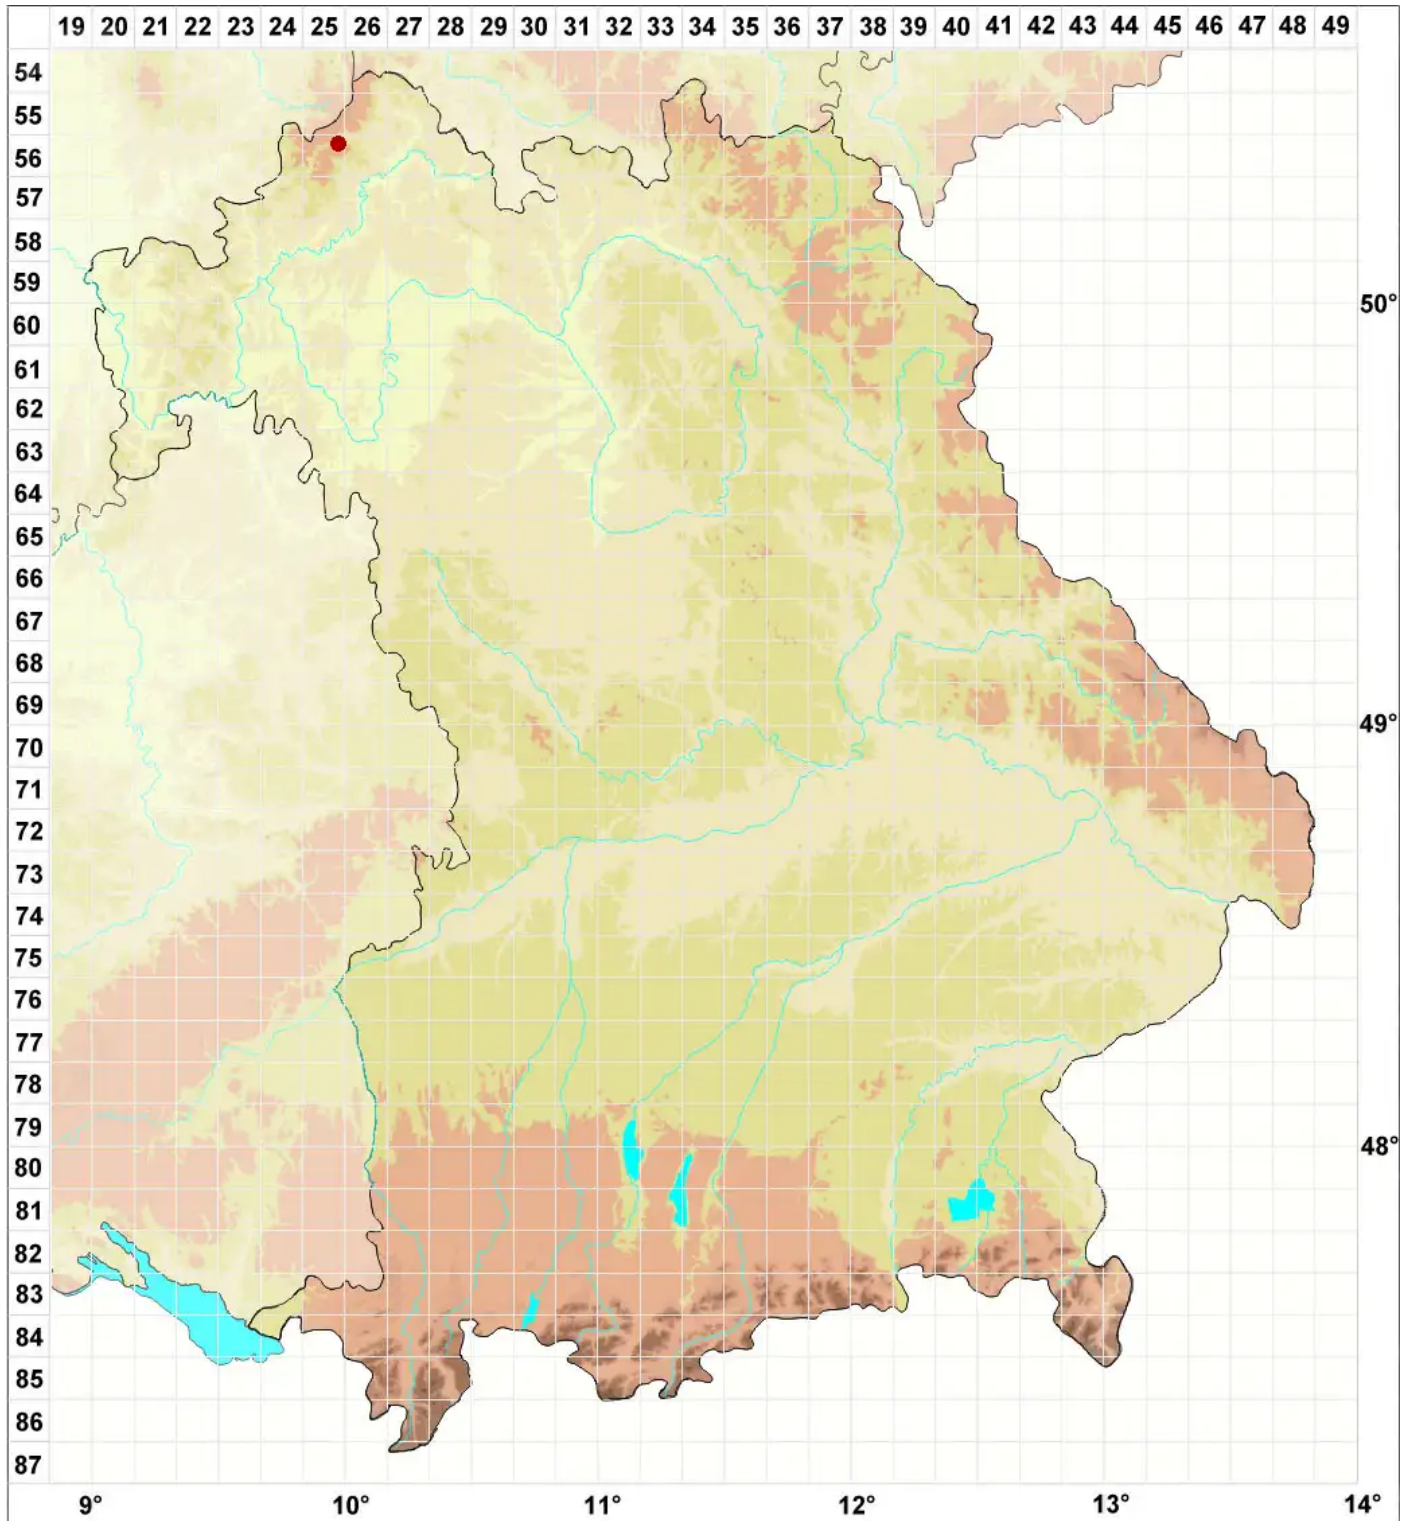

Stereocaulon saxatile H. Magn.

Fels-Korallenflechte

Legende:

Symbole:

Ausgefülltes Symbol:
Zeitraum von 1980 bis heute (Aktuelle Angabe)

Leeres Symbol:
Zeitraum vor 1980 (Altangabe)

Quadrat: Herbarbeleg