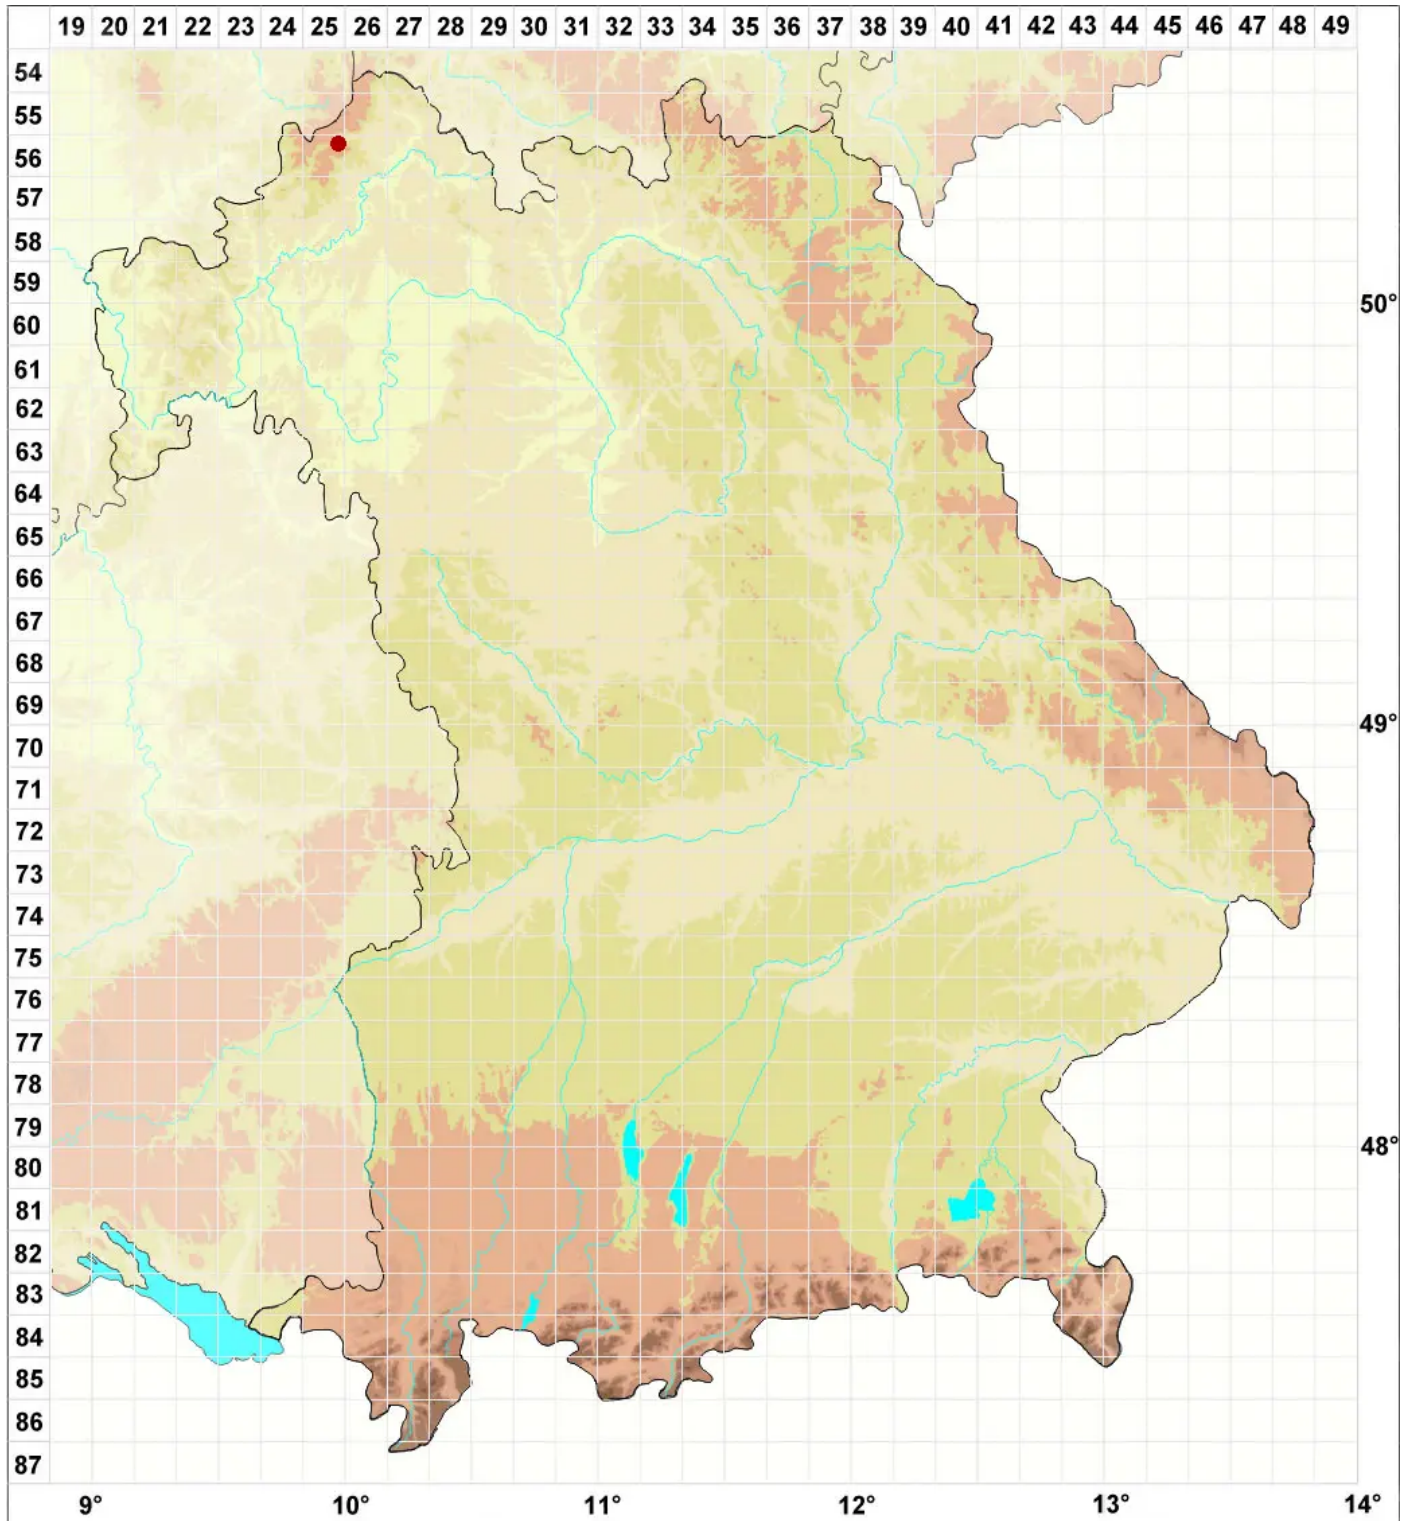

Stereocaulon saxatile H. Magn.

Fels-Korallenflechte

Legende:

- Symbole:**
- Ausgefülltes Symbol:
Zeitraum von 1980 bis heute (Aktuelle Angabe)
 - Leeres Symbol:
Zeitraum vor 1980 (Altangabe)
 - Quadrat: Herbarbeleg