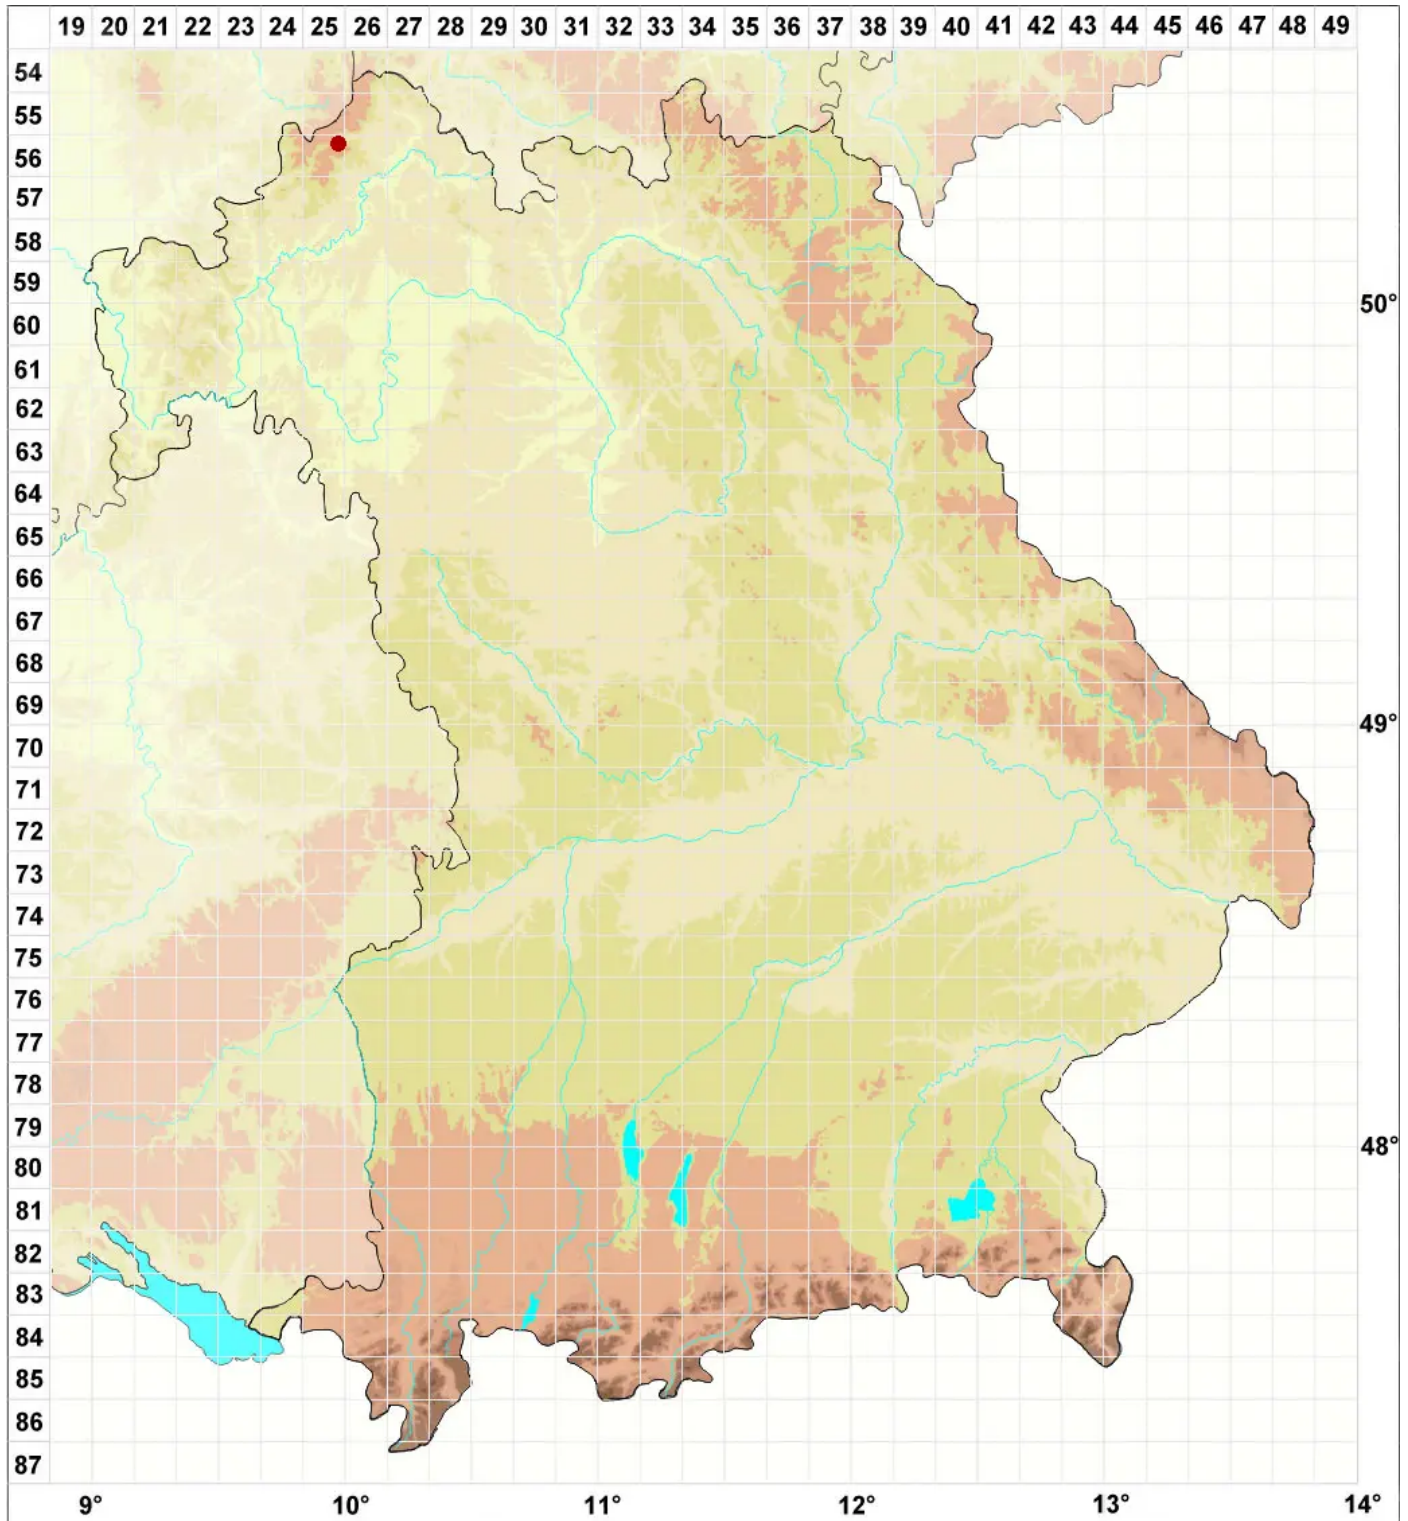

Stereocaulon saxatile H. Magn.

Fels-Korallenflechte

Legende:

Symbole:

Ausgefülltes Symbol:
Zeitraum von 1980 bis heute (Aktuelle Angabe)

Leeres Symbol:
Zeitraum vor 1980 (Altangabe)

Quadrat: Herbarbeleg