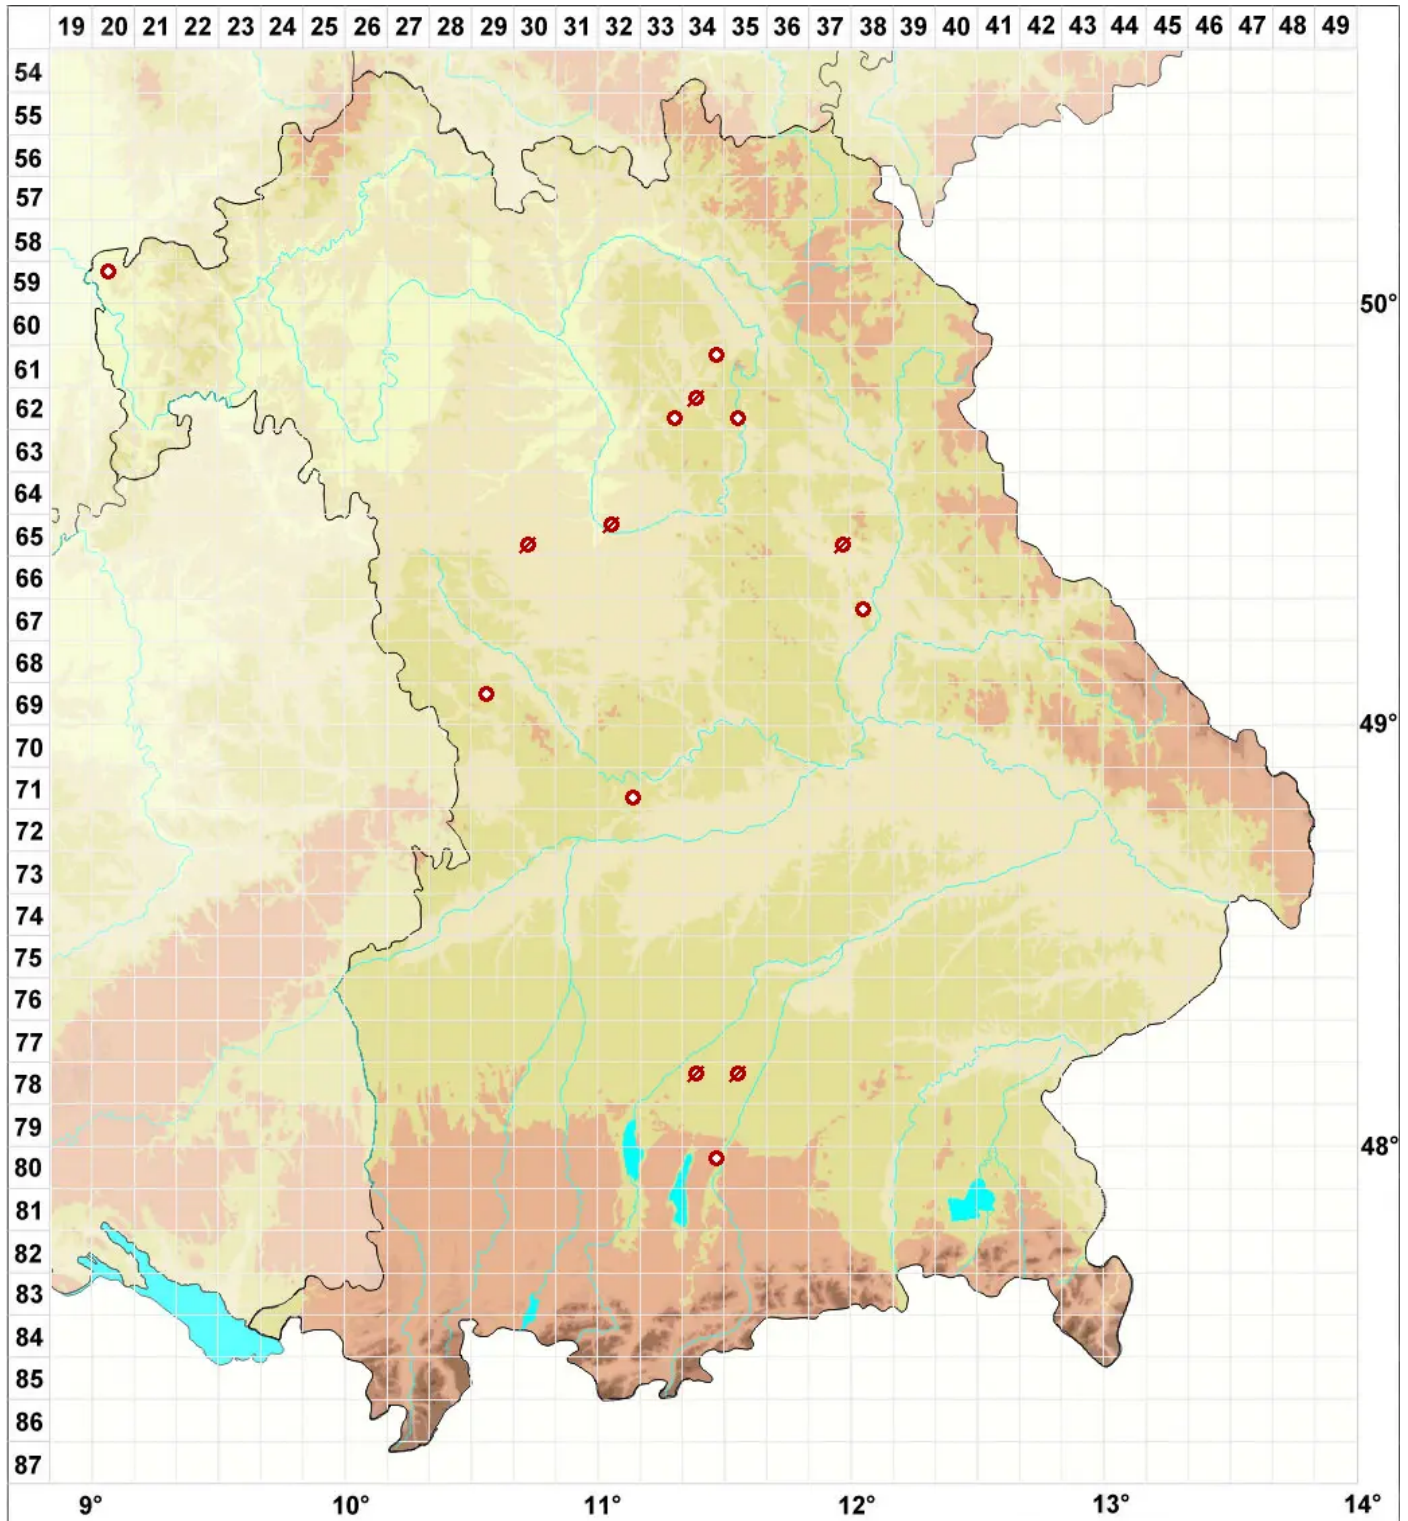

Stereocaulon tomentosum Th. Fr.

Filzige Korallenflechte

Legende:

- Symbole:**
- Ausgefülltes Symbol:
Zeitraum von 1980 bis heute (Aktuelle Angabe)
 - Leeres Symbol:
Zeitraum vor 1980 (Altangabe)
 - Quadrat: Herbarbeleg