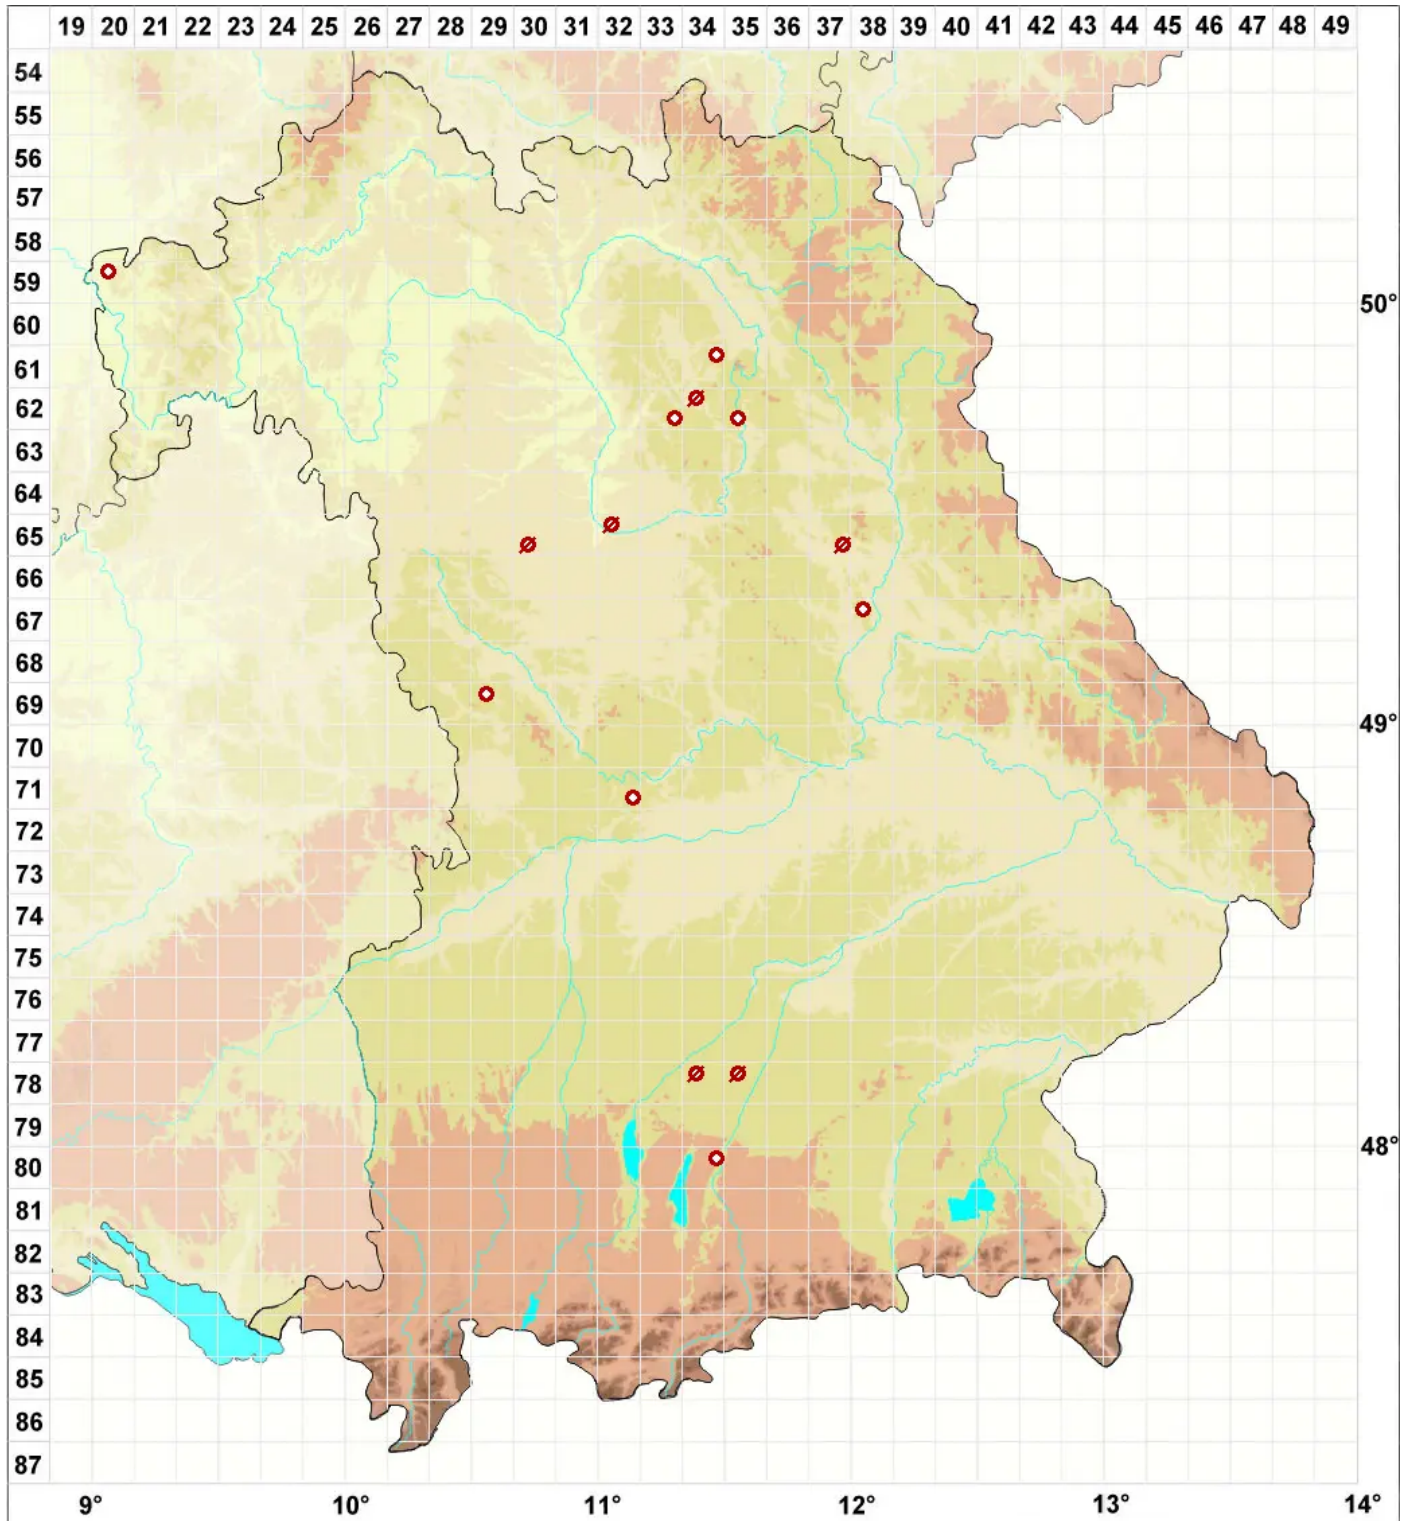

# Stereocaulon tomentosum Th. Fr.

## Filzige Korallenflechte

Legende:

- Symbole:**
- Ausgefülltes Symbol:  
Zeitraum von 1980 bis heute (Aktuelle Angabe)
  - Leeres Symbol:  
Zeitraum vor 1980 (Altangabe)
  - Quadrat: Herbarbeleg