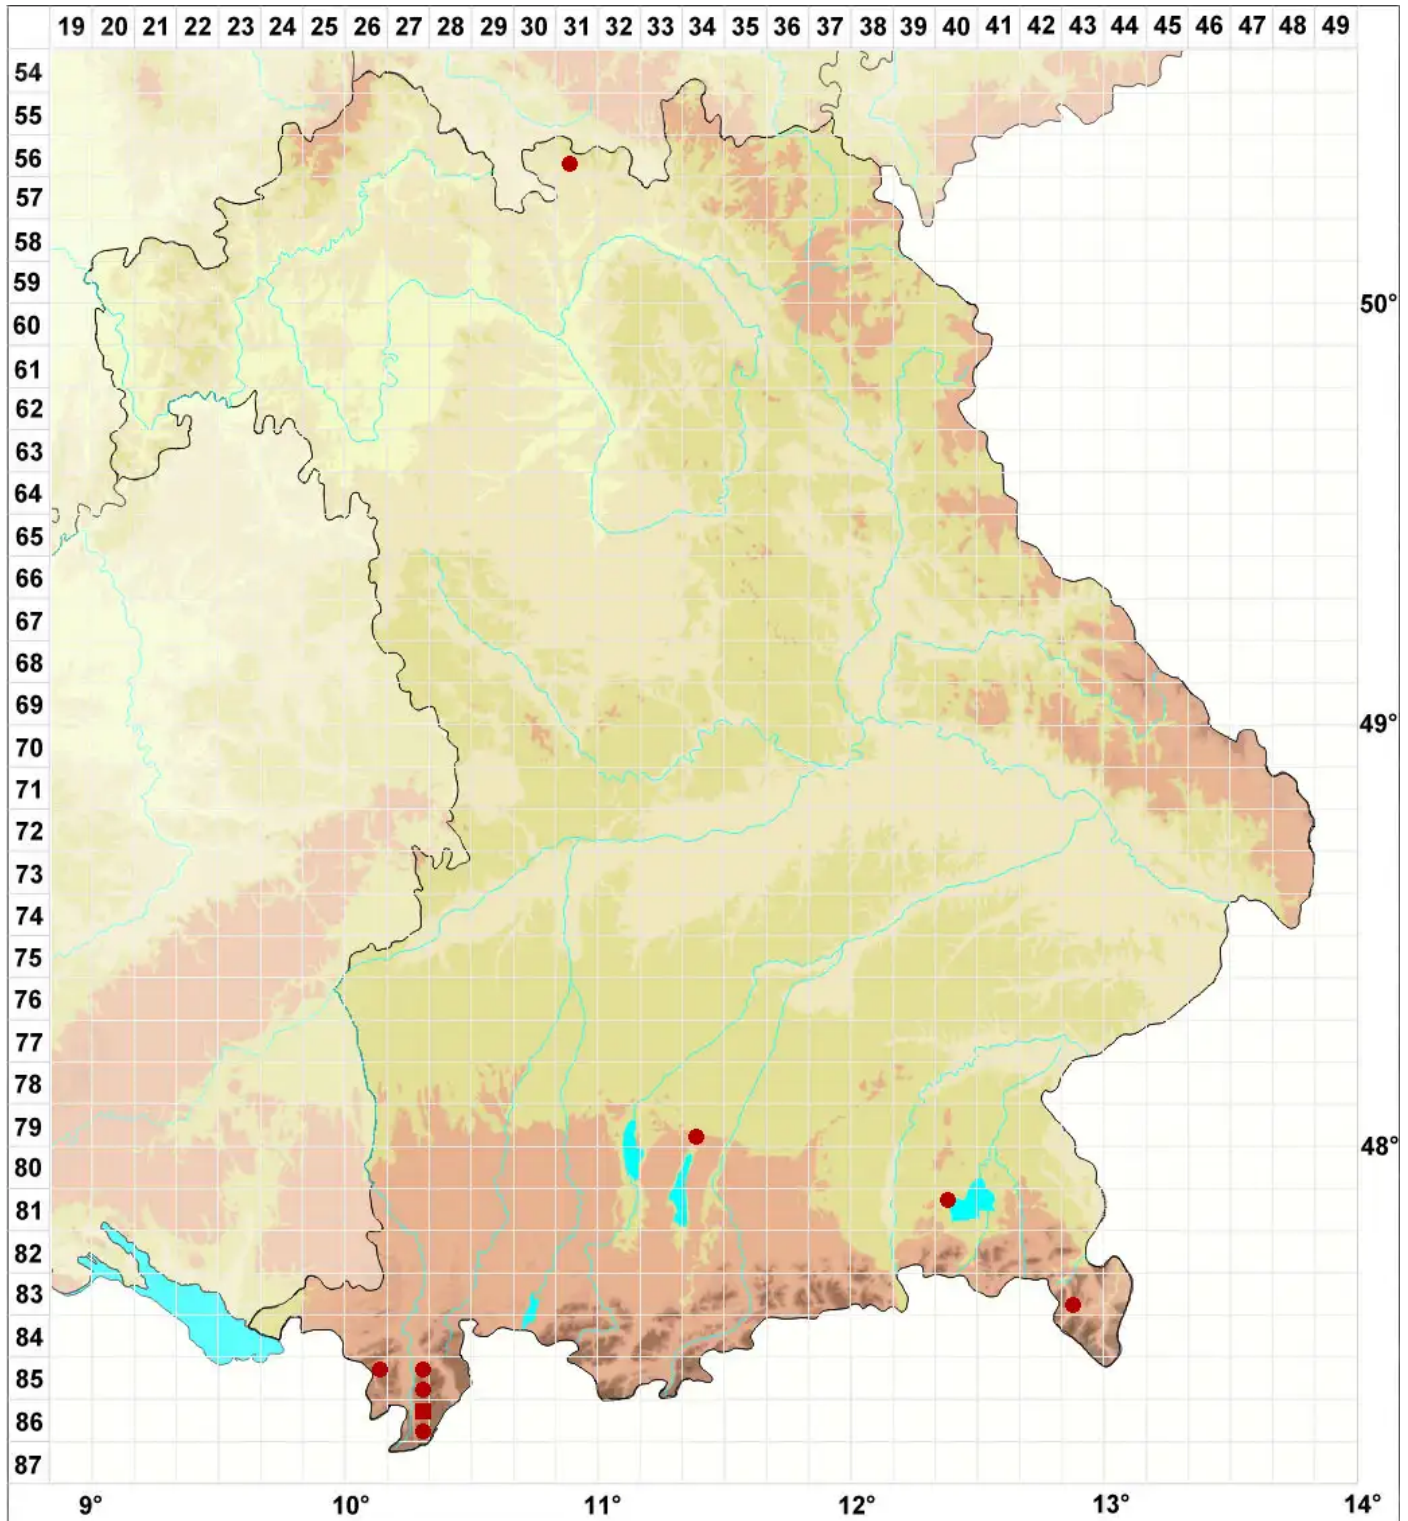

# Multiclavula mucida (Pers.) R. H. Petersen

## Holz-Keulenflechte

Legende:

- Symbole:**  
Ausgefülltes Symbol:  
Zeitraum von 1980 bis heute (Aktuelle Angabe)  
Leeres Symbol:  
Zeitraum vor 1980 (Altangabe)  
Quadrat: Herbarbeleg