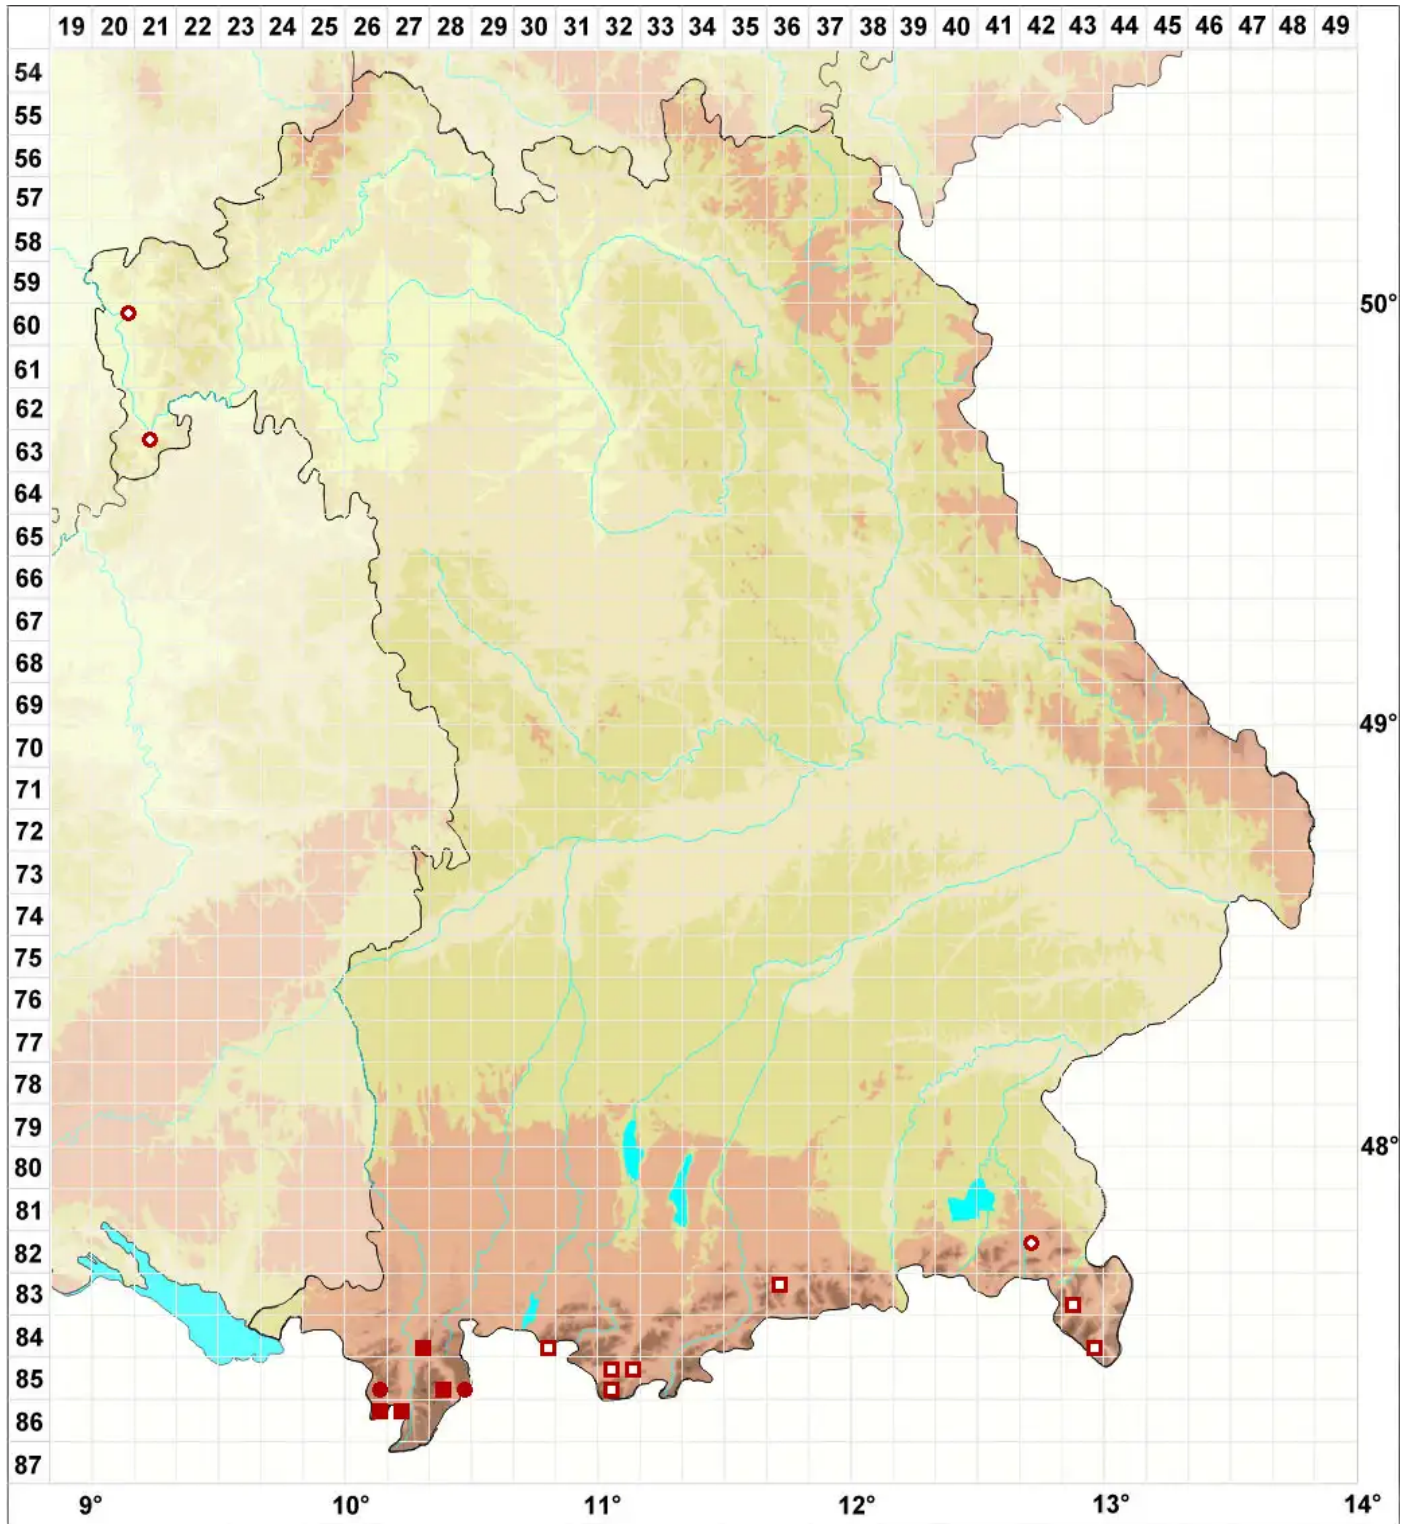

Sticta fuliginosa (Dicks.) Ach.

Rußige Grübchenflechte

Legende:

Symbole:
Ausgefülltes Symbol:
Zeitraum von 1980 bis heute (Aktuelle Angabe)
Leeres Symbol:
Zeitraum vor 1980 (Altangabe)
Quadrat: Herbarbeleg