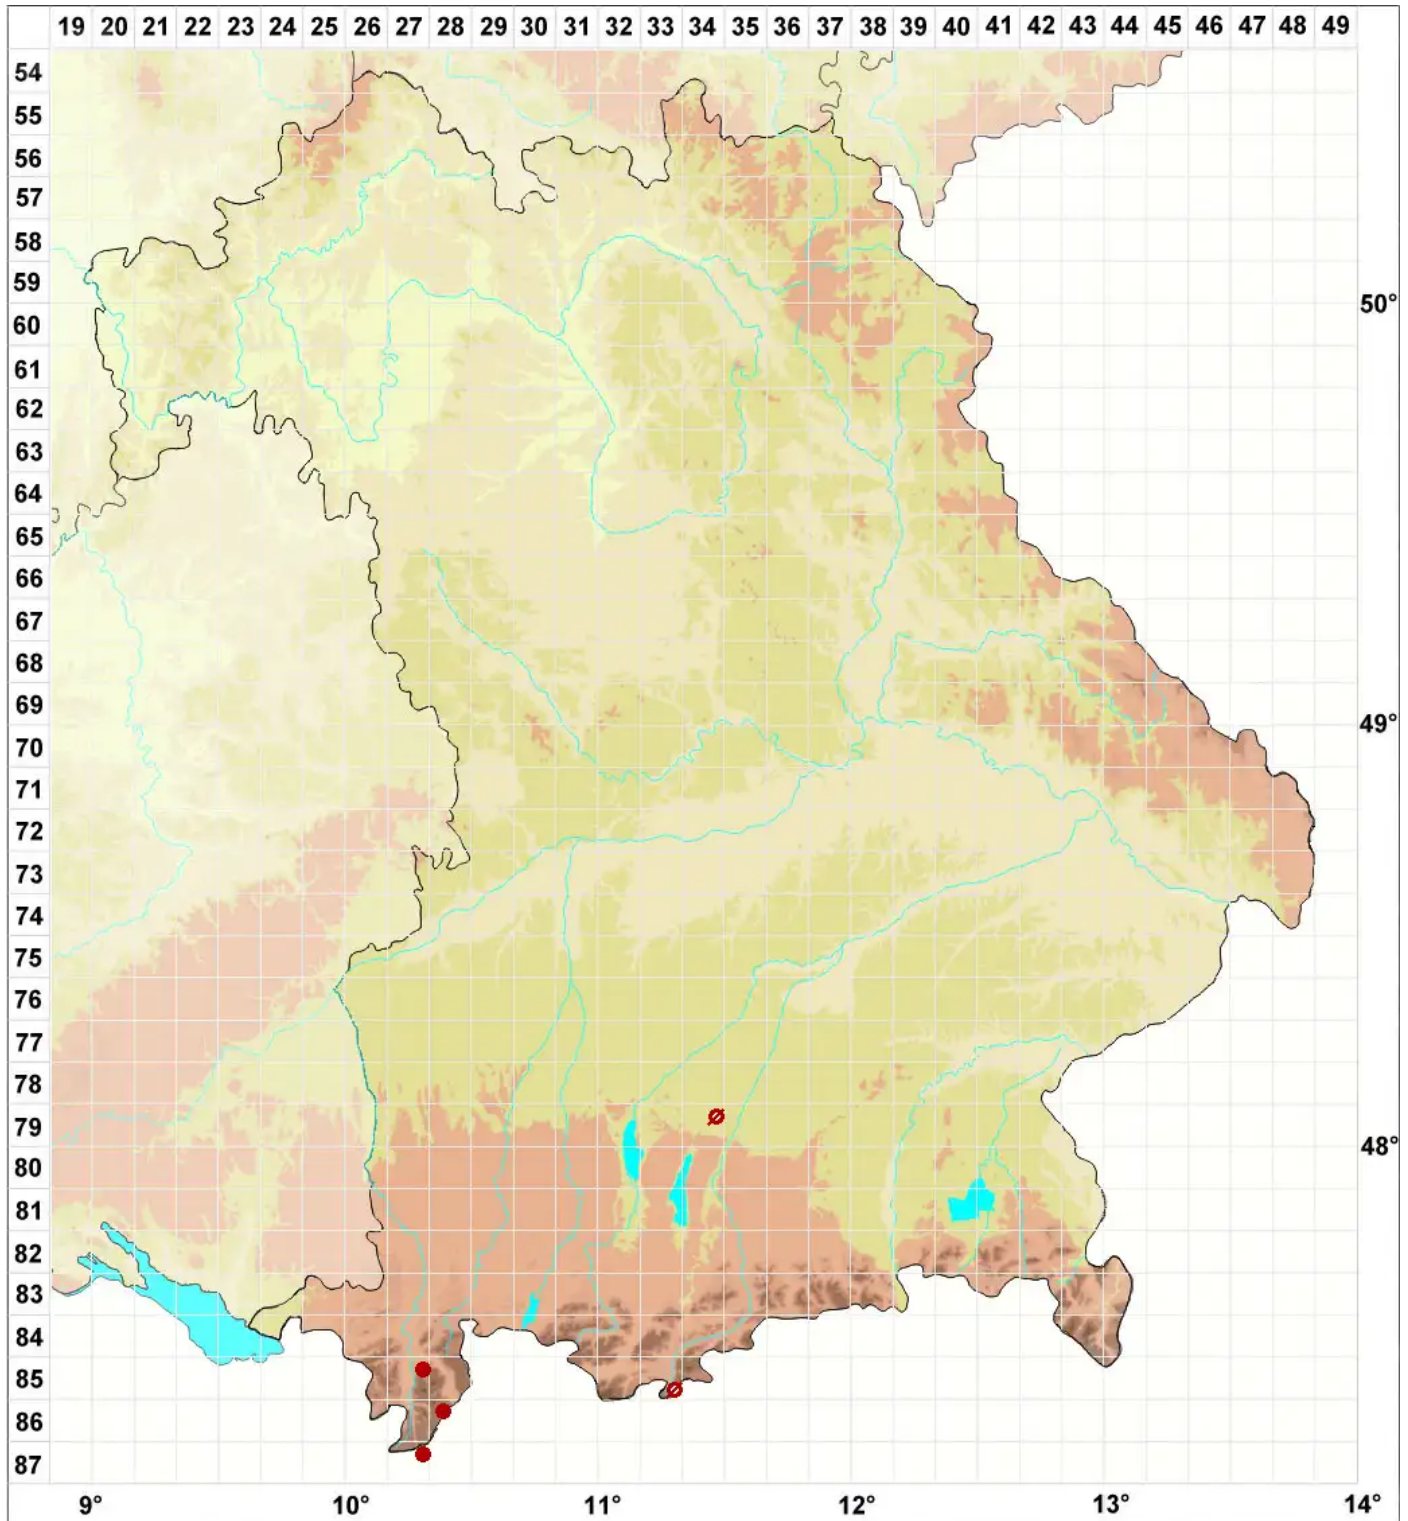

Lobaria linita (Ach.) Rabenh.

Alpen-Lungenflechte

Legende:

Symbole:

Ausgefülltes Symbol:
Zeitraum von 1980 bis heute (Aktuelle Angabe)

Leeres Symbol:
Zeitraum vor 1980 (Altangabe)

Quadrat: Herbarbeleg