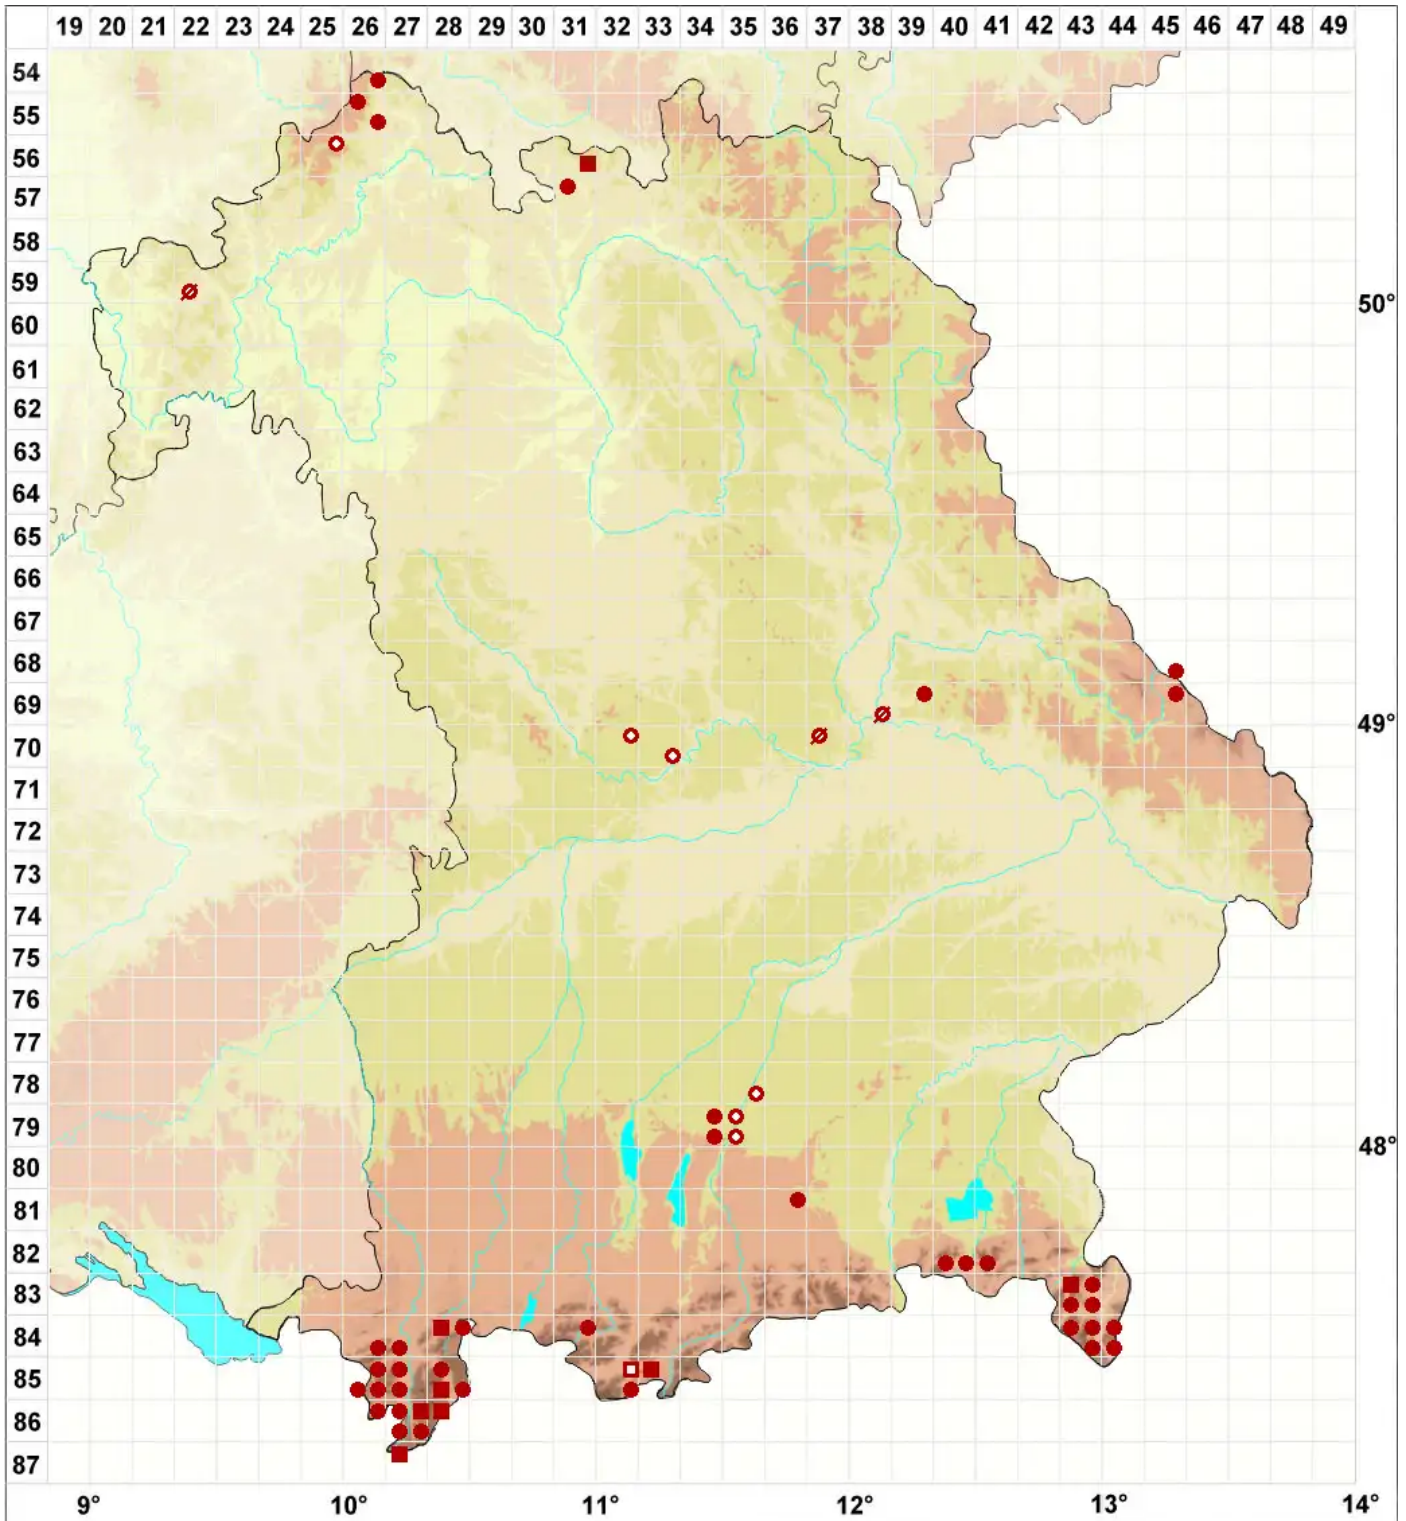

Lobaria pulmonaria (L.) Hoffm.

Echte Lungenflechte

Legende:

- Symbole:**
- Ausgefülltes Symbol:
Zeitraum von 1980 bis heute (Aktuelle Angabe)
 - Leeres Symbol:
Zeitraum vor 1980 (Altangabe)
 - Quadrat: Herbarbeleg