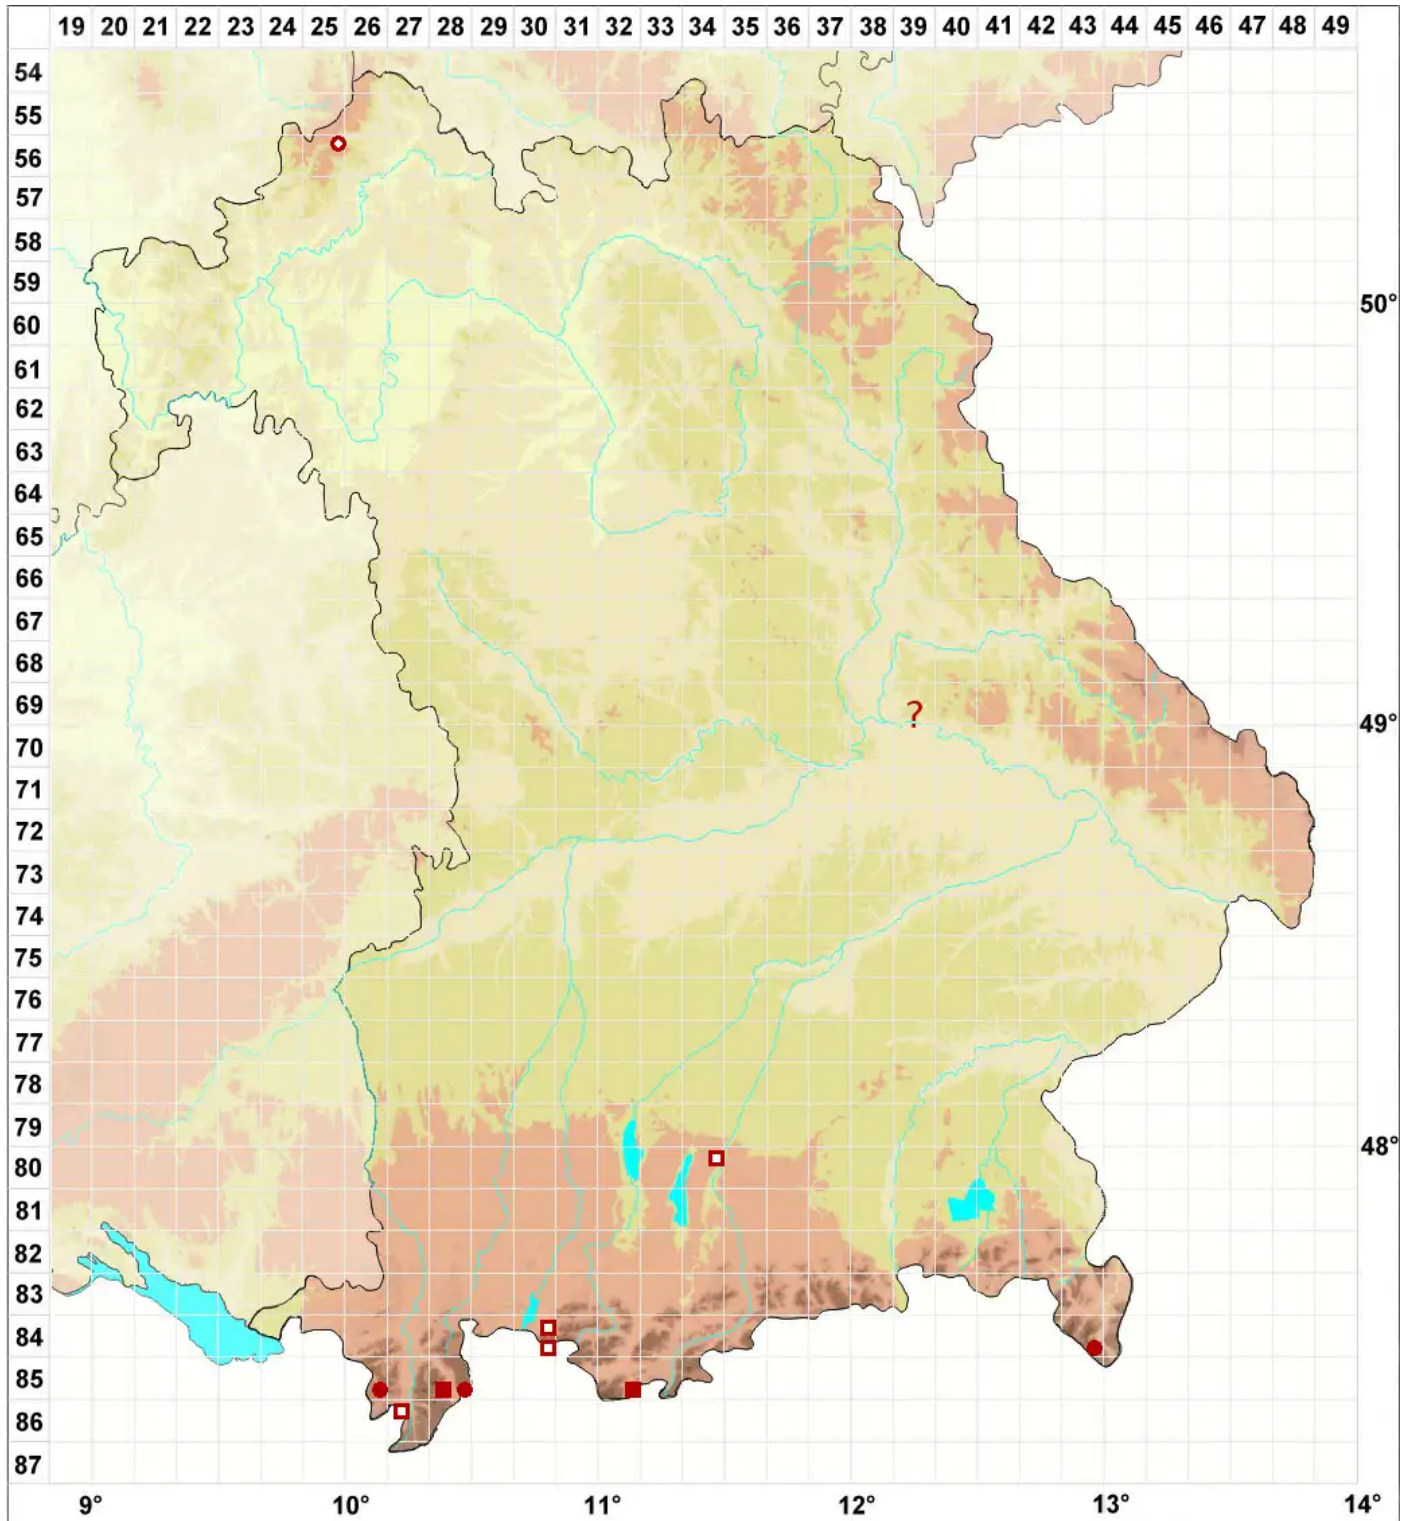

Sticta sylvatica (Huds.) Ach.

Wald-Grübchenflechte

Legende:

Symbole:

Ausgefülltes Symbol:
Zeitraum von 1980 bis heute (Aktuelle Angabe)

Leeres Symbol:
Zeitraum vor 1980 (Altangabe)

Quadrat: Herbarbeleg