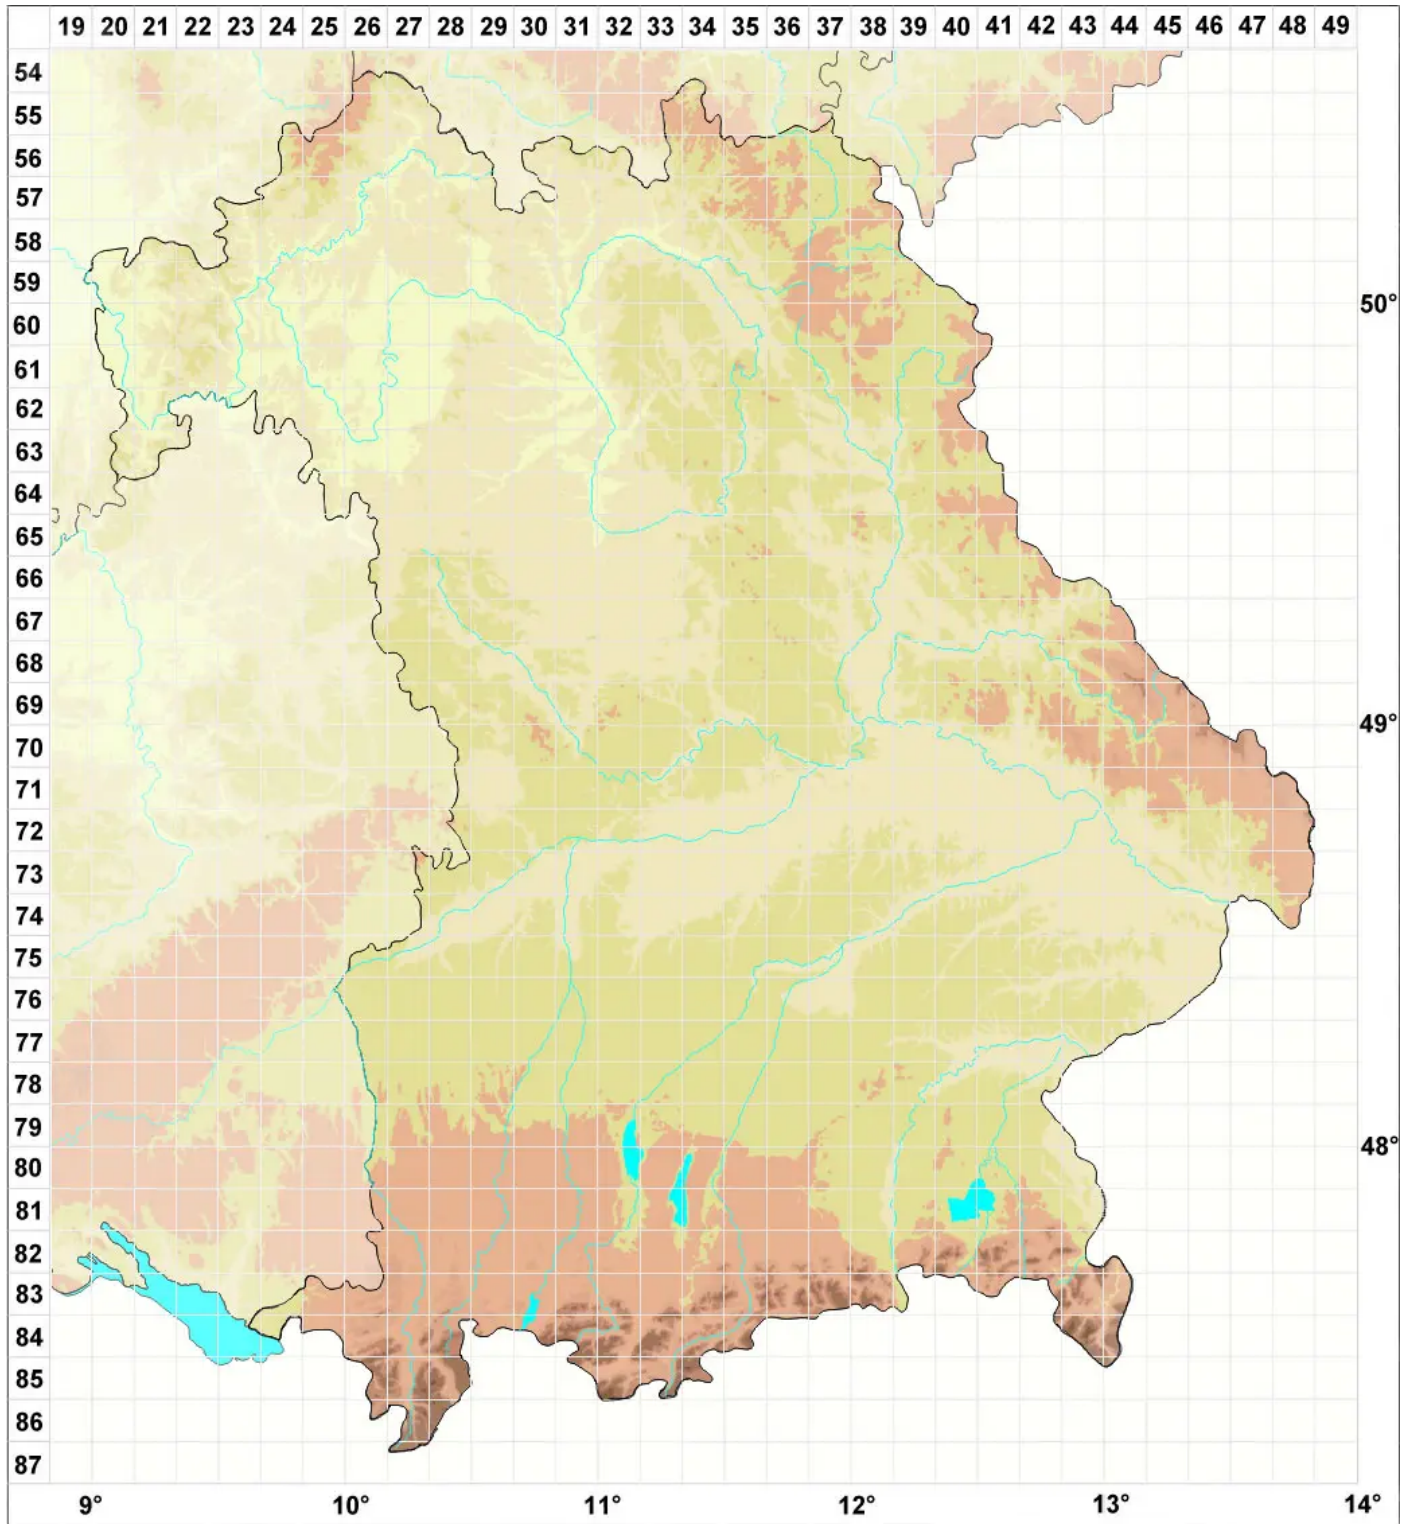

Stigmidium cerinae Cl. Roux & Triebel

Legende:

- Symbole:**
Ausgefülltes Symbol:
Zeitraum von 1980 bis heute (Aktuelle Angabe)
Leeres Symbol:
Zeitraum vor 1980 (Altangabe)
Quadrat: Herbarbeleg