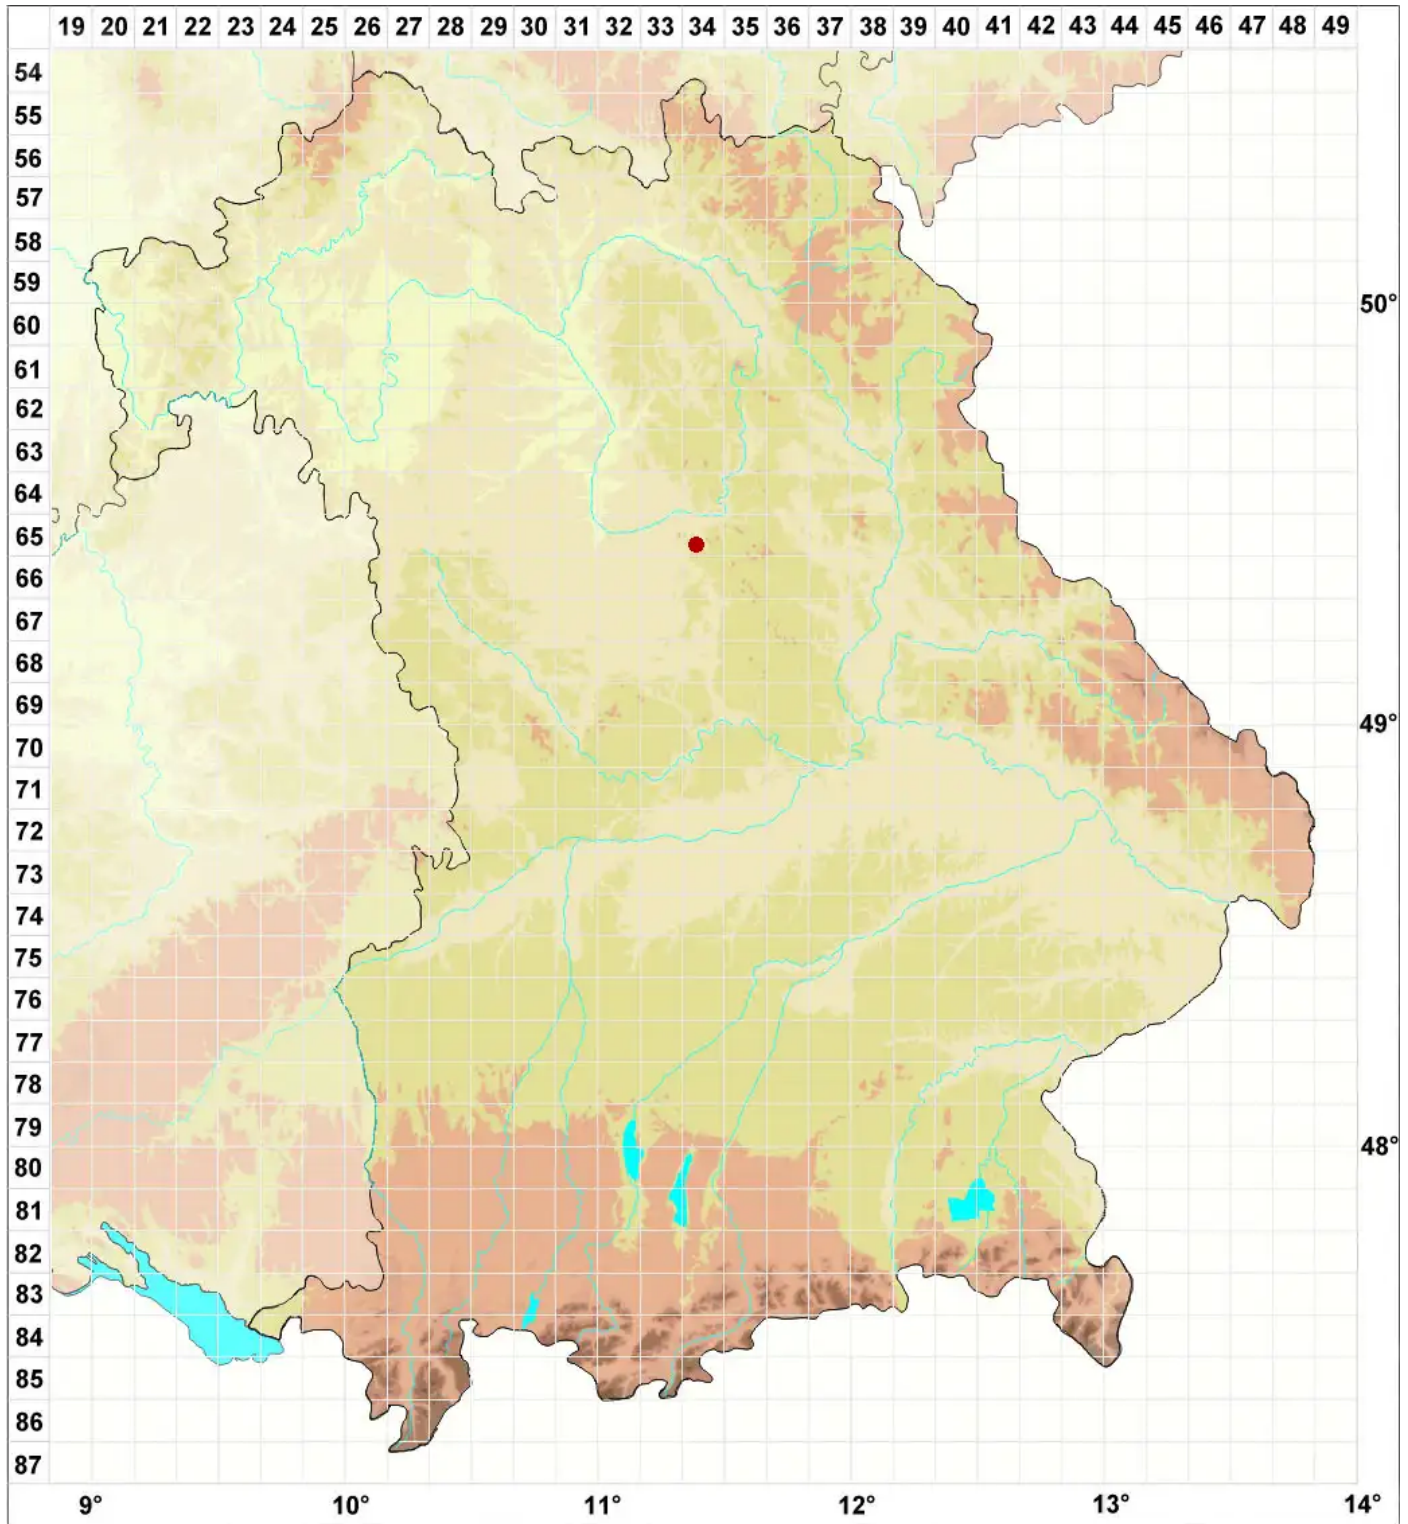

# Stigmidium cladonicicola Zhurb. & Diederich

Legende:

- Symbole:**
- Ausgefülltes Symbol:  
Zeitraum von 1980 bis heute (Aktuelle Angabe)
  - Leeres Symbol:  
Zeitraum vor 1980 (Altangabe)
  - Quadrat: Herbarbeleg