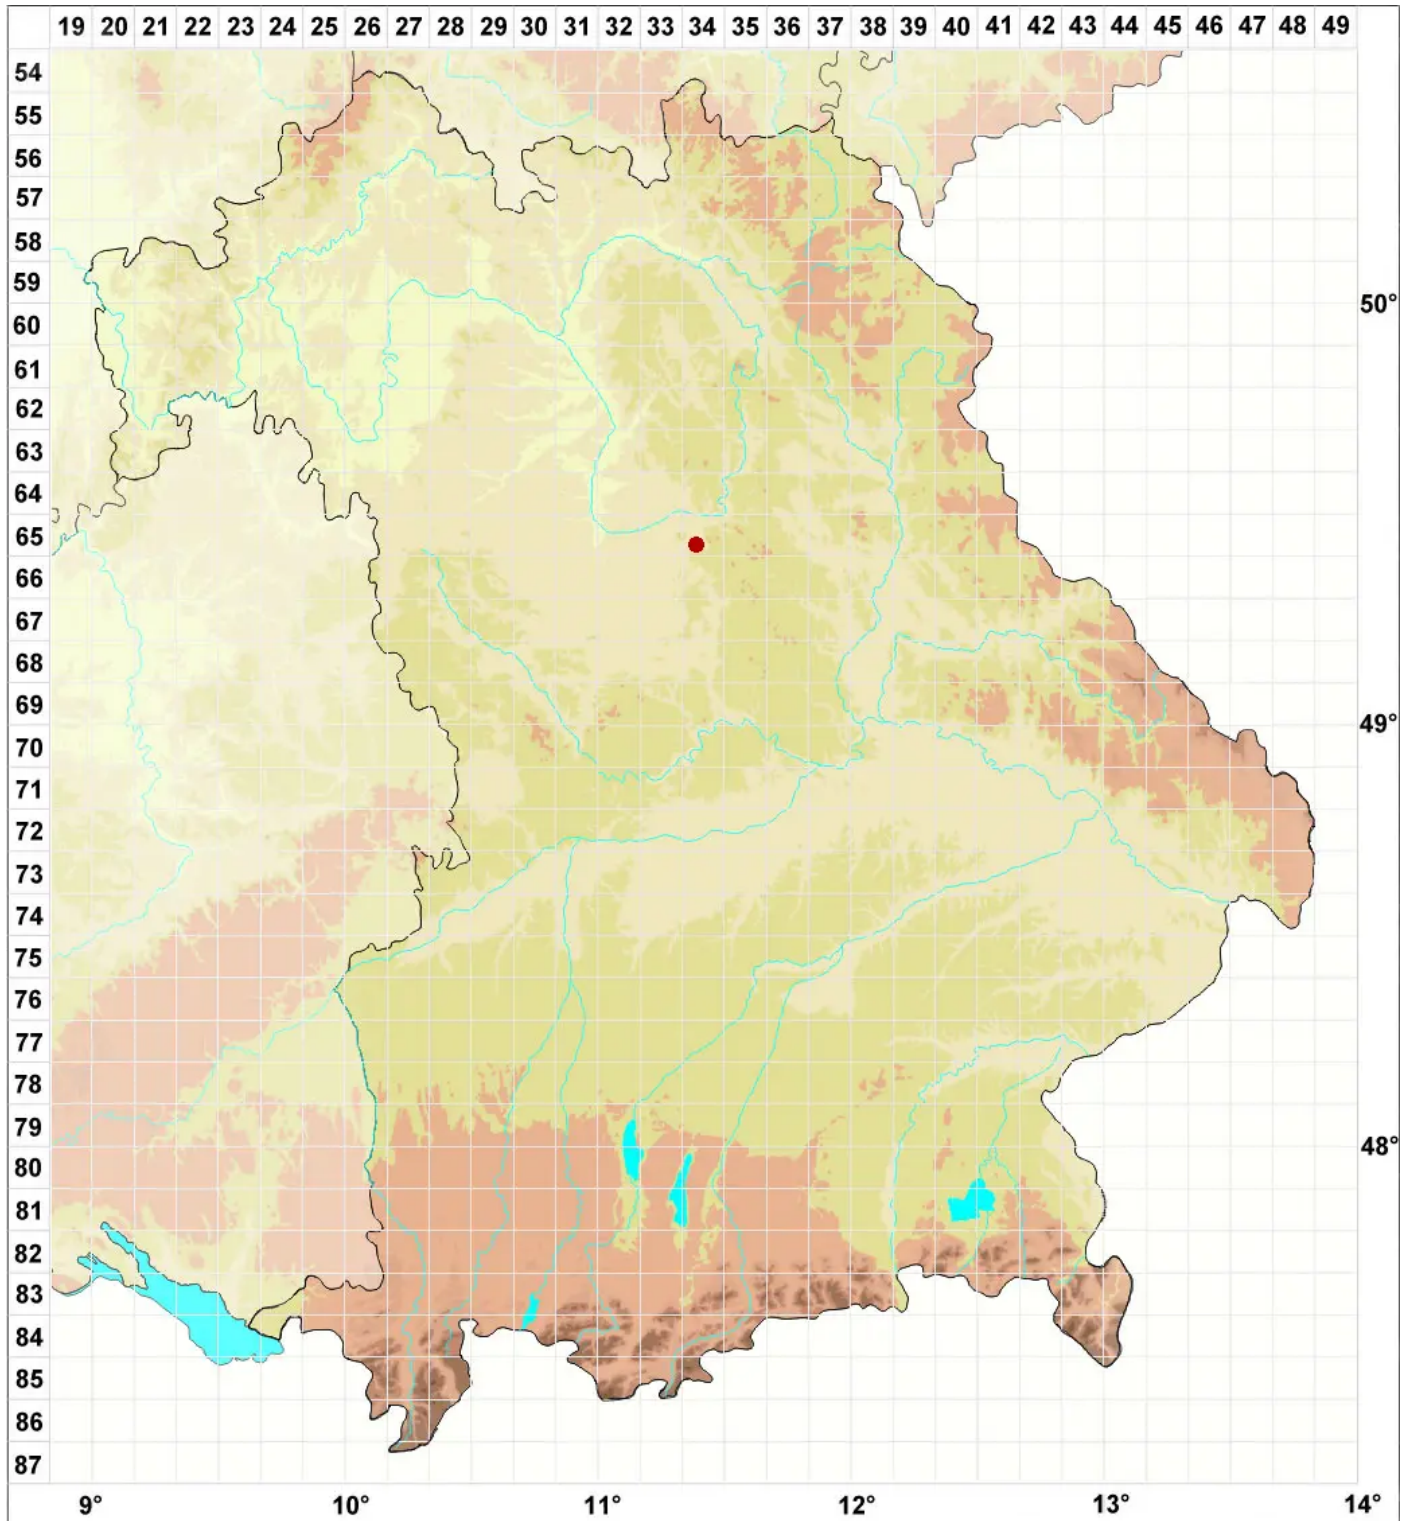

# Stigmidium cladonicicola Zhurb. & Diederich

Legende:

**Symbole:**

Ausgefülltes Symbol:  
Zeitraum von 1980 bis heute (Aktuelle Angabe)

Leeres Symbol:  
Zeitraum vor 1980 (Altangabe)

Quadrat: Herbarbeleg