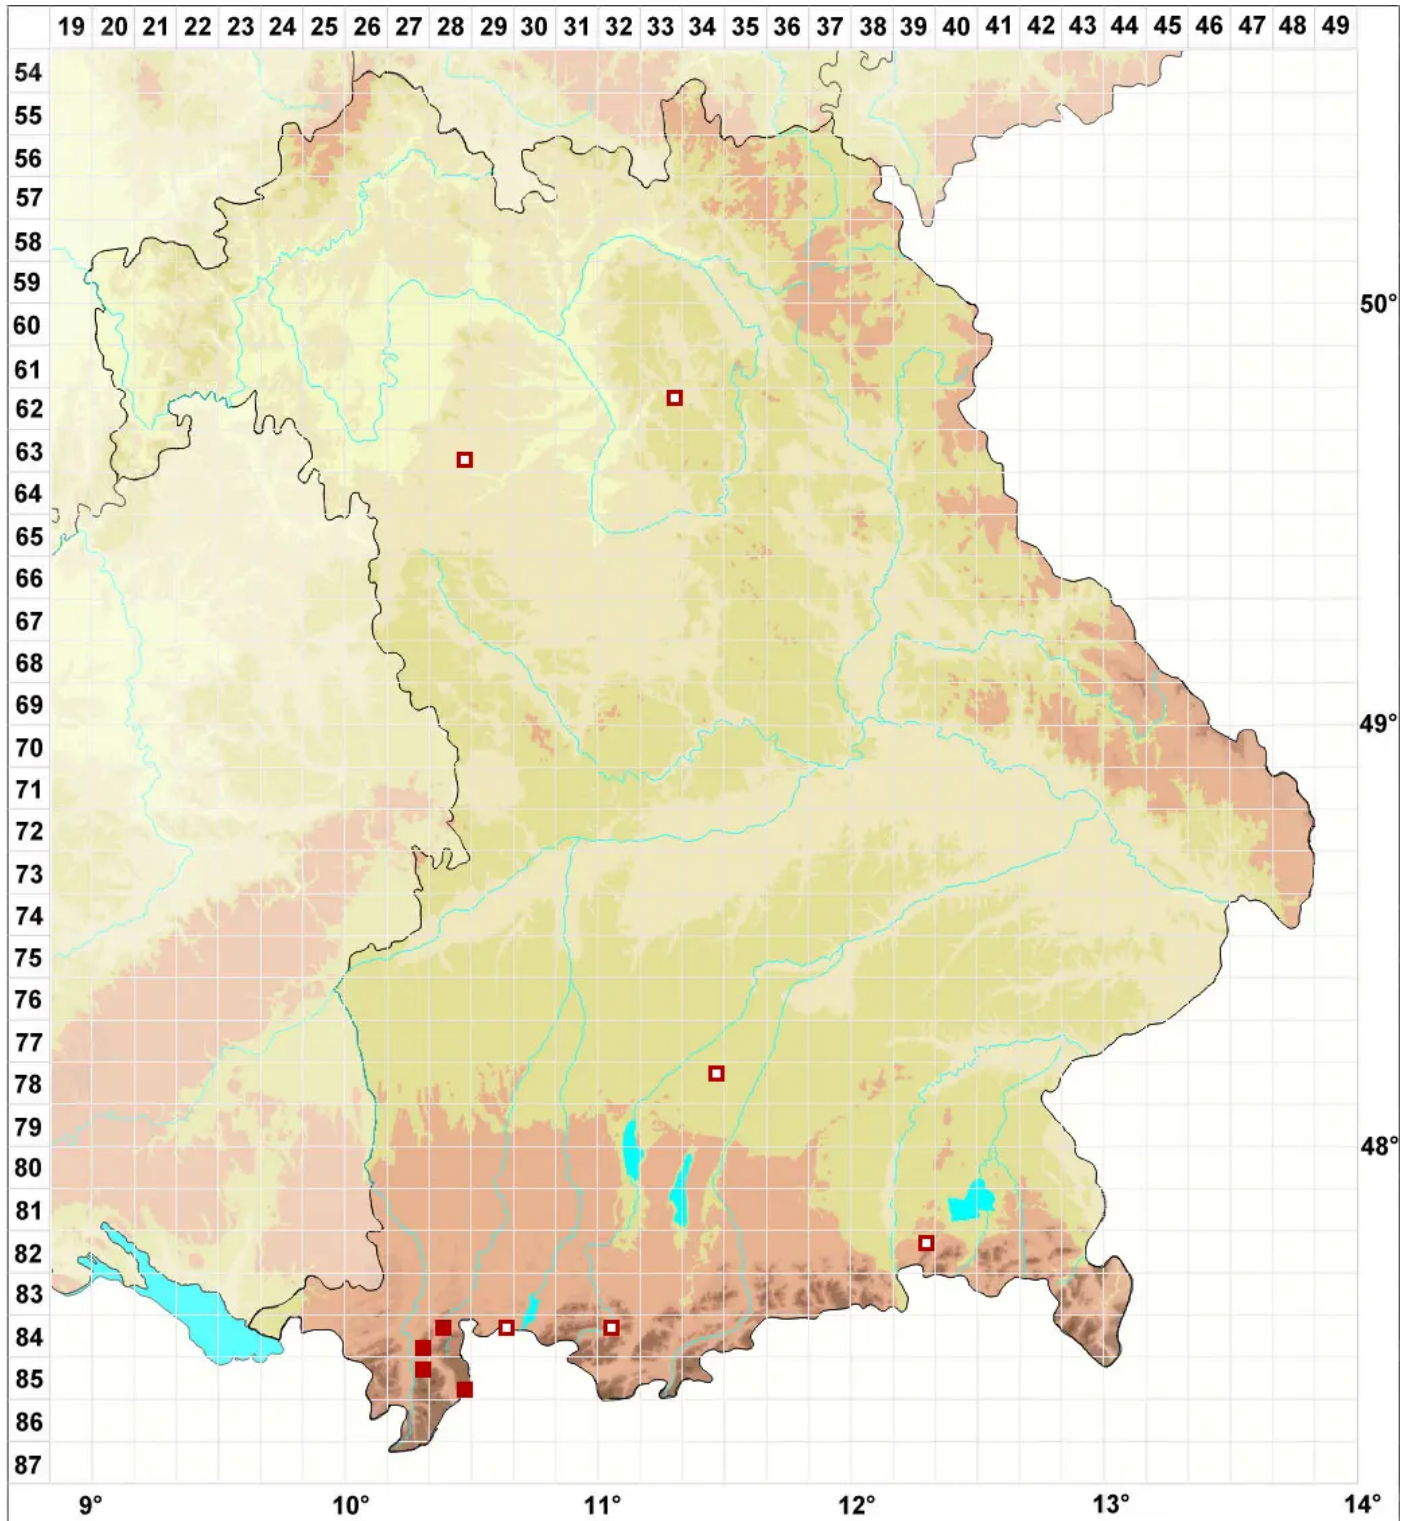

Stigmidium congestum (Körb.) Triebel

Legende:

Symbole:
Ausgefülltes Symbol:
Zeitraum von 1980 bis heute (Aktuelle Angabe)
Leeres Symbol:
Zeitraum vor 1980 (Altangabe)
Quadrat: Herbarbeleg