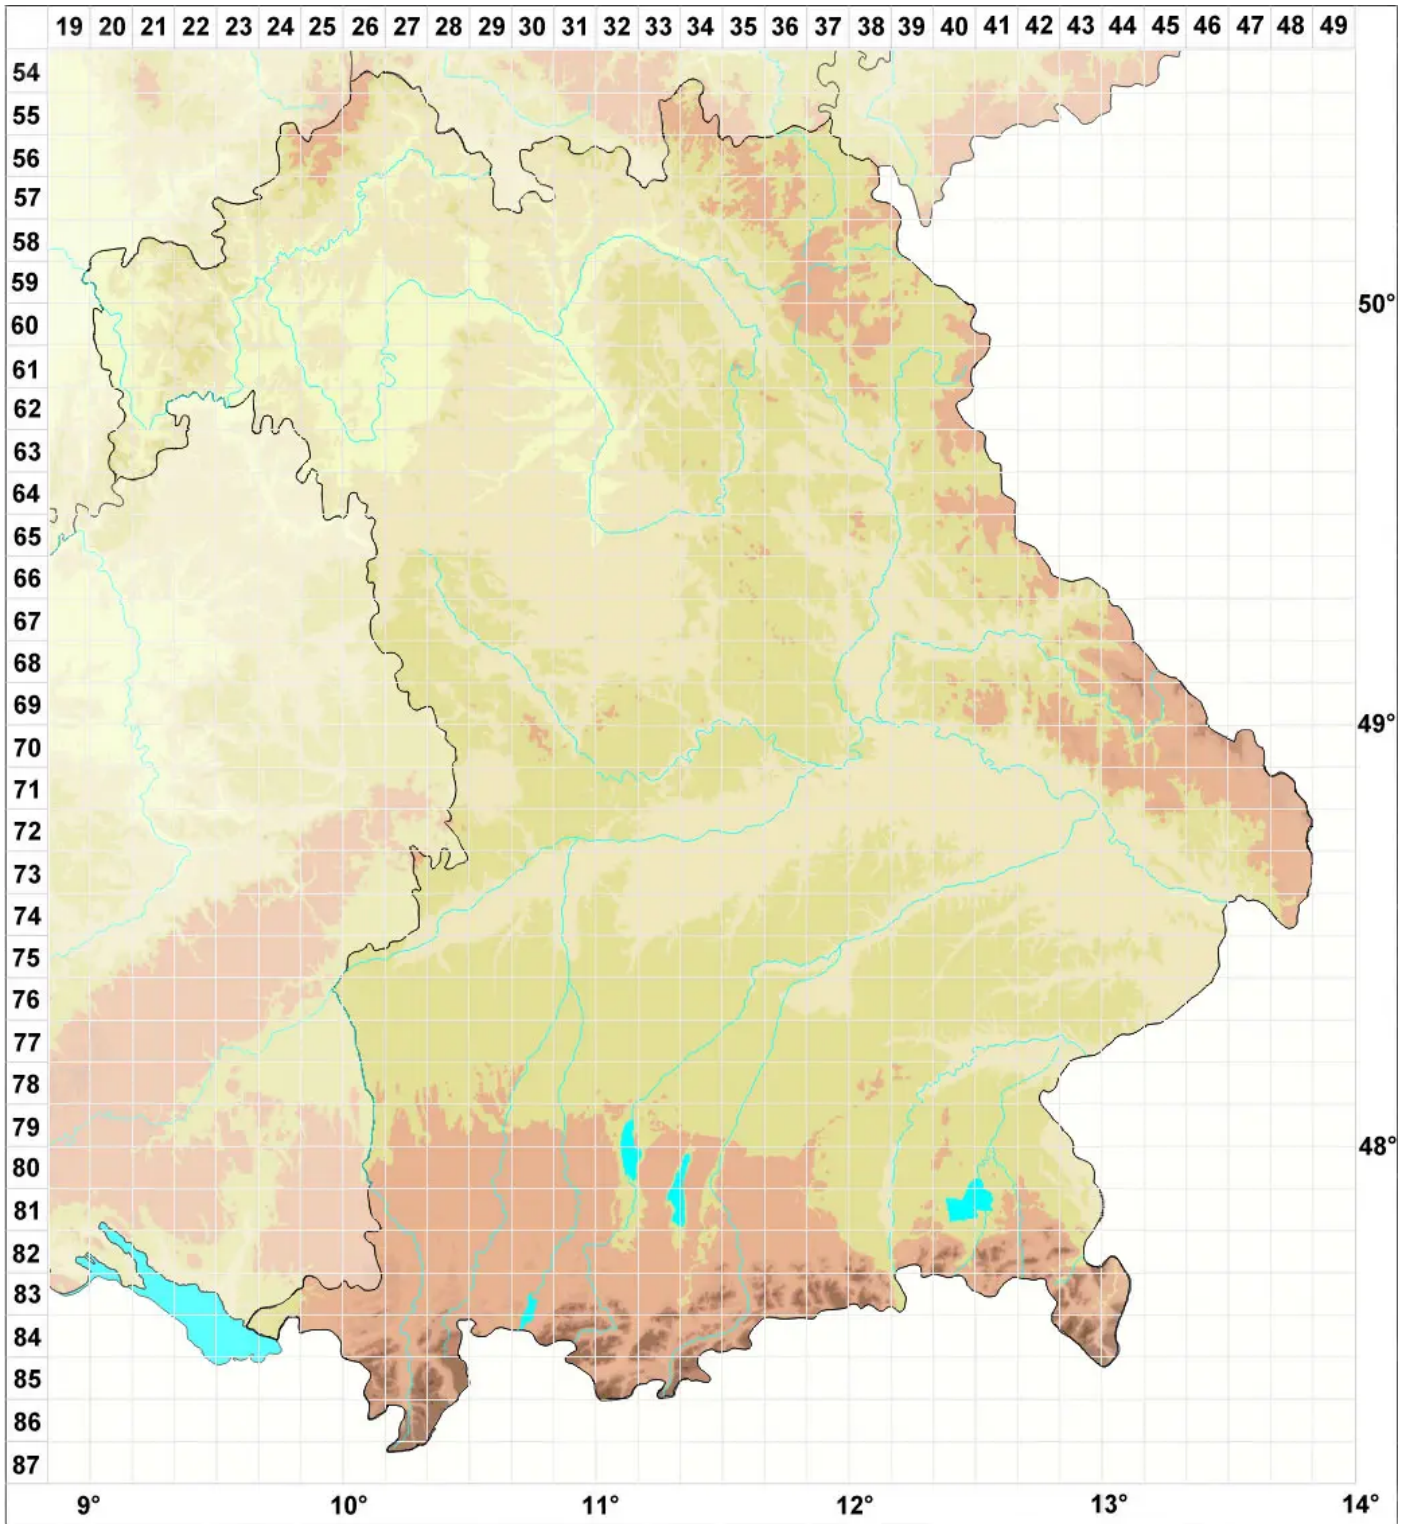

Stigmidium eucline (Nyl.) Vězda

Legende:

- Symbole:**
- Ausgefülltes Symbol:
Zeitraum von 1980 bis heute (Aktuelle Angabe)
 - Leeres Symbol:
Zeitraum vor 1980 (Altangabe)
 - Quadrat: Herbarbeleg