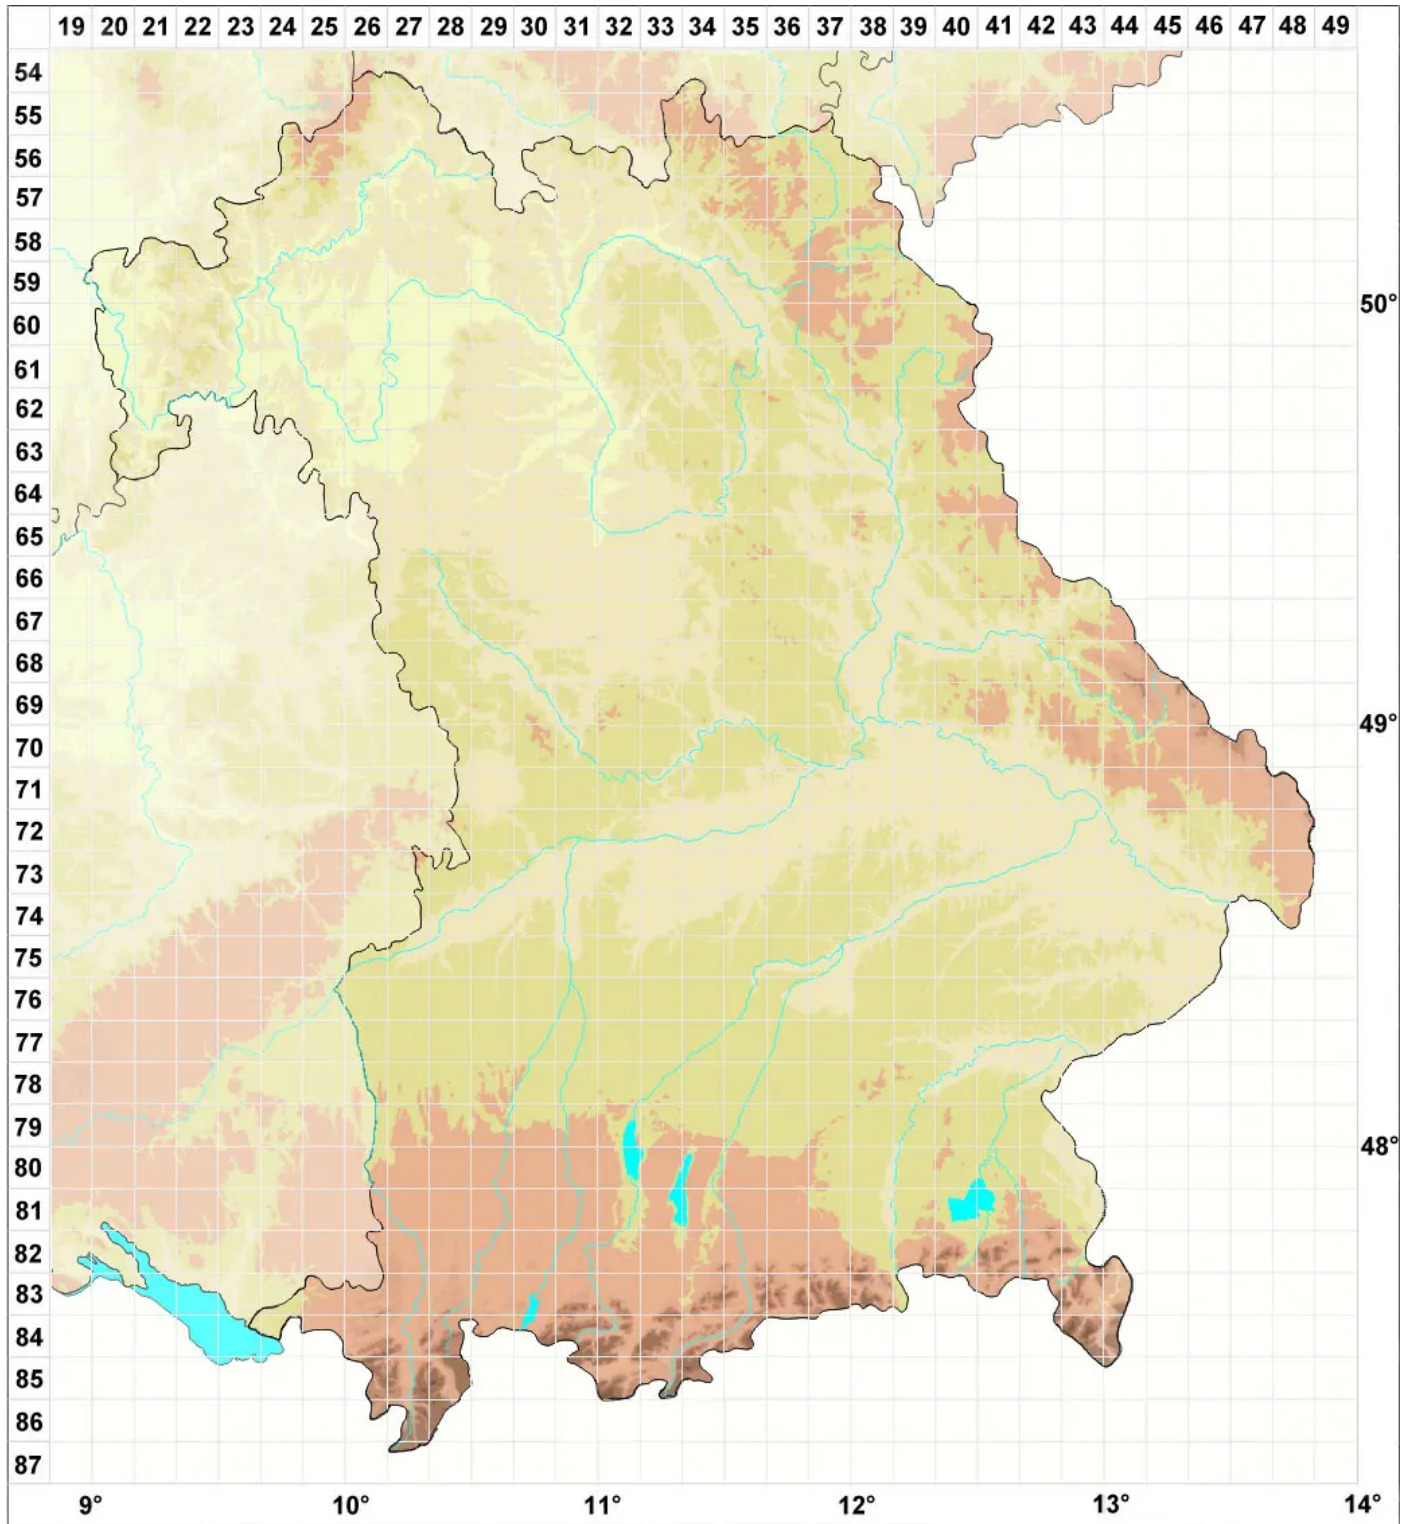

Stigmidium leucophlebiae Cl. Roux & Triebel

Legende:

- Symbole:**
- Ausgefülltes Symbol:
Zeitraum von 1980 bis heute (Aktuelle Angabe)
 - Leeres Symbol:
Zeitraum vor 1980 (Altangabe)
 - Quadrat: Herbarbeleg