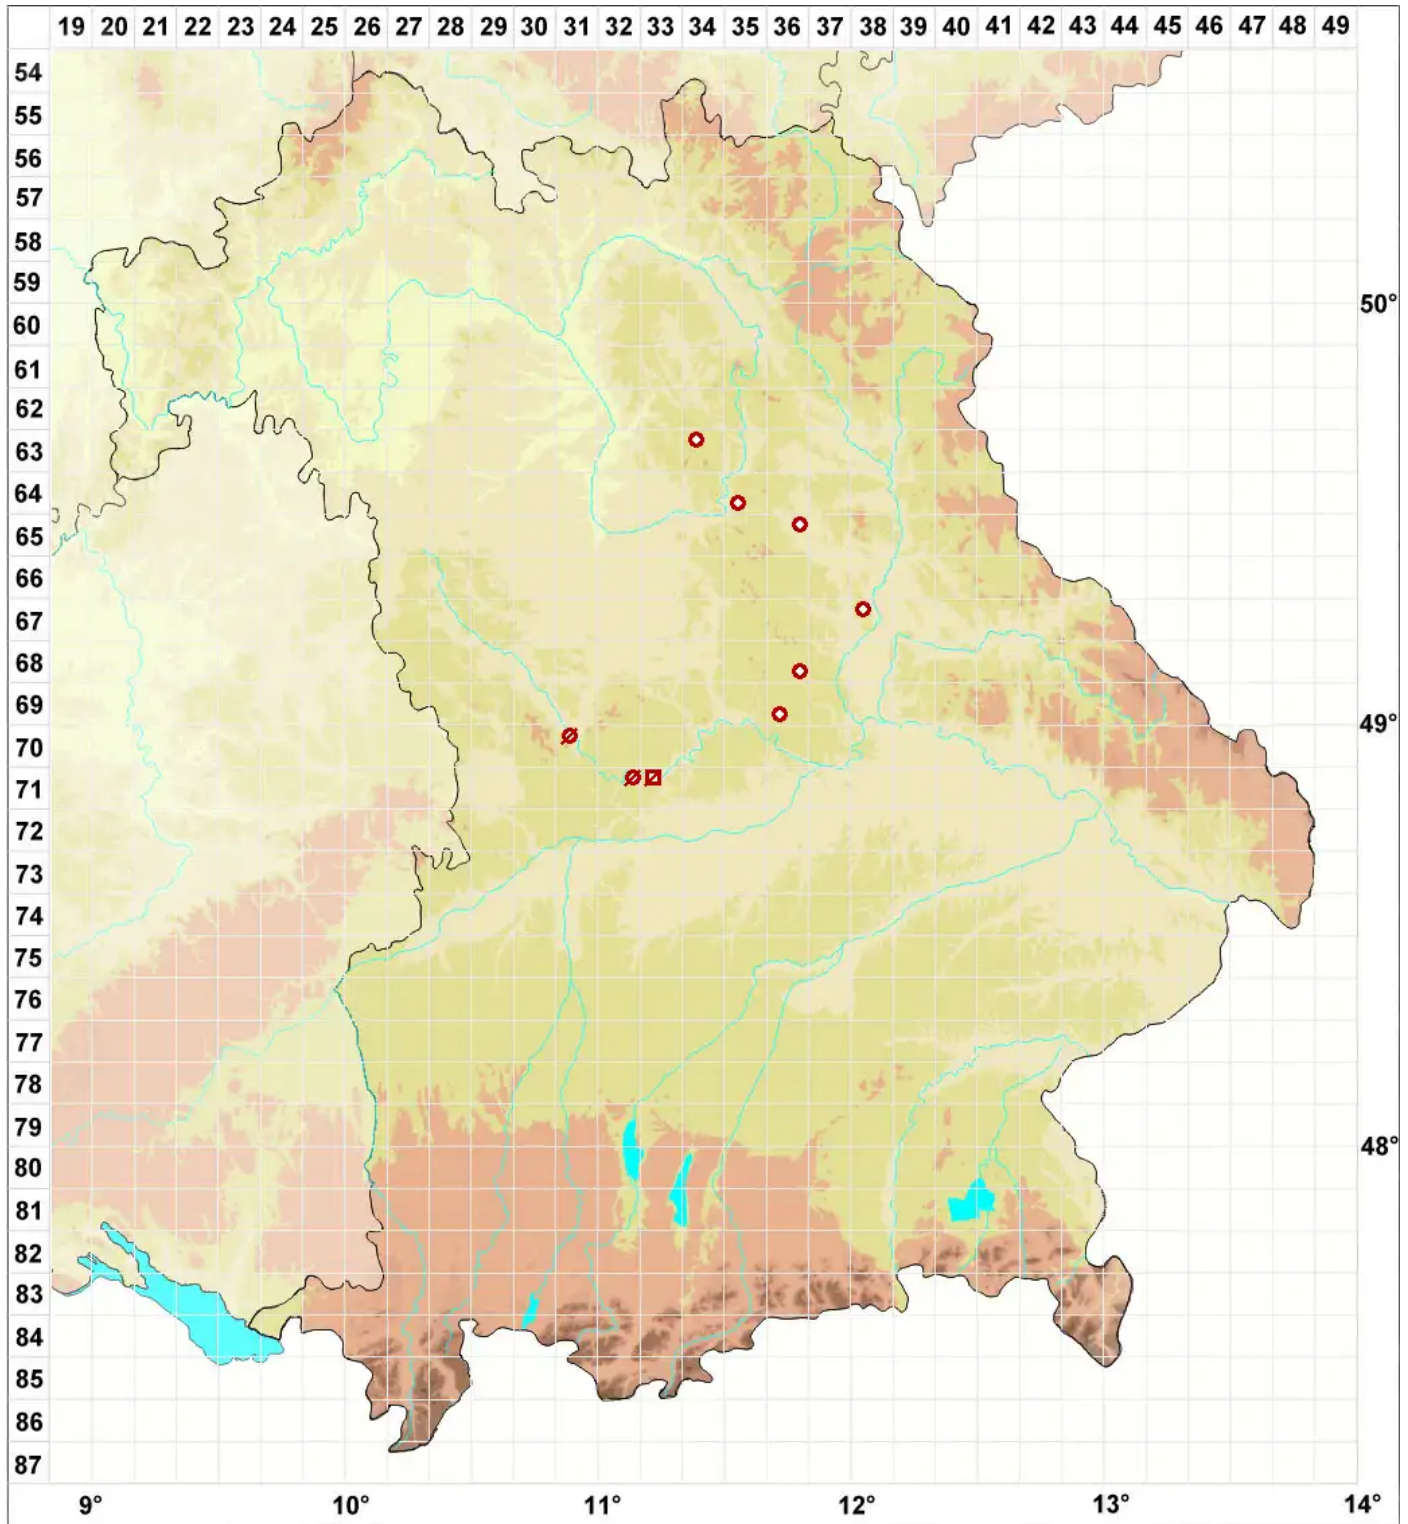

# Stigmidium lichenum (Arnold) Triebel & P. Scholz

Legende:

**Symbole:**  
Ausgefülltes Symbol:  
Zeitraum von 1980 bis heute (Aktuelle Angabe)  
Leeres Symbol:  
Zeitraum vor 1980 (Altangabe)  
Quadrat: Herbarbeleg