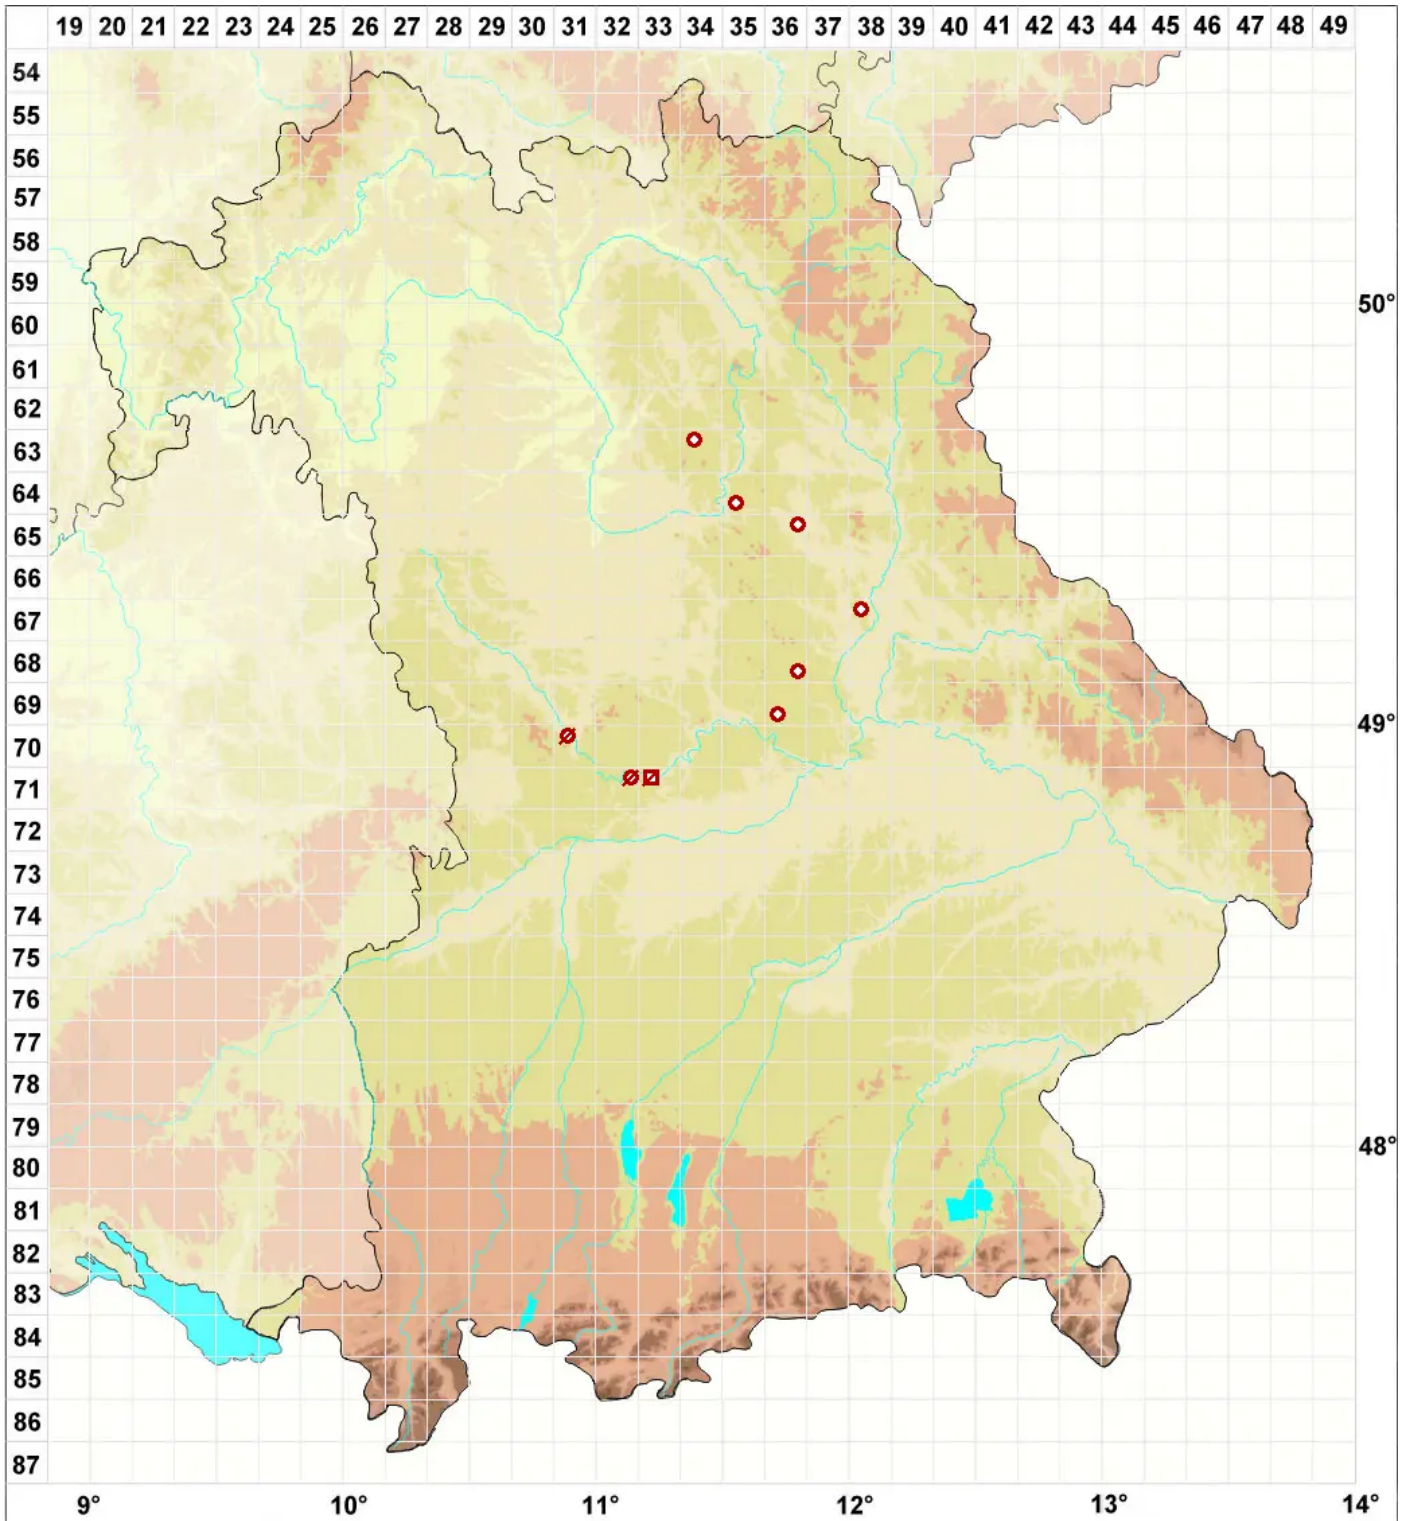

Stigmidium lichenum (Arnold) Triebel & P. Scholz

Legende:

- Symbole:**
Ausgefülltes Symbol:
Zeitraum von 1980 bis heute (Aktuelle Angabe)
Leeres Symbol:
Zeitraum vor 1980 (Altangabe)
Quadrat: Herbarbeleg