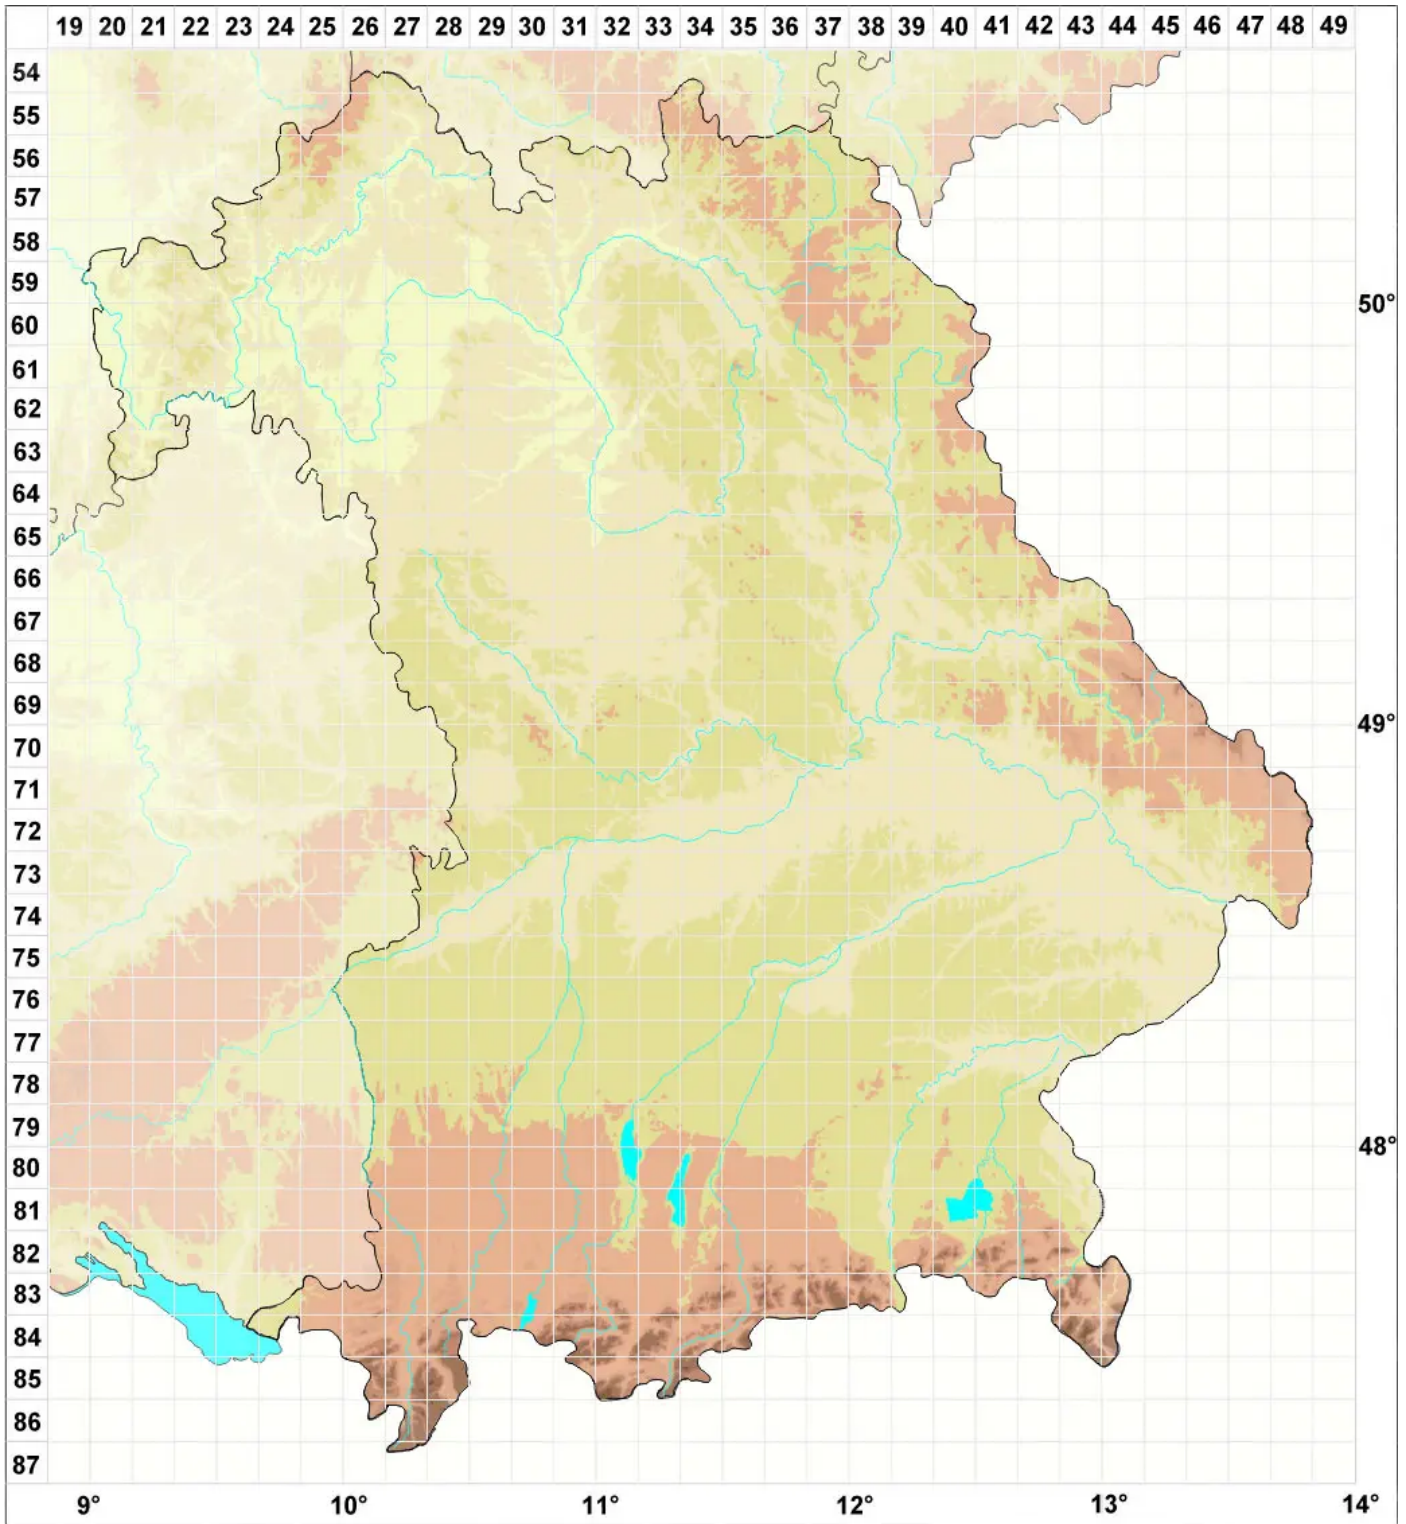

Stigmidium marinum (Deakin) Swinscow

Legende:

- Symbole:**
- Ausgefülltes Symbol:
Zeitraum von 1980 bis heute (Aktuelle Angabe)
 - Leeres Symbol:
Zeitraum vor 1980 (Altangabe)
 - Quadrat: Herbarbeleg