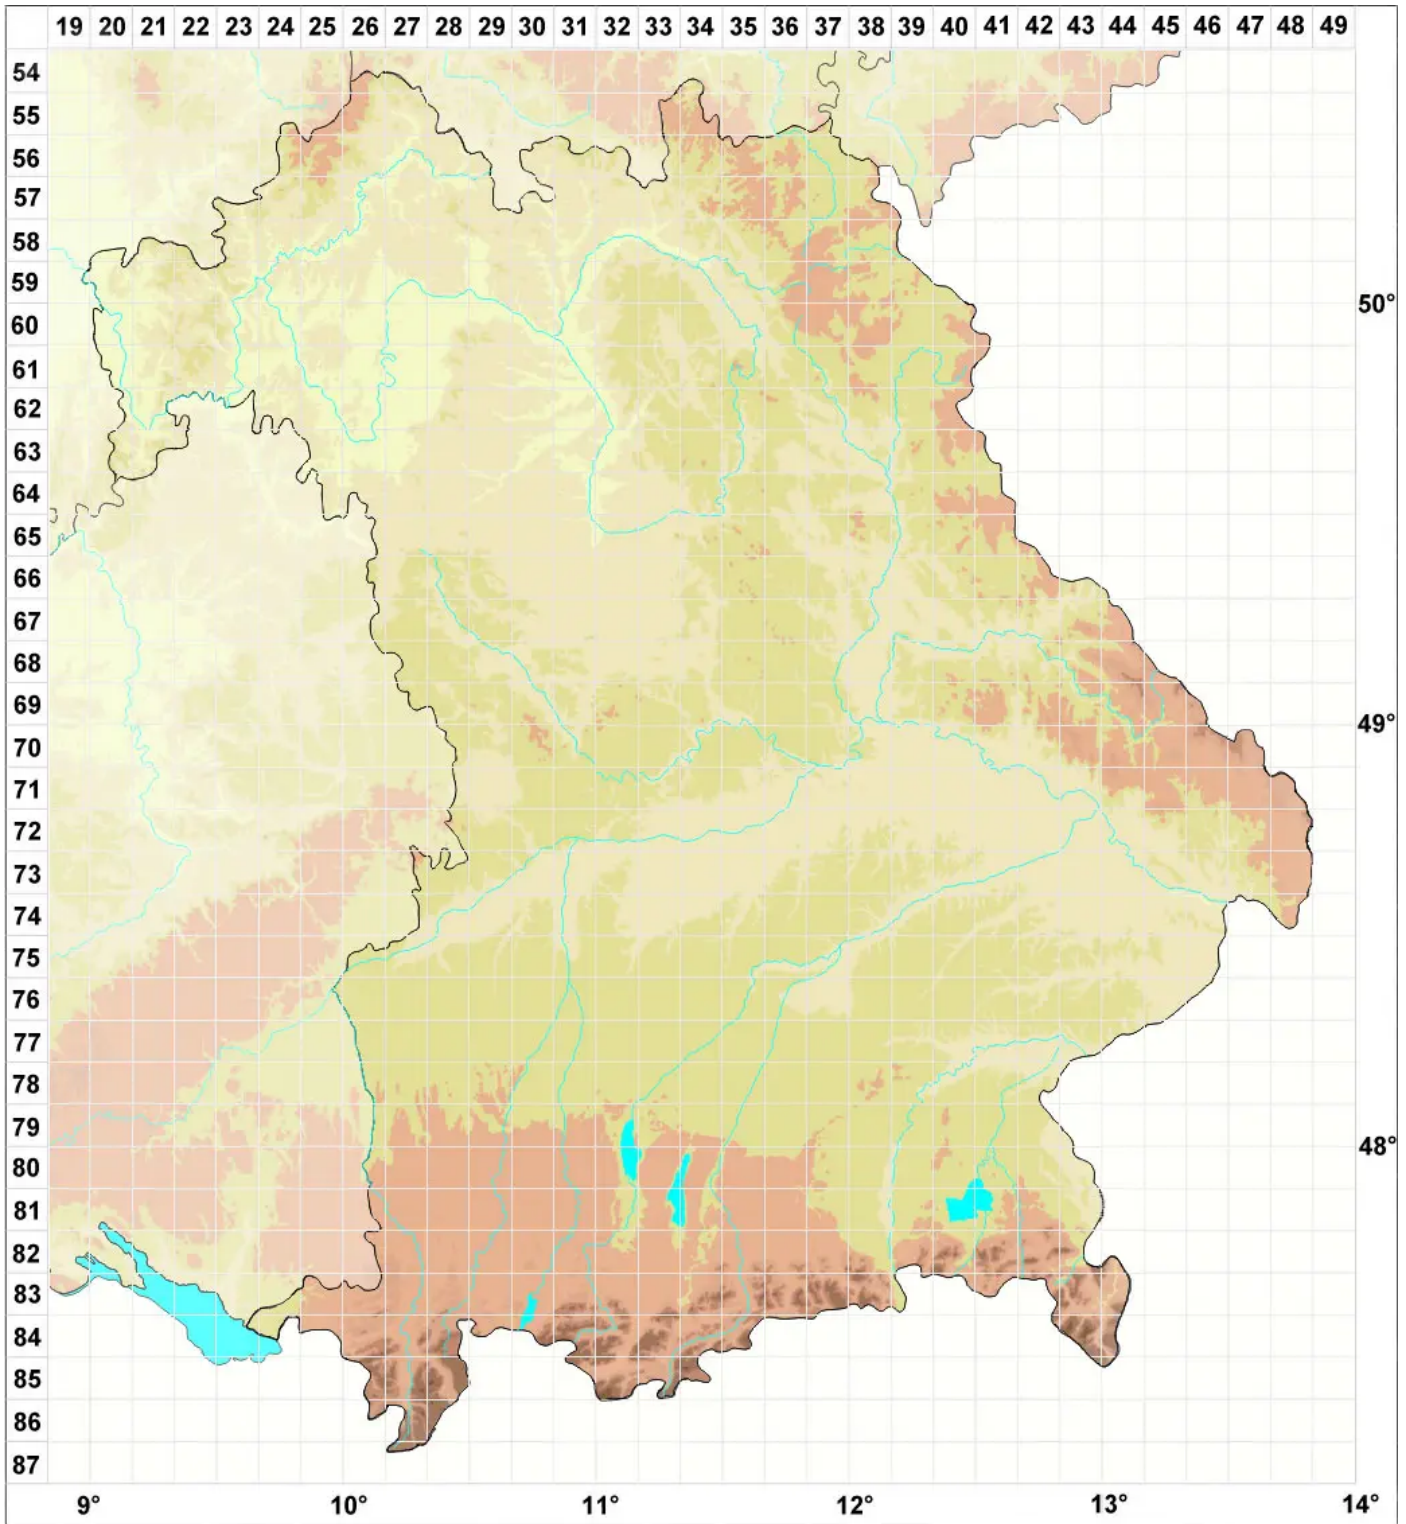

# Stigmidium microcarpum Alstrup & J. C. David

Legende:

- Symbole:**
- Ausgefülltes Symbol:  
Zeitraum von 1980 bis heute (Aktuelle Angabe)
  - Leeres Symbol:  
Zeitraum vor 1980 (Altangabe)
  - Quadrat: Herbarbeleg